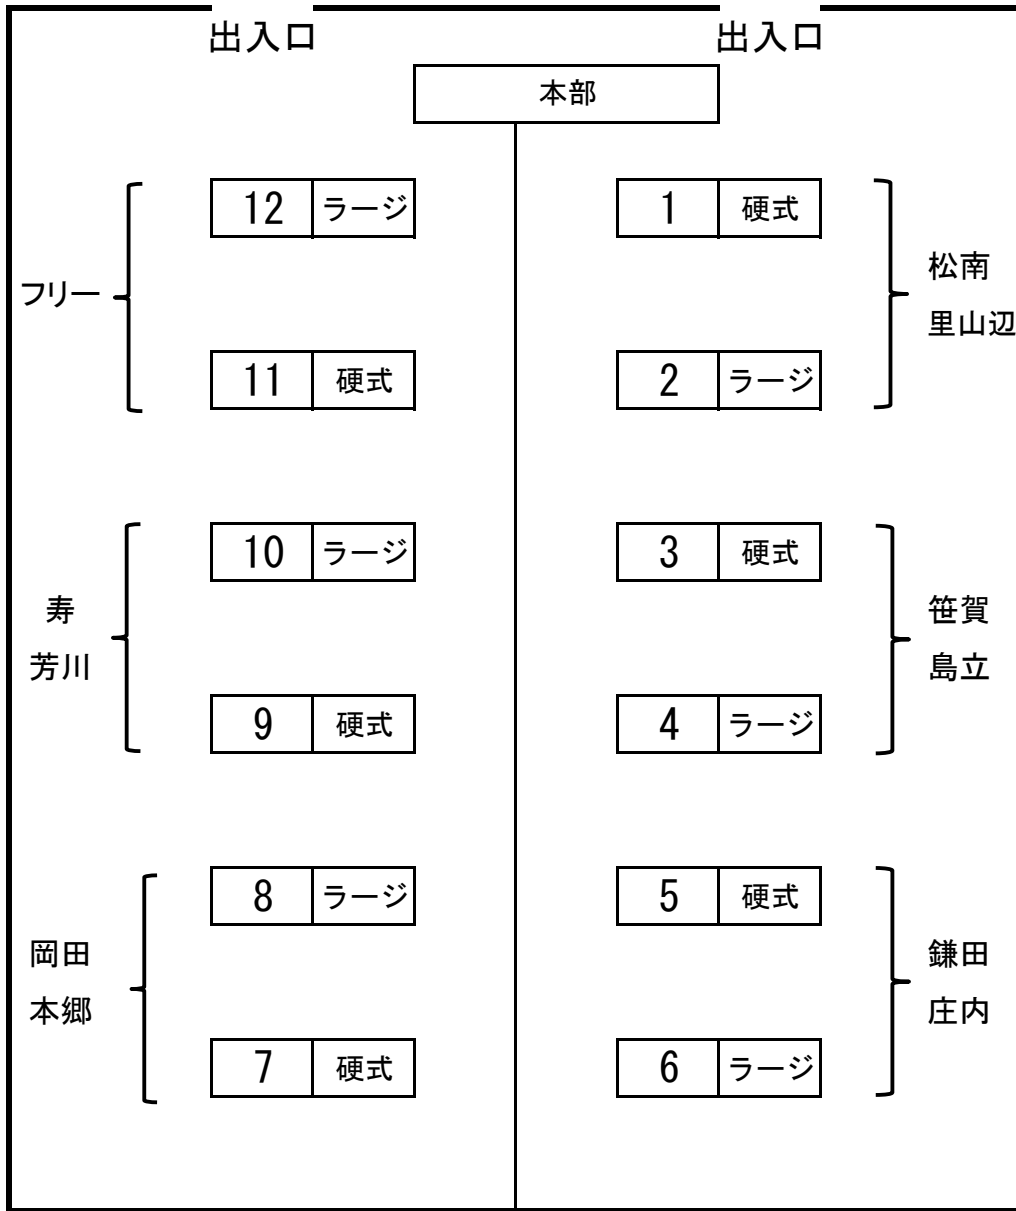

朝の練習コート

北

南

会場図：南部体育館