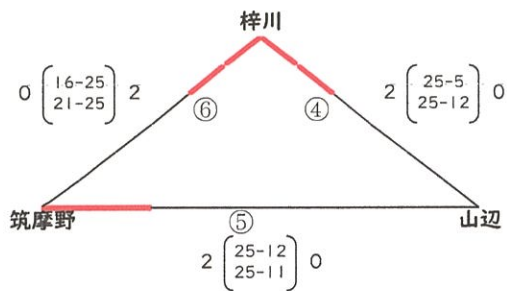

# 第67回松本市民スポーツ大会春季大会中学バレーボールの部組合せ (男子)

◎5月25日(土) 予選グループ戦 A、C(松島中学校)、 B、D(清水中学校)

〈Aブロック〉午前

〈Dブロック〉午前

〈Cブロック〉午後

〈Bブロック〉午後

◎5月26日(日) 1,2位トーナメント:松島中学校

〈1位トーナメント〉