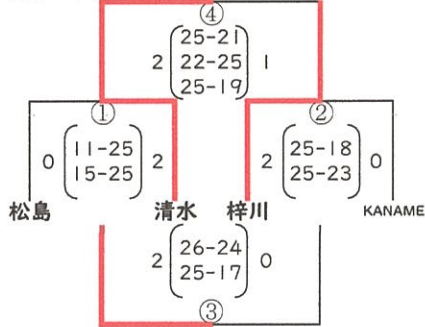

# 第67回松本市民スポーツ大会春季大会中学バレーボールの部組合せ (男子)

◎5月25日(土) 予選グループ戦 A、C(松島中学校)、 B、D(清水中学校)

〈Aブロック〉午前

〈Dブロック〉午前

〈Cブロック〉午後

〈Bブロック〉午後

◎5月26日(日) 1,2位トーナメント:松島中学校

〈1位トーナメント〉

〈2位トーナメント〉

3位トーナメント:清水中会場

〈3位トーナメント〉

1位	清水	2位	梓川	3位	松島	4位	KANAME	5位	菅野	6位	鎌田
7位	筑摩野	8位	開成	9位	高綱・鎌田	10位	山辺	11位	鉢盛	12位	丸ノ内