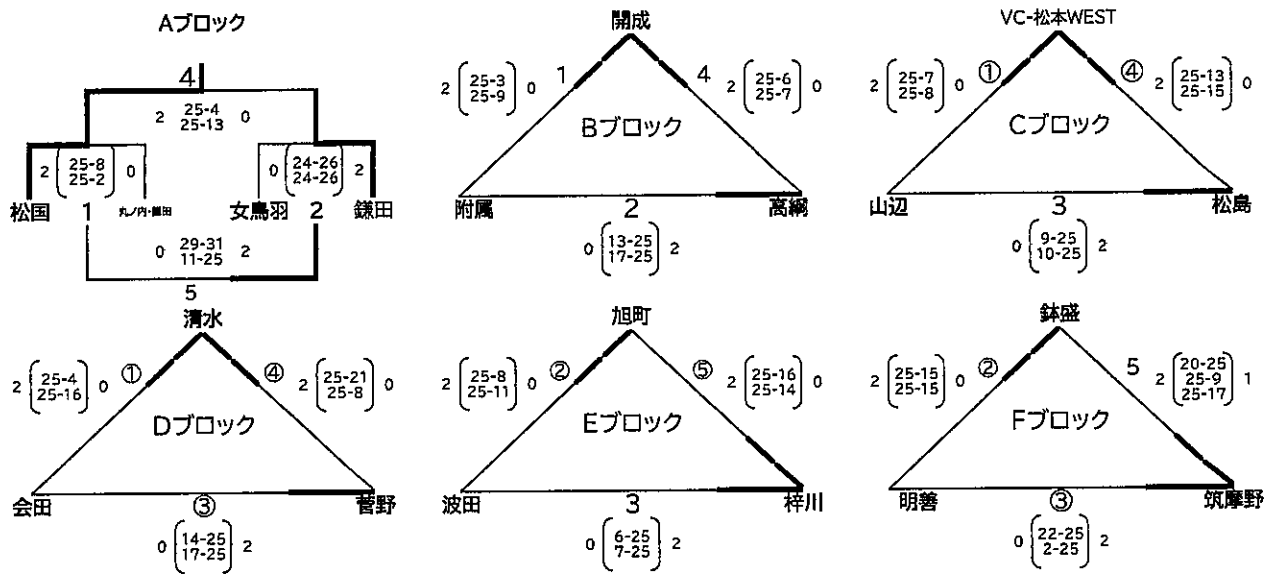

# 第67回松本市民スポーツ大会春季大会中学バレーボールの部組合せ (男子)

◎5月25日(土) 予選グループ戦 A、C(松島中学校)、 B、D(清水中学校)

〈Aブロック〉午前

〈Dブロック〉午前

〈Cブロック〉午後

〈Bブロック〉午後

◎5月26日(日) 1,2位トーナメント:松島中学校

〈1位トーナメント〉

〈2位トーナメント〉

3位トーナメント:清水中会場

〈3位トーナメント〉

1位	清水	2位	梓川	3位	松島	4位	KANAME	5位	菅野	6位	鎌田
7位	筑摩野	8位	開成	9位	高綱・鎌田	10位	山辺	11位	鉢盛	12位	丸ノ内

# 第67回松本市市民スポーツ大会春季大会中学バレーボールの部組合せ（女子）

◎5月25日(土)予選リーグ戦 A、D、E(旭町中学校) B、C、F(鉢盛中学校)

◎5月26日(日)順位別リーグ 梓川中学校 旭町中学校 鉢盛中学校  
※1日目の結果により、各ブロックの会場が決まります

※1A1は2日目の1位リーグAの1位、1B1は2日目の1位リーグBの1位ということです。

※3位トーナメントは、2日目の朝、7:20～ステージ上で抽選会を行います。