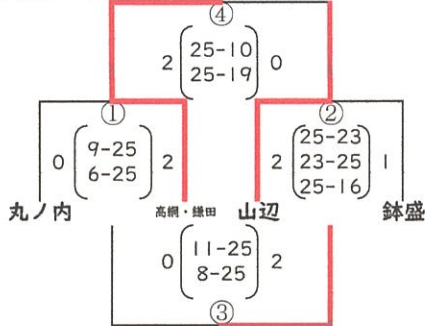

# 第67回松本市民スポーツ大会春季大会中学バレーボールの部組合せ (男子)

◎5月25日(土) 予選グループ戦 A、C(松島中学校)、 B、D(清水中学校)

〈Aブロック〉午前

〈Dブロック〉午前

〈Cブロック〉午後

〈Bブロック〉午後

◎5月26日(日) 1,2位トーナメント:松島中学校

〈1位トーナメント〉

〈2位トーナメント〉

3位トーナメント:清水中会場

〈3位トーナメント〉

1位	清水	2位	梓川	3位	松島	4位	KANAME	5位	菅野	6位	鎌田
7位	筑摩野	8位	開成	9位	高綱・鎌田	10位	山辺	11位	鉢盛	12位	丸ノ内