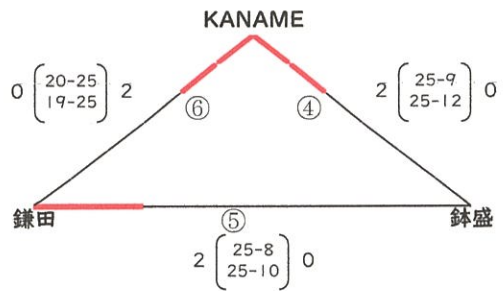

# 第67回松本市民スポーツ大会春季大会中学バレーボールの部組合せ (男子)

◎5月25日(土) 予選グループ戦 A、C(松島中学校)、 B、D(清水中学校)

〈Aブロック〉午前

〈Dブロック〉午前

〈Cブロック〉午後

〈Bブロック〉午後

◎5月26日(日) 1,2位トーナメント:松島中学校

〈1位トーナメント〉