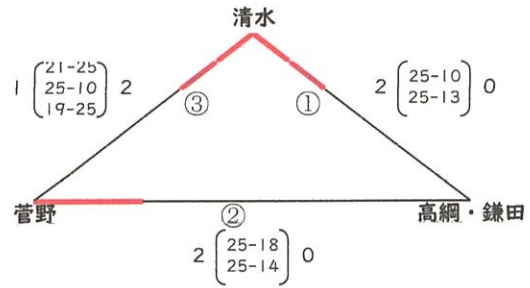

# 第67回松本市民スポーツ大会春季大会中学バレーボールの部組合せ (男子)

◎5月25日(土) 予選グループ戦 A、C(松島中学校)、 B、D(清水中学校)

〈Aブロック〉午前

〈Dブロック〉午前

〈Cブロック〉午後

〈Bブロック〉午後

◎5月26日(日) 1,2位トーナメント:松島中学校

〈1位トーナメント〉