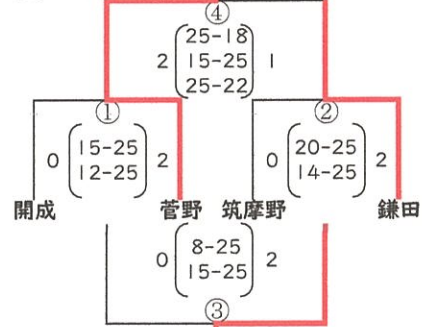

# 第67回松本市民スポーツ大会春季大会中学バレーボールの部組合せ (男子)

◎5月25日(土) 予選グループ戦 A、C(松島中学校)、 B、D(清水中学校)

〈Aブロック〉午前

〈Dブロック〉午前

〈Cブロック〉午後

〈Bブロック〉午後

◎5月26日(日) 1,2位トーナメント:松島中学校

〈1位トーナメント〉

〈2位トーナメント〉

3位トーナメント:清水中会場

〈3位トーナメント〉

1位	清水	2位	梓川	3位	松島	4位	KANAME	5位	菅野	6位	鎌田
7位	筑摩野	8位	開成	9位	高綱・鎌田	10位	山辺	11位	鉢盛	12位	丸ノ内