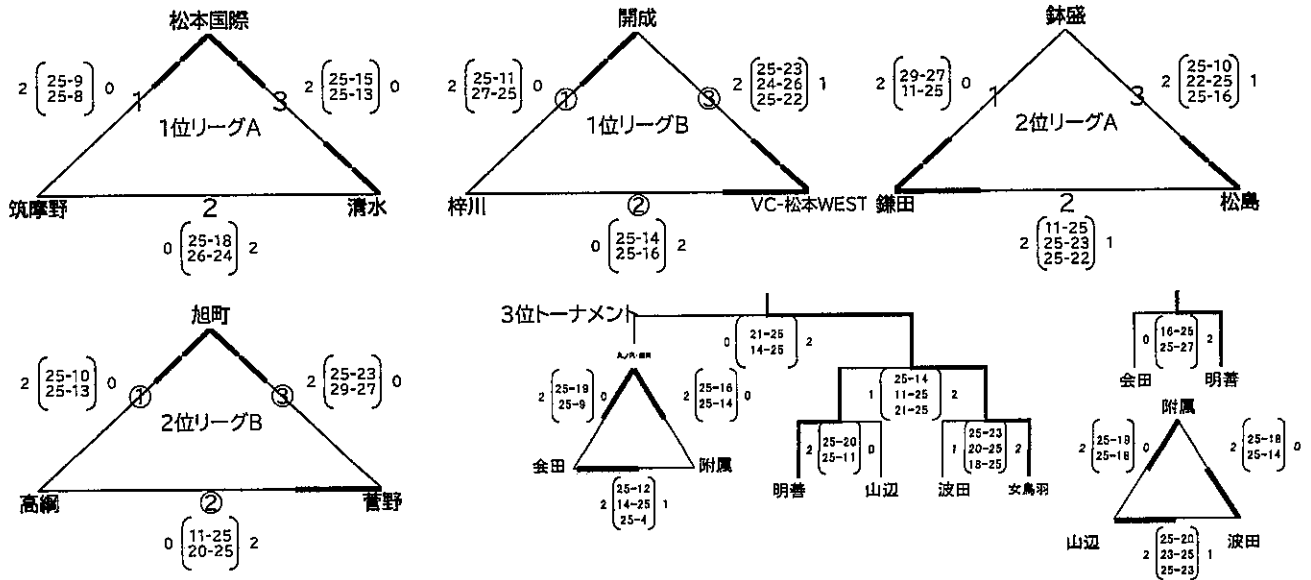

〈2位トーナメント〉

3位トーナメント:清水中会場

〈3位トーナメント〉

1位	清水	2位	梓川	3位	松島	4位	KANAME	5位	菅野	6位	鎌田
7位	筑摩野	8位	開成	9位	高綱・鎌田	10位	山辺	11位	鉢盛	12位	丸ノ内

# 第67回松本市市民スポーツ大会春季大会中学バレーボールの部組合せ（女子）

◎5月25日(土)予選リーグ戦 A、D、E(旭町中学校) B、C、F(鉢盛中学校)

◎5月26日(日)順位別リーグ 梓川中学校 旭町中学校 鉢盛中学校  
※1日目の結果により、各ブロックの会場が決まります

※1A1は2日目の1位リーグAの1位、1B1は2日目の1位リーグBの1位ということです。

※3位トーナメントは、2日目の朝、7:20～ステージ上で抽選会を行います。