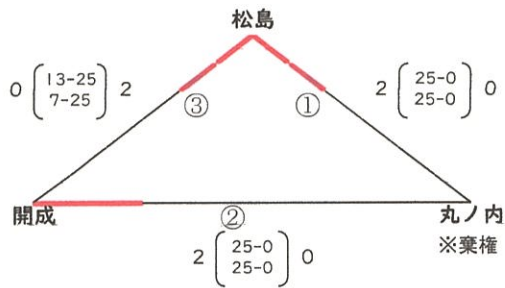

# 第67回松本市民スポーツ大会春季大会中学バレーボールの部組合せ (男子)

◎5月25日(土) 予選グループ戦 A、C(松島中学校)、 B、D(清水中学校)

〈Aブロック〉午前

〈Dブロック〉午前

〈Cブロック〉午後

〈Bブロック〉午後

◎5月26日(日) 1,2位トーナメント:松島中学校

〈1位トーナメント〉