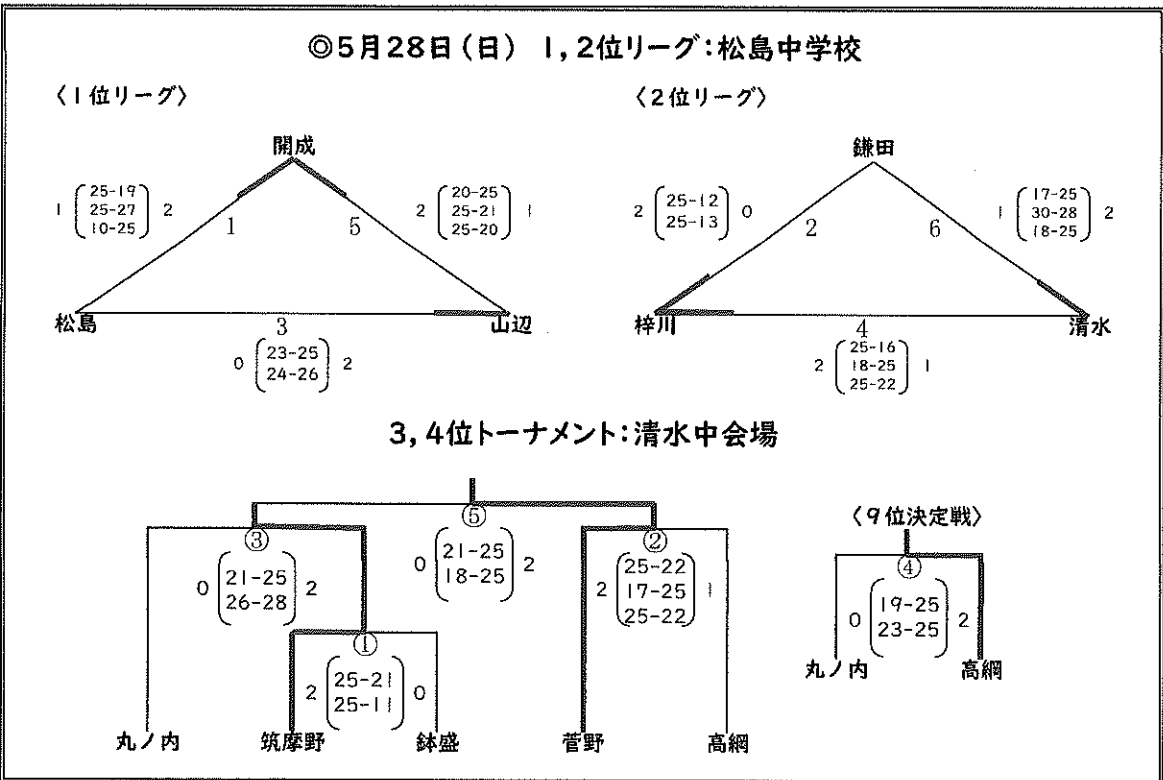

第66回松本市民スポーツ大会春季大会中学バレーボールの部組合せ（男子）

1位	開成	2位	山辺	3位	松島	4位	梓川	5位	清水	6位	鎌田
7位	菅野	8位	筑摩野	9位	高網	10位	丸ノ内	11位	鉢盛		

第66回松本市市民スポーツ大会春季大会中学バレーボールの部（女子）

◎5月27日(土)予選リーグ戦 A、D、F(鉢盛中学校)B、C、E(梓川中学校)

◎5月28日(日)順位別リーグ 梓川中学校 旭町中学校 鉢盛中学校
 ※1日目の結果により、各ブロックの会場が決まります