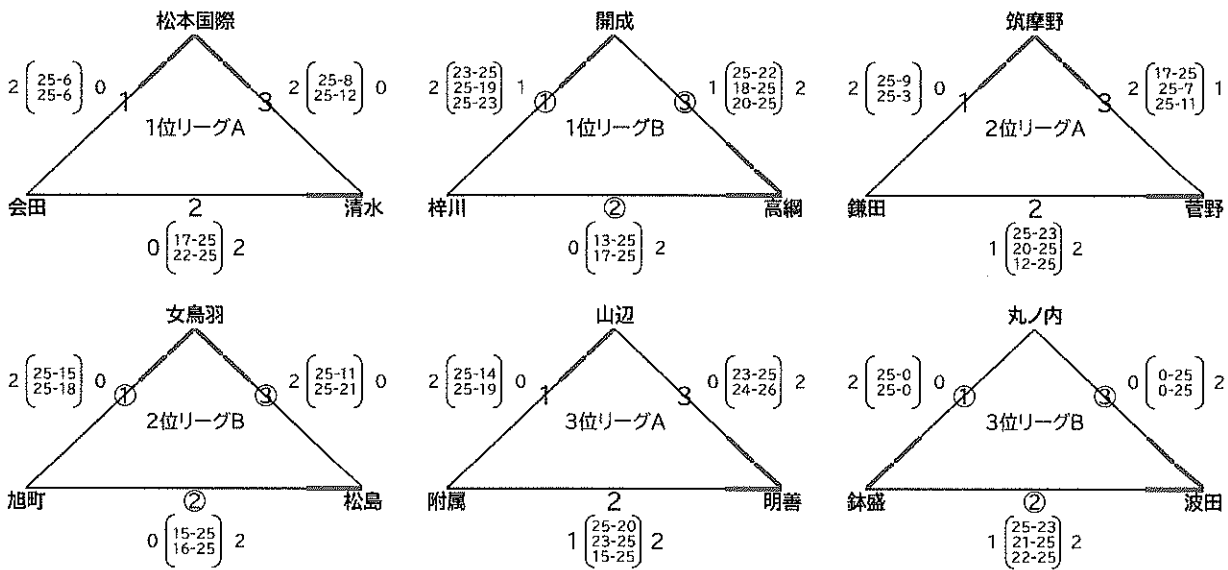

第66回松本市民スポーツ大会春季大会中学バレーボールの部組合せ（男子）

1位	開成	2位	山辺	3位	松島	4位	梓川	5位	清水	6位	鎌田
7位	菅野	8位	筑摩野	9位	高網	10位	丸ノ内	11位	鉢盛		

第66回松本市市民スポーツ大会春季大会中学バレーボールの部（女子）

◎5月27日(土)予選リーグ戦 A、D、F(鉢盛中学校)B、C、E(梓川中学校)

◎5月28日(日)順位別リーグ 梓川中学校 旭町中学校 鉢盛中学校
 ※1日目の結果により、各ブロックの会場が決まります

1位	松本国際	2位	高綱	3位	開成	4位	清水	5位	梓川	6位	会田	7位	筑摩野	8位	女鳥羽	9位	松島	10位	菅野
11位	旭町	12位	鎌田	13位	明善	14位	波田	15位	山辺	16位	鉢盛	17位	附属	18位	丸ノ内				