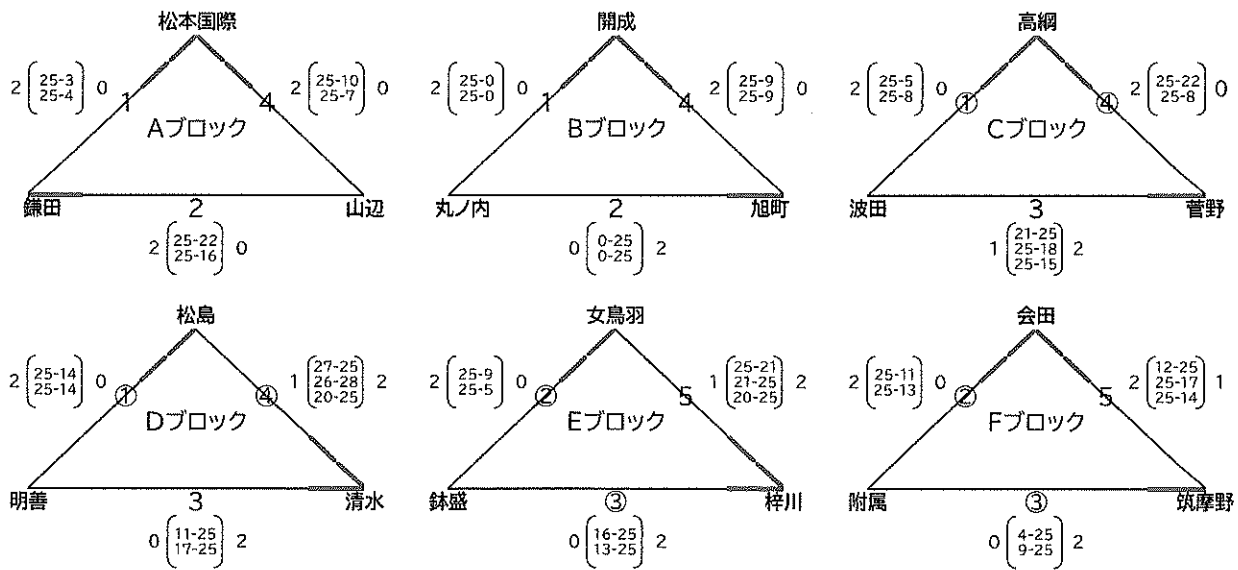

第66回松本市民スポーツ大会春季大会中学バレーボールの部組合せ（男子）

1位	開成	2位	山辺	3位	松島	4位	梓川	5位	清水	6位	鎌田
7位	菅野	8位	筑摩野	9位	高網	10位	丸ノ内	11位	鉢盛		

第66回松本市市民スポーツ大会春季大会中学バレーボールの部（女子）

◎5月27日(土)予選リーグ戦 A、D、F(鉢盛中学校)B、C、E(梓川中学校)

◎5月28日(日)順位別リーグ 梓川中学校 旭町中学校 鉢盛中学校
 ※1日目の結果により、各ブロックの会場が決まります

1位	松本国際	2位	高綱	3位	開成	4位	清水	5位	梓川	6位	会田	7位	筑摩野	8位	女鳥羽	9位	松島	10位	菅野
11位	旭町	12位	鎌田	13位	明善	14位	波田	15位	山辺	16位	鉢盛	17位	附属	18位	丸ノ内				