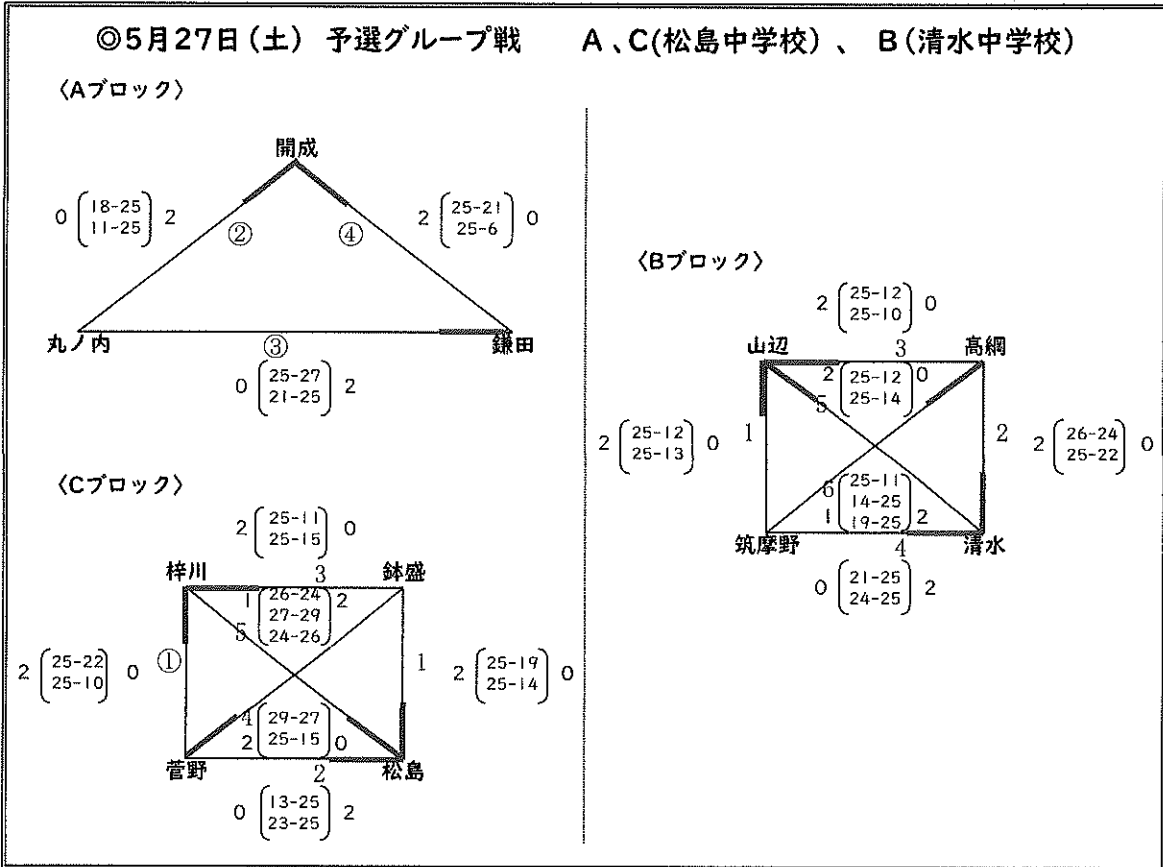

第66回松本市民スポーツ大会春季大会中学バレーボールの部組合せ（男子）

1位	開成	2位	山辺	3位	松島	4位	梓川	5位	清水	6位	鎌田
7位	菅野	8位	筑摩野	9位	高網	10位	丸ノ内	11位	鉢盛		

第66回松本市市民スポーツ大会春季大会中学バレーボールの部（女子）

◎5月27日(土)予選リーグ戦 A、D、F(鉢盛中学校)B、C、E(梓川中学校)

◎5月28日(日)順位別リーグ 梓川中学校 旭町中学校 鉢盛中学校
 ※1日目の結果により、各ブロックの会場が決まります