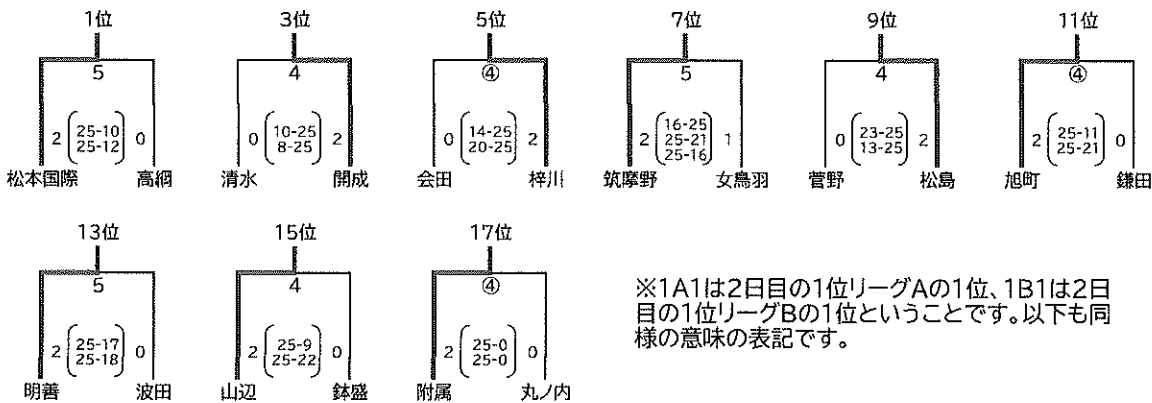

第66回松本市民スポーツ大会春季大会中学バレーボールの部組合せ（男子）

1位	開成	2位	山辺	3位	松島	4位	梓川	5位	清水	6位	鎌田
7位	菅野	8位	筑摩野	9位	高網	10位	丸ノ内	11位	鉢盛		

第66回松本市市民スポーツ大会春季大会中学バレーボールの部（女子）

◎5月27日(土)予選リーグ戦 A、D、F(鉢盛中学校)B、C、E(梓川中学校)

◎5月28日(日)順位別リーグ 梓川中学校 旭町中学校 鉢盛中学校
 ※1日目の結果により、各ブロックの会場が決まります