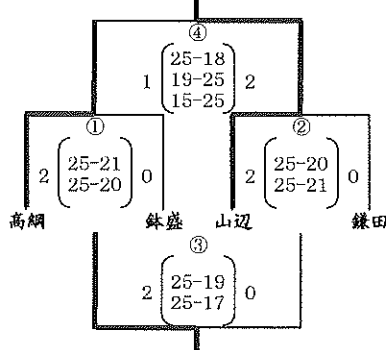

第65回松本市市民スポーツ大会春季大会中学バレーボールの部組合せ (男子)
◎5月28日 (土) 予選グループ戦 A, D(清水中学校)、B, C(松島中学校)

◎5月29日 (日) ※1日目の試合結果により、会場が変更になる場合があります。

〈1位トーナメント〉: 松島中学校

〈2位トーナメント〉: 菅野中学校

〈3位リーグ〉: 清水中学校

1位	筑摩野	2位	開成	3位	松島	4位	丸ノ内	5位	山辺	6位	高網
7位	鉢盛	8位	鎌田	9位	清水	10位	梓川	11位	菅野		