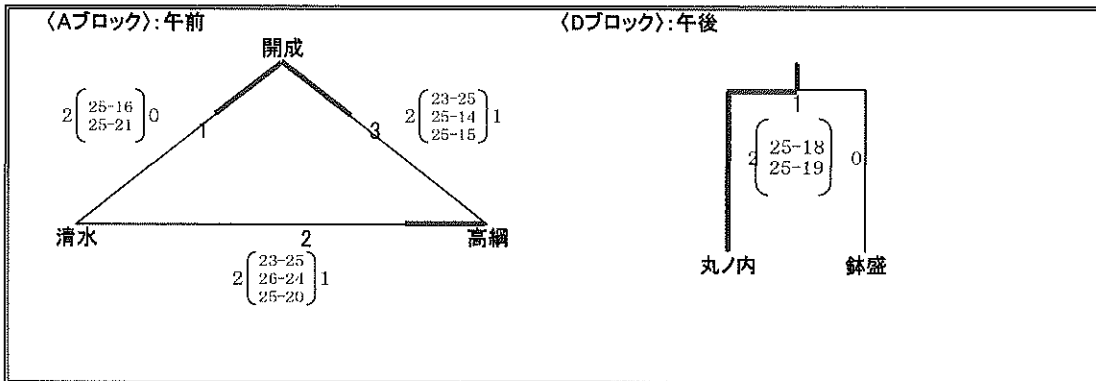

第65回松本市市民スポーツ大会春季大会中学バレーボールの部組合せ (男子)
◎5月28日 (土) 予選グループ戦 A, D(清水中学校)、B, C(松島中学校)

◎5月29日 (日) ※1日目の試合結果により、会場が変更になる場合があります。

〈1位トーナメント〉: 松島中学校

〈2位トーナメント〉: 菅野中学校

〈3位リーグ〉: 清水中学校

1位	筑摩野	2位	開成	3位	松島	4位	丸ノ内	5位	山辺	6位	高網
7位	鉢盛	8位	鎌田	9位	清水	10位	梓川	11位	菅野		