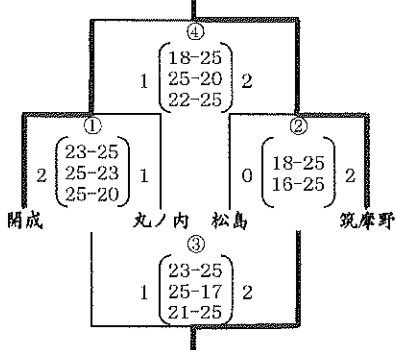

第65回松本市市民スポーツ大会春季大会中学バレーボールの部組合せ (男子)
◎5月28日 (土) 予選グループ戦 A, D(清水中学校)、B, C(松島中学校)

◎5月29日 (日) ※1日目の試合結果により、会場が変更になる場合があります。

〈1位トーナメント〉: 松島中学校

〈2位トーナメント〉: 菅野中学校

〈3位リーグ〉: 清水中学校

1位	筑摩野	2位	開成	3位	松島	4位	丸ノ内	5位	山辺	6位	高網
7位	鉢盛	8位	鎌田	9位	清水	10位	梓川	11位	菅野		