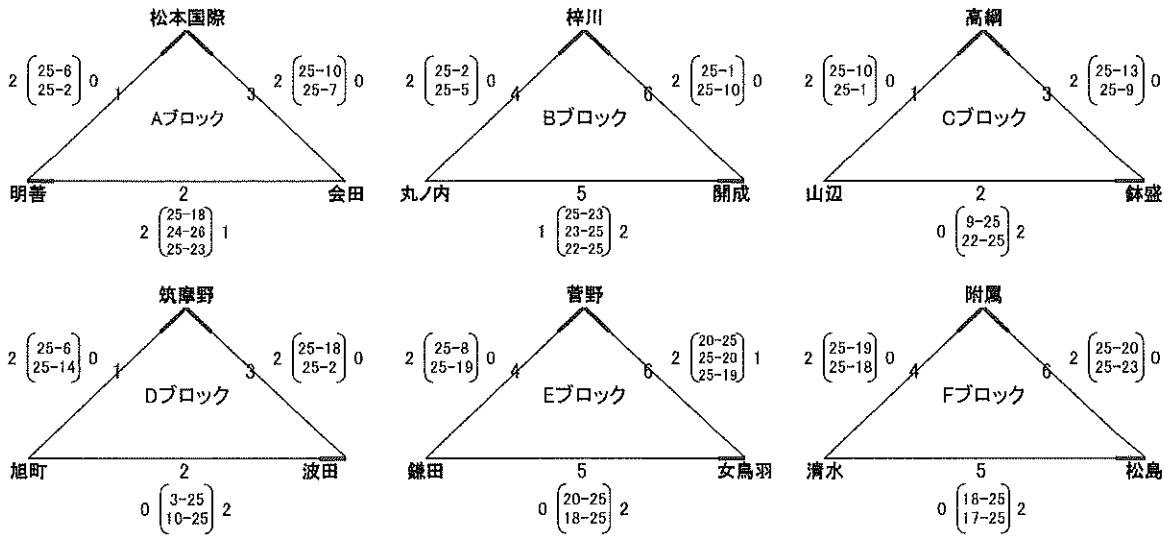

第65回松本市市民スポーツ大会春季大会中学バレーボールの部組合せ (男子)
◎5月28日 (土) 予選グループ戦 A, D(清水中学校)、B, C(松島中学校)

◎5月29日 (日) ※1日目の試合結果により、会場が変更になる場合があります。

〈1位トーナメント〉: 松島中学校

〈2位トーナメント〉: 菅野中学校

〈3位リーグ〉: 清水中学校

1位	筑摩野	2位	開成	3位	松島	4位	丸ノ内	5位	山辺	6位	高網
7位	鉢盛	8位	鎌田	9位	清水	10位	梓川	11位	菅野		

第65回松本市市民スポーツ大会春季大会中学バレーボールの部組合せ (女子)

◎5月21日 (土) 予選リーグ戦 A、B (梓川中学校) D、F (旭町中学校) C、E (鉢盛中学校)

◎5月28日 (土) 順位別リーグ 梓川中学校 鉢盛中学校 旭町中学校

※1位リーグ梓川中 2位リーグ鉢盛中 3位リーグ旭町中
Aが午前、Bが午後に試合を行う。

◎5月29日 (日) 順位決定戦 梓川中学校 鉢盛中学校 旭町中学校