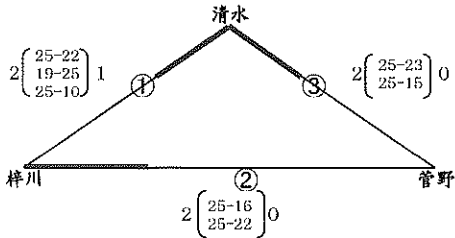

第65回松本市市民スポーツ大会春季大会中学バレーボールの部組合せ (男子)
◎5月28日 (土) 予選グループ戦 A, D(清水中学校)、B, C(松島中学校)

◎5月29日 (日) ※1日目の試合結果により、会場が変更になる場合があります。

〈1位トーナメント〉: 松島中学校

〈2位トーナメント〉: 菅野中学校

〈3位リーグ〉: 清水中学校

1位	筑摩野	2位	開成	3位	松島	4位	丸ノ内	5位	山辺	6位	高網
7位	鉢盛	8位	鎌田	9位	清水	10位	梓川	11位	菅野		