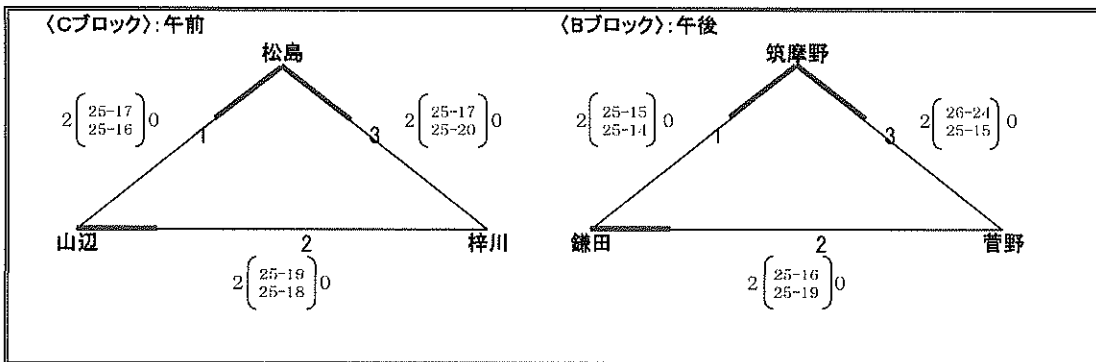

第65回松本市市民スポーツ大会春季大会中学バレーボールの部組合せ (男子)
◎5月28日 (土) 予選グループ戦 A, D(清水中学校)、B, C(松島中学校)

◎5月29日 (日) ※1日目の試合結果により、会場が変更になる場合があります。

〈1位トーナメント〉: 松島中学校

〈2位トーナメント〉: 菅野中学校

〈3位リーグ〉: 清水中学校

1位	筑摩野	2位	開成	3位	松島	4位	丸ノ内	5位	山辺	6位	高網
7位	鉢盛	8位	鎌田	9位	清水	10位	梓川	11位	菅野		