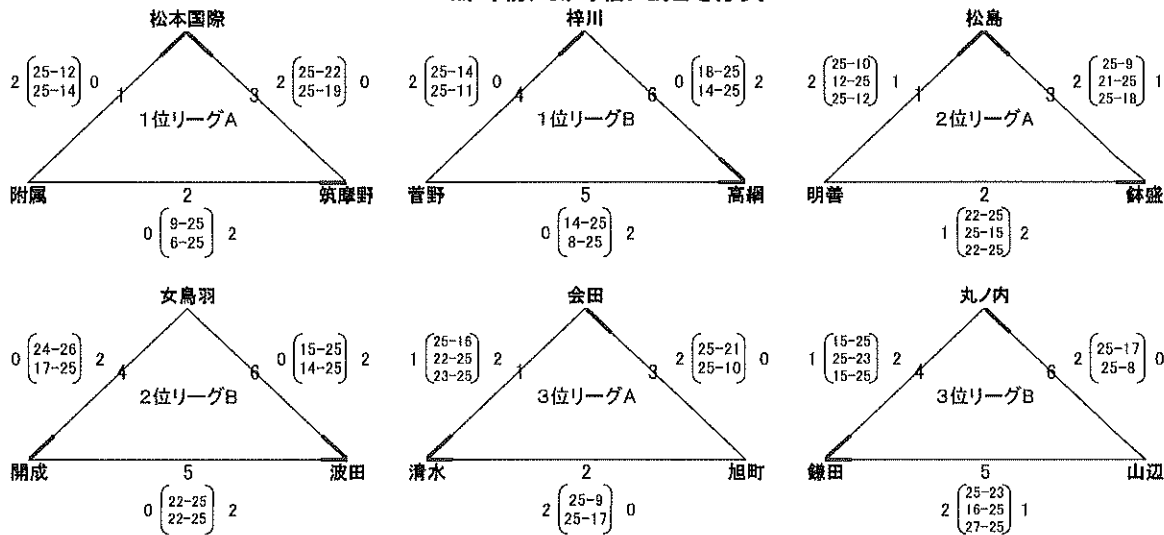

第65回松本市市民スポーツ大会春季大会中学バレーボールの部組合せ (男子)
◎5月28日 (土) 予選グループ戦 A, D(清水中学校)、B, C(松島中学校)

◎5月29日 (日) ※1日目の試合結果により、会場が変更になる場合があります。

〈1位トーナメント〉: 松島中学校

〈2位トーナメント〉: 菅野中学校

〈3位リーグ〉: 清水中学校

1位	筑摩野	2位	開成	3位	松島	4位	丸ノ内	5位	山辺	6位	高網
7位	鉢盛	8位	鎌田	9位	清水	10位	梓川	11位	菅野		

第65回松本市市民スポーツ大会春季大会中学バレーボールの部組合せ (女子)

◎5月21日 (土) 予選リーグ戦 A、B (梓川中学校) D、F (旭町中学校) C、E (鉢盛中学校)

◎5月28日 (土) 順位別リーグ 梓川中学校 鉢盛中学校 旭町中学校

※1位リーグ梓川中 2位リーグ鉢盛中 3位リーグ旭町中
Aが午前、Bが午後に試合を行う。

◎5月29日 (日) 順位決定戦 梓川中学校 鉢盛中学校 旭町中学校