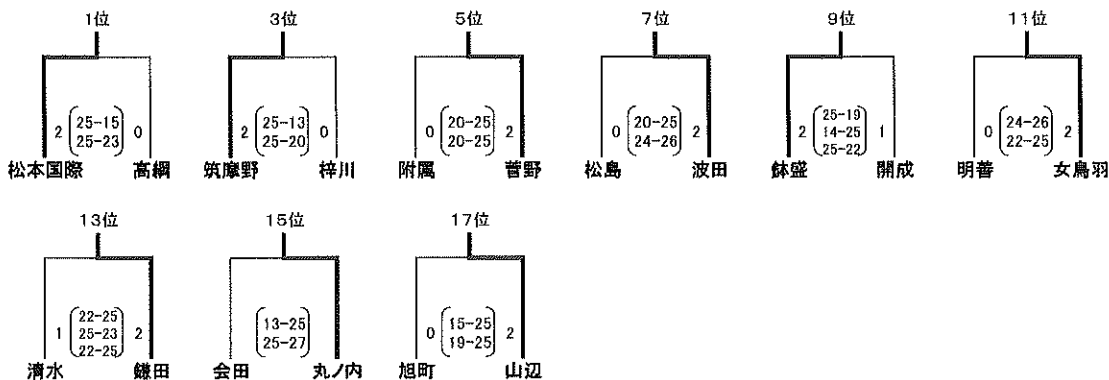

第65回松本市市民スポーツ大会春季大会中学バレーボールの部組合せ (女子)

◎5月21日 (土) 予選リーグ戦 A、B (梓川中学校) D、F (旭町中学校) C、E (鉢盛中学校)

◎5月28日 (土) 順位別リーグ 梓川中学校 鉢盛中学校 旭町中学校

※1位リーグ梓川中 2位リーグ鉢盛中 3位リーグ旭町中
Aが午前、Bが午後に試合を行う。

◎5月29日 (日) 順位決定戦 梓川中学校 鉢盛中学校 旭町中学校