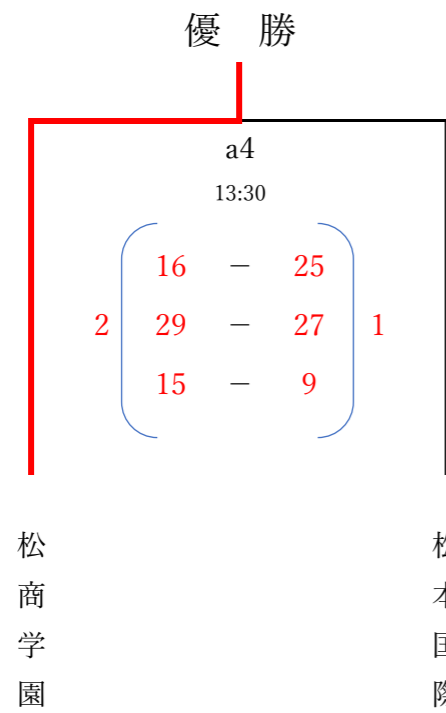

令和6年度 松本市内高等学校リーグ戦 【男子】

令和6年8月24日

会場：松本蟻ヶ崎高等学校

松商学園 セット率∞

松本美須々ヶ丘 セット率4

Aグループ
1位 松商学園
2位 松本美須々ヶ丘

松本県ヶ丘 得失点差37

松本深志 得失点差69

Bグループ
1位 松本深志
2位 松本県ヶ丘

優勝

3位

1位	松 商 学 園 高等学校
2位	松 本 深 志 高等学校
3位	松 本 県 ヶ 丘 高等学校
4位	松 本 美 須 々 ヶ 丘 高等学校

【補助員】

予選リーグ … 次の試合チームより7名（線審・得点・記録）
決勝トーナメント … Aコート [Aコート3・4位チームより7名]
Bコート [Bコート3・4位チームより7名]

【審判】

主審 … 空きチームの先生方
副審 … 空きチームの先生もしくは生徒

★ 順位決定方法

①勝敗 ②セット率 ③得失点差 ④抽選（※）
※すべて同率の場合は抽選で順位を決める。

[順位決定方法]
①勝敗②セット率③得失点差 ※すべて同率の場合は抽選

1位	松 商 学 園 高等学校
2位	松 本 国 際 高等学校
3位	松 本 深 志 高等学校
	松 本 蟻 ヶ 崎 高等学校
5位	松 本 県 ヶ 丘 高等学校

【補助員】
予選リーグ … 空きチームより7名 (線審・得点・記録)
決勝トーナメント … Aコート [予選5位チームより7名]
Bコート [当該チームより7名]