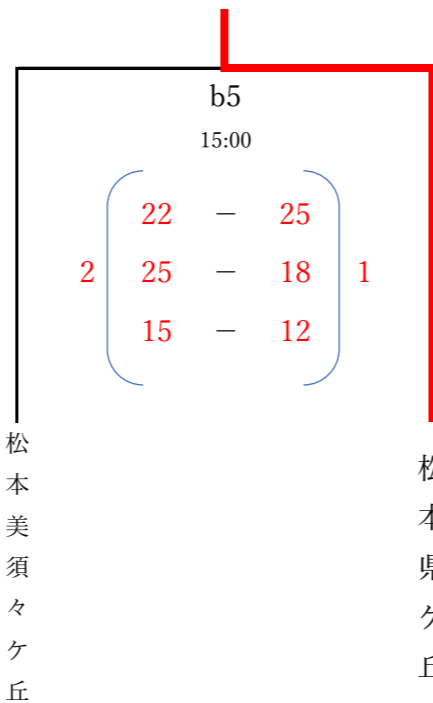

令和6年度 松本市内高等学校リーグ戦 【男子】

令和6年8月24日

会場：松本蟻ヶ崎高等学校

松商学園 セット率∞

松本美須々ヶ丘 セット率4

Aグループ
1位 松商学園
2位 松本美須々ヶ丘

松本県ヶ丘 得失点差37

松本深志 得失点差69

Bグループ
1位 松本深志
2位 松本県ヶ丘

優勝

3位

1位	松 商 学 園 高等学校
2位	松 本 深 志 高等学校
3位	松 本 県 ヶ 丘 高等学校
4位	松 本 美 須 々 ヶ 丘 高等学校

【補助員】

予選リーグ … 次の試合チームより7名（線審・得点・記録）
決勝トーナメント … Aコート [Aコート3・4位チームより7名]
Bコート [Bコート3・4位チームより7名]

【審判】

主審 … 空きチームの先生方
副審 … 空きチームの先生もしくは生徒

★ 順位決定方法

①勝敗 ②セット率 ③得失点差 ④抽選（※）
※すべて同率の場合は抽選で順位を決める。

[順位決定方法]
①勝敗②セット率③得失点差 ※すべて同率の場合は抽選

1位	松 商 学 園 高等学校
2位	松 本 国 際 高等学校
3位	松 本 深 志 高等学校
	松 本 蟻 ヶ 崎 高等学校
5位	松 本 県 ヶ 丘 高等学校

【補助員】
予選リーグ … 空きチームより7名 (線審・得点・記録)
決勝トーナメント … Aコート [予選5位チームより7名]
Bコート [当該チームより7名]