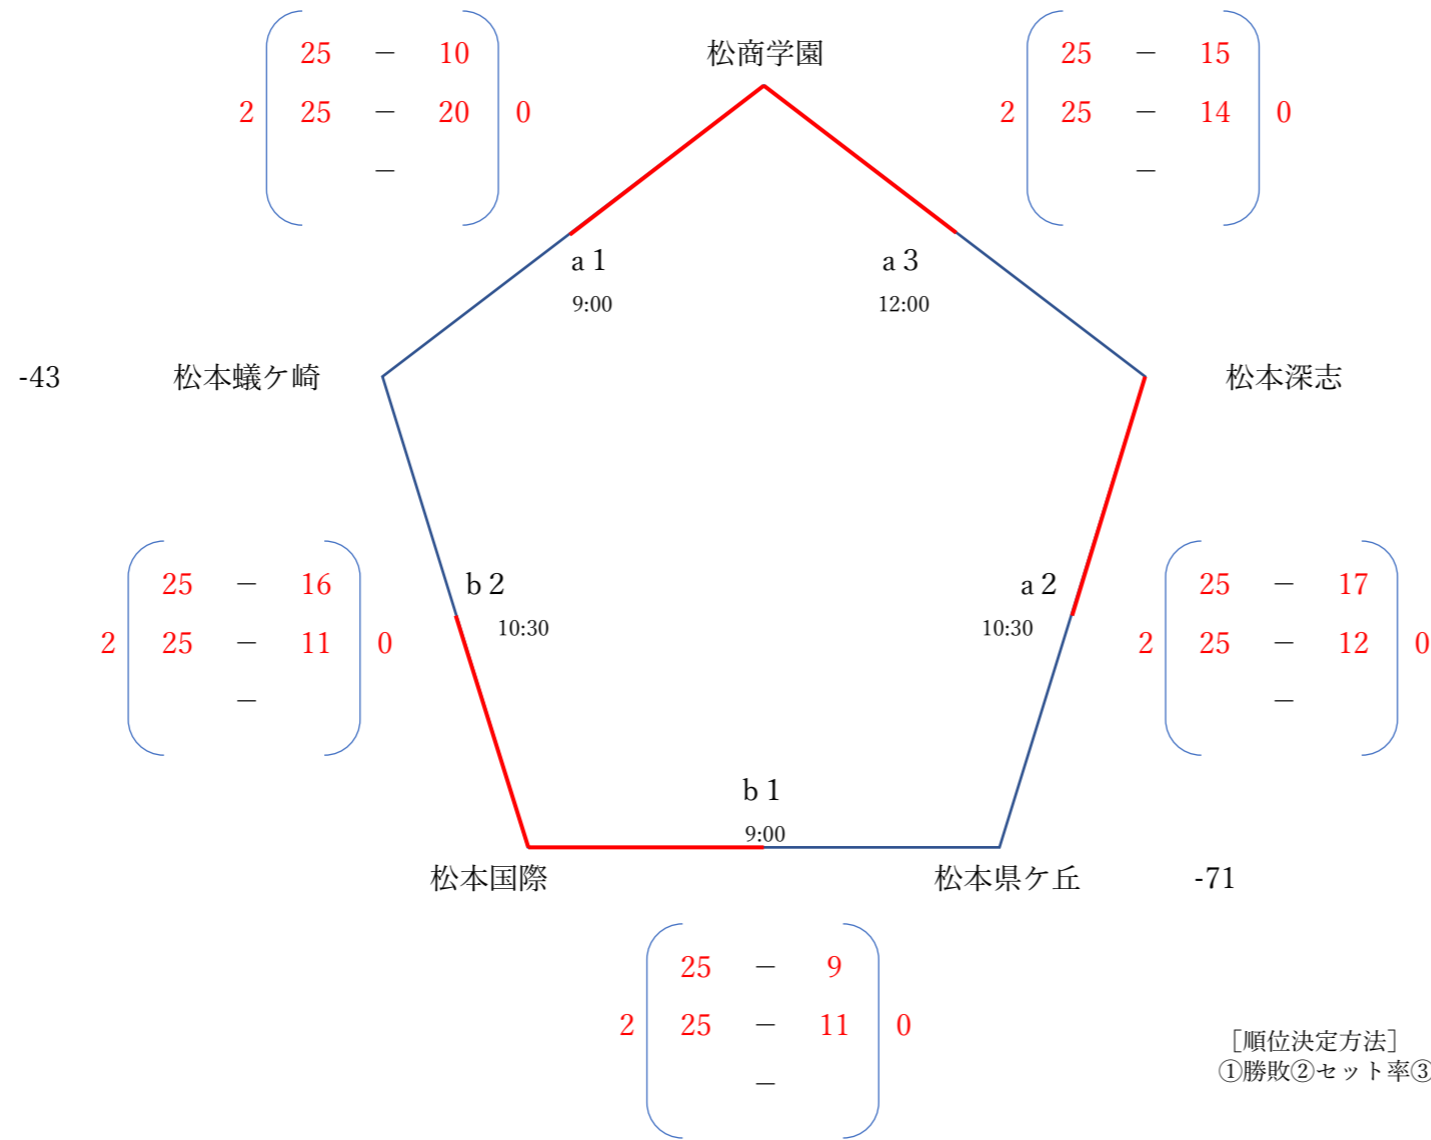

Bグループ
1位 松本深志
2位 松本県ヶ丘

優勝

3位

1位	松 商 学 園 高等学校
2位	松 本 深 志 高等学校
3位	松 本 県 ヶ 丘 高等学校
4位	松 本 美 須 々 ヶ 丘 高等学校

【補助員】

予選リーグ … 次の試合チームより7名（線審・得点・記録）
決勝トーナメント … Aコート [Aコート3・4位チームより7名]
Bコート [Bコート3・4位チームより7名]

【審判】

主審 … 空きチームの先生方
副審 … 空きチームの先生もしくは生徒

★ 順位決定方法

①勝敗 ②セット率 ③得失点差 ④抽選（※）
※すべて同率の場合は抽選で順位を決める。

[順位決定方法]
①勝敗②セット率③得失点差 ※すべて同率の場合は抽選

1位	松 商 学 園 高等学校
2位	松 本 国 際 高等学校
3位	松 本 深 志 高等学校
	松 本 蟻 ヶ 崎 高等学校
5位	松 本 県 ヶ 丘 高等学校

【補助員】
予選リーグ … 空きチームより7名 (線審・得点・記録)
決勝トーナメント … Aコート [予選5位チームより7名]
Bコート [当該チームより7名]