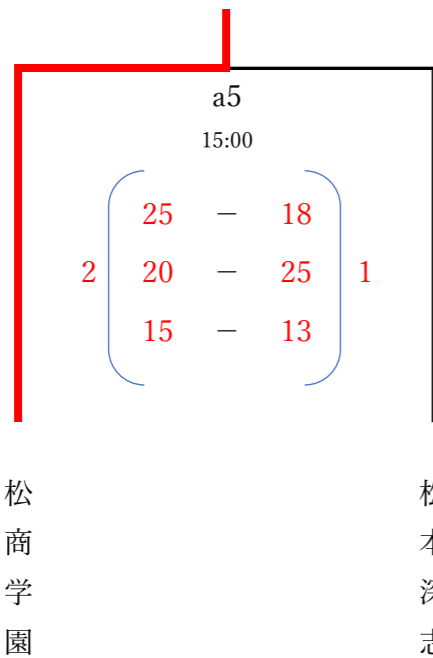

令和6年度 松本市内高等学校リーグ戦 【男子】

令和6年8月24日

会場：松本蟻ヶ崎高等学校

松商学園 セット率∞

松本美須々ヶ丘 セット率4

Aグループ
1位 松商学園
2位 松本美須々ヶ丘

松本県ヶ丘 得失点差37

松本深志 得失点差69

Bグループ
1位 松本深志
2位 松本県ヶ丘

優勝

3位

1位	松 商 学 園 高等学校
2位	松 本 深 志 高等学校
3位	松 本 県 ヶ 丘 高等学校
4位	松 本 美 須 々 ヶ 丘 高等学校

【補助員】

予選リーグ … 次の試合チームより7名（線審・得点・記録）
決勝トーナメント … Aコート [Aコート3・4位チームより7名]
Bコート [Bコート3・4位チームより7名]

【審判】

主審 … 空きチームの先生方
副審 … 空きチームの先生もしくは生徒

★ 順位決定方法

①勝敗 ②セット率 ③得失点差 ④抽選（※）
※すべて同率の場合は抽選で順位を決める。

[順位決定方法]
①勝敗②セット率③得失点差 ※すべて同率の場合は抽選

1位	松 商 学 園 高等学校
2位	松 本 国 際 高等学校
3位	松 本 深 志 高等学校
	松 本 蟻 ヶ 崎 高等学校
5位	松 本 県 ヶ 丘 高等学校

【補助員】
予選リーグ … 空きチームより7名 (線審・得点・記録)
決勝トーナメント … Aコート [予選5位チームより7名]
Bコート [当該チームより7名]