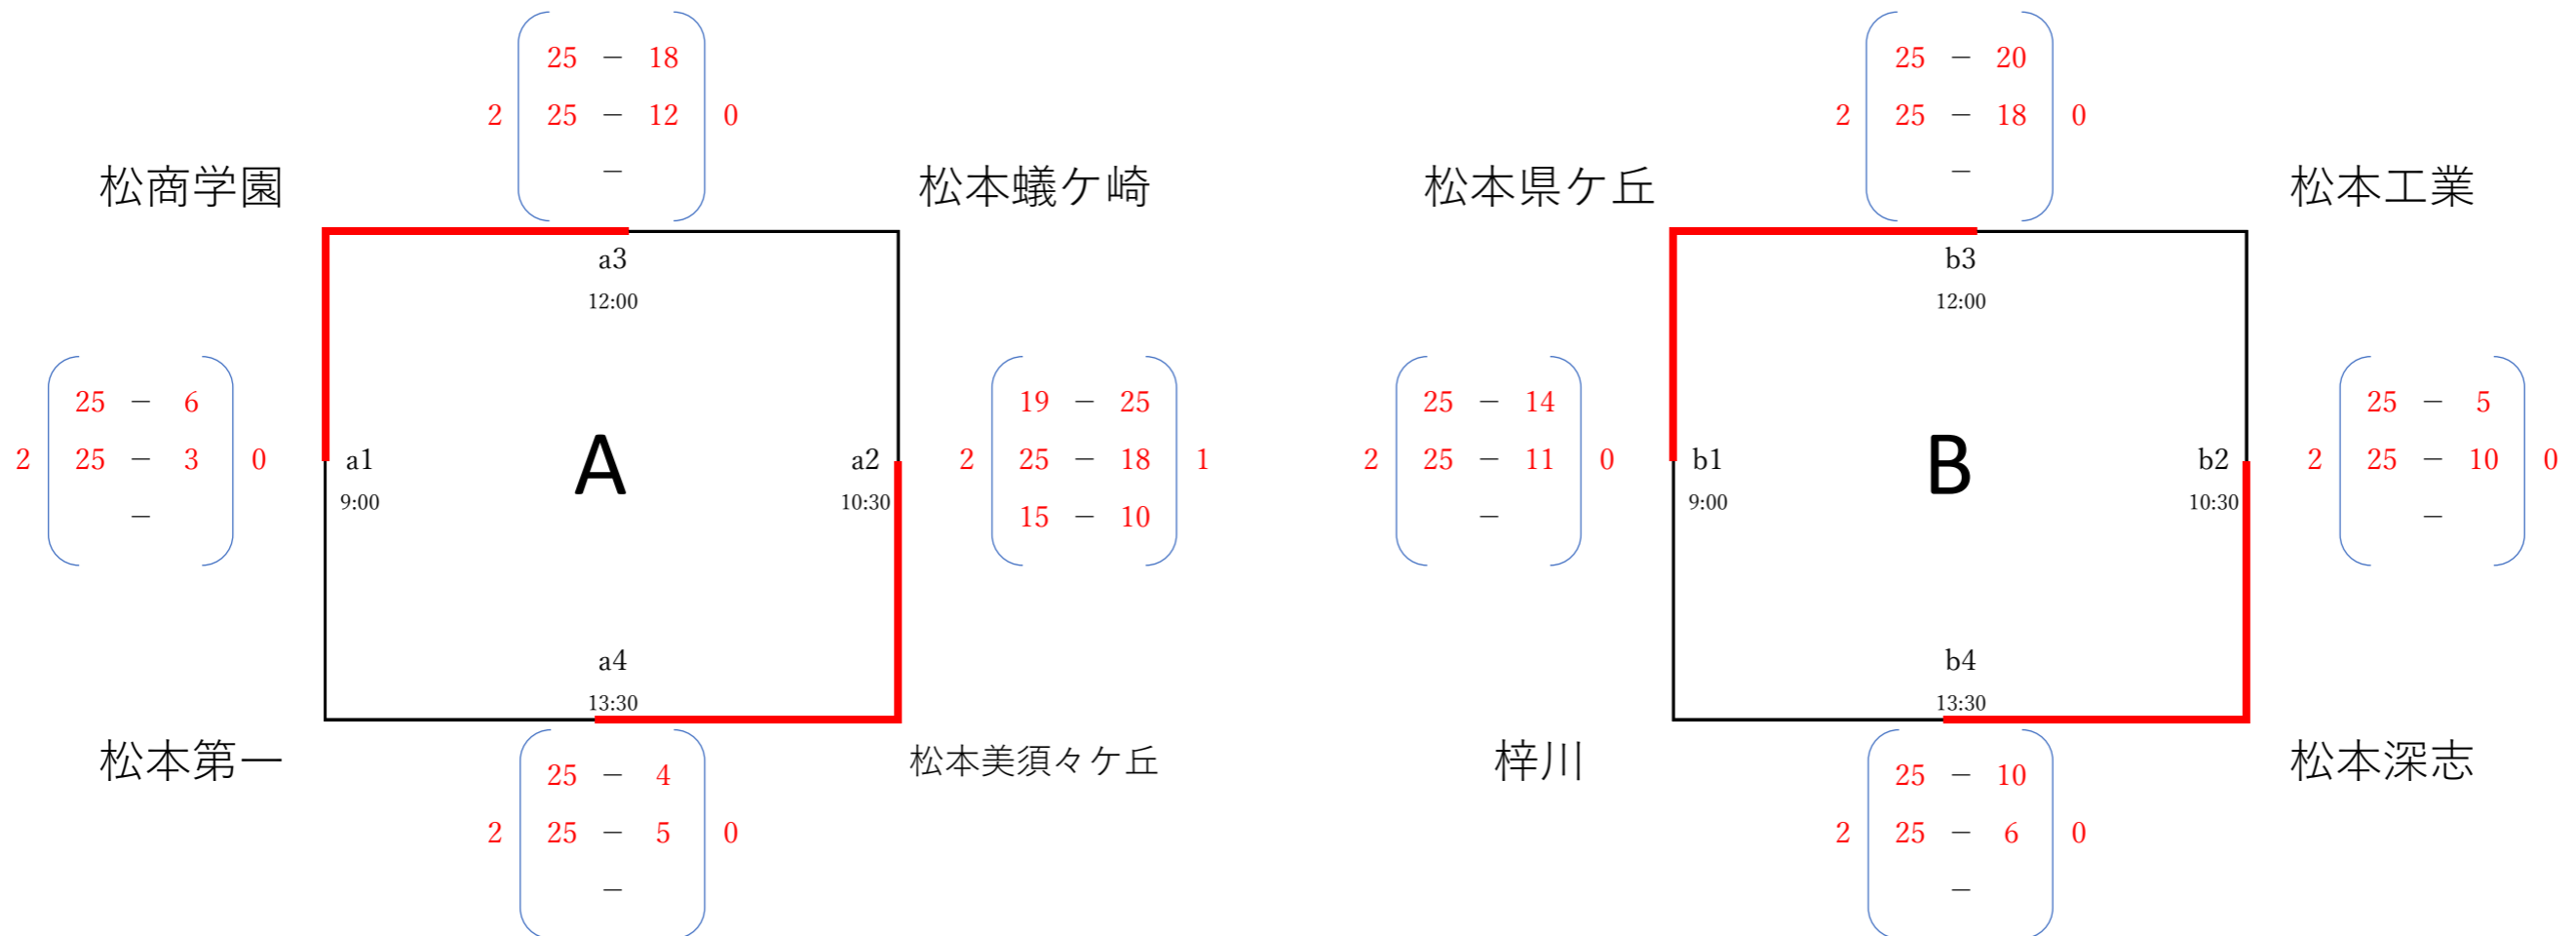

令和6年度 松本市内高等学校リーグ戦 【男子】

令和6年8月24日

会場：松本蟻ヶ崎高等学校

松商学園 セット率∞

松本美須々ヶ丘 セット率4

Aグループ
1位 松商学園
2位 松本美須々ヶ丘

松本県ヶ丘 得失点差37

松本深志 得失点差69

Bグループ
1位 松本深志
2位 松本県ヶ丘

優勝

3位

1位	松 商 学 園 高等学校
2位	松 本 深 志 高等学校
3位	松 本 県 ヶ 丘 高等学校
4位	松 本 美 須 々 ヶ 丘 高等学校

【補助員】

予選リーグ … 次の試合チームより7名（線審・得点・記録）
決勝トーナメント … Aコート [Aコート3・4位チームより7名]
Bコート [Bコート3・4位チームより7名]

【審判】

主審 … 空きチームの先生方
副審 … 空きチームの先生もしくは生徒

★ 順位決定方法

①勝敗 ②セット率 ③得失点差 ④抽選（※）
※すべて同率の場合は抽選で順位を決める。

[順位決定方法]
①勝敗②セット率③得失点差 ※すべて同率の場合は抽選

1位	松 商 学 園 高等学校
2位	松 本 国 際 高等学校
3位	松 本 深 志 高等学校
	松 本 蟻 ヶ 崎 高等学校
5位	松 本 県 ヶ 丘 高等学校

【補助員】
予選リーグ … 空きチームより7名 (線審・得点・記録)
決勝トーナメント … Aコート [予選5位チームより7名]
Bコート [当該チームより7名]