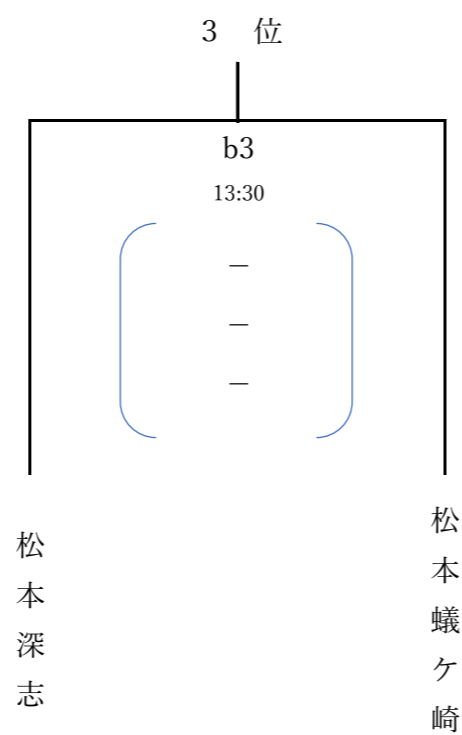

Bグループ
1位 松本深志
2位 松本県ヶ丘

優勝

3位

1位	松 商 学 園 高等学校
2位	松 本 深 志 高等学校
3位	松 本 県 ヶ 丘 高等学校
4位	松 本 美 須 々 ヶ 丘 高等学校

【補助員】

予選リーグ … 次の試合チームより7名（線審・得点・記録）
決勝トーナメント … Aコート [Aコート3・4位チームより7名]
Bコート [Bコート3・4位チームより7名]

【審判】

主審 … 空きチームの先生方
副審 … 空きチームの先生もしくは生徒

★ 順位決定方法

①勝敗 ②セット率 ③得失点差 ④抽選（※）
※すべて同率の場合は抽選で順位を決める。

[順位決定方法]
①勝敗②セット率③得失点差 ※すべて同率の場合は抽選

1位	松 商 学 園 高等学校
2位	松 本 国 際 高等学校
3位	松 本 深 志 高等学校
	松 本 蟻 ヶ 崎 高等学校
5位	松 本 県 ヶ 丘 高等学校

【補助員】
予選リーグ … 空きチームより7名 (線審・得点・記録)
決勝トーナメント … Aコート [予選5位チームより7名]
Bコート [当該チームより7名]