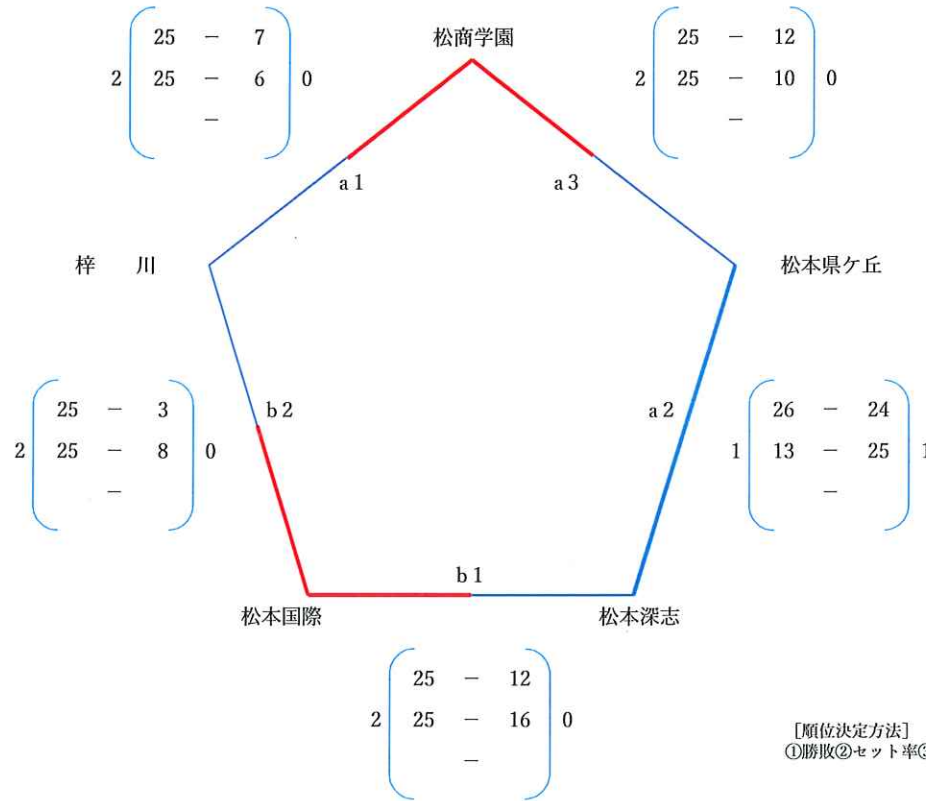

令和5年度 松本市内高等学校リーグ戦 【男子】

令和5年8月26日

会場：松本県ヶ丘高等学校

1位	松本深志高等学校
2位	松本県ヶ丘高等学校
3位	松本工業高等学校
4位	松本美須々ヶ丘高等学校

★順位決定方法
 ①勝敗 ②セット率 ③得失点差 ④抽選(※)
 ※すべて同率の場合は抽選で順位を決める。

令和5年度 松本市内高等学校リーグ戦 【女子】

令和5年8月26日

会場：松本美須々ヶ丘高等学校

【順位決定方法】
①勝敗②セット率③得失点差 ※すべて同率の場合は抽選

1位	松 商 学 園 高等学校
2位	松 本 国 際 高等学校
3位	松 本 深 志 高等学校
4位	松 本 県 ヶ 丘 高等学校
5位	梓 川 高等学校