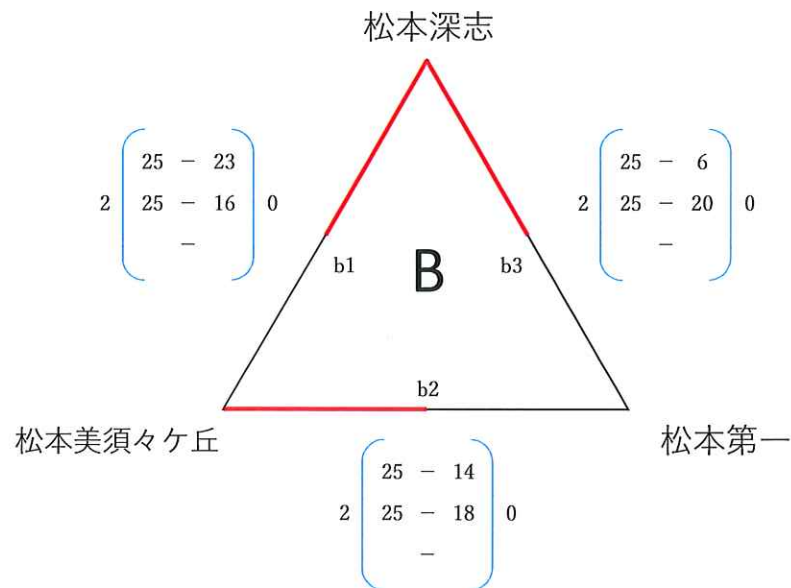

令和5年度 松本市内高等学校リーグ戦 【男子】

令和5年8月26日

会場：松本県ヶ丘高等学校

1位	松本深志高等学校
2位	松本県ヶ丘高等学校
3位	松本工業高等学校
4位	松本美須々ヶ丘高等学校

★順位決定方法
 ①勝敗 ②セット率 ③得失点差 ④抽選(※)
 ※すべて同率の場合は抽選で順位を決める。

令和5年度 松本市内高等学校リーグ戦 【女子】

令和5年8月26日

会場：松本美須々ヶ丘高等学校

【順位決定方法】
①勝敗②セット率③得失点差 ※すべて同率の場合は抽選

1位	松 商 学 園 高等学校
2位	松 本 国 際 高等学校
3位	松 本 深 志 高等学校
4位	松 本 県 ヶ 丘 高等学校
5位	梓 川 高等学校