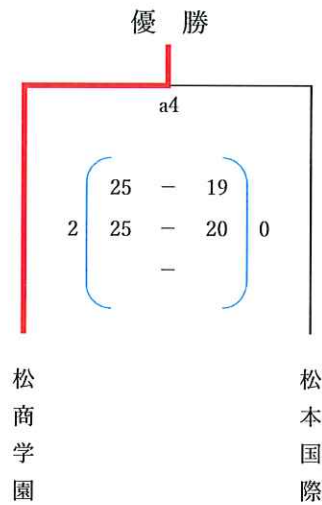

令和5年度 松本市内高等学校リーグ戦 【男子】

令和5年8月26日

会場：松本県ヶ丘高等学校

1位	松本深志高等学校
2位	松本県ヶ丘高等学校
3位	松本工業高等学校
4位	松本美須々ヶ丘高等学校

★順位決定方法
 ①勝敗 ②セット率 ③得失点差 ④抽選(※)
 ※すべて同率の場合は抽選で順位を決める。

令和5年度 松本市内高等学校リーグ戦 【女子】

令和5年8月26日

会場：松本美須々ヶ丘高等学校

【順位決定方法】
①勝敗②セット率③得失点差 ※すべて同率の場合は抽選

1位	松 商 学 園 高等学校
2位	松 本 国 際 高等学校
3位	松 本 深 志 高等学校
4位	松 本 県 ヶ 丘 高等学校
5位	梓 川 高等学校