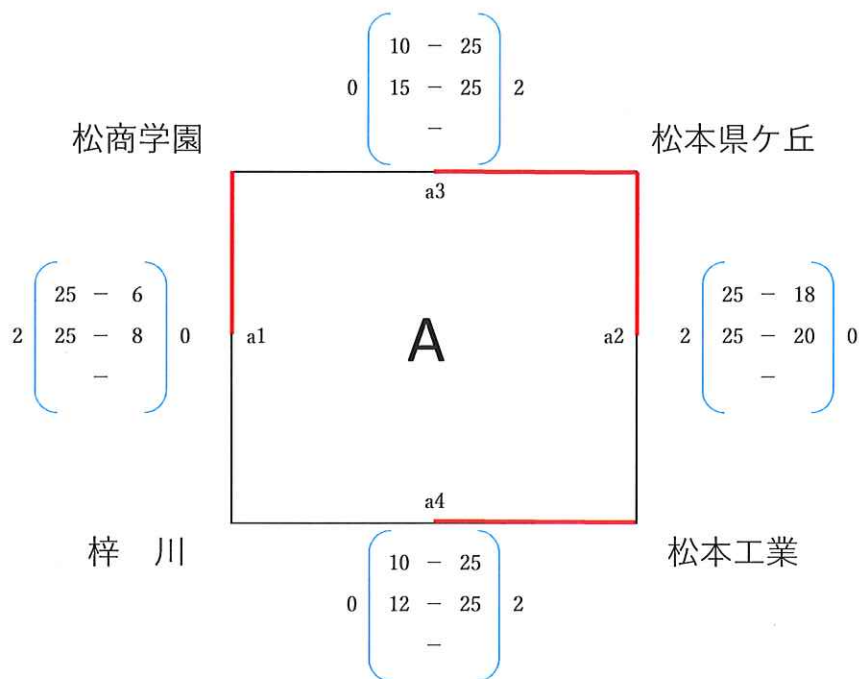

令和5年度 松本市内高等学校リーグ戦 【男子】

令和5年8月26日

会場：松本県ヶ丘高等学校

1位	松本深志高等学校
2位	松本県ヶ丘高等学校
3位	松本工業高等学校
4位	松本美須々ヶ丘高等学校

★順位決定方法
 ①勝敗 ②セット率 ③得失点差 ④抽選(※)
 ※すべて同率の場合は抽選で順位を決める。

令和5年度 松本市内高等学校リーグ戦 【女子】

令和5年8月26日

会場：松本美須々ヶ丘高等学校

【順位決定方法】
①勝敗②セット率③得失点差 ※すべて同率の場合は抽選

1位	松 商 学 園 高等学校
2位	松 本 国 際 高等学校
3位	松 本 深 志 高等学校
4位	松 本 県 ヶ 丘 高等学校
5位	梓 川 高等学校