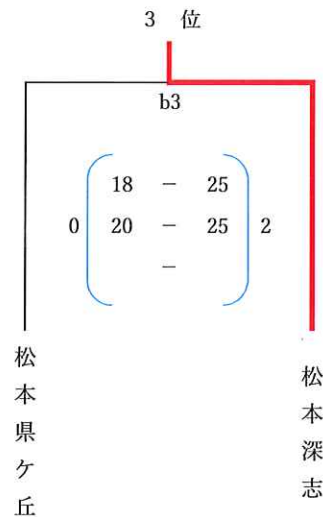

令和5年度 松本市内高等学校リーグ戦 【男子】

令和5年8月26日

会場：松本県ヶ丘高等学校

1位	松本深志高等学校
2位	松本県ヶ丘高等学校
3位	松本工業高等学校
4位	松本美須々ヶ丘高等学校

★順位決定方法
 ①勝敗 ②セット率 ③得失点差 ④抽選(※)
 ※すべて同率の場合は抽選で順位を決める。

令和5年度 松本市内高等学校リーグ戦 【女子】

令和5年8月26日

会場：松本美須々ヶ丘高等学校

【順位決定方法】
①勝敗②セット率③得失点差 ※すべて同率の場合は抽選

1位	松 商 学 園 高等学校
2位	松 本 国 際 高等学校
3位	松 本 深 志 高等学校
4位	松 本 県 ヶ 丘 高等学校
5位	梓 川 高等学校