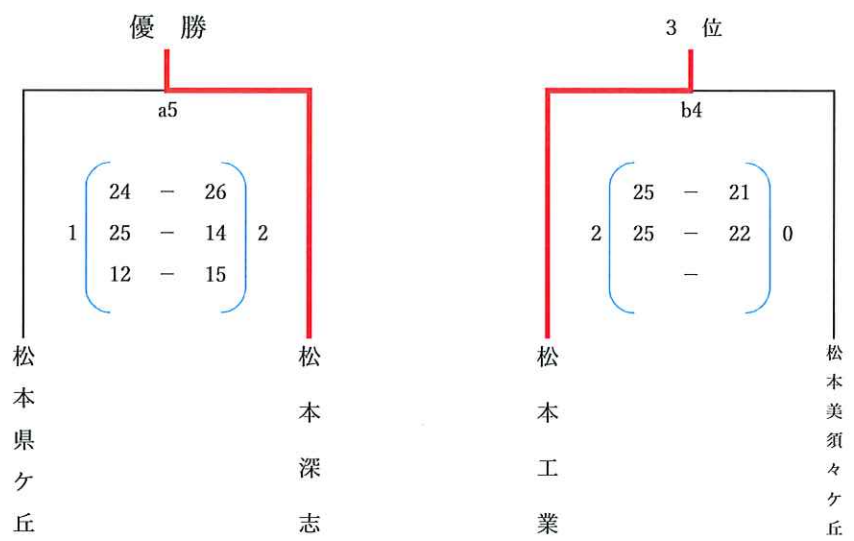

令和5年度 松本市内高等学校リーグ戦 【男子】

令和5年8月26日

会場：松本県ヶ丘高等学校

1位	松本深志高等学校
2位	松本県ヶ丘高等学校
3位	松本工業高等学校
4位	松本美須々ヶ丘高等学校

★順位決定方法
 ①勝敗 ②セット率 ③得失点差 ④抽選(※)
 ※すべて同率の場合は抽選で順位を決める。

令和5年度 松本市内高等学校リーグ戦 【女子】

令和5年8月26日

会場：松本美須々ヶ丘高等学校

【順位決定方法】
①勝敗②セット率③得失点差 ※すべて同率の場合は抽選

1位	松 商 学 園 高等学校
2位	松 本 国 際 高等学校
3位	松 本 深 志 高等学校
4位	松 本 県 ヶ 丘 高等学校
5位	梓 川 高等学校