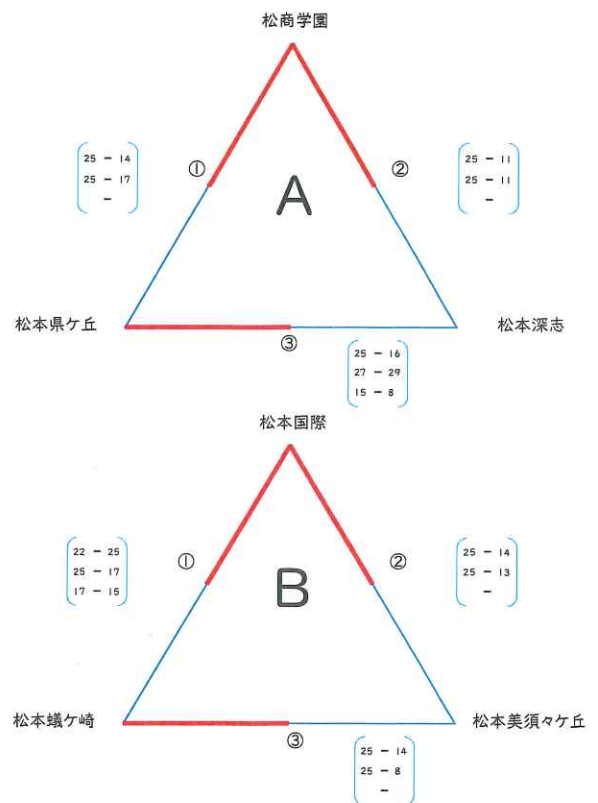

# 令和3年度市内リーグ トーナメント表及び審判補助員割

2021/7/31 [男子]松本蟻ヶ崎高等学校体育館 [女子]松本美須々ヶ丘高等学校体育館

## 【男子】

## 【女子】