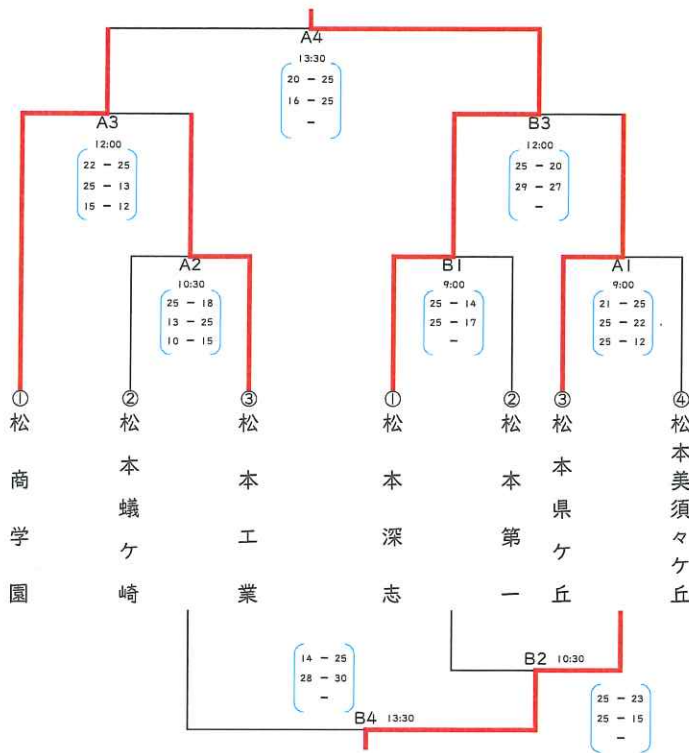

# 令和3年度市内リーグ トーナメント表及び審判補助員割

2021/7/31 [男子]松本蟻ヶ崎高等学校体育館 [女子]松本美須々ヶ丘高等学校体育館

## 【男子】

## 【女子】