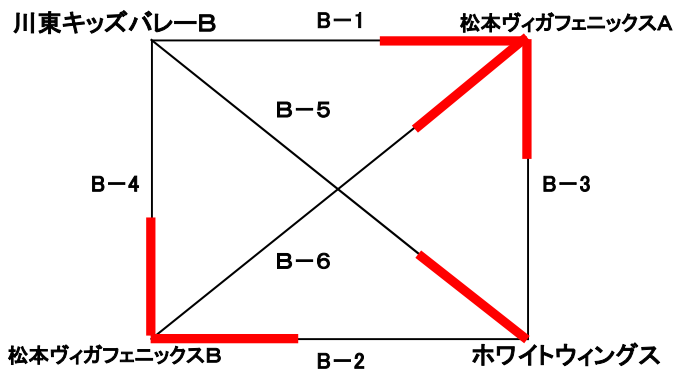

**2019年 第62回松本市市民体育大会秋季大会**  
**小学生ソフトバレーボール組み合わせ<神林体育館 A・B・Cコート>**

<競技型5・6年生の部>  
 リーグ戦 Aコート

高学年用ボール使用 3セットマッチ、17点打ち切り  
 ネット高さ 2m

チーム名	川東A	ホワイト	ブルー
川東キッズバレーA	-	15 - 11 9 - 15	4 - 15 15 - 9
ホワイトウイングス	11 - 15 15 - 9 1 - 15	-	15 - 12 15 - 12 -
ブルーバボちゃんズ	15 - 4 9 - 15 15 - 12	12 - 15 12 - 15 -	-

チーム名	勝ち	負け	得セット	失セット	セット率	総得点	総失点	得点率	順位
川東キッズバレーA	1	1	3	3	1.0	70	66	1.1	2
ホワイト	1	1	3	2	1.5	57	63	0.9	1
ブルーバボちゃんズ	1	1	2	3	0.7	63	61	1.0	3

<競技型4年生以下の部>  
 リーグ戦 Bコート

低学年用ボール使用 3セットマッチ、17点打ち切り  
 ネット高さ 1.8m