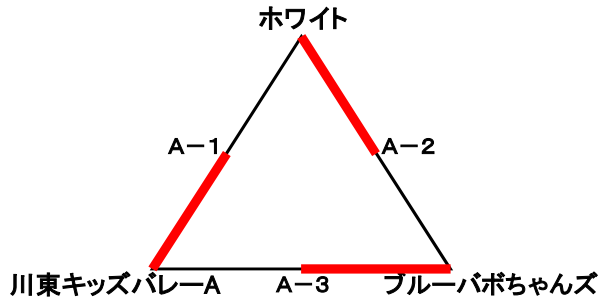

**2019年 第62回松本市市民体育大会秋季大会**  
**小学生ソフトバレーボール組み合わせ<神林体育館 A・B・Cコート>**

<競技型5・6年生の部>  
 リーグ戦 Aコート

高学年用ボール使用 3セットマッチ、17点打ち切り  
 ネット高さ 2m

チーム名	川東A	ホワイト	ブルー
川東キッズバレーA	-	15 - 11 9 - 15	4 - 15 15 - 9
ホワイトウイングス	11 - 15 15 - 9 1 - 15	-	15 - 12 15 - 12 -
ブルーバボちゃんズ	15 - 4 9 - 15 15 - 12	12 - 15 12 - 15 -	-

チーム名	勝ち	負け	得セット	失セット	セット率	総得点	総失点	得点率	順位
川東キッズバレーA	1	1	3	3	1.0	70	66	1.1	2
ホワイト	1	1	3	2	1.5	57	63	0.9	1
ブルーバボちゃんズ	1	1	2	3	0.7	63	61	1.0	3

<競技型4年生以下の部>  
 リーグ戦 Bコート

低学年用ボール使用 3セットマッチ、17点打ち切り  
 ネット高さ 1.8m