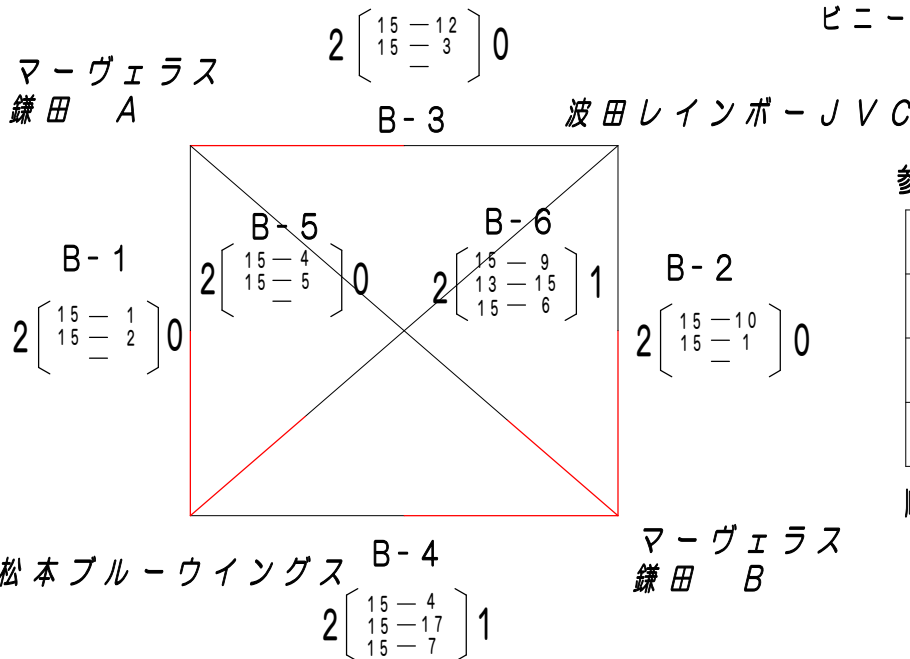

☆☆☆交流の部 組み合わせ☆☆☆ Bコート

3セットマッチ デュースあり 17点打ち切り
審判は空きチームにて行う
ビニールボール使用

参加チーム

1	マーヴェラス 鎌田 A
2	松本ブルーウイングス
3	波田レインボーJVC
4	マーヴェラス 鎌田 B

順位

1位	マーヴェラス 鎌田 B
2位	松本ブルーウイングス
3位	マーヴェラス 鎌田 A
4位	波田レインボーJVC