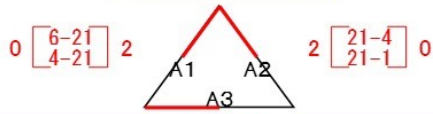

第66回 松本市市民スポーツ大会 秋季大会
小学生バレーボール

【予選組合せ】

令和5年11月3日
A・Bコート 松本市波田体育館
C・Dコート 松本市芝沢体育館

鎌田男子A

ブルーウィングス 2 [21-17 / 21-11] 0 梓川混合

ファイターズ

波田レインボー 2 [21-10 / 21-13] 0 鎌田男子B

松本清水