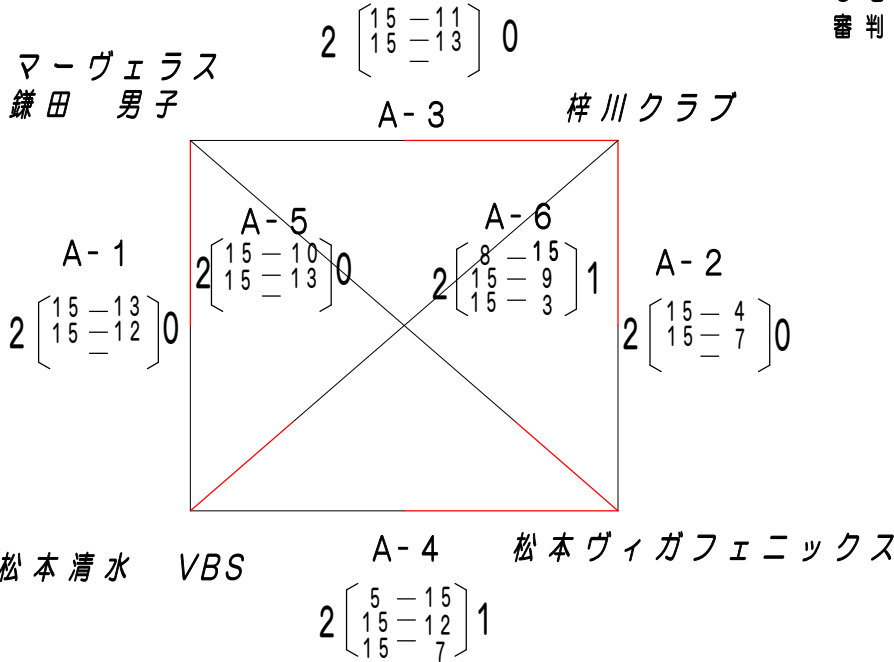

令和5年度

第66回松本市市民スポーツ大会秋季大会

小学生 ソフトバレーボールの部 組み合わせ表

☆☆☆競技の部 組み合わせ☆☆☆ Aコート 臨空体育館

3セットマッチ デュースあり 17点打ち切り
審判は空きチームにて行う

参加チーム

1	マーヴェラス 鎌田 男子
2	松本清水 VBS
3	梓川クラブ
4	松本ヴィガフェニックス

順位

1位	梓川クラブ
2位	松本ヴィガフェニックス
3位	マーヴェラス 鎌田 男子
4位	松本清水 VBS