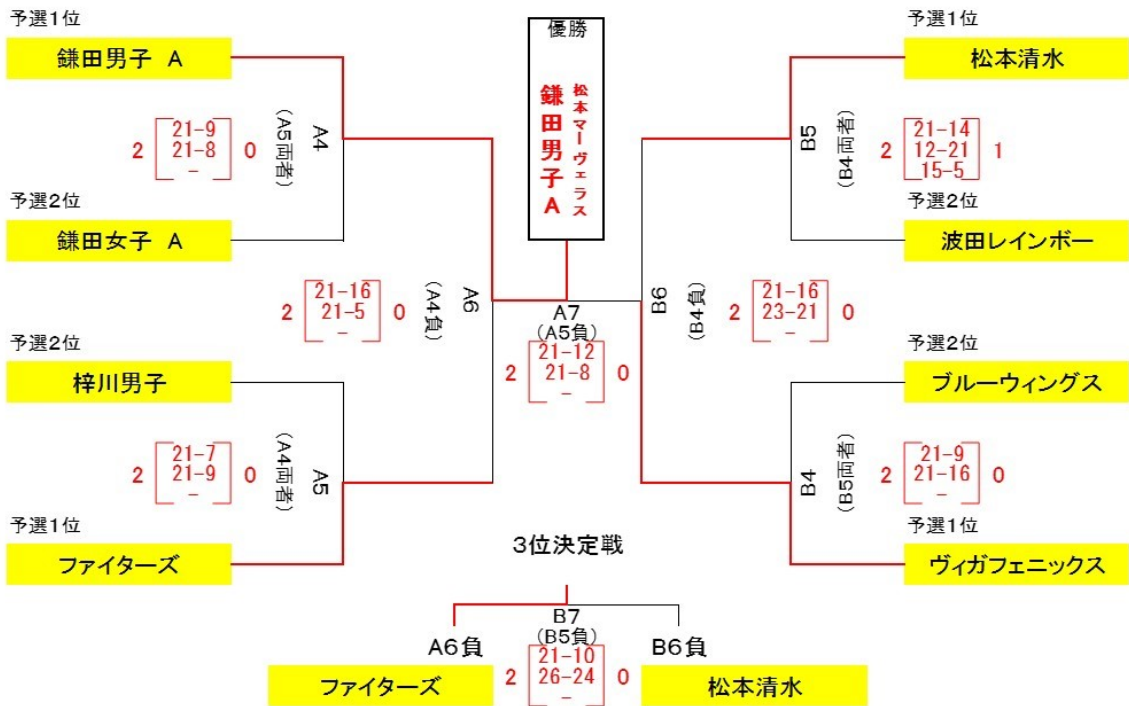

第66回 松本市市民スポーツ大会 秋季大会
小学生バレーボール

【予選組合せ】

令和5年11月3日
A・Bコート 松本市波田体育館
C・Dコート 松本市芝沢体育館

鎌田男子A

ブルーウィングス 2 [21-17 / 21-11] 0 梓川混合

ファイターズ

波田レインボー 2 [21-10 / 21-13] 0 鎌田男子B

松本清水

梓川男子 2 [21-0 / 21-0] 0 ヴィガエンジェルス
オープン参加

鎌田女子A

ヴィガフェニックス 2 [21-16 / 21-12] 0 梓川女子

【天守閣 トーナメント】 ()は審判チーム

【アルプス トーナメント】

梓川女子

梓川混合 0 [14-21 / 8-21] 2 鎌田男子B

試合結果

天守閣トーナメント

優勝	松本マーヴェラス鎌田男子 A
準優勝	松本ヴィガフェニックス
第3位	松本ファイターズ

アルプス

優勝	梓川クラブ 女子
準優勝	松本マーヴェラス鎌田男子 B
第3位	梓川クラブ 混合

令和5年度

第66回松本市市民スポーツ大会秋季大会

小学生 ソフトバレーボールの部 組み合わせ表

☆☆☆競技の部 組み合わせ☆☆☆ Aコート 臨空体育館