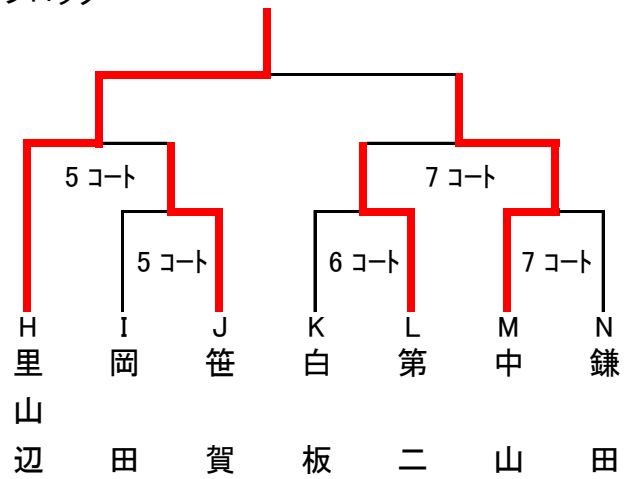

卓球の部

ブロック決定戦

1コート	2コート	3コート	4コート	5コート	6コート	7コート	8コート	9コート	10コート	11コート	12コート	13コート	14コート															
A	B	C	D	E	F	G	H	I	J	K	L	M	N															
1	2	3	4	5	6	7	8	9	10	11	12	13	14	15	16	17	18	19	20	21	22	23	24	25	26	27	28	
城	島	松	島		波	寿	城	松	神	和	本	内	新	第	里	岡	芳	笹	庄	白	安	第	入	中	今	鎌	田	
				寿						山											山							
東	立	原	内		田	台	北	南	林	田	郷	田	村	三	辺	田	川	賀	内	板	原	二	辺	山	井	田	川	

決勝トーナメント

Aブロック

Bブロック

敗者復活戦

Cブロック

Dブロック