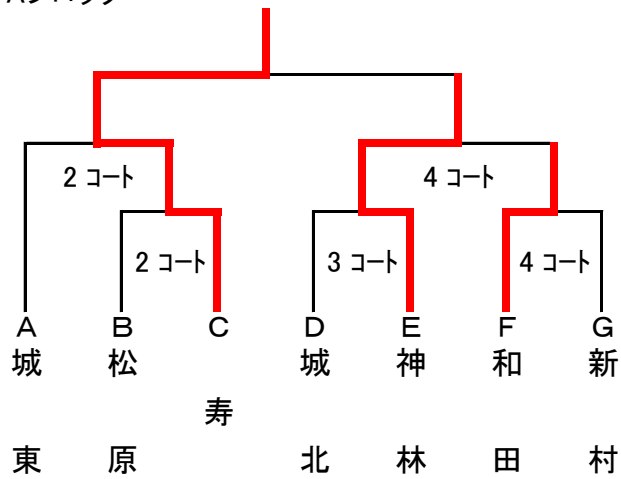

卓球の部

ブロック決定戦

1コート	2コート	3コート	4コート	5コート	6コート	7コート	8コート	9コート	10コート	11コート	12コート	13コート	14コート															
A	B	C	D	E	F	G	H	I	J	K	L	M	N															
1	2	3	4	5	6	7	8	9	10	11	12	13	14	15	16	17	18	19	20	21	22	23	24	25	26	27	28	
城	島	松	島		波	寿	城	松	神	和	本	内	新	第	里	岡	芳	笹	庄	白	安	第	入	中	今	鎌	田	
				寿						山											山							
東	立	原	内		田	台	北	南	林	田	郷	田	村	三	辺	田	川	賀	内	板	原	二	辺	山	井	田	川	

決勝トーナメント

Aブロック

Bブロック

敗者復活戦

Cブロック

Dブロック