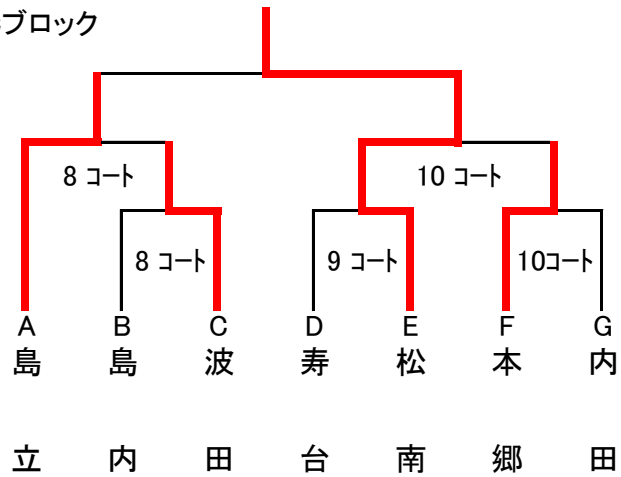

卓球の部

ブロック決定戦

1コート	2コート	3コート	4コート	5コート	6コート	7コート	8コート	9コート	10コート	11コート	12コート	13コート	14コート															
A	B	C	D	E	F	G	H	I	J	K	L	M	N															
1	2	3	4	5	6	7	8	9	10	11	12	13	14	15	16	17	18	19	20	21	22	23	24	25	26	27	28	
城	島	松	島		波	寿	城	松	神	和	本	内	新	第	里	岡	芳	笹	庄	白	安	第	入	中	今	鎌	田	
				寿						山											山							
東	立	原	内		田	台	北	南	林	田	郷	田	村	三	辺	田	川	賀	内	板	原	二	辺	山	井	田	川	

決勝トーナメント

Aブロック

Bブロック

敗者復活戦

Cブロック

Dブロック