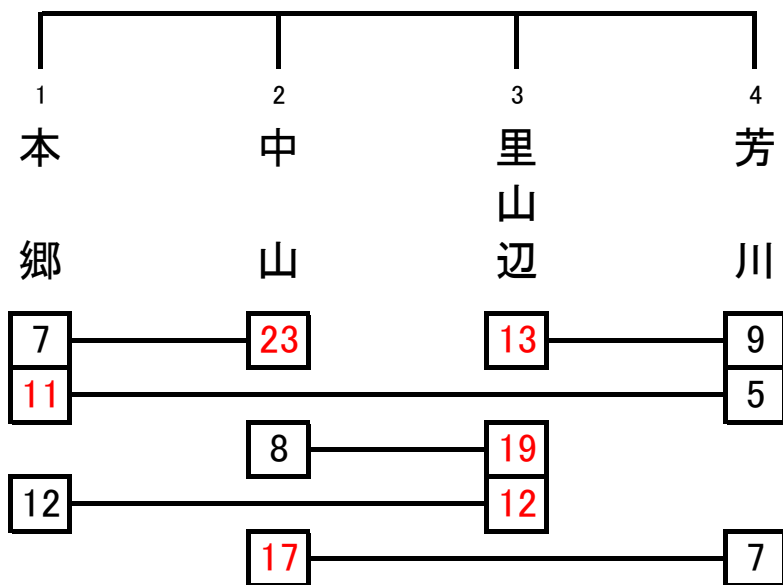

ゲートボール男子の部

※決勝トーナメント戦にはブロック別の1位チームと、2位チームのうち成績上位1チームが
出場し、組合せは抽選とする。

ゲートボール女子の部 (総当たりリーグ戦で順位決定)

女子の部 順位

1	里山辺
2	中山
3	本郷