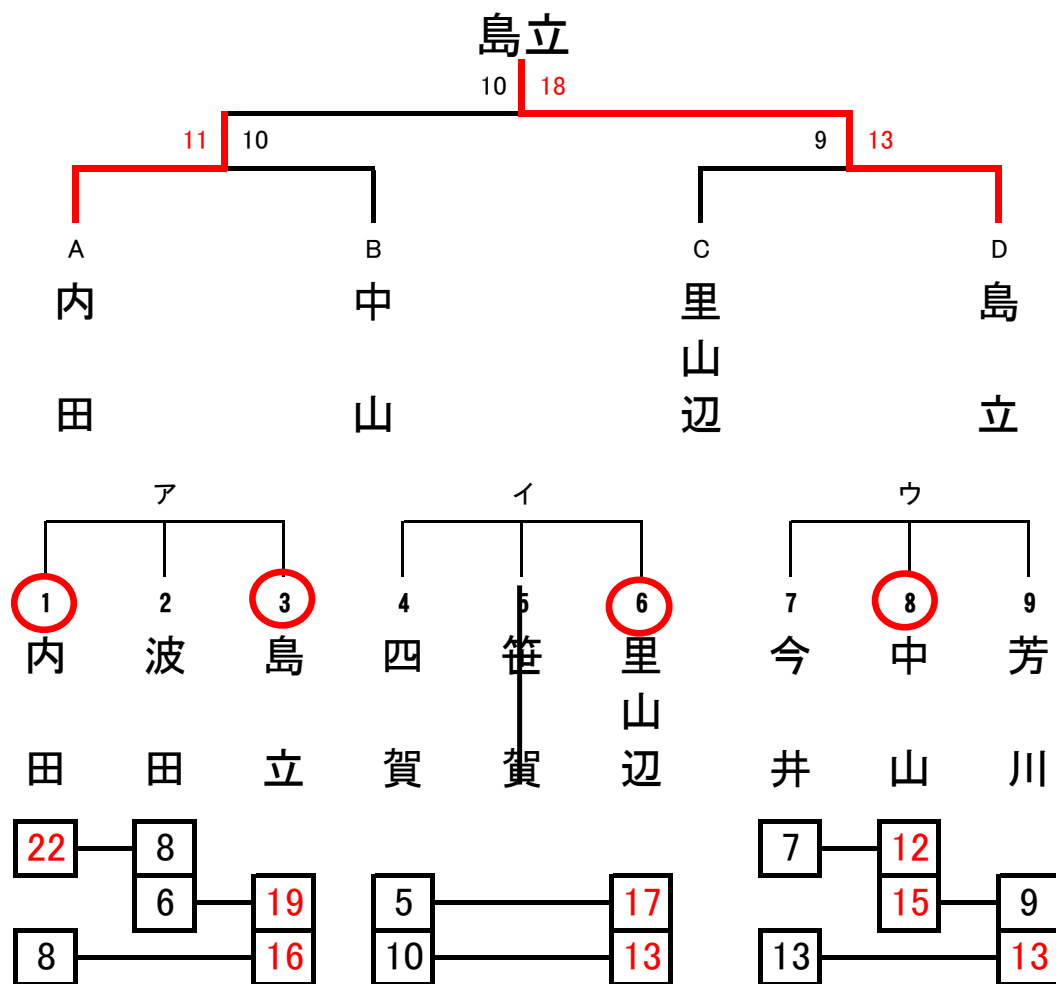

ゲートボール男子の部

※決勝トーナメント戦にはブロック別の1位チームと、2位チームのうち成績上位1チームが
出場し、組合せは抽選とする。

ゲートボール女子の部 (総当たりリーグ戦で順位決定)

女子の部 順位

1	里山辺
2	中山
3	本郷