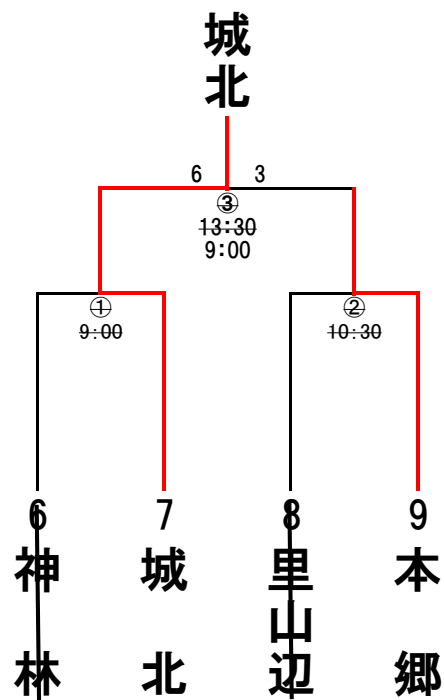

軟式野球の部

Aブロック(松本市野球場)

軟式野球の部

Bブロック(四賀球場)

軟式野球の部

Cブロック(あずさ運動公園①…南側)

軟式野球の部

Dブロック(あずさ運動公園②…北側)