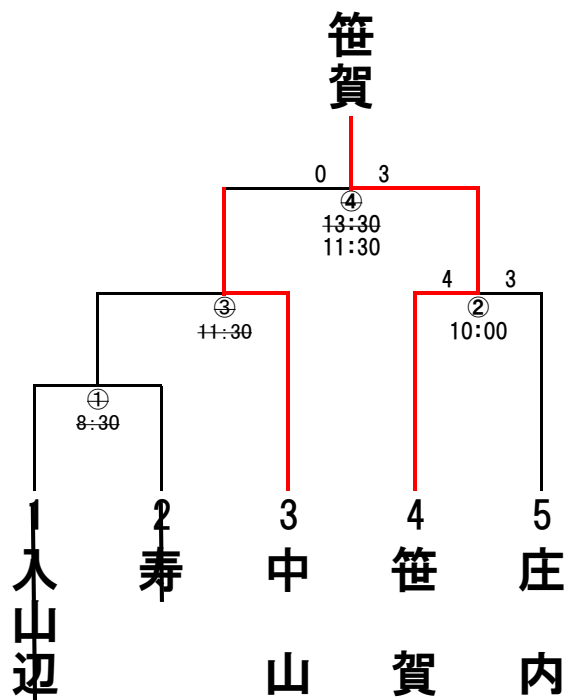

軟式野球の部

Aブロック(松本市野球場)

軟式野球の部

Bブロック(四賀球場)

軟式野球の部

Cブロック(あずさ運動公園①…南側)

軟式野球の部

Dブロック(あずさ運動公園②…北側)