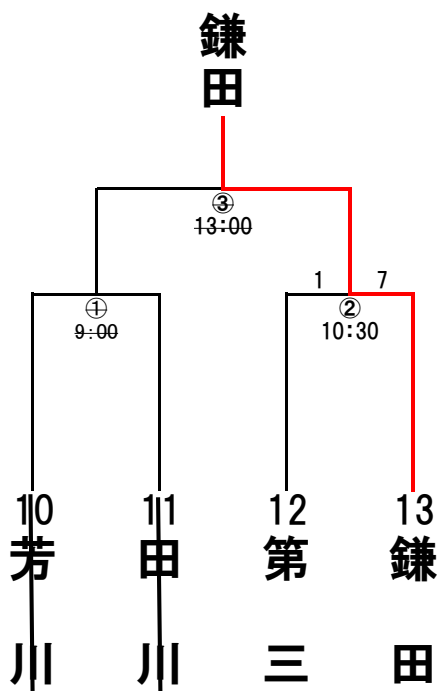

軟式野球の部

Aブロック(松本市野球場)

軟式野球の部

Bブロック(四賀球場)

軟式野球の部

Cブロック(あずさ運動公園①…南側)

軟式野球の部

Dブロック(あずさ運動公園②…北側)