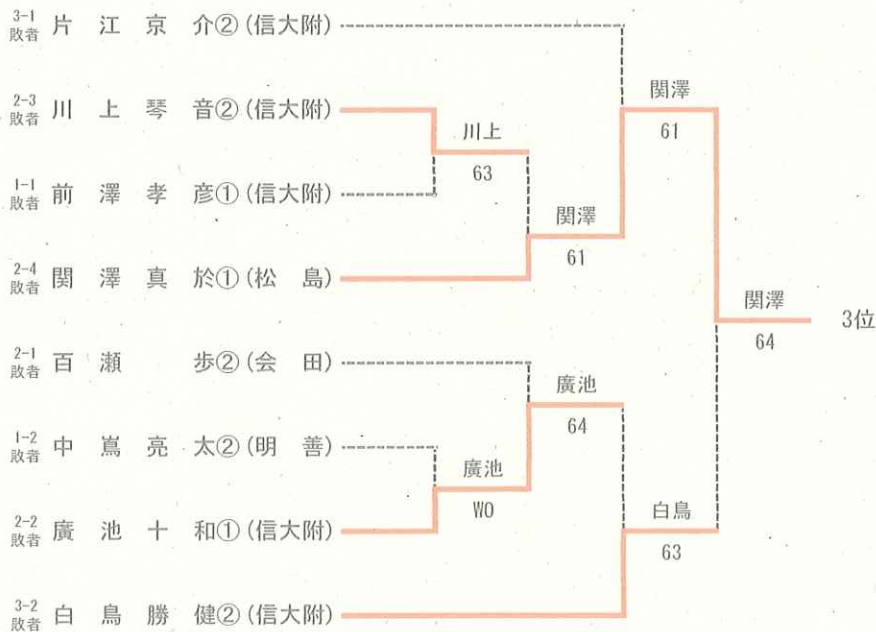

小学生シングルス

2位決定戦

※ 再戦は行いません。メイントロシーの結果を優先します。

中学生シングルス

3位決定戦

※ 再戦は行いません。メインドロウの結果を優先します。

高校男子ダブルス

1	伊奈雄大② (松商)	大真①	松商	松商	60	松国	中高村賢将② (松商) 19
2	荒井俊輔① (松本一)	人① (志学館)	一志	松国	WO	松国	青柳璃空① (松国) 20
3	黒坂唯流① (松国)	一① (松国)	星①	松商	63	松国	遠藤颯馬② (松工) 21
4	徳原一路① (エクセ)	千博②	エクセ	松商	61	松国	山田遠太郎② (松本一) 22
5	田中峻也② (蟻ヶ崎)	大志②	松商	松本一	61	松国	西尾一優② (県ヶ丘) 23
6	岩月大河② (美須々)	井和将②	美須々	松本一	61	松国	岩岡史也② (蟻ヶ崎) 24
7	青木信太郎② (エクセ)	力斗①	松本一	松本一	61	松国	木塚下陽介② (エクセ) 25
8	内田晴翔② (松工)	垣来②	松本一	松本一	61	松国	武居隼也① (美須々) 26
9	藤井悠杜② (松本一)	神通大輝①	松本一	松商	61	松本一	瀬戸口照② (松本一) 27
10	臼井捺① (県ヶ丘)	横澤優月①	松商	松本一	61	松国	宮沢颯努① (松商) 28
11	洪谷雄真① (松商)	塚本修也①	松商	松本一	61	松国	青嶋颯真② (松工) 29
12	山崎響② (松本一)	大直己①	松本一	松本一	61	松国	石坂拓也② (松本一) 30
13	上細麒麟之介① (都市大)	田翔①	松本一	松本一	61	松国	新井裕貴③ (松国) 31
14	鈴木誠優③ (松国)	西悠斗③	松国	松本一	61	松国	森並常稔② (美須々) 32
15	小口達也② (美須々)	合凌雅②	松国	松本一	61	松国	小川蒼一郎② (県ヶ丘) 33
16	片桐来夢② (蟻ヶ崎)	原暖基①	蟻ヶ崎	松国	61	松本一	関川碧② (エクセ) 34
17	池上俊① (エクセ)	塩海斗①	蟻ヶ崎	松本一	61	松国	高木柁平① (都市大) 35
18	川村洋嘉② (松本一)	梅野聖②	松本一	松本一	61	松国	犬飼拓真① (松本一) 36

優勝
伊奈雄大
大野蒼真
(松商)

3位決定戦

10	臼井捺① (県ヶ丘)	横澤優月①	松商	松本一	64	松本一	瀬戸口照② (松本一) 27
----	------------	-------	----	-----	----	-----	----------------

5位決定戦

9	藤井悠杜② (松本一)	神通大輝①	松本一	松本一	64	松商	西尾一優② (県ヶ丘) 23
14	鈴木誠優③ (松国)	西悠斗③	松国	松本一	64	松国	宮沢颯努① (松商) 28

7位決定戦

14	鈴木誠優③ (松国)	西悠斗③	松国	松本一	63	松国	西尾一優② (県ヶ丘) 23
----	------------	------	----	-----	----	----	----------------

高校女子ダブルス

3位決定戦

5位決定戦

7位決定戦