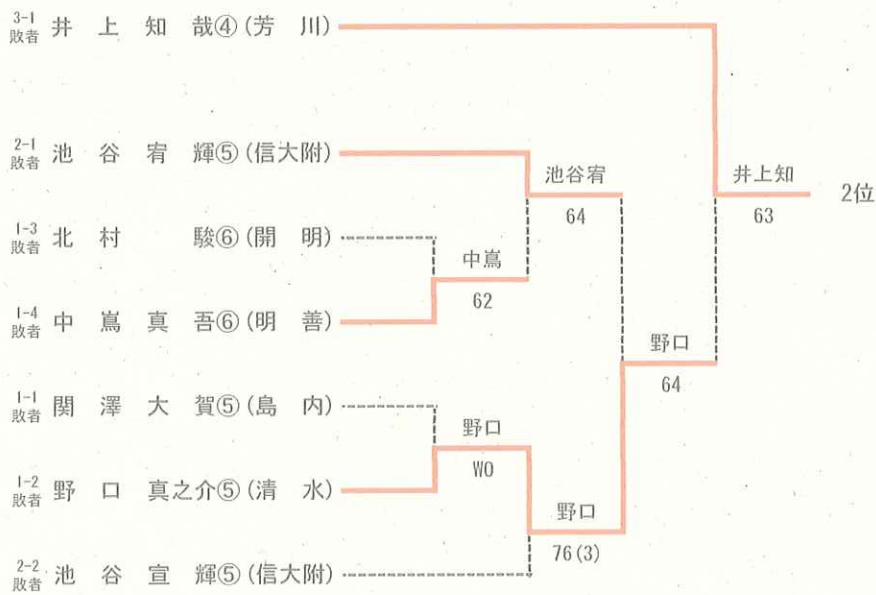

小学生シングルス

2位決定戦

※ 再戦は行いません。メイントロシーの結果を優先します。

中学生シングルス

3位決定戦

※ 再戦は行いません。メインドロウの結果を優先します。

高校男子ダブルス

1	伊奈雄大② (松商)	大真①	松商	松商	60	松国	中高村賢将② (松商) 19
2	荒井俊輔① (松本一)	人① (志学館)	一志	松国	WO	松国	青柳璃空① (松国) 20
3	黒坂唯流① (松国)	一① (松国)	星①	松商	63	松国	遠藤颯馬② (松工) 21
4	徳原一路① (エクセ)	千博②	エクセ	松商	61	松国	山田遠太郎② (松本一) 22
5	田中峻也② (蟻ヶ崎)	大志②	松商	松本一	61	松国	西尾一優② (県ヶ丘) 23
6	岩月大河② (美須々)	井和将②	美須々	松本一	61	松国	岩岡史也② (蟻ヶ崎) 24
7	青木信太郎② (エクセ)	力斗①	松本一	松本一	61	松国	木塚下陽介② (エクセ) 25
8	内田晴翔② (松工)	垣来②	松本一	松本一	61	松国	武居隼也① (美須々) 26
9	藤井悠杜② (松本一)	神通大輝①	松本一	松商	61	松本一	瀬戸口照② (松本一) 27
10	臼井捺① (県ヶ丘)	横澤優月①	松商	松本一	61	松国	宮沢颯努① (松商) 28
11	洪谷雄真① (松商)	塚本修也①	松商	松本一	61	松国	青嶋颯真② (松工) 29
12	山崎響② (松本一)	大直己①	松本一	松本一	61	松国	石坂拓也② (松本一) 30
13	上細麒麟之介① (都市大)	田翔①	松本一	松本一	61	松国	新井裕貴③ (松国) 31
14	鈴木誠優③ (松国)	西悠斗③	松国	松本一	61	松国	森並常稔② (美須々) 32
15	小口達也② (美須々)	合凌雅②	松国	松本一	61	松国	小川蒼一郎② (県ヶ丘) 33
16	片桐来夢② (蟻ヶ崎)	原暖基①	蟻ヶ崎	松国	61	松本一	関川碧② (エクセ) 34
17	池上俊① (エクセ)	塩海斗①	蟻ヶ崎	松本一	61	松国	高木柁平① (都市大) 35
18	川村洋嘉② (松本一)	梅野聖②	松本一	松本一	61	松国	犬飼拓真① (松本一) 36

優勝
伊奈雄大
大野蒼真
(松商)

3位決定戦

10	臼井捺① (県ヶ丘)	横澤優月①	松商	松本一	64	松本一	瀬戸口照② (松本一) 27
----	------------	-------	----	-----	----	-----	----------------

5位決定戦

9	藤井悠杜② (松本一)	神通大輝①	松本一	松本一	64	松商	西尾一優② (県ヶ丘) 23
14	鈴木誠優③ (松国)	西悠斗③	松国	松本一	64	松国	宮沢颯努① (松商) 28

7位決定戦

14	鈴木誠優③ (松国)	西悠斗③	松国	松本一	63	松国	西尾一優② (県ヶ丘) 23
----	------------	------	----	-----	----	----	----------------

高校女子ダブルス

3位決定戦

5位決定戦

7位決定戦