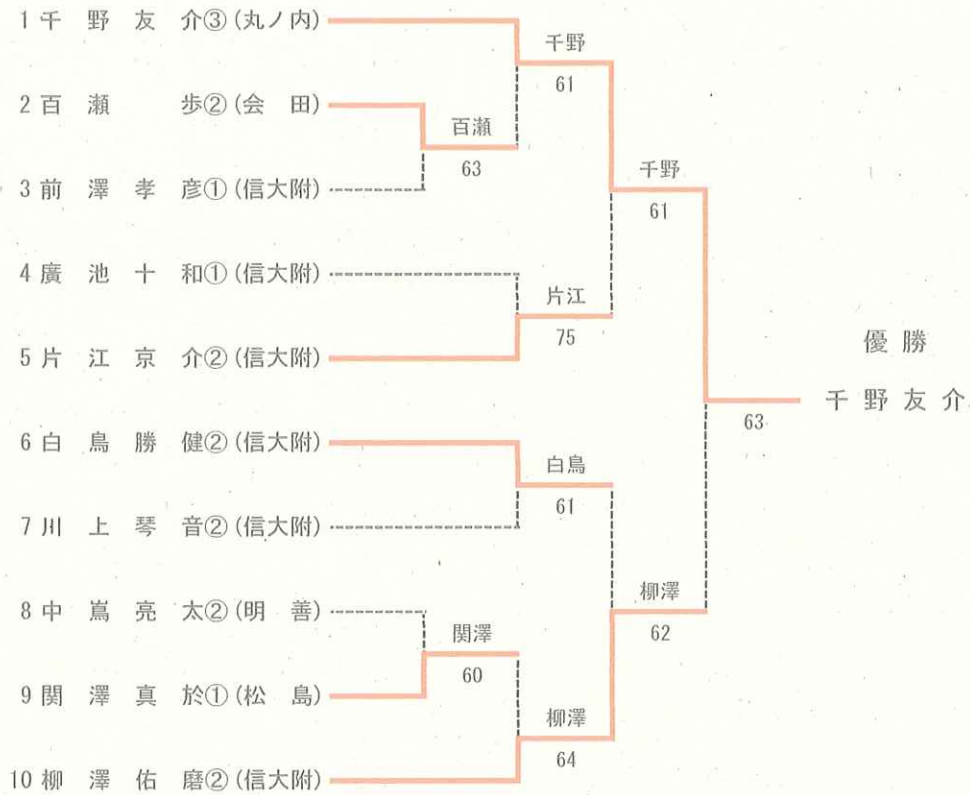

小学生シングルス

2位決定戦

※ 再戦は行いません。メイントロシーの結果を優先します。

中学生シングルス

3位決定戦

※ 再戦は行いません。メインドロウの結果を優先します。

高校男子ダブルス

1	伊奈雄大② (松商)	大真①	松商	松商	60	松国	中高村賢将② (松商) 19
2	荒井俊輔① (松本一)	人① (志学館)	一志	松国	WO	松国	青柳璃空① (松国) 20
3	黒坂唯流① (松国)	一① (松国)	星①	松商	63	松国	遠藤颯馬② (松工) 21
4	徳原一路① (エクセ)	千博②	エクセ	松商	61	松国	山田遠太郎② (松本一) 22
5	田中峻也② (蟻ヶ崎)	大志②	松商	松本一	61	松国	西尾一優② (県ヶ丘) 23
6	岩月大河② (美須々)	井和将②	美須々	松本一	61	松国	岩岡史也② (蟻ヶ崎) 24
7	青木信太郎② (エクセ)	力斗①	松本一	松本一	61	松国	木塚下陽介② (エクセ) 25
8	内田晴翔② (松工)	垣来②	松本一	松本一	61	松国	武居隼也① (美須々) 26
9	藤井悠杜② (松本一)	神通大輝①	松本一	松商	61	松本一	瀬戸口照② (松本一) 27
10	臼井捺① (県ヶ丘)	横澤優月①	松商	松本一	61	松国	宮沢颯努① (松商) 28
11	洪谷雄真① (松商)	塚本修也①	松商	松本一	61	松国	青嶋颯真② (松工) 29
12	山崎響② (松本一)	大直己①	松本一	松本一	61	松国	石坂拓也② (松本一) 30
13	上細麒麟之介① (都市大)	田翔①	松本一	松本一	61	松国	新井裕貴③ (松国) 31
14	鈴木誠優③ (松国)	西悠斗③	松国	松本一	61	松国	森並常稔② (美須々) 32
15	小口達也② (美須々)	合凌雅②	松国	松本一	61	松国	小川蒼一郎② (県ヶ丘) 33
16	片桐来夢② (蟻ヶ崎)	原暖基①	蟻ヶ崎	松国	61	松本一	関川碧② (エクセ) 34
17	池上俊① (エクセ)	塩海斗①	蟻ヶ崎	松本一	61	松国	高木柁平① (都市大) 35
18	川村洋嘉② (松本一)	梅野聖②	松本一	松本一	61	松国	犬飼拓真① (松本一) 36

優勝
伊奈雄大
大野蒼真
(松商)

3位決定戦

10	臼井捺① (県ヶ丘)	横澤優月①	松商	松本一	64	松本一	瀬戸口照② (松本一) 27
----	------------	-------	----	-----	----	-----	----------------

5位決定戦

9	藤井悠杜② (松本一)	神通大輝①	松本一	松本一	64	松商	西尾一優② (県ヶ丘) 23
14	鈴木誠優③ (松国)	西悠斗③	松国	松本一	64	松国	宮沢颯努① (松商) 28

7位決定戦

14	鈴木誠優③ (松国)	西悠斗③	松国	松本一	63	松国	西尾一優② (県ヶ丘) 23
----	------------	------	----	-----	----	----	----------------

高校女子ダブルス

3位決定戦

5位決定戦

7位決定戦