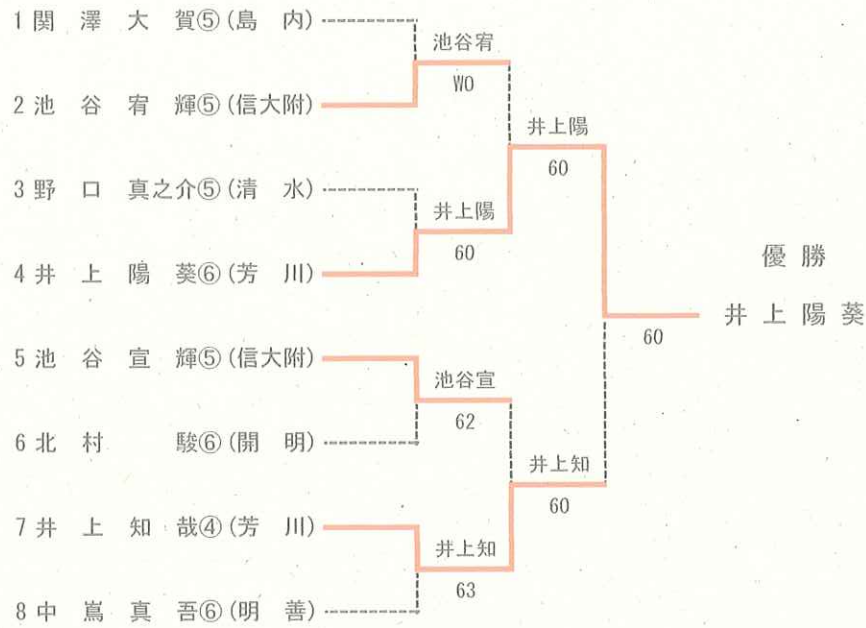

小学生シングルス

2位決定戦

※ 再戦は行いません。メイントロシーの結果を優先します。

中学生シングルス

3位決定戦

※ 再戦は行いません。メインドロウの結果を優先します。

高校男子ダブルス

1	伊奈雄大② (松商)	大真①	松商	松商	60	松国	中高村賢将② (松商) 19
2	荒井俊輔① (松本一)	人① (志学館)	一志	松国	WO	松国	青柳璃空① (松国) 20
3	黒坂唯流① (松国)	一① (松国)	星①	松商	63	松国	遠藤颯馬② (松工) 21
4	徳原一路① (エクセ)	千博②	エクセ	松商	61	松国	山田遠太郎② (松本一) 22
5	田中峻也② (蟻ヶ崎)	大志②	松商	松本一	61	松国	西尾一優② (県ヶ丘) 23
6	岩月大河② (美須々)	井和将②	美須々	松本一	61	松国	岩岡史也② (蟻ヶ崎) 24
7	青木信太郎② (エクセ)	力斗①	松本一	松本一	61	松国	木塚下陽介② (エクセ) 25
8	内田晴翔② (松工)	垣来②	松本一	松本一	61	松国	武居隼也① (美須々) 26
9	藤井悠杜② (松本一)	神通大輝①	松本一	松商	61	松本一	瀬戸口照② (松本一) 27
10	臼井捺① (県ヶ丘)	横澤優月①	松商	松本一	61	松国	宮沢颯努① (松商) 28
11	洪谷雄真① (松商)	塚本修也①	松商	松本一	61	松国	青嶋颯真② (松工) 29
12	山崎響② (松本一)	大直己①	松本一	松本一	61	松国	石坂拓也② (松本一) 30
13	上細麒麟之介① (都市大)	田翔①	松本一	松本一	61	松国	新井裕貴③ (松国) 31
14	鈴木誠優③ (松国)	西悠斗③	松国	松本一	61	松国	森並常稔② (美須々) 32
15	小口達也② (美須々)	合凌雅②	松国	松本一	61	松国	小川蒼一郎② (県ヶ丘) 33
16	片桐来夢② (蟻ヶ崎)	原暖基①	蟻ヶ崎	松国	61	松本一	関川碧② (エクセ) 34
17	池上俊① (エクセ)	塩海斗①	蟻ヶ崎	松本一	61	松国	高木柁平① (都市大) 35
18	川村洋嘉② (松本一)	梅野聖②	松本一	松本一	61	松国	犬飼拓真① (松本一) 36

優勝
伊奈雄大
大野蒼真
(松商)

3位決定戦

10	臼井捺① (県ヶ丘)	横澤優月①	松商	松本一	64	松本一	瀬戸口照② (松本一) 27
----	------------	-------	----	-----	----	-----	----------------

5位決定戦

9	藤井悠杜② (松本一)	神通大輝①	松本一	松本一	64	松商	西尾一優② (県ヶ丘) 23
14	鈴木誠優③ (松国)	西悠斗③	松国	松本一	64	松国	宮沢颯努① (松商) 28

7位決定戦

14	鈴木誠優③ (松国)	西悠斗③	松国	松本一	63	松国	西尾一優② (県ヶ丘) 23
----	------------	------	----	-----	----	----	----------------

高校女子ダブルス

3位決定戦

5位決定戦

7位決定戦