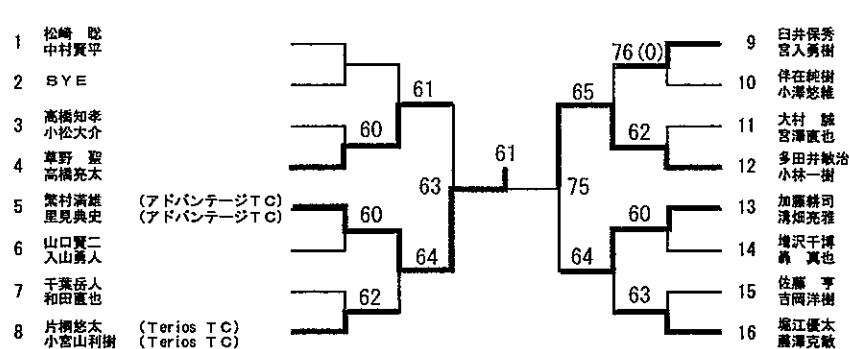

男子ダブルスA

男子ダブルスC

男子ダブルスB

男子ダブルスマスターズ

試合におけるフェアプレイの推進

フェアプレイはスポーツの基本です。それは、①ルールを守る、②対戦相手をリスペクトし、③スポーツマンシップにのっとり正々堂々と戦うことを意味します。日本テニス協会は以下の2つのテーマに取り組んでいます。皆様のご理解とご協力をお願いします。

1. セルフジャッジ5原則順守のお願い

- ①判定が難しい場合は「グッド」(相手に有利に)!
- ②「アウト」または「フォールト」はボールとラインの間に、はっきりと空間が見えたとき!
- ③サーバーはサーブを打つ前、レシーバーに聞こえる声でスコアをアナウンス!
- ④ジャッジコールは、相手に聞こえる声と、相手に見えるハンドシグナルを使って速やかに!
- ⑤コートの外の人、セルフジャッジへの口出しはしない!

2. ゲームの始めと終わりに「あくしゅ、あいさつ、フェアプレイ」の心がけのお願い

プレーヤーは試合の終了時に対戦相手と握手するだけでなく、試合前にも、相手をリスペクトして握手し挨拶することを心がけましょう!そして試合中は、スポーツマンシップにのっとり、自分にベストを尽くし、フェアプレイに徹しましょう。