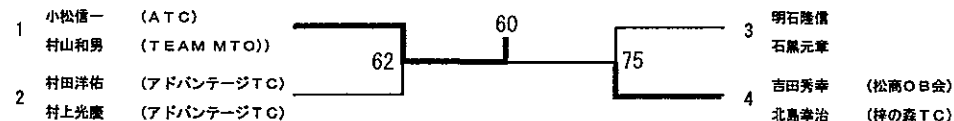

男子ダブルスA

男子ダブルスC

男子ダブルスB

男子ダブルスマスターズ

試合におけるフェアプレイの推進

フェアプレイはスポーツの基本です。それは、①ルールを守る、②対戦相手をリスペクトし、③スポーツマンシップにのっとり正々堂々と戦うことを意味します。日本テニス協会は以下の2つのテーマに取り組んでいます。皆様のご理解とご協力をお願いします。

1. セルフジャッジ5原則順守のお願い

- ①判定が難しい場合は「グッド」(相手に有利に)!
- ②「アウト」または「フォールト」はボールとラインの間に、はっきりと空間が見えたとき!
- ③サーバーはサーブを打つ前、レシーバーに聞こえる声でスコアをアナウンス!
- ④ジャッジコールは、相手に聞こえる声と、相手に見えるハンドシグナルを使って速やかに!
- ⑤コートの外の人、セルフジャッジへの口出しはしない!