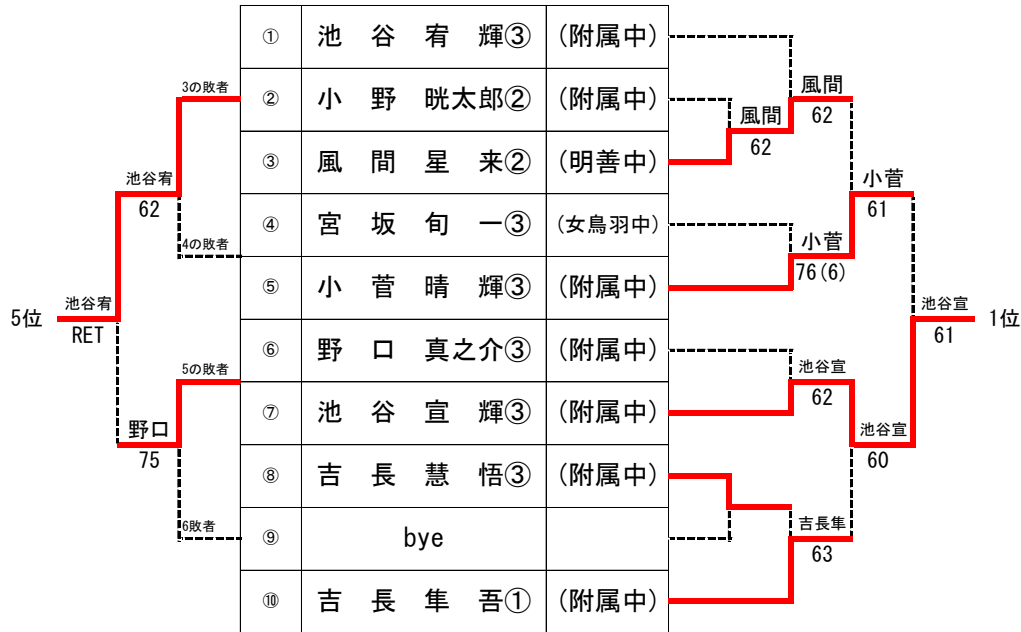

2. ゲームの始めと終わりに「あくしゅ、あいさつ、フェアプレイ」の心がけのお願い

プレーヤーは試合の終了時に対戦相手と握手するだけでなく、試合前にも、相手をリスペクトして握手し挨拶することを心がけましょう!そして試合中は、スポーツマンシップにのっとり、自分にベストを尽くし、フェアプレイに徹しましょう。

小学生シングルス

	吉長千賀子(5)	小菅龍(6)	犬飼陽都(6)	鈴木壺斗(6)	勝敗数	得失ゲーム率	順位
吉長千賀子(5)		⑥ - 0	4 - ⑥	3 - ⑥	1勝2敗		3位
小菅龍(6)	0 - ⑥		2 - ⑥	0 - ⑥	0勝3敗		4位
犬飼陽都(6)	⑥ - 4	⑥ - 2		5 - ⑦	2勝1敗		2位
鈴木壺斗(6)	⑥ - 3	⑥ - 0	⑦ - 5		3勝0敗		1位

※勝敗数が同じ場合⇒直接対決>得失ゲーム数

中学生シングルス

高校男子ダブルス

1	清水 天真③ 青木 真啓③	(松本一)	松本一	60	松本一	百瀬 健人② 赤井 陽翔①	(松本一)	17
2	三澤 聖② 関川 祐樹②	(松工)	松本一	61	松本一	柳澤 悠斗① 中田 凱①	(深志)	18
3	小林 陽向② 谷太 智②	(美須々)	美須々	61	美須々	中宮 澤藍斗③ 澤優希③	(松工)	19
4	堤来斗② 百瀬 来飛②	(梓川)	松本一	64	松本一	千野 功樹③ 伊藤 友哉③	(美須々)	20
5	宮下 俊輔② 藤松 知希①	(深志)	深志	62	松本一	藤森 元② 津野 毅②	(エクセ)	21
6	松岡 俐武② 丸山 瑞希②	(美須々)	松本一	60	松本一	黒田 修平② 吉沢 慶士郎②	(美須々)	22
7	丸山 睦③ 泉田 颯斗③	(県ヶ丘)	松本一	64	松本一	藤沢 昂也② 栗津原 輝②	(梓川)	23
8	朽久保 希宙③ 赤堀 諒太③	(蠶ヶ崎)	松本一	62	松本一	江川 康輝③ 飯島 恩③	(蠶ヶ崎)	24
9	佐々木 春③ 清 凛空③	(梓川)	松本一	76(4)	松本一	要明 幸樹③ 金田 英士③	(志・秀)	25
10	中村 伊吹③ 森 遥紀②	(県ヶ丘)	秀峰	62	松本一	宮坂 航空平② 花村 樹②	(蠶ヶ崎)	26
11	中村 寿翔② 草間 景②	(美須々)	秀峰	63	松本一	降旗 葵② 松尾 泰陽②	(美須々)	27
12	星野 航河③ 小穴 理人②	(秀峰)	美須々	60	松本一	萩原 凌② 中禮 洸斗②	(県ヶ丘)	28
13	矢野 成悟② 田中 翔②	(蠶ヶ崎)	松本一	64	松本一	沓掛 朔也③ 齋藤 隆翔③	(美須々)	29
14	磐下 太一② 四谷 洋人②	(松本一)	美須々	61	松本一	百瀬 悠生③ 宮川 平③	(松工)	30
15	保井 結登② 水落 尚俊②	(深志)	美須々	76(1)	松本一	籠田 知尋② 長岡 洸樹②	(梓川)	31
16	宮島 速斗③ 百瀬 歩③	(美須々)	松本一	63	松本一	柳澤 佑磨③ 濱 慶也②	(松本一)	32
16	宮島 速斗③ 百瀬 歩③	(美須々)	美須々	64	松本一	柳澤 佑磨③ 濱 慶也②	(松本一)	32
8	朽久保 希宙③ 赤堀 諒太③	(蠶ヶ崎)	秀峰	64	松本一	江川 康輝③ 飯島 恩③	(蠶ヶ崎)	24
12	星野 航河③ 小穴 理人②	(秀峰)	秀峰	61	松本一	萩原 凌② 中禮 洸斗②	(県ヶ丘)	28
8	朽久保 希宙③ 赤堀 諒太③	(蠶ヶ崎)	江川飯島	63	松本一	江川 康輝③ 飯島 恩③	(蠶ヶ崎)	24