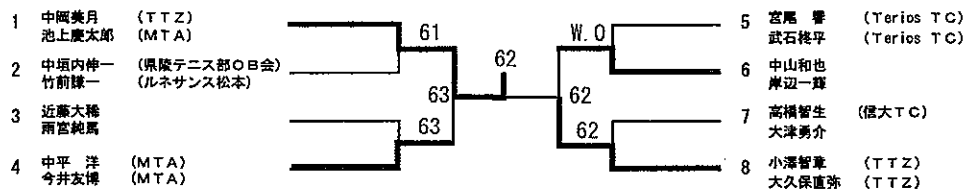

男子ダブルスA

男子ダブルスC

男子ダブルスB

男子ダブルスマスターズ

試合におけるフェアプレイの推進

フェアプレイはスポーツの基本です。それは、①ルールを守る、②対戦相手をリスペクトし、③スポーツマンシップにのっとり正々堂々と戦うことを意味します。日本テニス協会は以下の2つのテーマに取り組んでいます。皆様のご理解とご協力をお願いします。

1. セルフジャッジ5原則順守のお願い

- ①判定が難しい場合は「グッド」(相手に有利に)!
- ②「アウト」または「フォールト」はボールとラインの間に、はっきりと空間が見えたとき!
- ③サーバーはサーブを打つ前、レシーバーに聞こえる声でスコアをアナウンス!
- ④ジャッジコールは、相手に聞こえる声と、相手に見えるハンドシグナルを使って速やかに!
- ⑤コートの外の人、セルフジャッジへの口出しはしない!

2. ゲームの始めと終わりに「あくしゅ、あいさつ、フェアプレイ」の心がけのお願い

プレーヤーは試合の終了時に対戦相手と握手するだけでなく、試合前にも、相手をリスペクトして握手し挨拶することを心がけましょう!そして試合中は、スポーツマンシップにのっとり、自分にベストを尽くし、フェアプレイに徹しましょう。