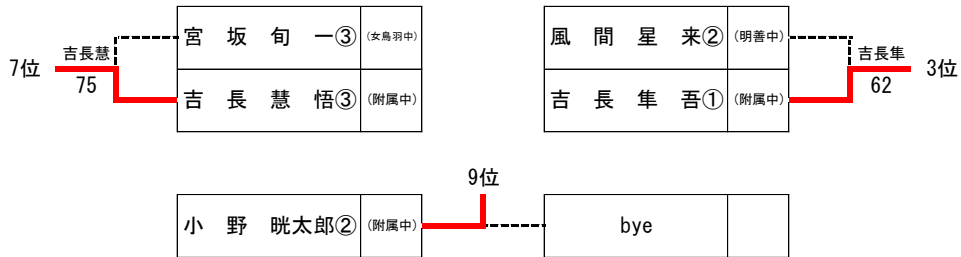

中学生シングルス

高校男子ダブルス

1	清水 天真③ 青木 真啓③	(松本一)	松本一	60	松本一	百瀬 健人② 赤井 陽翔①	(松本一)	17
2	三澤 聖② 関川 祐樹②	(松工)	松本一	61	松本一	柳澤 悠斗① 中田 凱①	(深志)	18
3	小林 陽向② 谷太 智②	(美須々)	美須々	61	美須々	中宮 澤藍斗③ 澤優希③	(松工)	19
4	堤来斗② 百瀬 来飛②	(梓川)	松本一	64	松本一	千野 功樹③ 伊藤 友哉③	(美須々)	20
5	宮下 俊輔② 藤松 知希①	(深志)	深志	62	松本一	藤森 元② 津野 毅②	(エクセ)	21
6	松岡 俐武② 丸山 瑞希②	(美須々)	松本一	60	松本一	黒田 修平② 吉沢 慶士郎②	(美須々)	22
7	丸山 睦③ 泉田 颯斗③	(県ヶ丘)	松本一	64	松本一	藤沢 昂也② 栗津原 輝②	(梓川)	23
8	朽久保 希宙③ 赤堀 諒太③	(蠶ヶ崎)	松本一	62	松本一	江川 康輝③ 飯島 恩③	(蠶ヶ崎)	24
9	佐々木 春③ 清 凛空③	(梓川)	松本一	76(4)	松本一	要明 幸樹③ 金田 英士③	(志・秀)	25
10	中村 伊吹③ 森 遥紀②	(県ヶ丘)	秀峰	62	松本一	宮坂 航空平② 花村 樹②	(蠶ヶ崎)	26
11	中村 寿翔② 草間 景②	(美須々)	秀峰	63	松本一	降旗 葵② 松尾 泰陽②	(美須々)	27
12	星野 航河③ 小穴 理人②	(秀峰)	美須々	60	松本一	萩原 凌② 中禮 洸斗②	(県ヶ丘)	28
13	矢野 成悟② 田中 翔②	(蠶ヶ崎)	松本一	64	松本一	沓掛 朔也③ 齋藤 隆翔③	(美須々)	29
14	磐下 太一② 四谷 洋人②	(松本一)	美須々	61	松本一	百瀬 悠生③ 宮川 平③	(松工)	30
15	保井 結登② 水落 尚俊②	(深志)	美須々	76(1)	松本一	籠田 知尋② 長岡 洸樹②	(梓川)	31
16	宮島 速斗③ 百瀬 歩③	(美須々)	松本一	63	松本一	柳澤 佑磨③ 濱 慶也②	(松本一)	32
16	宮島 速斗③ 百瀬 歩③	(美須々)	美須々	64	松本一	柳澤 佑磨③ 濱 慶也②	(松本一)	32
8	朽久保 希宙③ 赤堀 諒太③	(蠶ヶ崎)	秀峰	64	松本一	江川 康輝③ 飯島 恩③	(蠶ヶ崎)	24
12	星野 航河③ 小穴 理人②	(秀峰)	秀峰	61	松本一	萩原 凌② 中禮 洸斗②	(県ヶ丘)	28
8	朽久保 希宙③ 赤堀 諒太③	(蠶ヶ崎)	江川飯島	63	松本一	江川 康輝③ 飯島 恩③	(蠶ヶ崎)	24

優勝
百瀬健人
赤井陽翔
(松本第一)