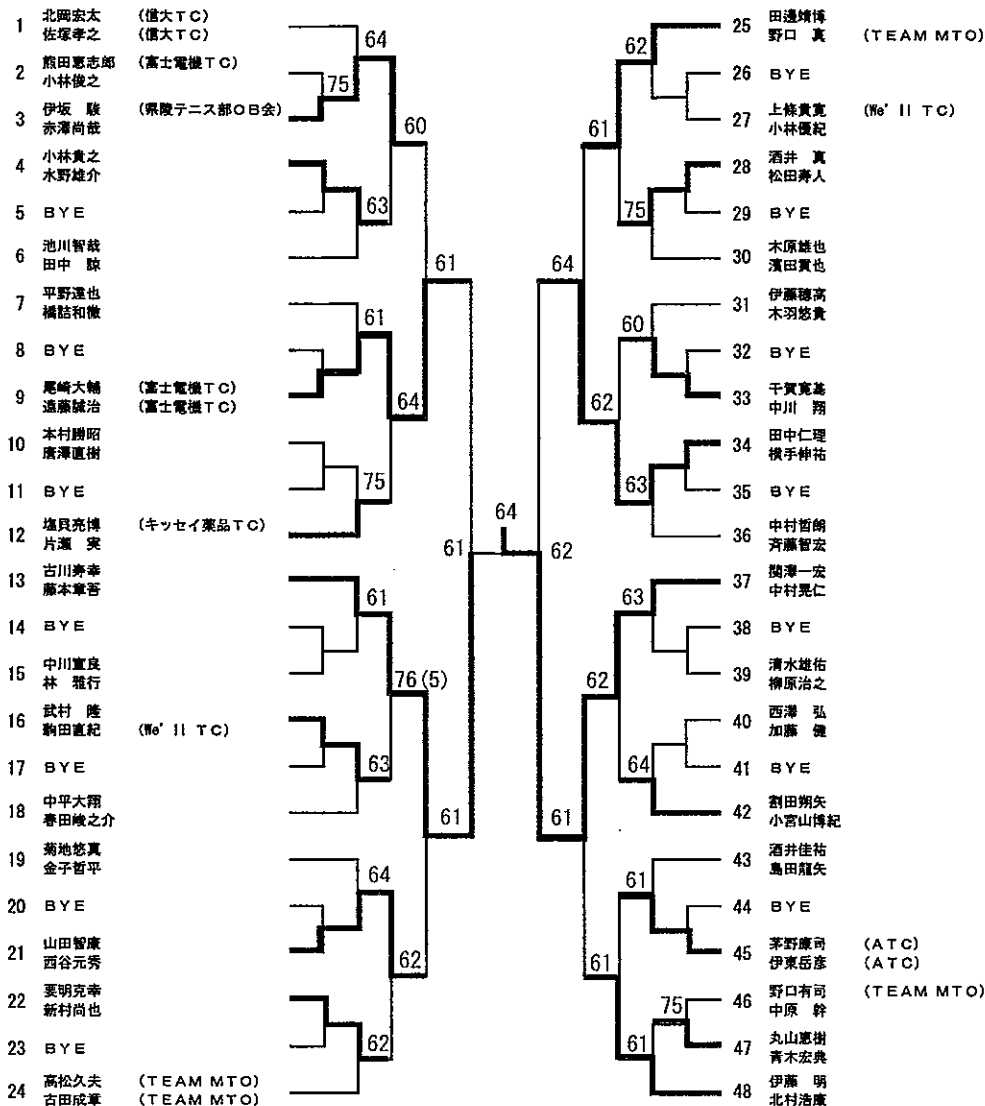

男子ダブルスA

男子ダブルスC

男子ダブルスB

男子ダブルスマスターズ

試合におけるフェアプレイの推進

フェアプレイはスポーツの基本です。それは、①ルールを守る、②対戦相手をリスペクトし、③スポーツマンシップにのっとり正々堂々と戦うことを意味します。日本テニス協会は以下の2つのテーマに取り組んでいます。皆様のご理解とご協力をお願いします。

1. セルフジャッジ5原則順守のお願い

- ①判定が難しい場合は「グッド」(相手に有利に)!
- ②「アウト」または「フォールト」はボールとラインの間に、はっきりと空間が見えたとき!
- ③サーバーはサーブを打つ前、レシーバーに聞こえる声でスコアをアナウンス!
- ④ジャッジコールは、相手に聞こえる声と、相手に見えるハンドシグナルを使って速やかに!
- ⑤コートの外の人、セルフジャッジへの口出しはしない!

2. ゲームの始めと終わりに「あくしゅ、あいさつ、フェアプレイ」の心がけのお願い

プレーヤーは試合の終了時に対戦相手と握手するだけでなく、試合前にも、相手をリスペクトして握手し挨拶することを心がけましょう!そして試合中は、スポーツマンシップにのっとり、自分にベストを尽くし、フェアプレイに徹しましょう。