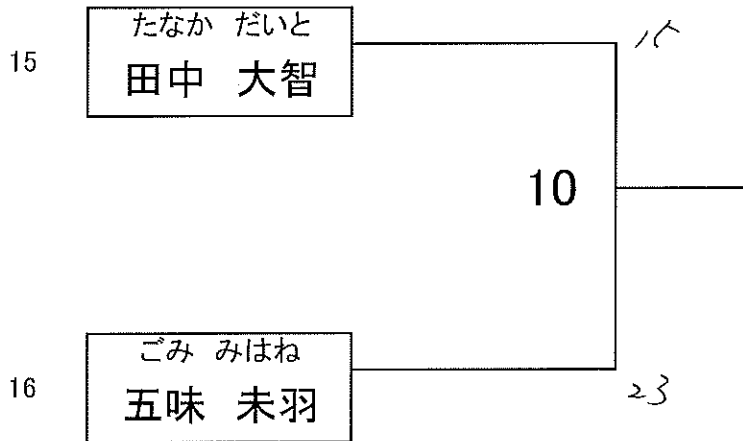

インターバル 30秒

組み合わせ表の上の選手は青下の選手は赤

ゼッケン	やわた ゆうすけ 原 希仁	いわさ まさとし 岩佐 雅寿	にしざわ あきてる 西澤 明輝
4 やわた ゆうすけ 八幡 雄介		15 3 12	21 6 6
9 いわさ まさとし 岩佐 雅寿	12 3 15		48 9 8
12 にしざわ あきてる 西澤 明輝	6 6 21	8 9 48	

小学5・6年生の部

1分30秒 3R

インターバル 30秒

組み合わせ表の上の選手は青下の選手は赤

小学6年生男子の部

1分30秒 3R

インターバル 30秒

組み合わせ表の上の選手は青下の選手は赤

最上級の部

1分30秒 3R

インターバル 30秒