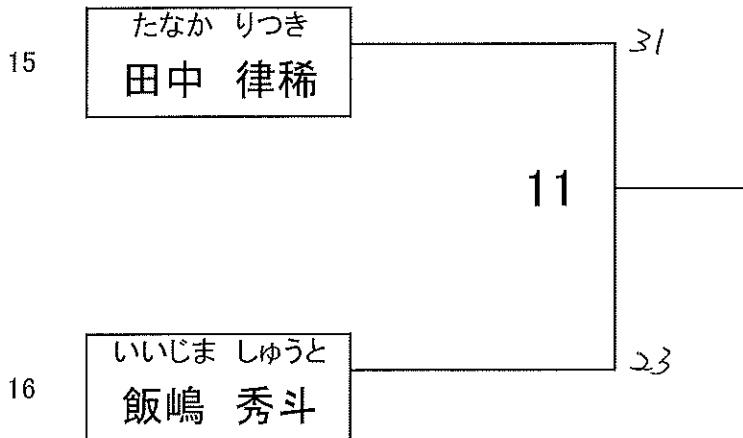

組み合わせ表の上の選手は青下の選手は赤

小学6年生男子の部

1分30秒 3R

インターバル 30秒

組み合わせ表の上の選手は青下の選手は赤

最上級の部

1分30秒 3R

インターバル 30秒

組み合わせ表の上の選手は青下の選手は赤

ゼッケン