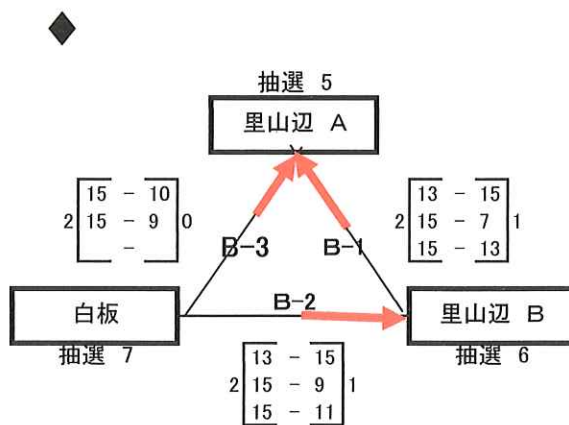

# 第40回松本市長杯 ソフトバレーボールの部

## 【予選】

A コート

B コート

審判

A-1	鎌田
A-2	新村
A-3	島内
A-4	四賀

審判

B-1	白板
B-2	里山辺 A
B-3	里山辺 B

## 【決勝】

試合結果

第1位	鎌田
第2位	里山辺 A
第3位	里山辺 B
第3位	島内

審判

A-5	島内 里山辺 A
A-6	A-5 負
A-7	A-6 負