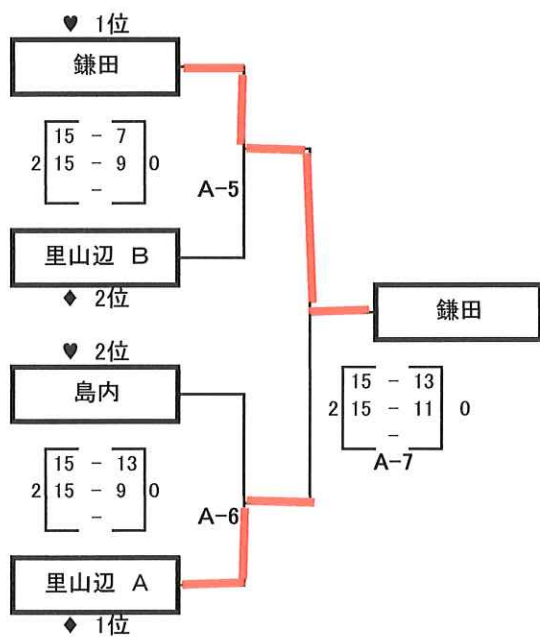

## 【予選】

A コート

B コート

審判

A-1	鎌田
A-2	新村
A-3	島内
A-4	四賀

審判

B-1	白板
B-2	里山辺 A
B-3	里山辺 B

## 【決勝】

試合結果

第1位	鎌田
第2位	里山辺 A
第3位	里山辺 B
第3位	島内

審判

A-5	島内 里山辺 A
A-6	A-5 負
A-7	A-6 負