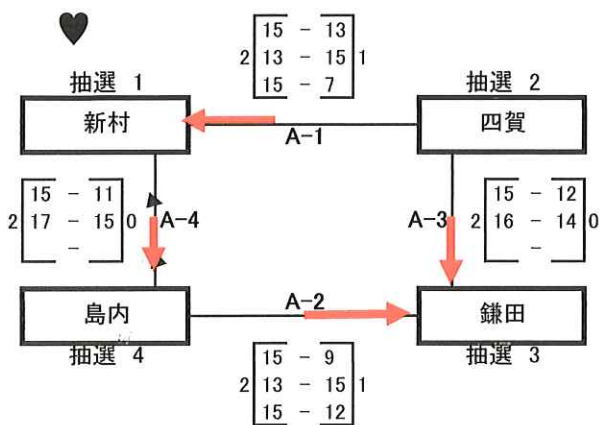

# 第40回松本市長杯 ソフトバレーボールの部

## 【予選】

A コート

B コート

審判

A-1	鎌田
A-2	新村
A-3	島内
A-4	四賀

審判

B-1	白板
B-2	里山辺 A
B-3	里山辺 B

## 【決勝】

試合結果

第1位	鎌田
第2位	里山辺 A
第3位	里山辺 B
第3位	島内

審判

A-5	島内 里山辺 A
A-6	A-5 負
A-7	A-6 負