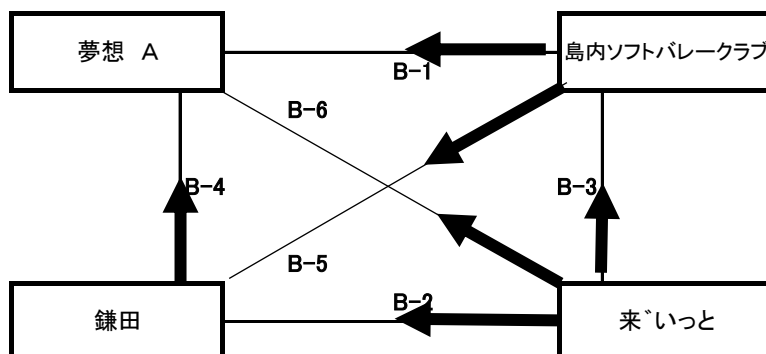

Aブロックの部

Aコート

総当たり

No.	試合チーム	結果			試合チーム	審判
		0	1	2		
A-1	夢想 C	0	5 - 15 6 - 15 -	2	本郷 III	夢想 B
A-2	夢想 B	0	13 - 15 10 - 15 -	2	スマイル	夢想 C
A-3	本郷 III	2	15 - 9 15 - 8 -	0	夢想 B	スマイル
A-4	夢想 C	0	5 - 15 7 - 15 -	2	スマイル	本郷 III
A-5	本郷 III	2	16 - 14 16 - 17 15 - 12	1	スマイル	夢想 C 夢想 B
A-6	夢想 C	0	9 - 15 7 - 15 -	2	夢想 B	本郷 III スマイル

試合結果	
第1位	本郷 III
第2位	スマイル
第3位	夢想 B

Bブロックの部

Bコート

総当たり

No.	試合チーム	結果		試合チーム	審判
		得点	セット		
B-1	夢想 A	0	14 - 16 9 - 15 -	島内ソフトバレークラブ	来`いと
B-2	来`いと	2	13 - 15 16 - 14 15 - 12	鎌田	夢想 A
B-3	島内ソフトバレークラブ	0	13 - 15 8 - 15 -	来`いと	鎌田
B-4	夢想 A	0	6 - 15 9 - 15 -	鎌田	島内ソフトバレークラブ
B-5	島内ソフトバレークラブ	2	15 - 13 15 - 10 -	鎌田	夢想 A 来`いと
B-6	夢想 A	0	11 - 15 7 - 15 -	来`いと	島内ソフトバレークラブ 鎌田