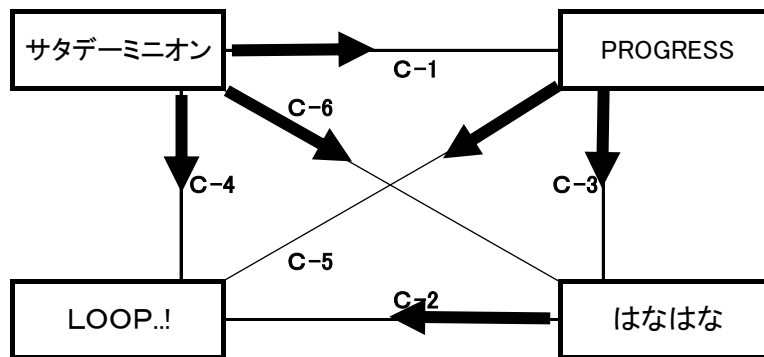

Cブロックの部

Cコート

総当たり

No.	試合チーム	結果			試合チーム	審判
		2	1	0		
C-1	サタデーミニオン	15 - 11 12 - 15 15 - 8	1		PROGRESS	はなはな
C-2	はなはな	15 - 8 11 - 15 15 - 9	1		LOOP..!	サタデーミニオン
C-3	PROGRESS	15 - 11 15 - 8 -	0		はなはな	LOOP..!
C-4	サタデーミニオン	16 - 14 15 - 10 -	0		LOOP..!	PROGRESS
C-5	PROGRESS	15 - 9 15 - 10 -	0		LOOP..!	サタデーミニオン はなはな
C-6	サタデーミニオン	15 - 12 15 - 13 -	0		はなはな	PROGRESS LOOP..!

試合結果	
第1位	サタデーミニオン
第2位	PROGRESS
第3位	はなはな