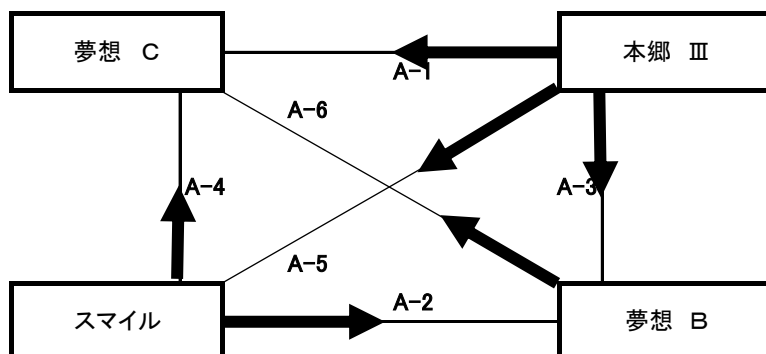

Aブロックの部

Aコート

総当たり

No.	試合チーム	結果			試合チーム	審判
		0	1	2		
A-1	夢想 C	0	5 - 15 6 - 15 -	2	本郷 III	夢想 B
A-2	夢想 B	0	13 - 15 10 - 15 -	2	スマイル	夢想 C
A-3	本郷 III	2	15 - 9 15 - 8 -	0	夢想 B	スマイル
A-4	夢想 C	0	5 - 15 7 - 15 -	2	スマイル	本郷 III
A-5	本郷 III	2	16 - 14 16 - 17 15 - 12	1	スマイル	夢想 C 夢想 B
A-6	夢想 C	0	9 - 15 7 - 15 -	2	夢想 B	本郷 III スマイル

試合結果	
第1位	本郷 III
第2位	スマイル
第3位	夢想 B

Bブロックの部

Bコート

総当たり

No.	試合チーム	結果		試合チーム	審判
		得点	セット		
B-1	夢想 A	0	14 - 16 9 - 15 -	島内ソフトバレークラブ	来`いと
B-2	来`いと	2	13 - 15 16 - 14 15 - 12	鎌田	夢想 A
B-3	島内ソフトバレークラブ	0	13 - 15 8 - 15 -	来`いと	鎌田
B-4	夢想 A	0	6 - 15 9 - 15 -	鎌田	島内ソフトバレークラブ
B-5	島内ソフトバレークラブ	2	15 - 13 15 - 10 -	鎌田	夢想 A 来`いと
B-6	夢想 A	0	11 - 15 7 - 15 -	来`いと	島内ソフトバレークラブ 鎌田