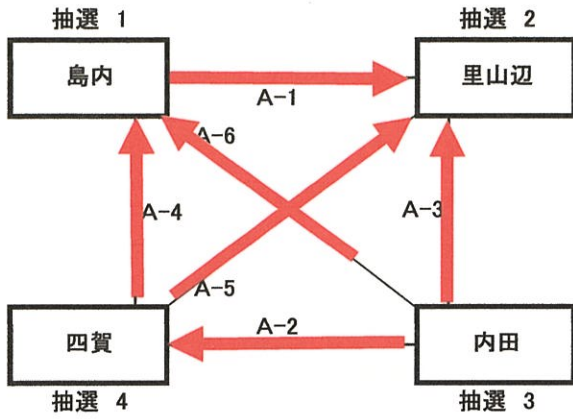

第41回市長杯争奪球技大会ソフトバレーボールの部

【総当り】

Aコート

No.	試合チーム	結果	試合チーム	審判
A-1	島内	9 - 15 1 15 - 11 2 10 - 15	里山辺	内田
A-2	内田	10 - 15 0 13 - 15 2 -	四賀	島内
A-3	里山辺	15 - 10 2 15 - 10 0 -	内田	四賀
A-4	島内	15 - 11 2 12 - 15 1 15 - 14	四賀	里山辺
A-5	里山辺	15 - 12 2 15 - 12 0 -	四賀	島内
A-6	島内	15 - 7 2 15 - 12 0 -	内田	里山辺

試合結果	
第1位	里山辺
第2位	島内
第3位	四賀
第3位	内田