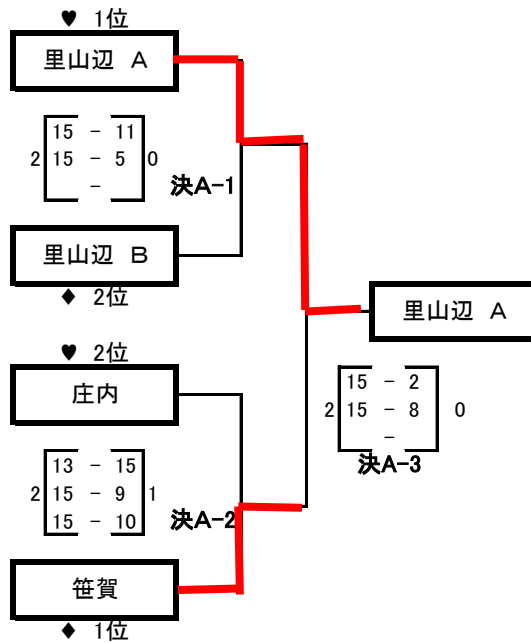

ソフトバレーボールの部

【予選】

コート

審判

A-1	島内
A-2	里山辺 A
A-3	鎌田
A-4	庄内

審判

B-1	里山辺 B
B-2	笹賀
B-3	第二

【決勝】

審判

決A-1	庄内 笹賀
決A-2	決A-1 負
決A-3	決A-2 負

試合結果

第1位	里山辺 A
第2位	笹賀
第3位	庄内
第3位	里山辺 B