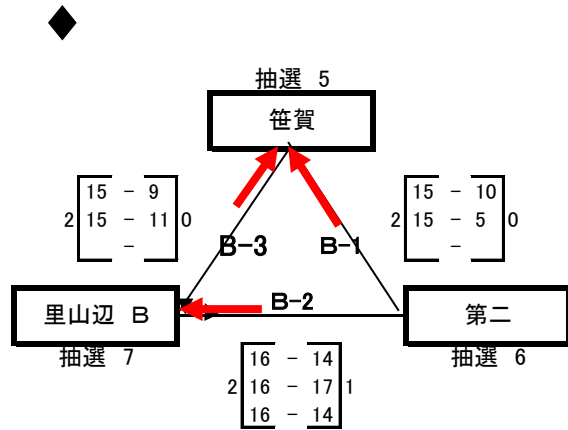

ソフトバレーボールの部

【予選】

コート

審判

A-1	島内
A-2	里山辺 A
A-3	鎌田
A-4	庄内

審判

B-1	里山辺 B
B-2	笹賀
B-3	第二

【決勝】

審判

決A-1	庄内 笹賀
決A-2	決A-1 負
決A-3	決A-2 負

試合結果

第1位	里山辺 A
第2位	笹賀
第3位	庄内
第3位	里山辺 B