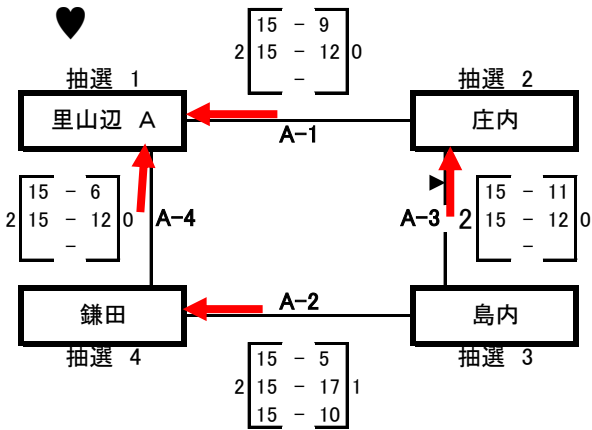

ソフトバレーボールの部

【予選】

コート

審判

A-1	島内
A-2	里山辺 A
A-3	鎌田
A-4	庄内

審判

B-1	里山辺 B
B-2	笹賀
B-3	第二

【決勝】

審判

決A-1	庄内 笹賀
決A-2	決A-1 負
決A-3	決A-2 負

試合結果

第1位	里山辺 A
第2位	笹賀
第3位	庄内
第3位	里山辺 B