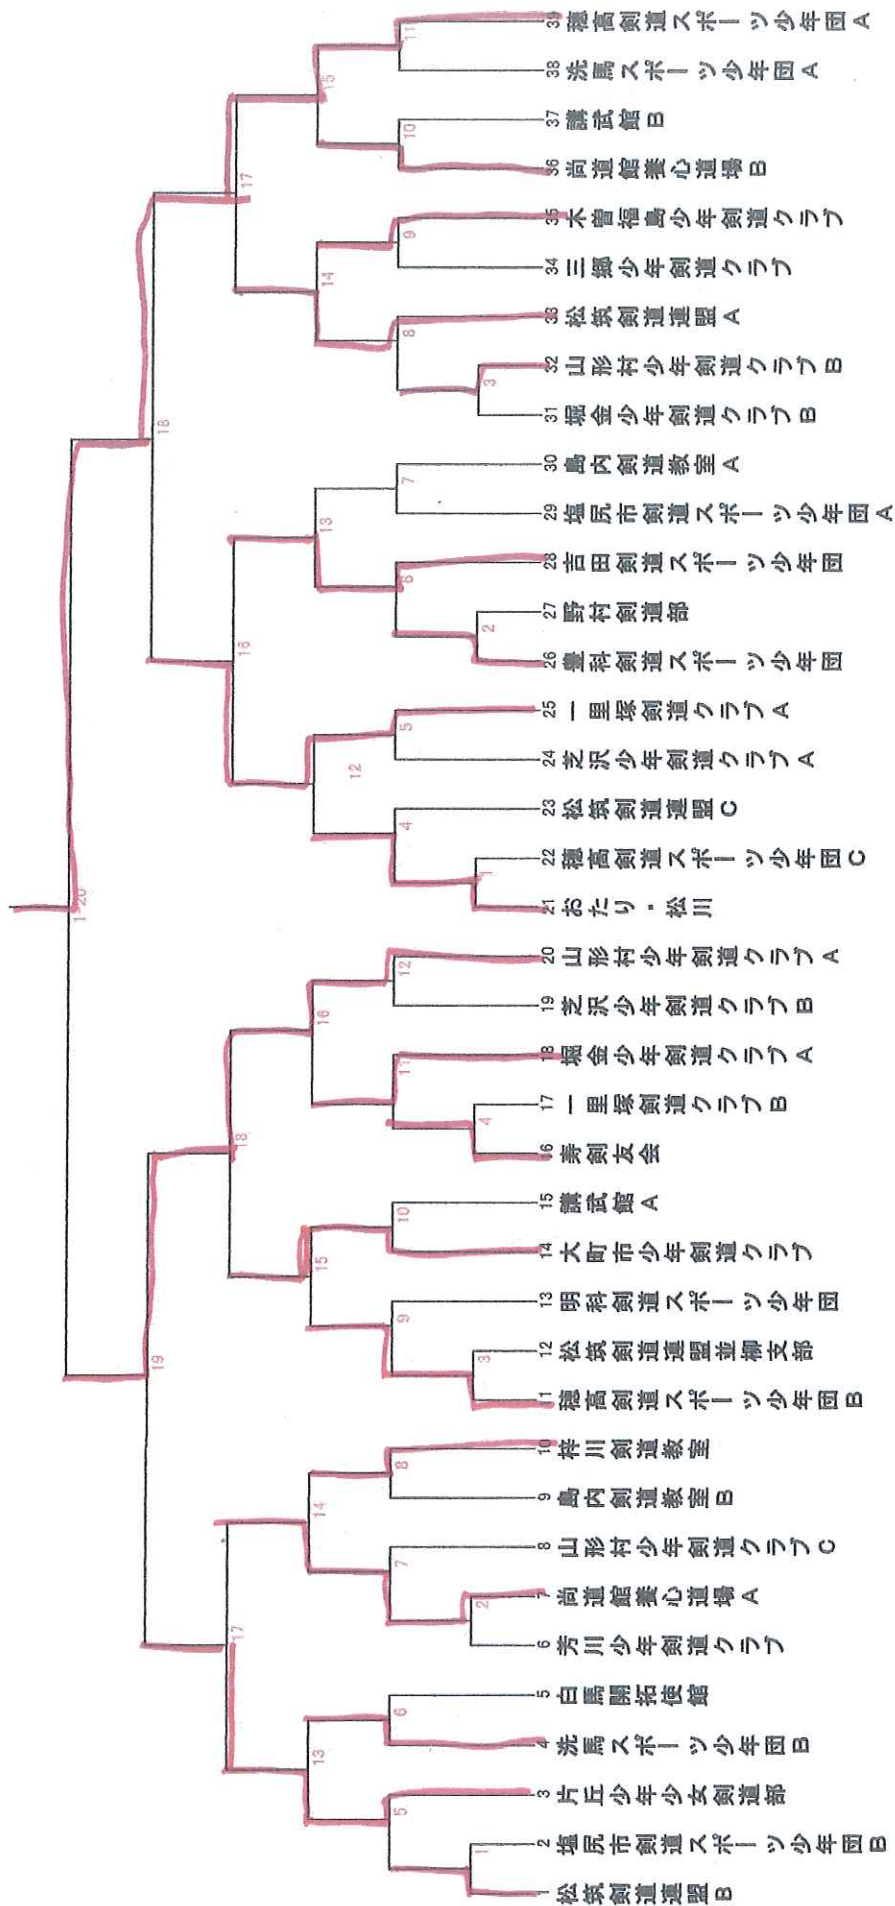

小学生の部

第一試合場・第二試合場にわかれて一斉に始めます
決勝は第一試合場で行います

中学男子の部

第三試合場・第四試合場にわかれて一斉に始めます

決勝は第三試合場で行います

中学女子の部

第5試合場で一斉に始めます

高校女子の部

第6試合場で女子の部から始めます

| | 松本蠮ヶ崎 | 松商学園 | 松本深志 |
|-------|---------------|---------------|-----------------------------|
| 松本蠮ヶ崎 | | $\frac{0}{0}$ | $\frac{4}{2}$ $\frac{3}{3}$ |
| 松商学園 | $\frac{1}{1}$ | | |
| 松本深志 | $\frac{0}{0}$ | $\frac{0}{2}$ | |

- 第一試合 松本蠮ヶ崎—松商学園
- 第二試合 松本深志—松商学園
- 第三試合 松本蠮ヶ崎—松本深志

高校男子の部

第6試合上で女子の部終了後男子の部を始めます

一般の部

一般の部は空いた試合場で開始します。