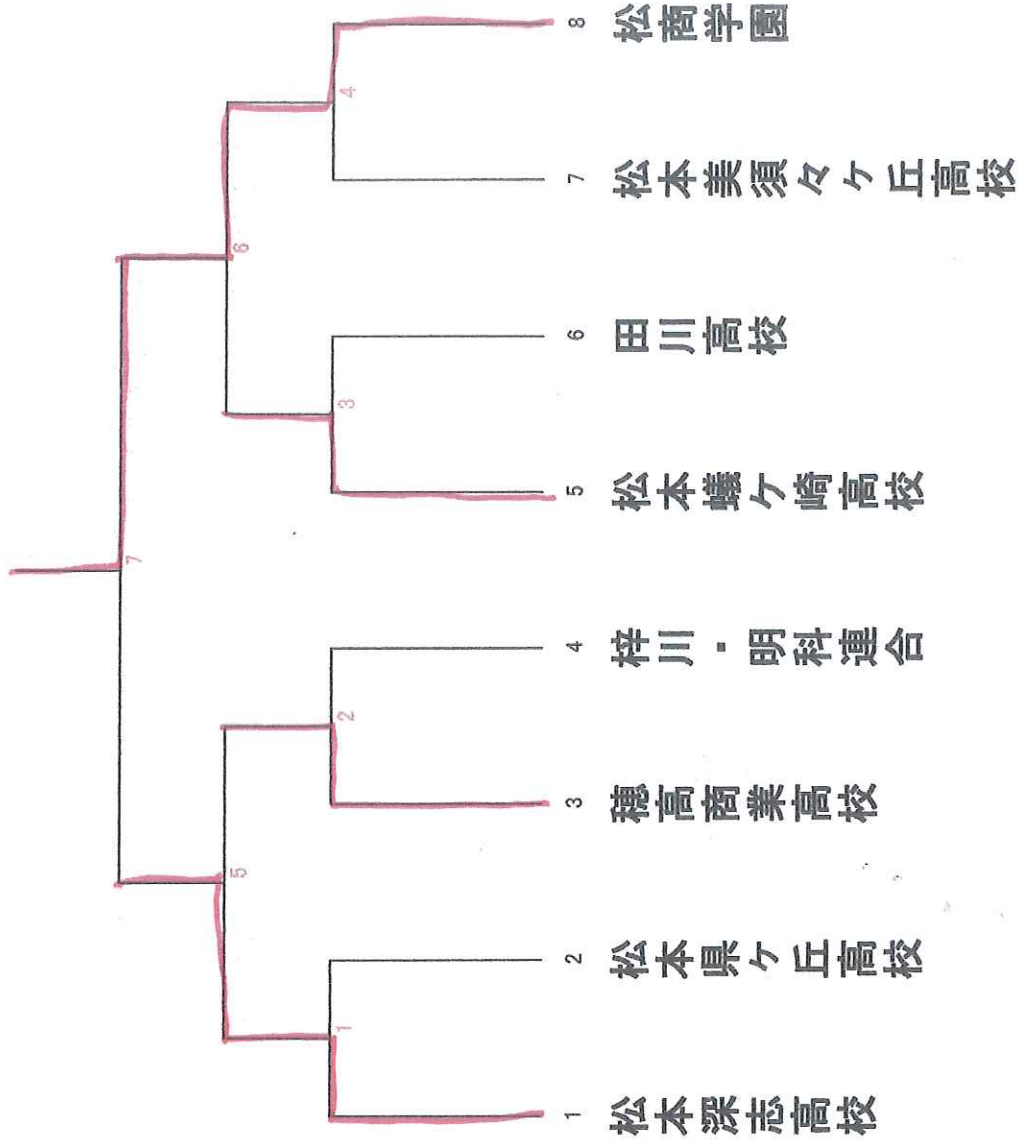

小学生の部

第一試合場・第二試合場にわかれて一斉に始めます
決勝は第一試合場で行います

中学男子の部

第三試合場・第四試合場にわかれて一斉に始めます

決勝は第三試合場で行います

中学女子の部

第5試合場で一斉に始めます

高校女子の部

第6試合場で女子の部から始めます

| | 松本蠮ヶ崎 | 松商学園 | 松本深志 |
|-------|---------------|---------------|-----------------------------|
| 松本蠮ヶ崎 | | $\frac{0}{0}$ | $\frac{4}{2}$ $\frac{3}{3}$ |
| 松商学園 | $\frac{1}{1}$ | | |
| 松本深志 | $\frac{0}{0}$ | $\frac{0}{2}$ | |

- 第一試合 松本蠮ヶ崎—松商学園
- 第二試合 松本深志—松商学園
- 第三試合 松本蠮ヶ崎—松本深志

高校男子の部

第6試合上で女子の部終了後男子の部を始めます

一般の部

一般の部は空いた試合場で開始します。