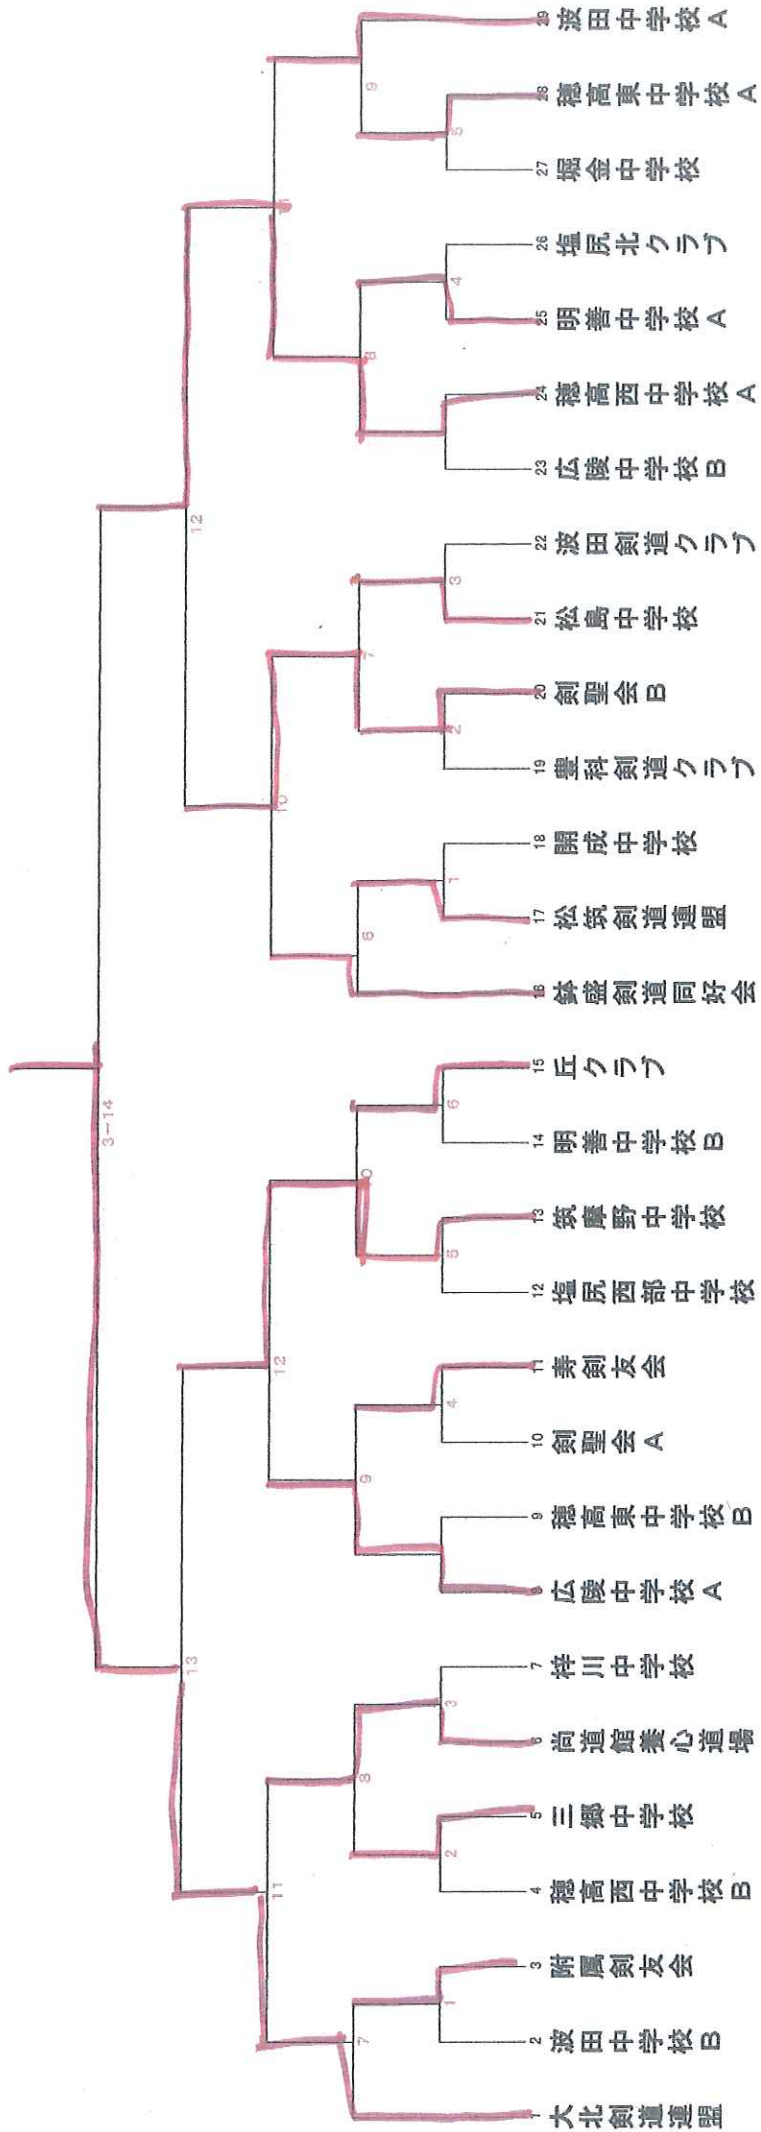

小学生の部

第一試合場・第二試合場にわかれて一斉に始めます
決勝は第一試合場で行います

中学男子の部

第三試合場・第四試合場にわかれて一斉に始めます

決勝は第三試合場で行います

中学女子の部

第5試合場で一斉に始めます

高校女子の部

第6試合場で女子の部から始めます

| | 松本蠮ヶ崎 | 松商学園 | 松本深志 |
|-------|---------------|---------------|-----------------------------|
| 松本蠮ヶ崎 | | $\frac{0}{0}$ | $\frac{4}{2}$ $\frac{3}{3}$ |
| 松商学園 | $\frac{1}{1}$ | | |
| 松本深志 | $\frac{0}{0}$ | $\frac{0}{2}$ | |

- 第一試合 松本蠮ヶ崎—松商学園
- 第二試合 松本深志—松商学園
- 第三試合 松本蠮ヶ崎—松本深志

高校男子の部

第6試合上で女子の部終了後男子の部を始めます

一般の部

一般の部は空いた試合場で開始します。