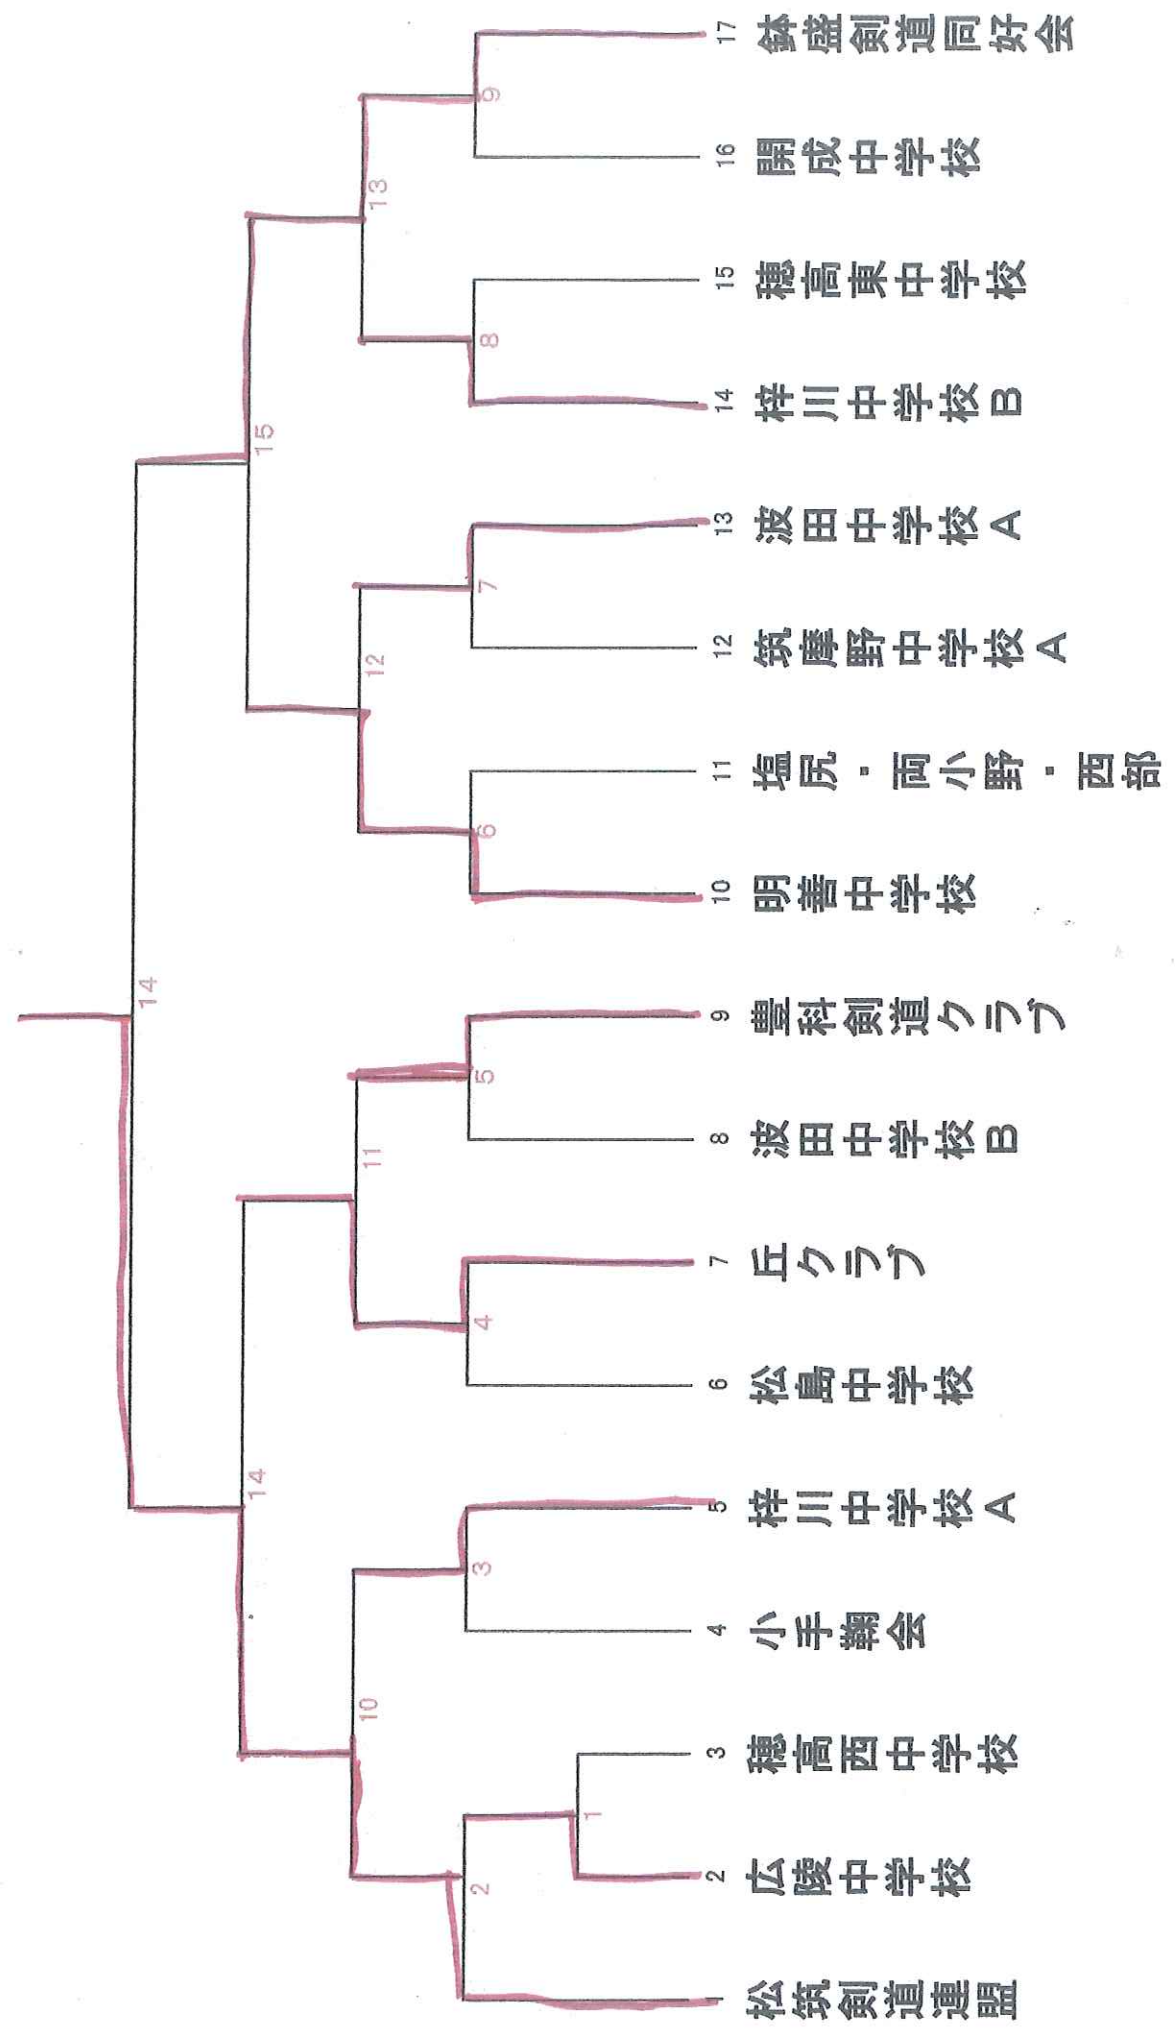

小学生の部

第一試合場・第二試合場にわかれて一斉に始めます
決勝は第一試合場で行います

中学男子の部

第三試合場・第四試合場にわかれて一斉に始めます

決勝は第三試合場で行います

中学女子の部

第5試合場で一斉に始めます

高校女子の部

第6試合場で女子の部から始めます

| | 松本蠮ヶ崎 | 松商学園 | 松本深志 |
|-------|---------------|---------------|-----------------------------|
| 松本蠮ヶ崎 | | $\frac{0}{0}$ | $\frac{4}{2}$ $\frac{3}{3}$ |
| 松商学園 | $\frac{1}{1}$ | | |
| 松本深志 | $\frac{0}{0}$ | $\frac{0}{2}$ | |

- 第一試合 松本蠮ヶ崎—松商学園
- 第二試合 松本深志—松商学園
- 第三試合 松本蠮ヶ崎—松本深志

高校男子の部

第6試合上で女子の部終了後男子の部を始めます

一般の部

一般の部は空いた試合場で開始します。