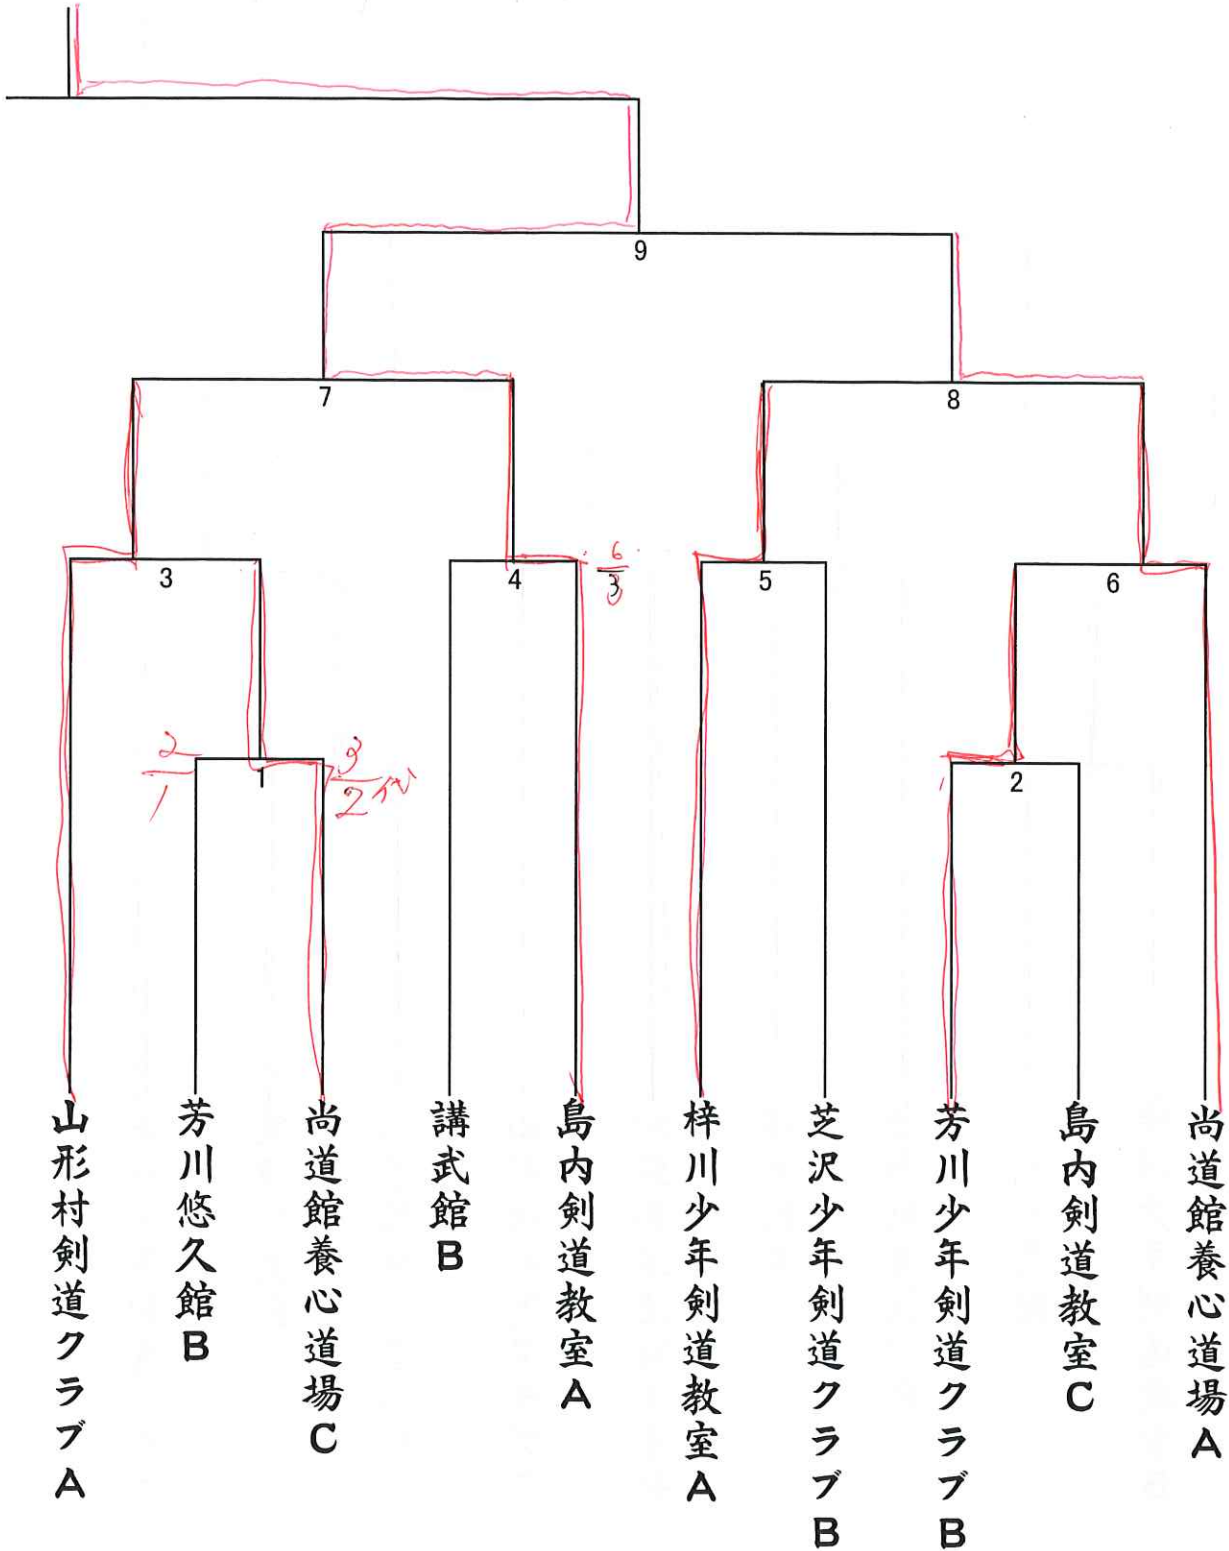

# 第一試合場 小学生の部

優勝 島内剣道教室

順位

優勝	島内剣道教室A
準優勝	芳川少年剣道クラブ
第三位	芝沢少年剣道クラブ
第三位	尚道館養心道場

# 第二試合場 小学生の部

※ 決勝は第一試合場で行う

# 第三試合場 中学生男子の部

順位	優勝	筑摩野中学校 A
	準優勝	波田中学校 A
	第三位	梓川中学校 B
	第三位	鉢盛剣道同好会 C

# 第四試合場 中学生女子の部

順位

優勝	波田中学校 A
準優勝	鉢盛剣道同好会
第三位	梓川中学校 A
第三位	筑摩野中学校 A