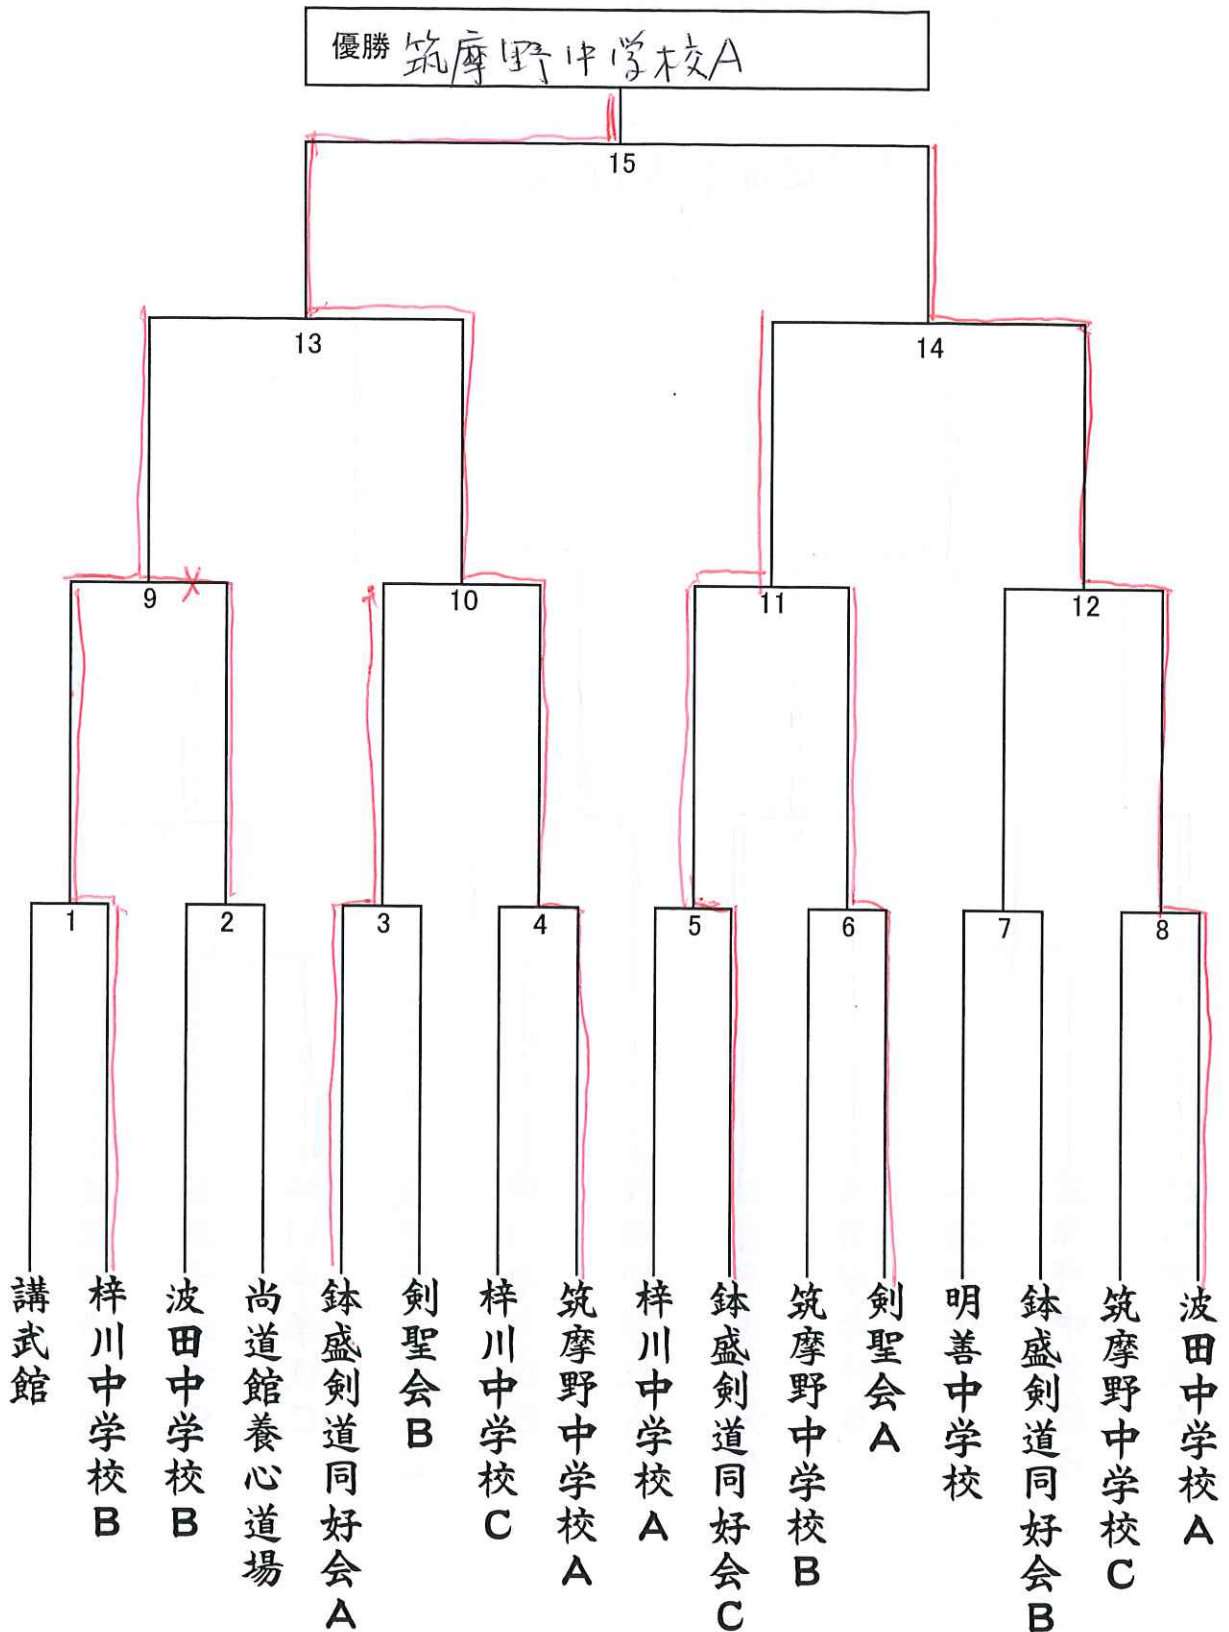

# 第一試合場 小学生の部

優勝 島内剣道教室

順位

優勝	島内剣道教室A
準優勝	芳川少年剣道クラブ
第三位	芝沢少年剣道クラブ
第三位	尚道館養心道場

# 第二試合場 小学生の部

※ 決勝は第一試合場で行う

# 第三試合場 中学生男子の部

順位	優勝	筑摩野中学校 A
	準優勝	波田中学校 A
	第三位	梓川中学校 B
	第三位	鉢盛剣道同好会 C

# 第四試合場 中学生女子の部

順位

優勝	波田中学校 A
準優勝	鉢盛剣道同好会
第三位	梓川中学校 A
第三位	筑摩野中学校 A