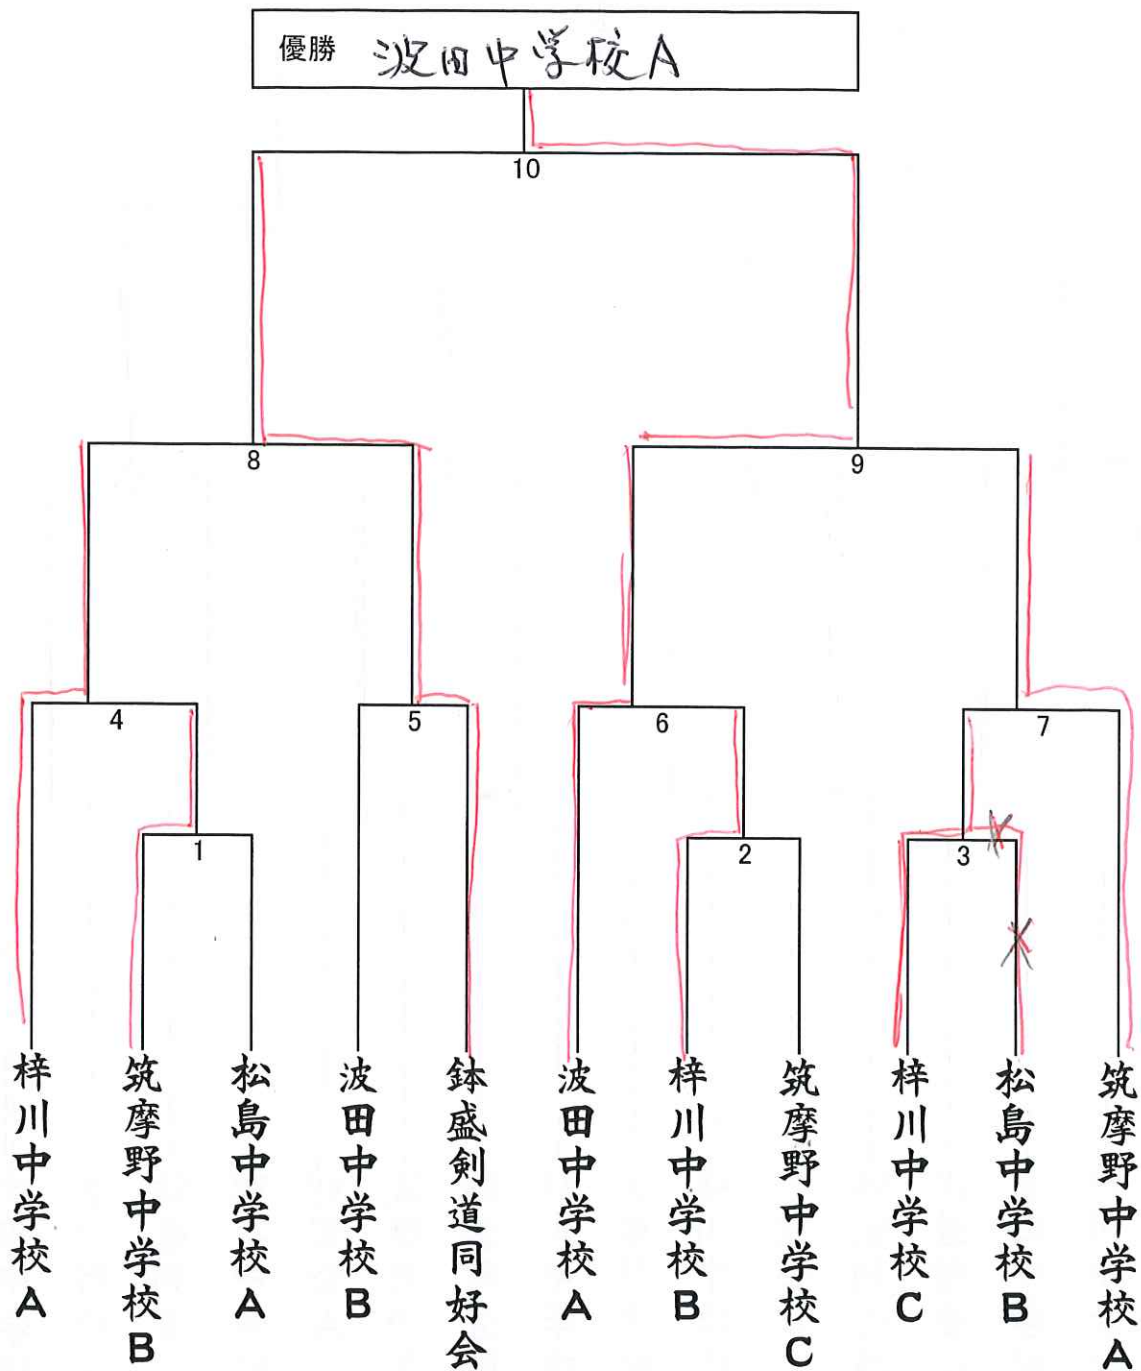

第四試合場 中学生女子の部

順位

優勝	波田中学校 A
準優勝	鉢盛剣道同好会
第三位	梓川中学校 A
第三位	筑摩野中学校 A