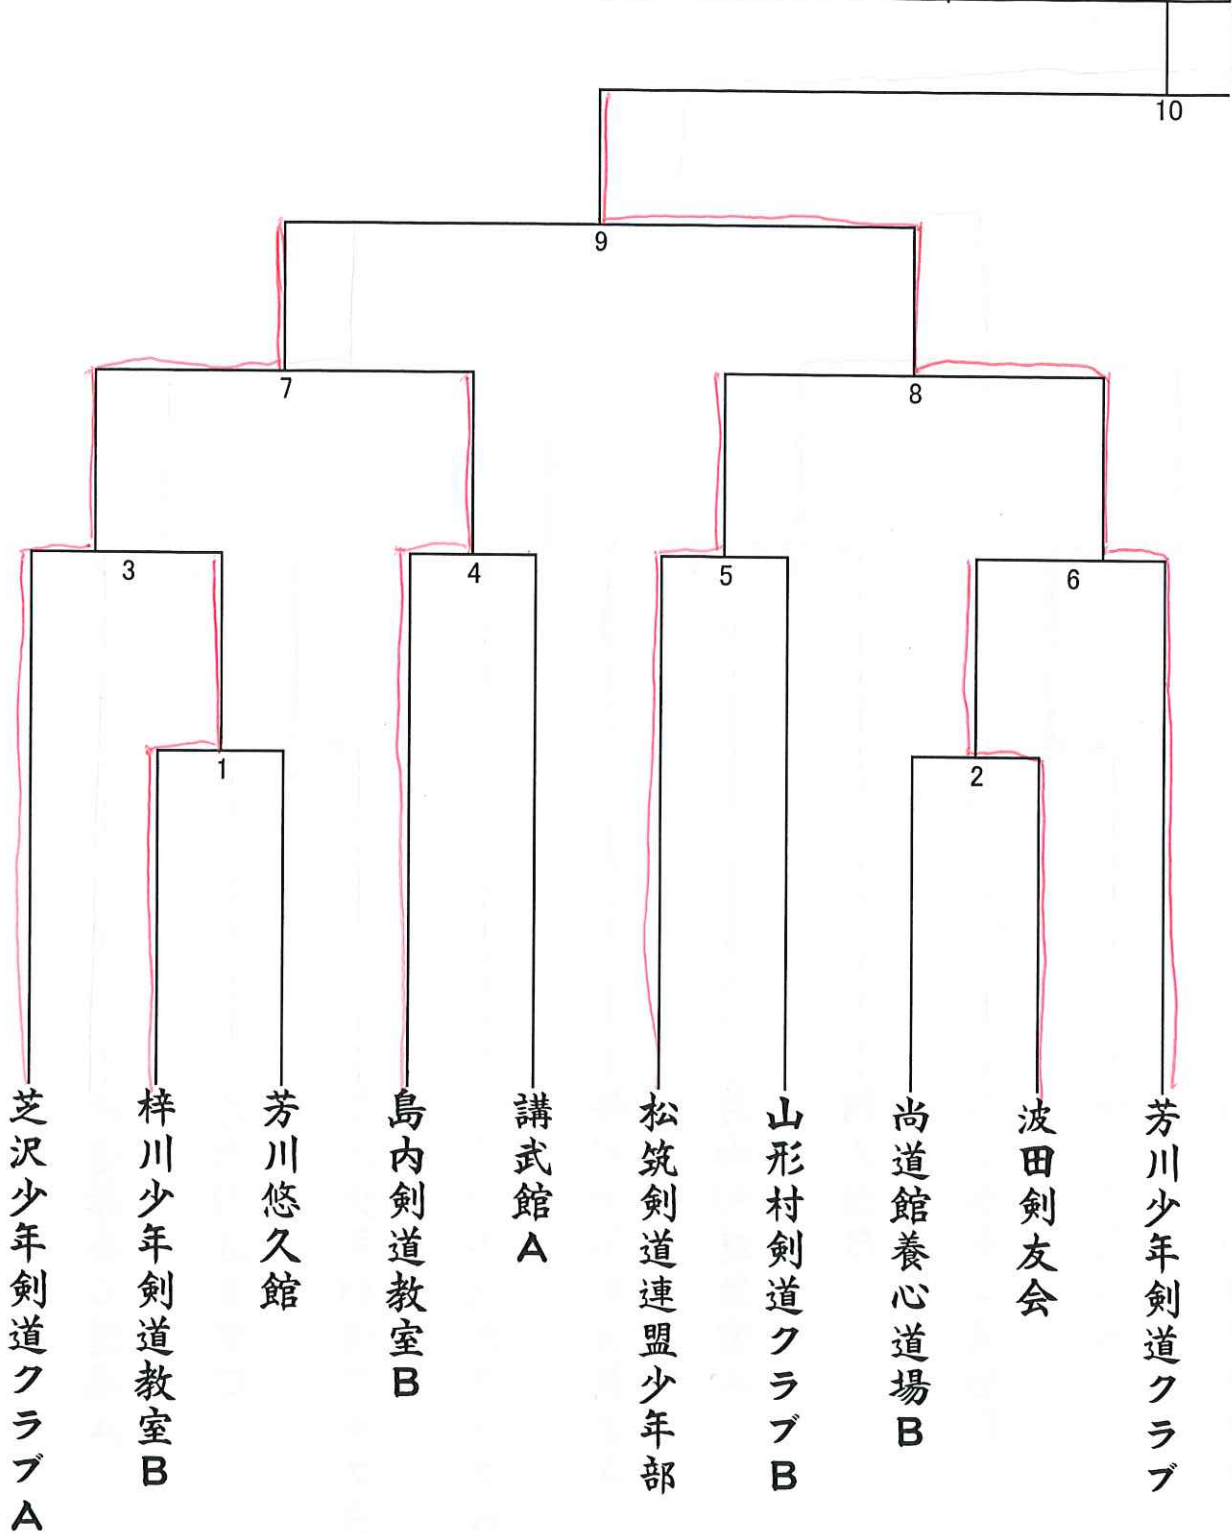

# 第一試合場 小学生の部

優勝 島内剣道教室

順位

優勝	島内剣道教室A
準優勝	芳川少年剣道クラブ
第三位	芝沢少年剣道クラブ
第三位	尚道館養心道場

# 第二試合場 小学生の部

※ 決勝は第一試合場で行う

# 第三試合場 中学生男子の部

順位	優勝	筑摩野中学校 A
	準優勝	波田中学校 A
	第三位	梓川中学校 B
	第三位	鉢盛剣道同好会 C

# 第四試合場 中学生女子の部

順位

優勝	波田中学校 A
準優勝	鉢盛剣道同好会
第三位	梓川中学校 A
第三位	筑摩野中学校 A