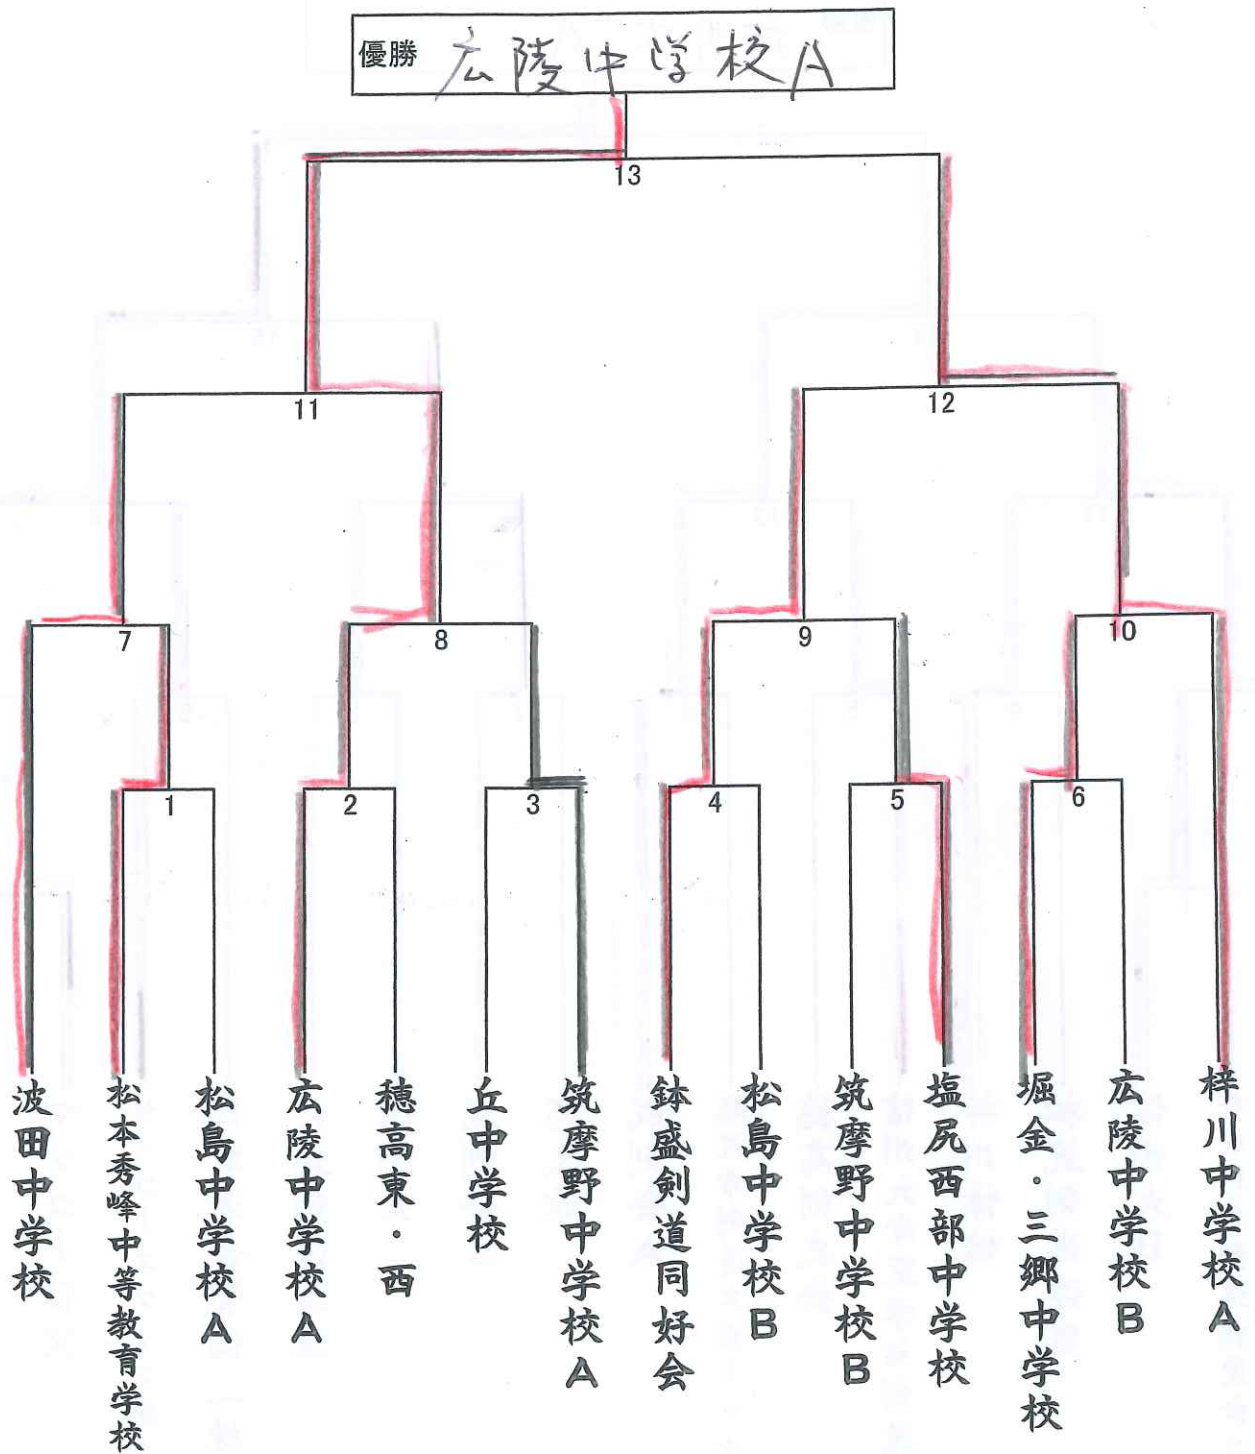

第一試合場 小学生の部

順位	優勝	島内剣道教室A
	準優勝	講武館
	第三位	徳高剣道スポーツ少年団
	第三位	堀金少年剣道クラブA

第二試合場 小学生の部

※ 決勝は第一試合場で行う

第三試合場 中学生男子の部

順位

優勝	安曇野野村組
準優勝	豊科堀金連合
第三位	山形村剣道クラブ
第三位	本陵中学校

第四試合場 中学生女子の部

順位	優勝	広陵中学校A
	準優勝	梓川中学校A
	第三位	波田中学校
	第三位	鉢盛剣道部

一般の部

順位

優勝	信州大 A
準優勝	成剣会 A
第三位	松本少年刑務所
第三位	成剣会 B

一般の部については、小・中学生試合終了後行う予定ですが、状況により小中学生の試合途中の場合でも、空いた会場にて、行うことも検討しております。ご了承いただき、開始時間にはご注意ください。