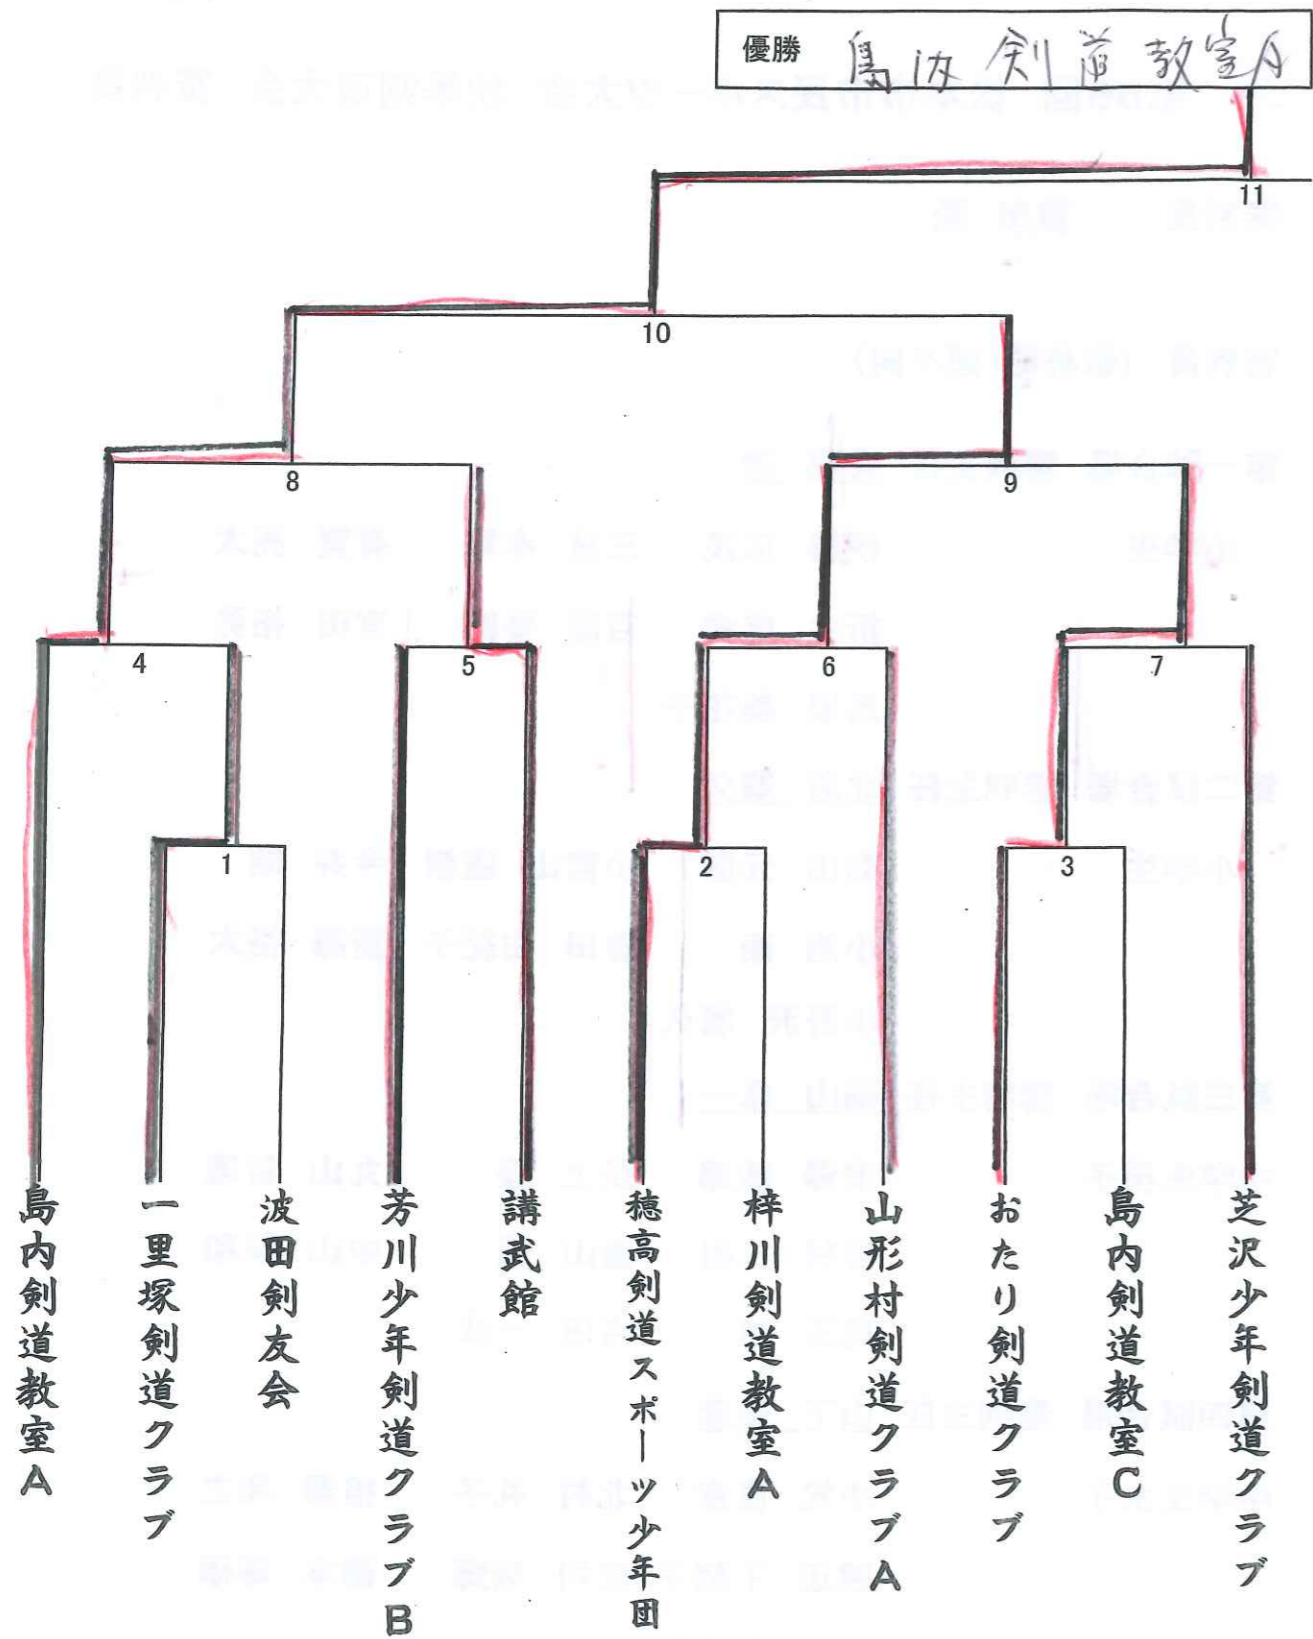

第一試合場 小学生の部

順位	優勝	島内剣道教室A
	準優勝	講武館
	第三位	徳高剣道スポーツ少年団
	第三位	堀金少年剣道クラブA

第二試合場 小学生の部

※ 決勝は第一試合場で行う

第三試合場 中学生男子の部

順位

優勝	安曇野野村組
準優勝	豊科堀金連合
第三位	山形村剣道クラブ
第三位	本陵中学校

第四試合場 中学生女子の部

順位	優勝	広陵中学校A
	準優勝	梓川中学校A
	第三位	波田中学校
	第三位	鉢盛剣道部

一般の部

順位

優勝	信州大 A
準優勝	成剣会 A
第三位	松本少年刑務所
第三位	成剣会 B

一般の部については、小・中学生試合終了後行う予定ですが、状況により小中学生の試合途中の場合でも、空いた会場にて、行うことも検討しております。ご了承いただき、開始時間にはご注意ください。