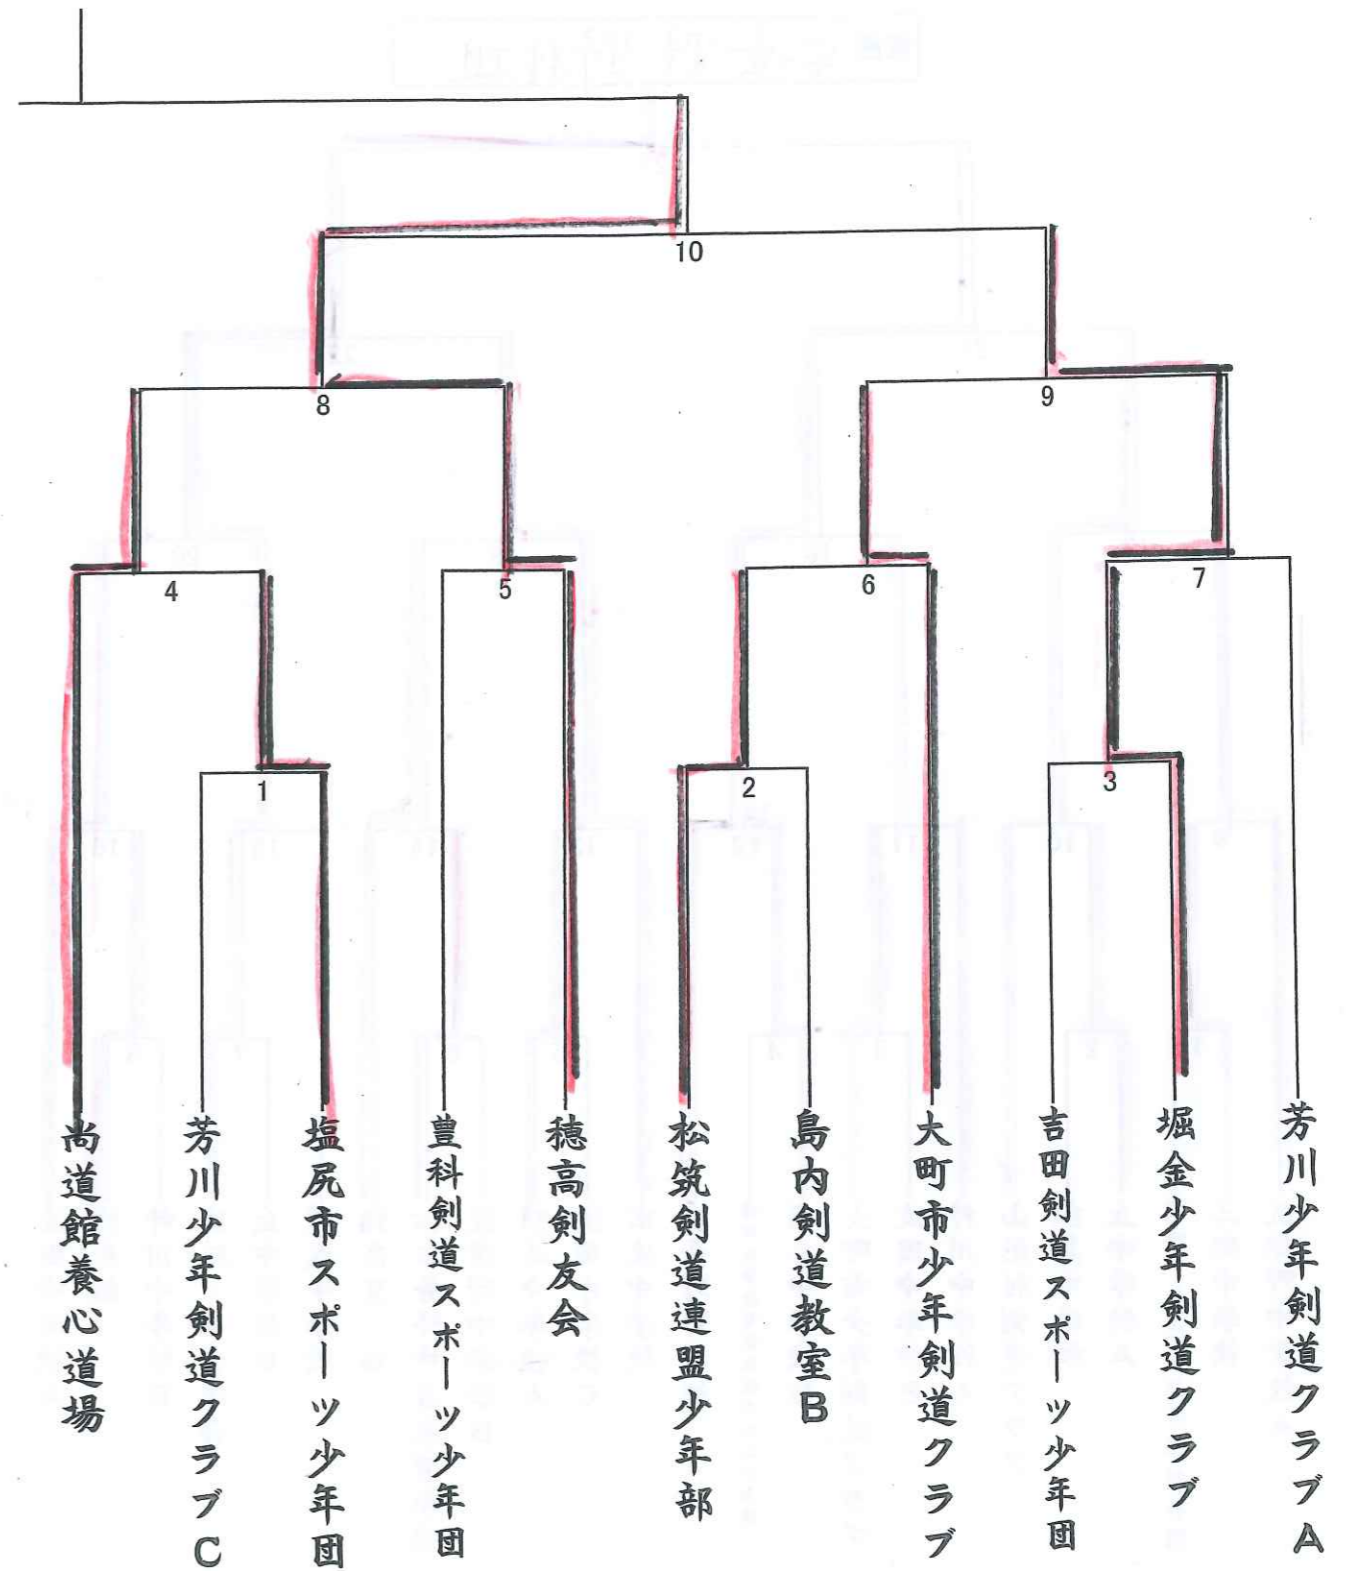

第一試合場 小学生の部

順位	優勝	島内剣道教室A
	準優勝	講武館
	第三位	徳高剣道スポーツ少年団
	第三位	堀金少年剣道クラブA

第二試合場 小学生の部

※ 決勝は第一試合場で行う

第三試合場 中学生男子の部

順位

優勝	安曇野野村組
準優勝	豊科堀金連合
第三位	山形村剣道クラブ
第三位	本陵中学校

第四試合場 中学生女子の部

順位	優勝	広陵中学校A
	準優勝	梓川中学校A
	第三位	波田中学校
	第三位	鉢盛剣道部

一般の部

順位

優勝	信州大 A
準優勝	成剣会 A
第三位	松本少年刑務所
第三位	成剣会 B

一般の部については、小・中学生試合終了後行う予定ですが、状況により小中学生の試合途中の場合でも、空いた会場にて、行うことも検討しております。ご了承いただき、開始時間にはご注意ください。