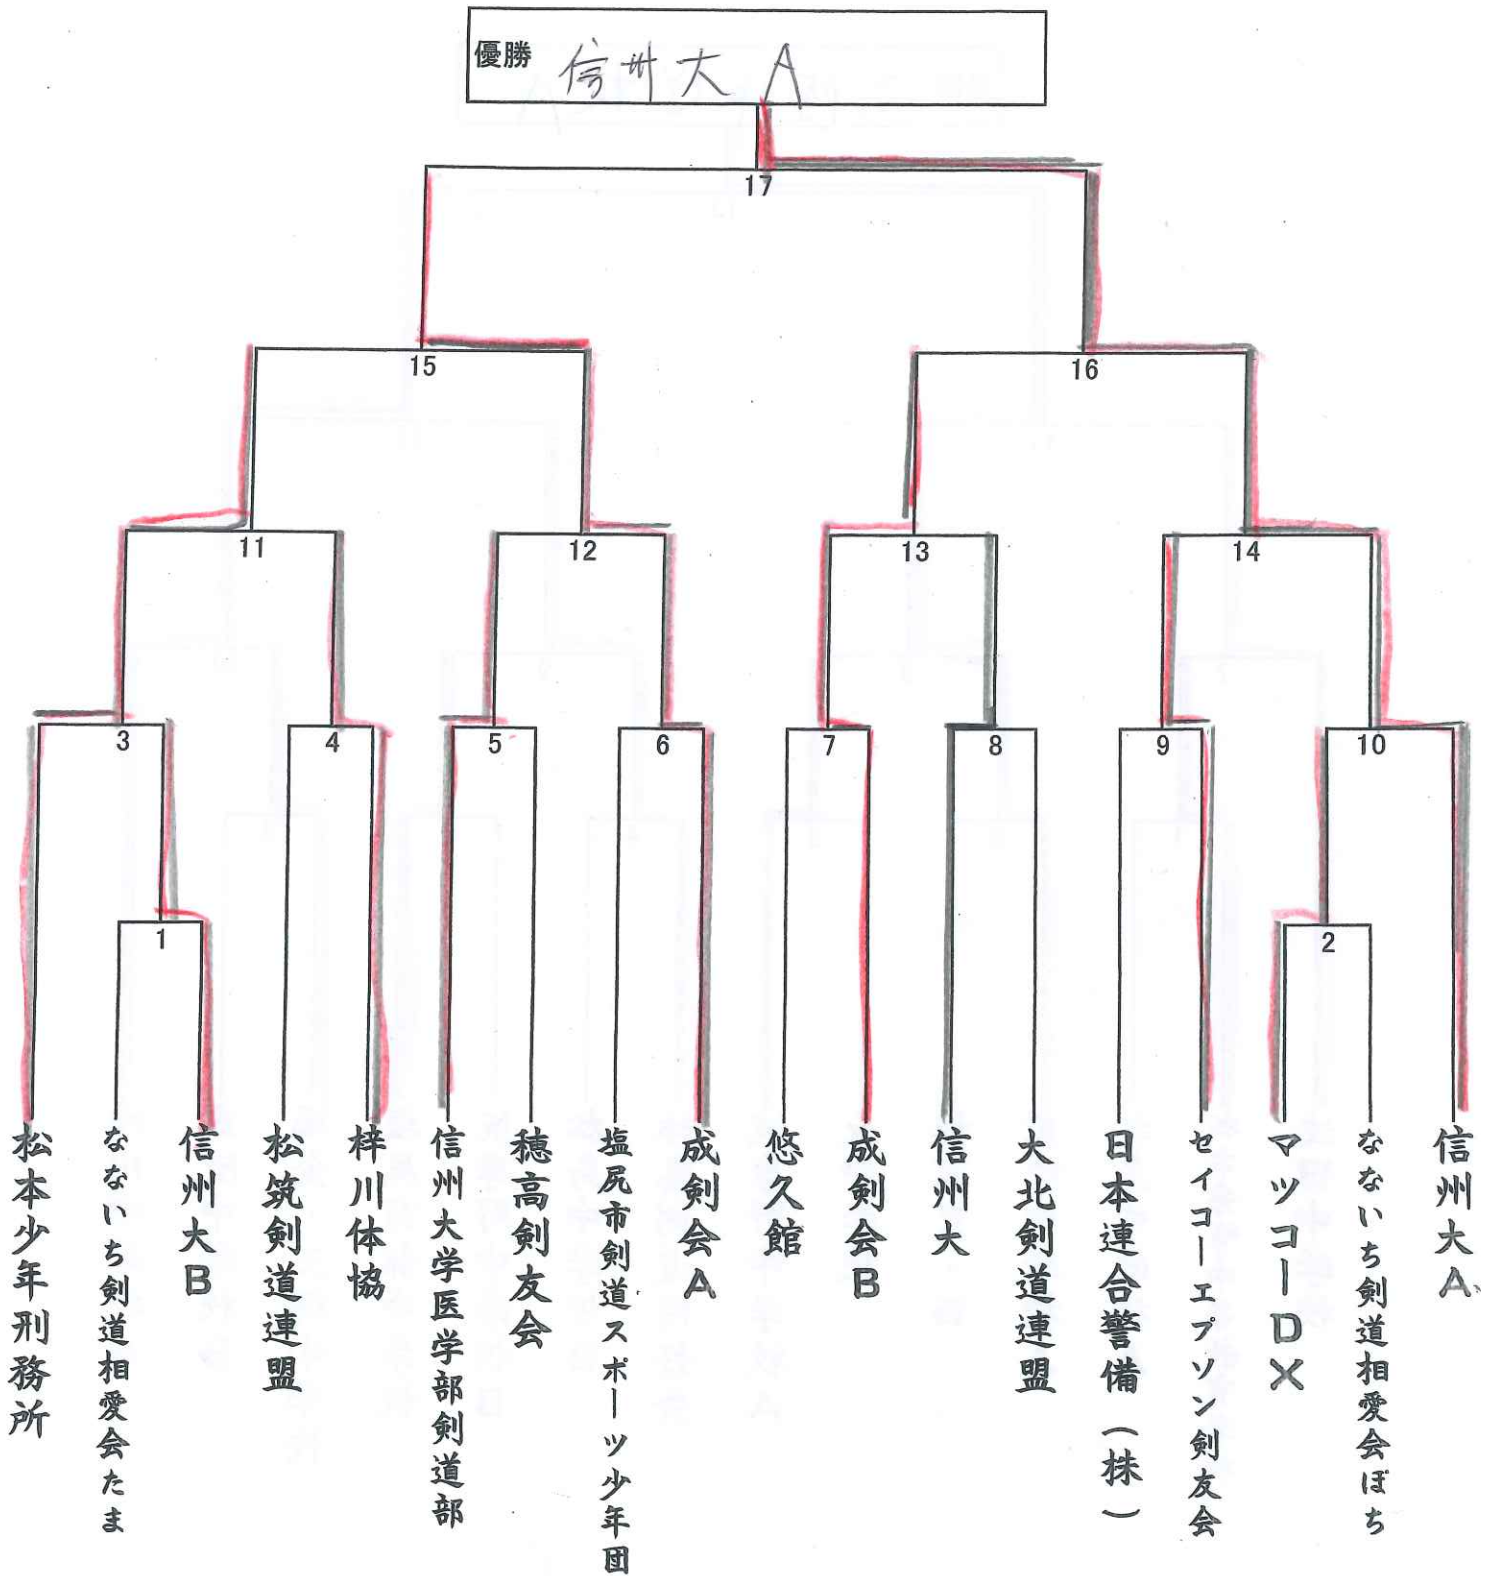

第一試合場 小学生の部

順位	優勝	島内剣道教室A
	準優勝	講武館
	第三位	徳高剣道スポーツ少年団
	第三位	堀金少年剣道クラブA

第二試合場 小学生の部

※ 決勝は第一試合場で行う

第三試合場 中学生男子の部

順位

優勝	安曇野野村組
準優勝	豊科堀金連合
第三位	山形村剣道クラブ
第三位	本陵中学校

第四試合場 中学生女子の部

順位	優勝	広陵中学校A
	準優勝	梓川中学校A
	第三位	波田中学校
	第三位	鉢盛剣道部

一般の部

順位

優勝	信州大 A
準優勝	成剣会 A
第三位	松本少年刑務所
第三位	成剣会 B

一般の部については、小・中学生試合終了後行う予定ですが、状況により小中学生の試合途中の場合でも、空いた会場にて、行うことも検討しております。ご了承いただき、開始時間にはご注意ください。