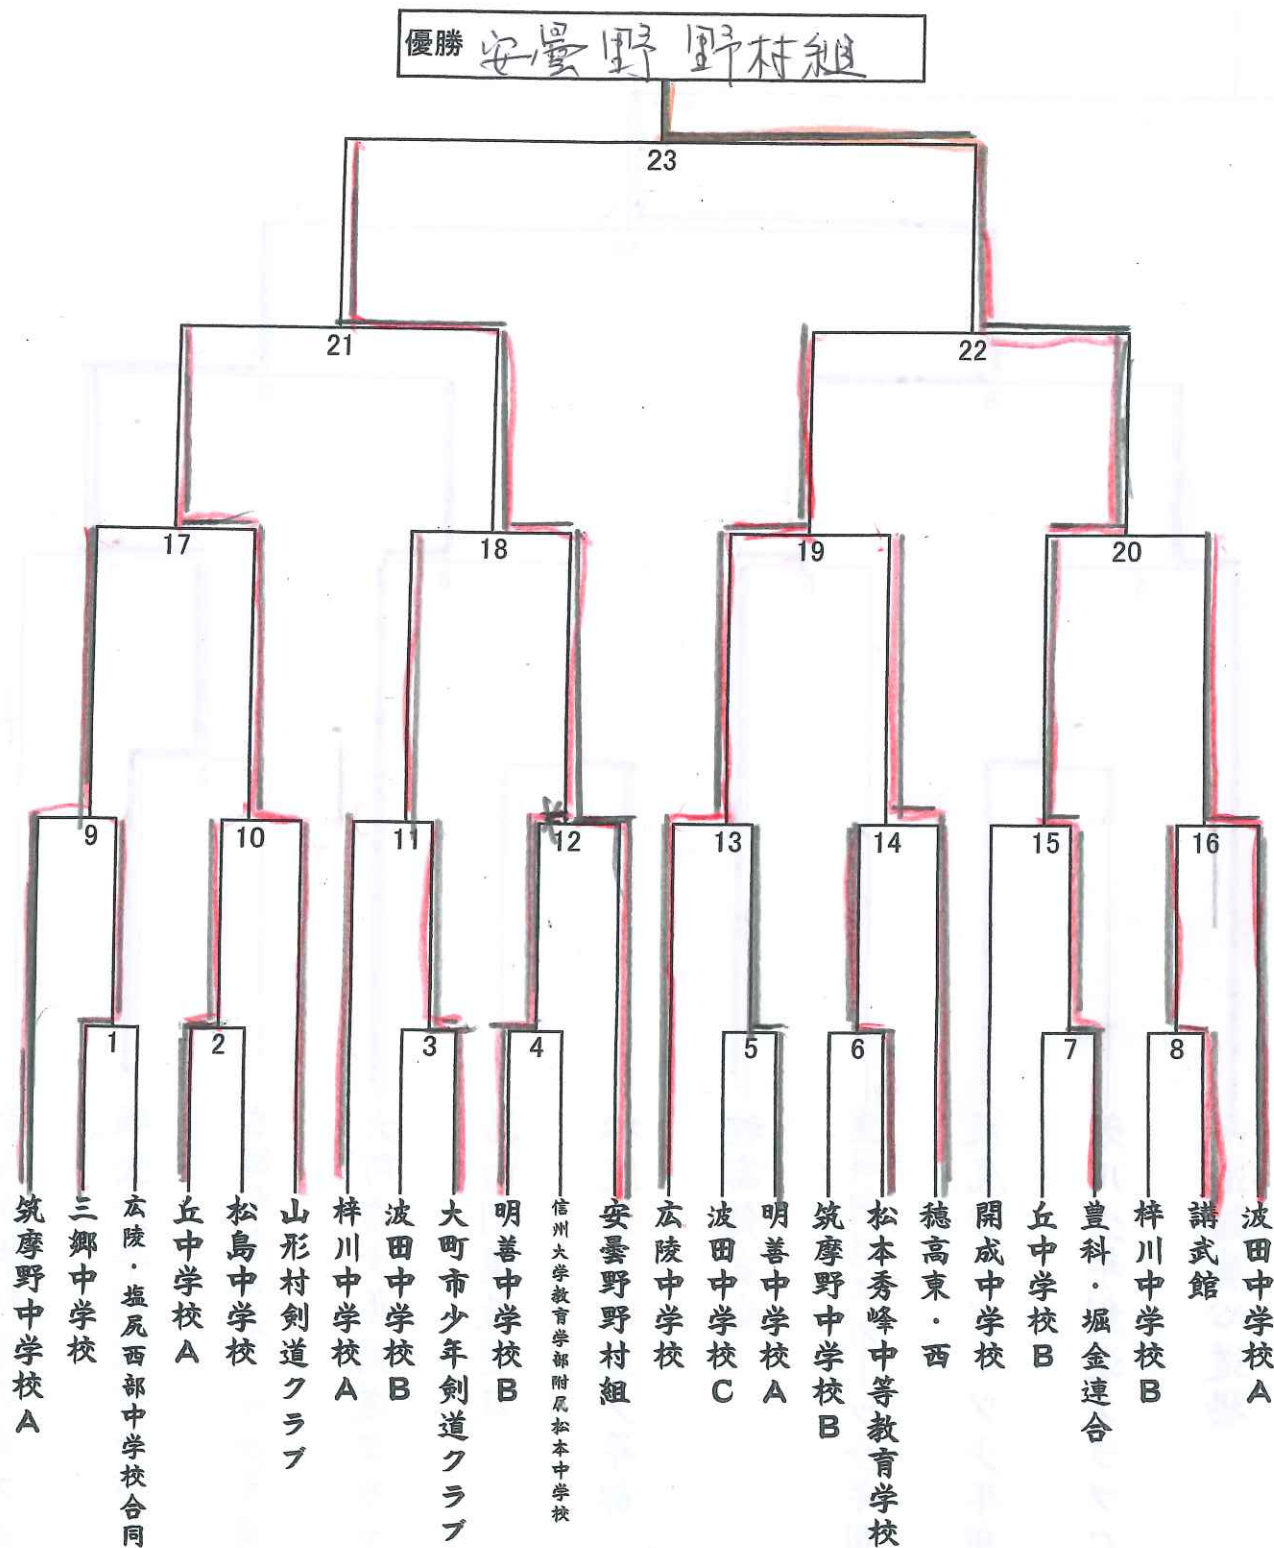

第一試合場 小学生の部

順位	優勝	島内剣道教室A
	準優勝	講武館
	第三位	徳高剣道スポーツ少年団
	第三位	堀金少年剣道クラブA

第二試合場 小学生の部

※ 決勝は第一試合場で行う

第三試合場 中学生男子の部

順位

優勝	安曇野野村組
準優勝	豊科堀金連合
第三位	山形村剣道クラブ
第三位	本陵中学校

第四試合場 中学生女子の部

順位	優勝	広陵中学校A
	準優勝	梓川中学校A
	第三位	波田中学校
	第三位	鉢盛剣道部

一般の部

順位

優勝	信州大 A
準優勝	成剣会 A
第三位	松本少年刑務所
第三位	成剣会 B

一般の部については、小・中学生試合終了後行う予定ですが、状況により小中学生の試合途中の場合でも、空いた会場にて、行うことも検討しております。ご了承いただき、開始時間にはご注意ください。