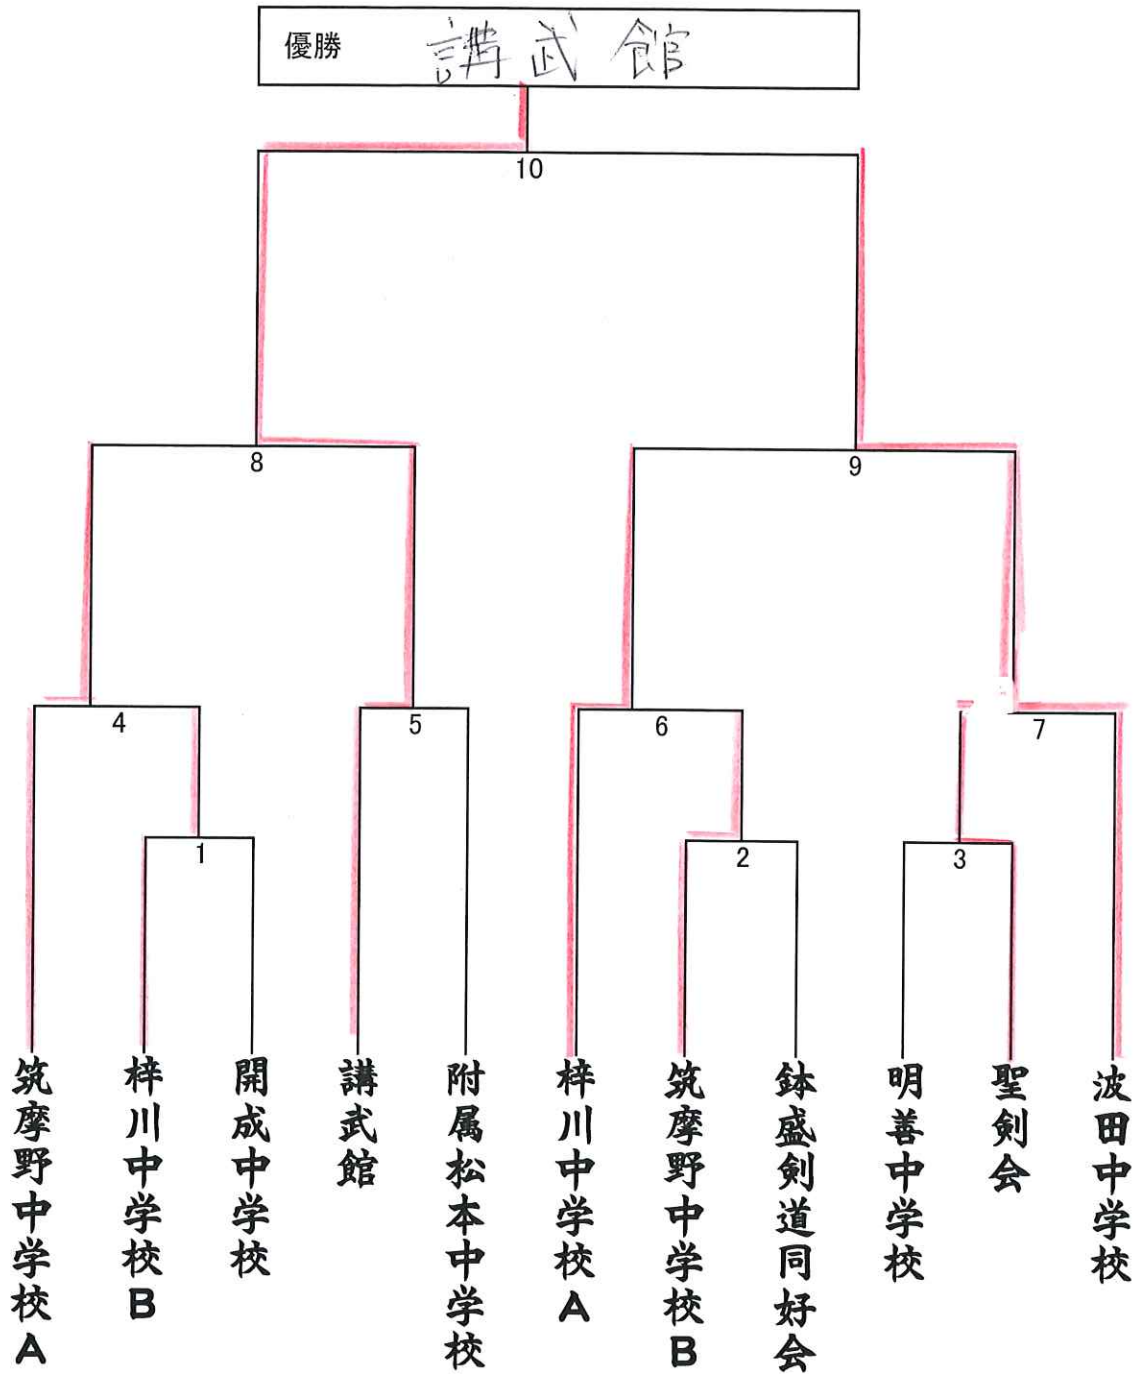

第一試合場 小学生の部

順位	優勝	芝沢少年剣道クラブ
	準優勝	尚道館養心道場
	第三位	芳川少年剣道クラブ
	第三位	山形村剣道クラブ

第二試合場 中学生男子の部

順位	優勝	講武館
準優勝		波田中学校
第三位		筑摩野中学校 A
第三位		梓川中学校 A

第三試合場 中学生女子の部

順位

優勝	梓川中学校
準優勝	筑摩野中学校 A
第三位	鉢盛剣道同好会
第三位	波田中学校