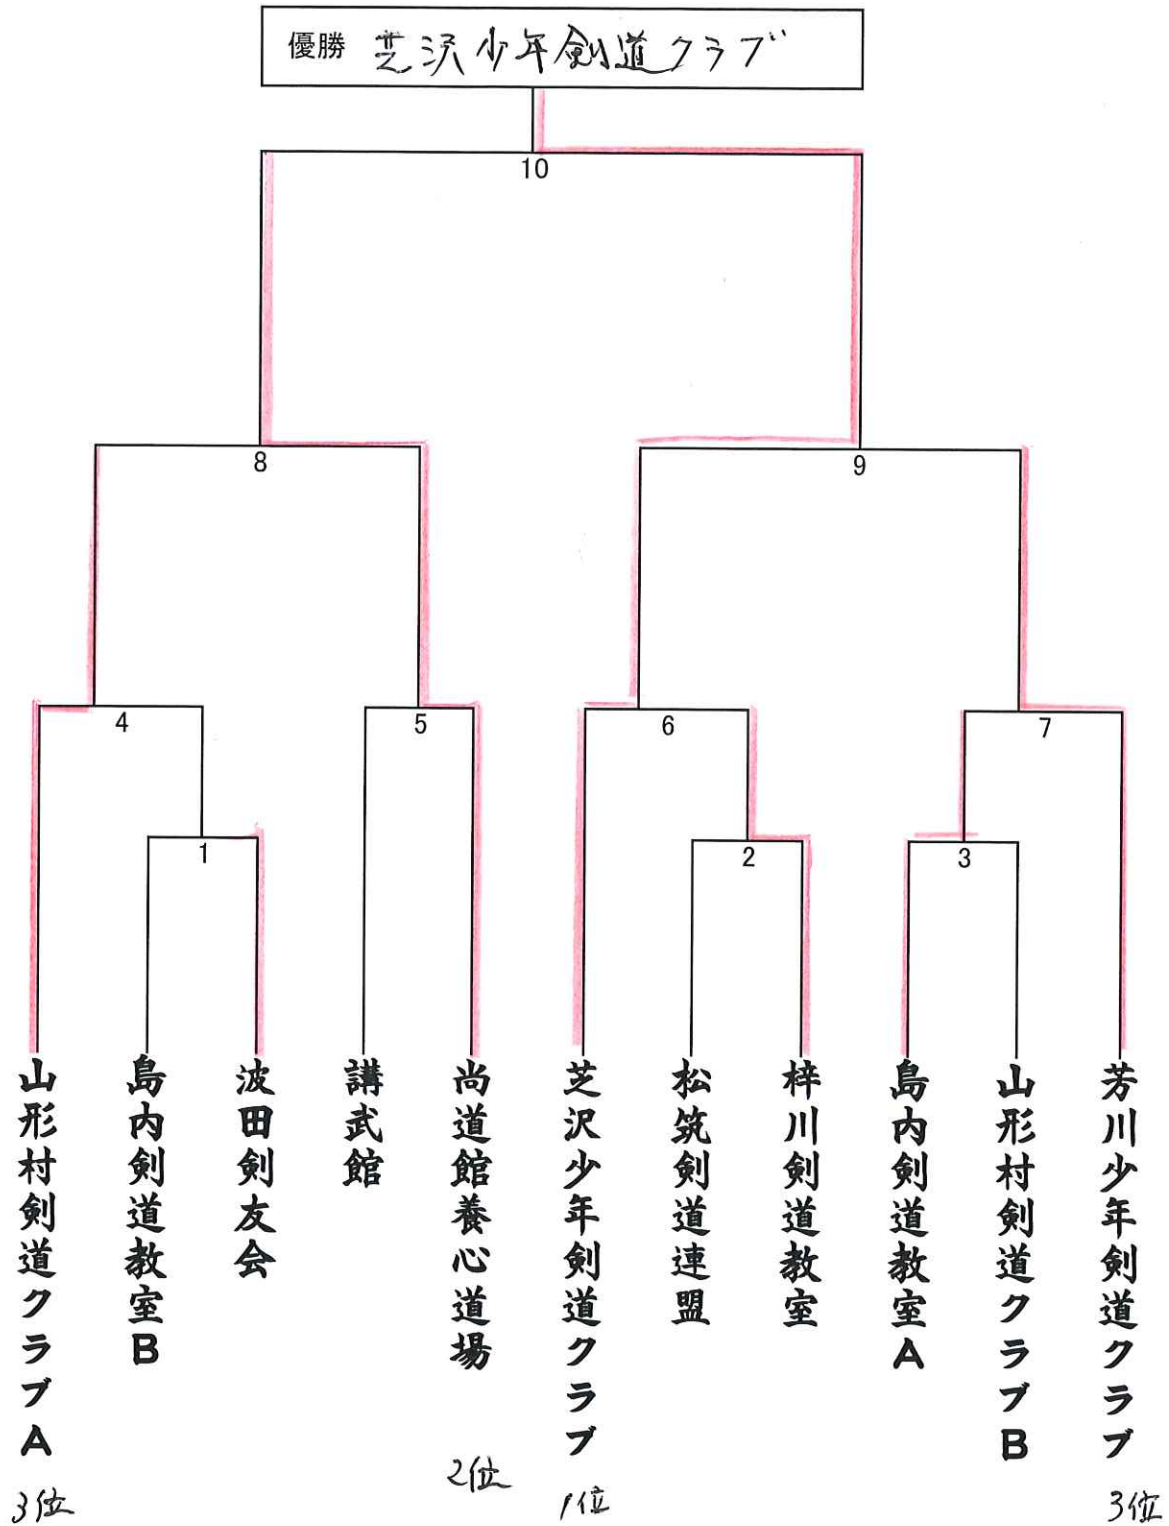

第一試合場 小学生の部

順位	優勝	芝沢少年剣道クラブ
	準優勝	尚道館養心道場
	第三位	芳川少年剣道クラブ
	第三位	山形村剣道クラブ

第二試合場 中学生男子の部

順位	優勝	講武館
準優勝		波田中学校
第三位		筑摩野中学校 A
第三位		梓川中学校 A

第三試合場 中学生女子の部

順位

優勝	梓川中学校
準優勝	筑摩野中学校 A
第三位	鉢盛剣道同好会
第三位	波田中学校