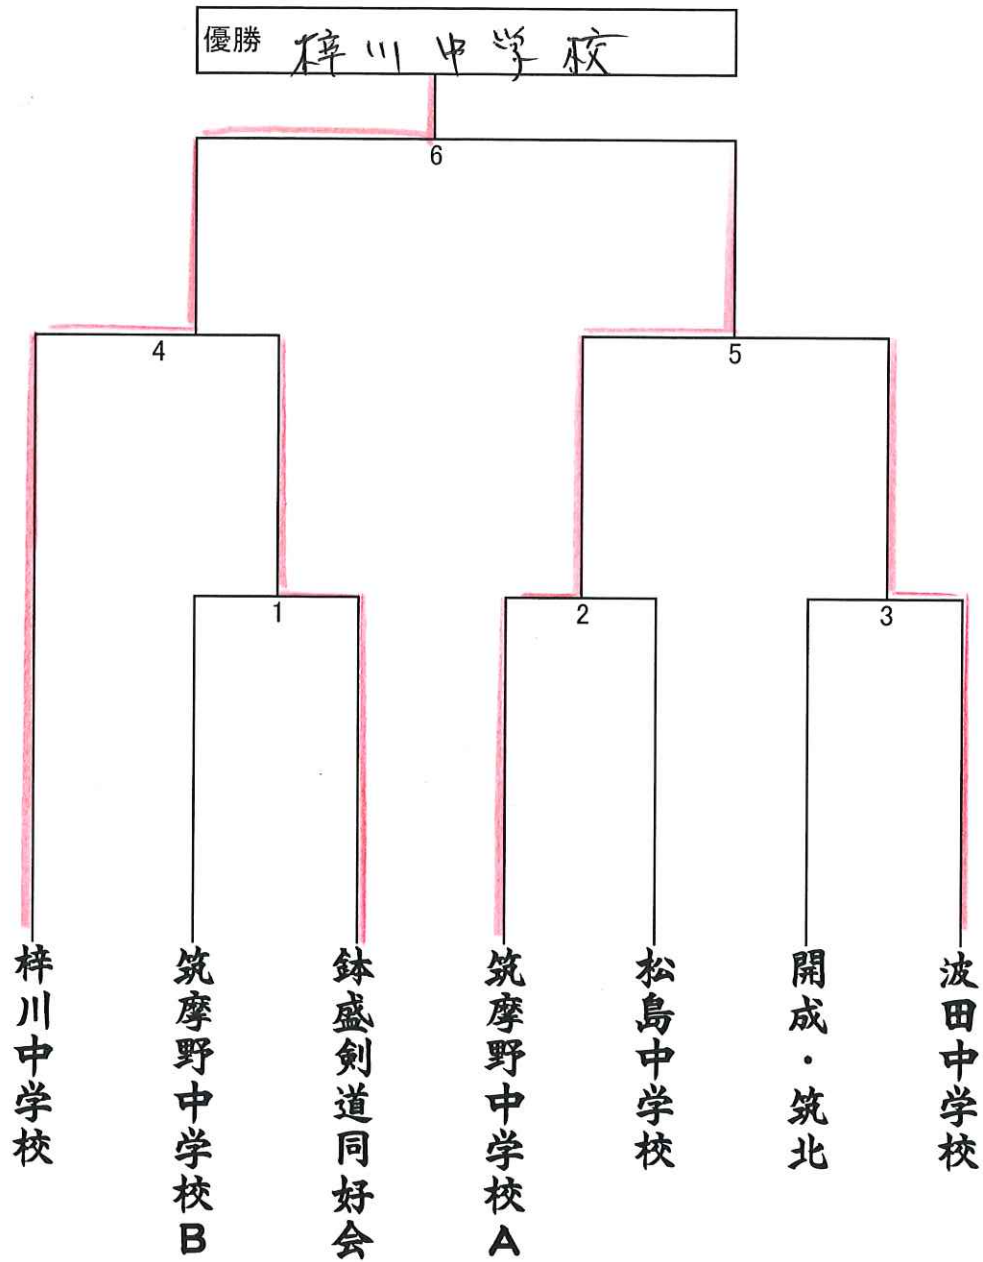

第一試合場 小学生の部

順位	優勝	芝沢少年剣道クラブ
	準優勝	尚道館養心道場
	第三位	芳川少年剣道クラブ
	第三位	山形村剣道クラブ

第二試合場 中学生男子の部

順位	優勝	講武館
準優勝		波田中学校
第三位		筑摩野中学校 A
第三位		梓川中学校 A

第三試合場 中学生女子の部

順位

優勝	梓川中学校
準優勝	筑摩野中学校 A
第三位	鉢盛剣道同好会
第三位	波田中学校