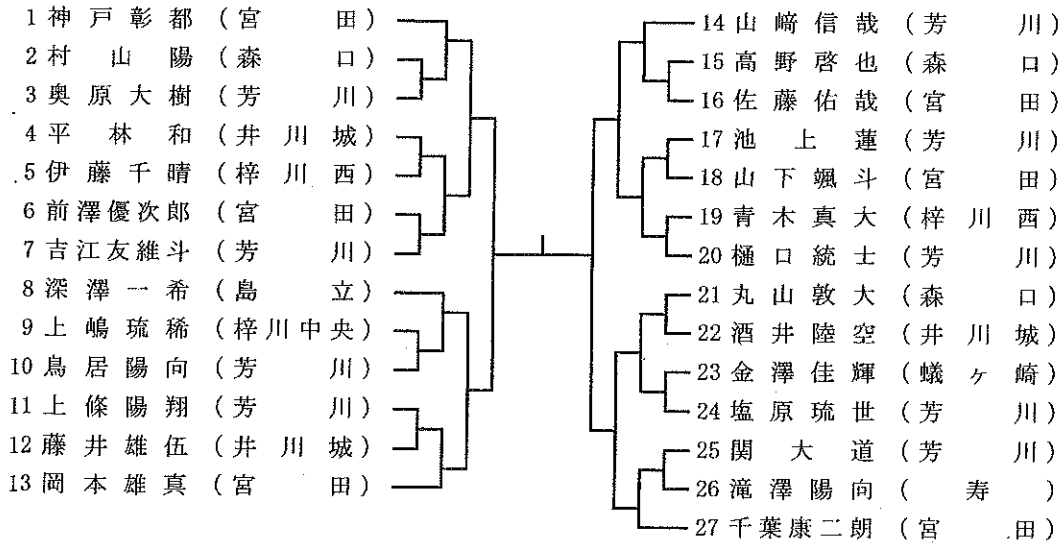

(小学4年男子形)

1. 1位 神戸彰都
   2位 山崎信哉
   3位 岡本雄真
   3位 滝澤陽向