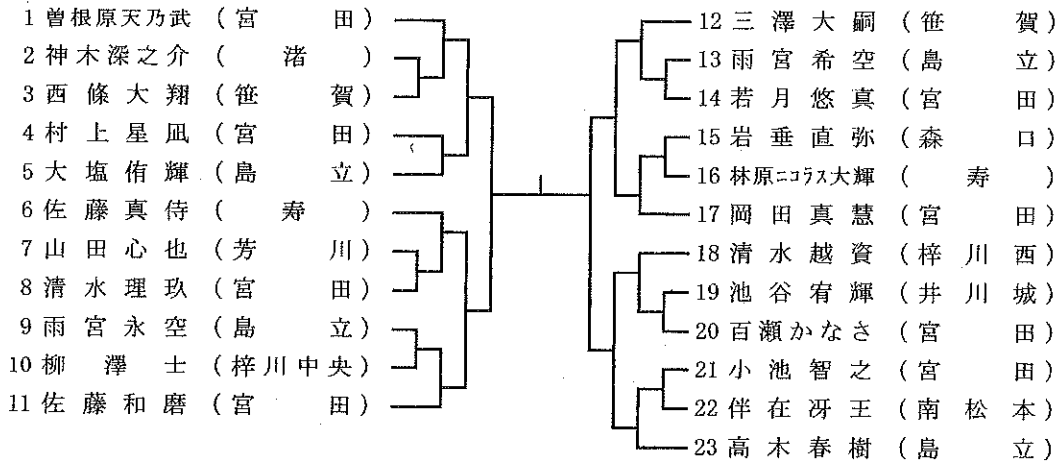

男 子 形

【小学1年男子形】

(小学1年男子形)

- 1位 塚原大志
2位 士林千護
3位 赤穂光希
3位 雨宮真叶

【小学2年男子形】

(小学2年男子形)

- 1位 隠岐侑真
2位 高田喜立
3位 塩野入楽
3位 太田景琉

【小学3年男子形】