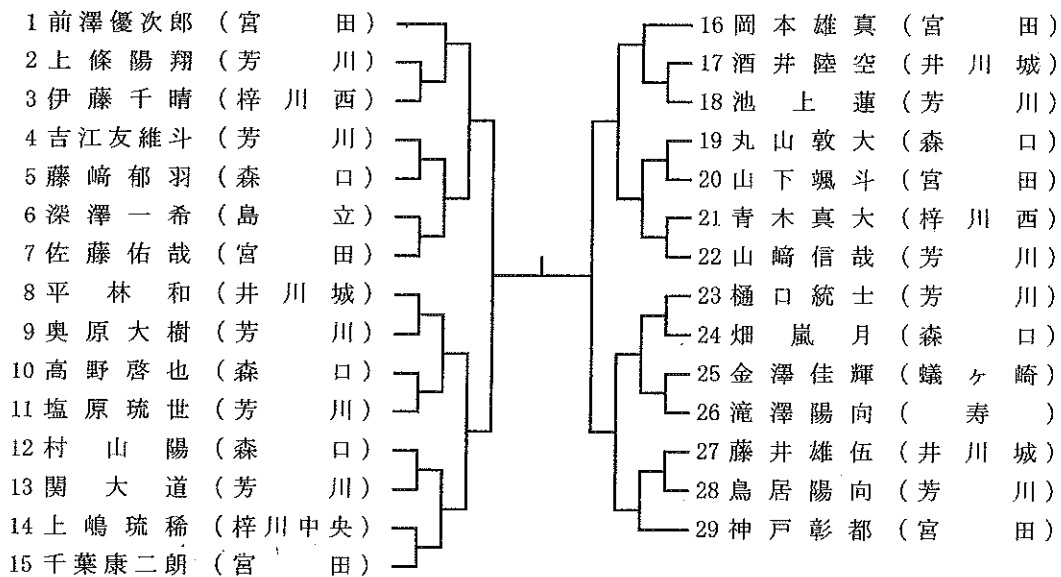

(小学2年男子組手)

- 1位 隠岐 侑真
- 2位 若月 清悟
- 3位 小野 直太郎
- 3位 高田 喜立

【小学3年男子組手】

(小学3年男子組手)

- 1位 林原ニクス大輝
- 2位 高木 春樹
- 3位 曾根原 天乃武
- 3位 柳澤 士

男 子 組 手

【小学4年男子組手】

(小学4年男子組手)