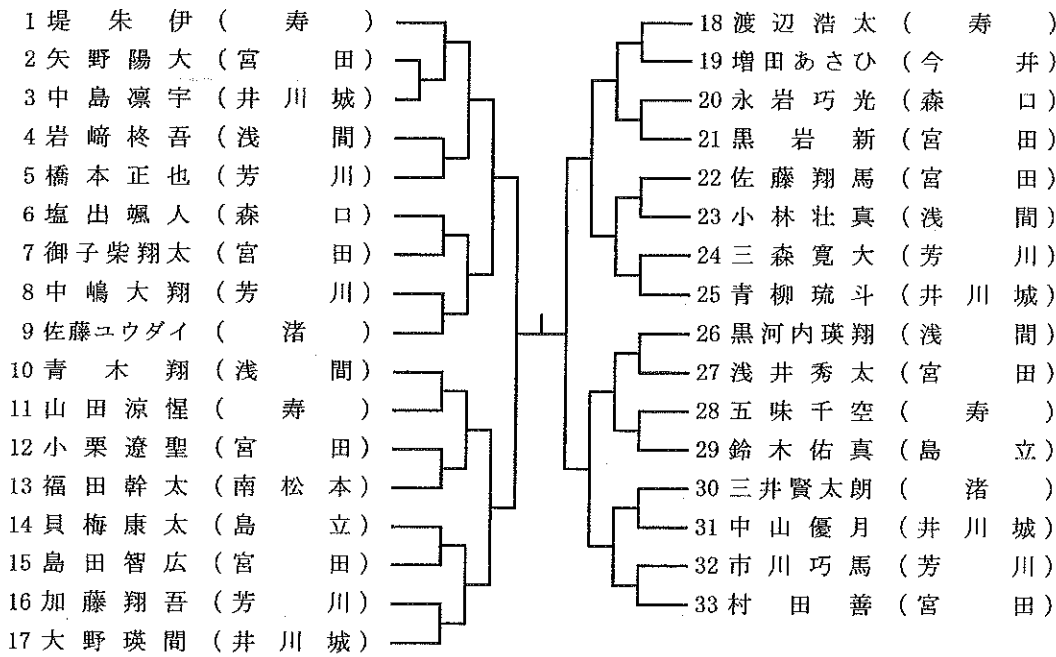

男子形

【小学5年男子形】

(小学5年男子形)

1. 1位 堤朱伊
   2位 五味千空
   3位 小栗遼聖
   3位 渡辺浩太