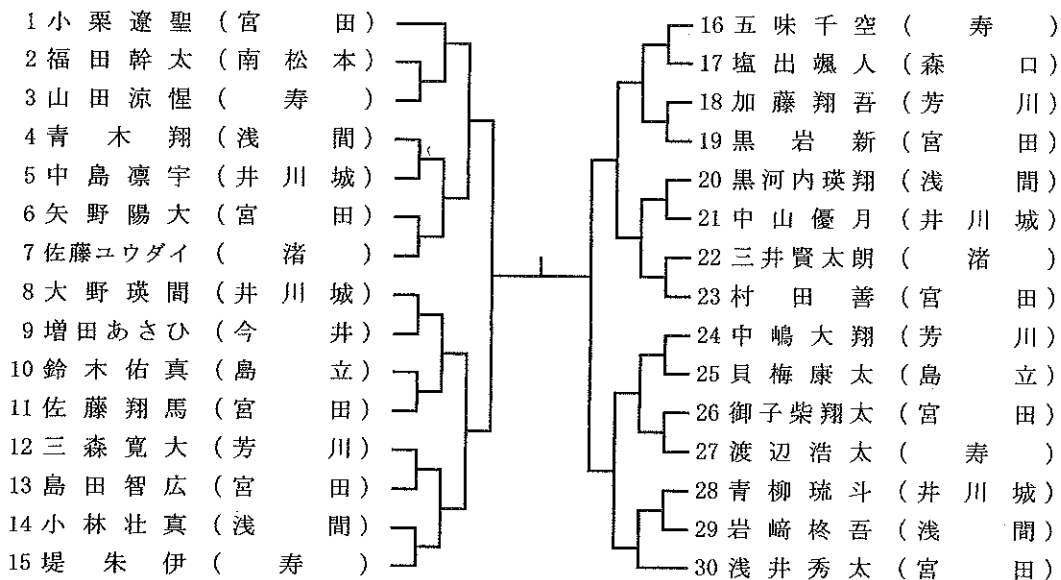

(小学5年男子組手)

1. 1位 大野瑛間
   2位 御子柴翔太
   3位 小栗遼聖
   3位 五味千空

【小学6年男子組手】