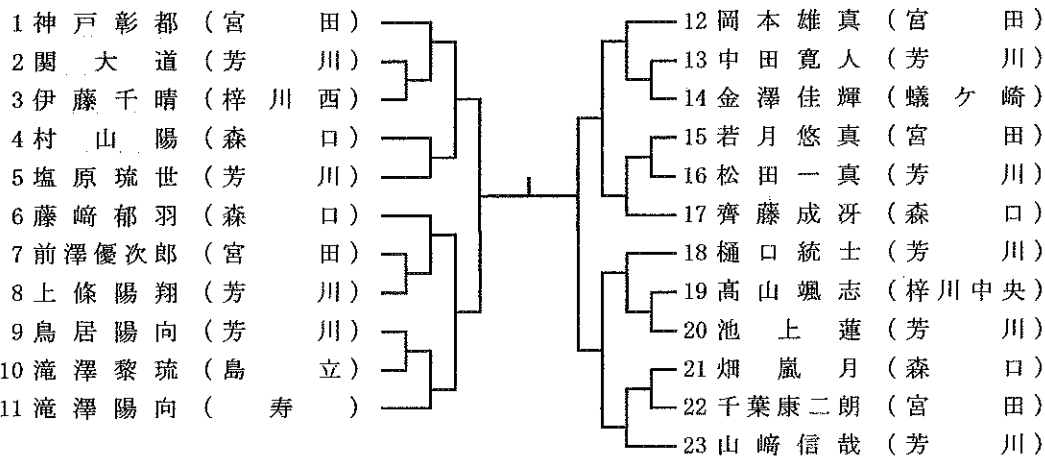

男子形

【小学4年男子形】

(小学4年男子形)

1. 1位 神戸彰都
   2位 千葉康二郎
   3位 滝澤陽向
   3位 若月悠真