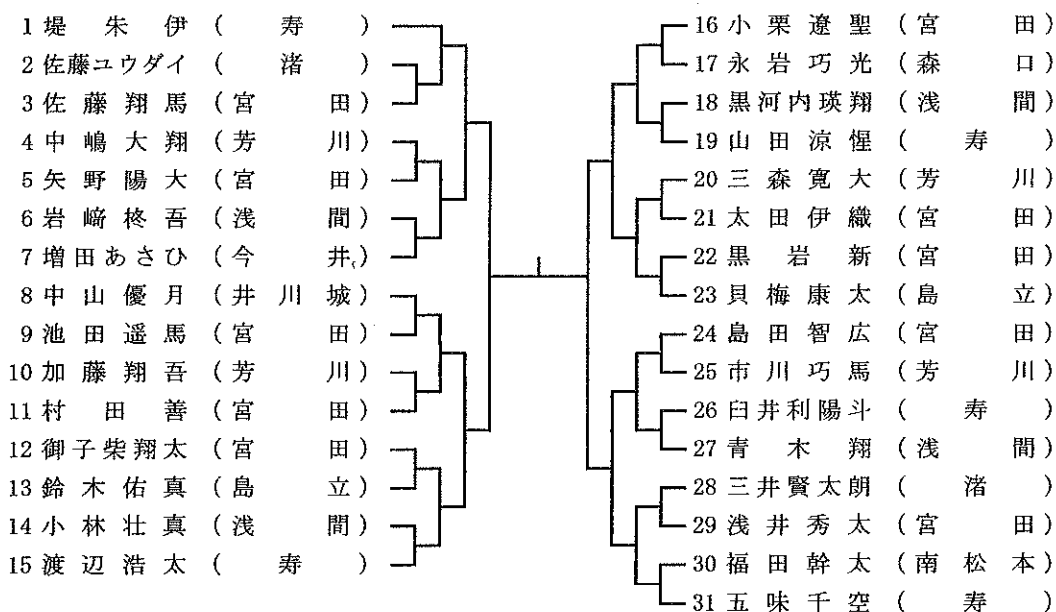

【小学5年男子形】

(小学5年男子形)

1. 1位 堤朱伊
   2位 五味千空
   3位 渡辺浩太
   3位 小栗遼聖