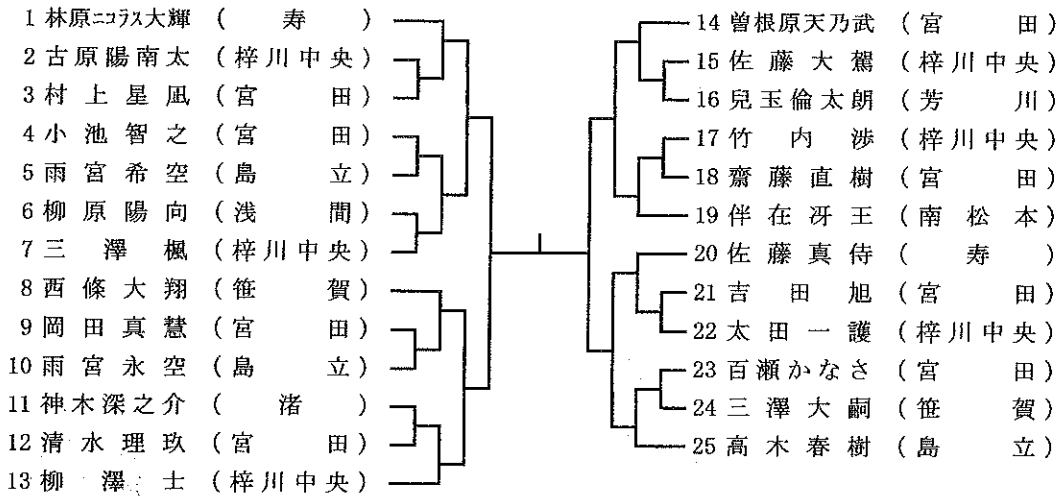

1. (小学3年男子組手)
2. 1位 吉田旭
3. 2位 林原ニクス大輝
4. 3位 曾根原天乃武
5. 3位 西條大翔