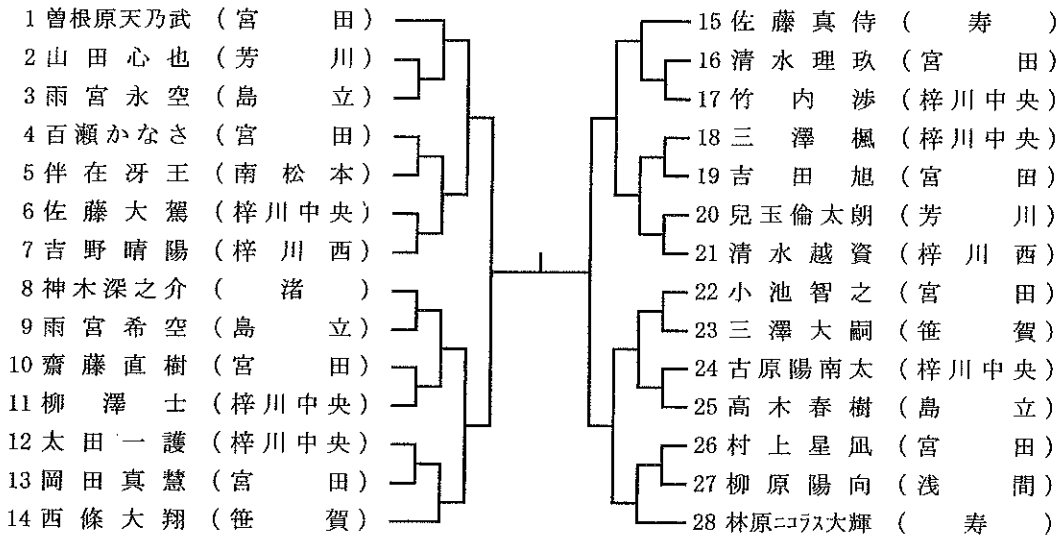

男 子 形

【小学1年男子形】

(小学1年男子形)

- 1位 塚原大志
 2位 小林将弓
 3位 臼井那友汰
 3位 工杯千護

【小学2年男子形】

(小学2年男子形)

- 1位 隠岐侑真
 2位 小林充希
 3位 池田徳馬
 3位 塩野入楽

【小学3年男子形】