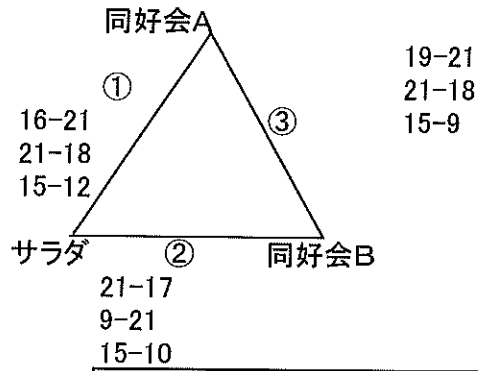

女子組み合わせ

リーグ戦

Aコート

1次リーグ

チーム名	勝ち数	失セット	順位
同好会A	1	3	2
サラダ	2	2	1
同好会B	0	4	3

交流試合

フリー 2位 _____ 女子2位
 _____ 女子3位

フリー組み合わせ

リーグ戦

Bコート

1回戦

ミッキー 21-16 _____ シャイン

2回戦

ミッキー 21-13 _____ シャイン

交流試合

フリー1位 _____ 女子1位

チーム名	勝ち数	失セット	順位
ミッキー	2	0	1
シャイン	0	2	2