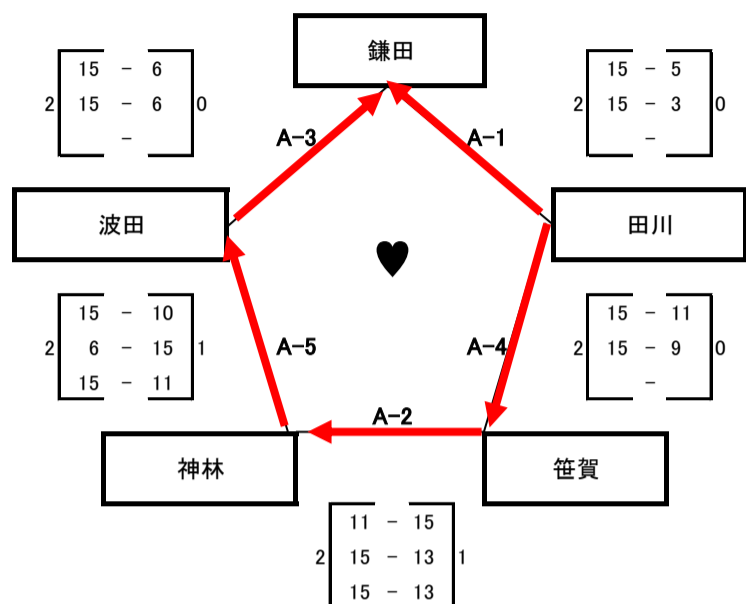

【予選】

C・Dコート

【決勝】

第1位	里山辺
第2位	芳川
第3位	島内
第4位	松原

0	♥ 2位 ◆ 1位
1	♥ 1位 ◆ 2位
C-7	C-5・C-6 勝
C-8	C-5・C-6 負

Cコート	予選審判	審判補助
C-1	本郷	芳川
C-2	四賀	里山辺
C-3	芳川	四賀
C-4	里山辺	本郷

Dコート	予選審判	審判補助
D-1	松原	島内
D-2	白板	島立
D-3	島内	白板
D-4	島立	松原

【予選】

A・B コート

【決勝】

第1位	鎌田
第2位	寿
第3位	新村
第4位	笹賀

0	♥ 2位	◆ 1位
0	♥ 1位	◆ 2位
A-8	A-6・A-7	勝
A-9	A-6・A-7	負

Aコート	予選審判	審判補助
A-1	笹賀	神林
A-2	波田	鎌田
A-3	田川	笹賀
A-4	神林	波田
A-5	鎌田	田川

Bコート	予選審判	審判補助
B-1	寿	新村
B-2	岡田	第三
B-3	新村	岡田
B-4	第三	寿