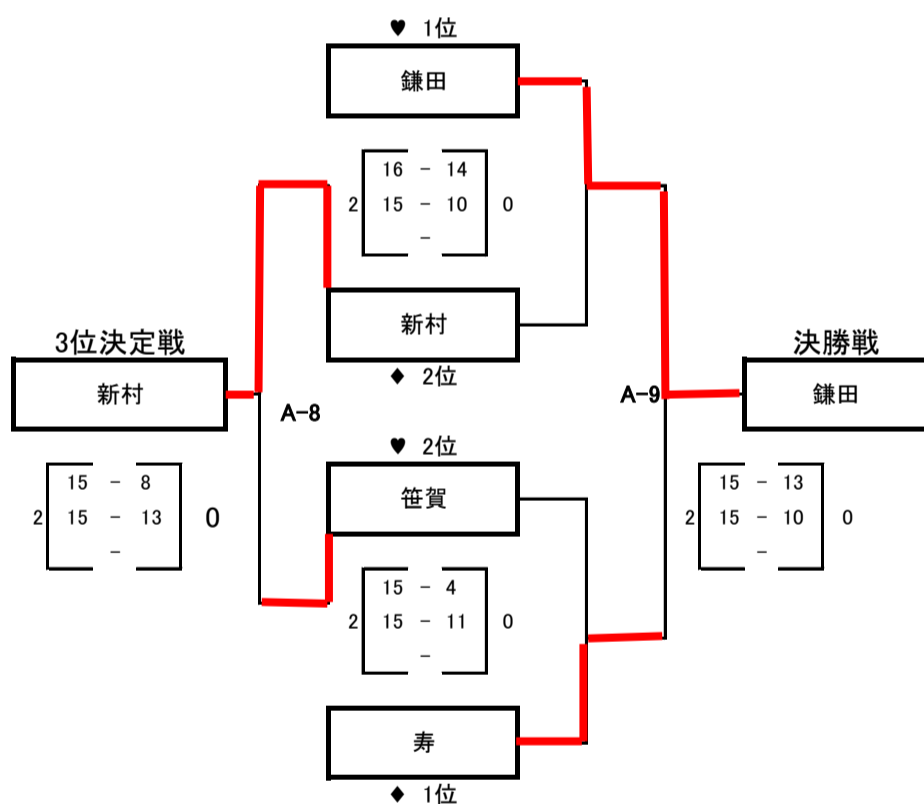

【予選】

C・Dコート

【決勝】

第1位	里山辺
第2位	芳川
第3位	島内
第4位	松原

0	♥ 2位 ◆ 1位
1	♥ 1位 ◆ 2位
C-7	C-5・C-6 勝
C-8	C-5・C-6 負

Cコート	予選審判	審判補助
C-1	本郷	芳川
C-2	四賀	里山辺
C-3	芳川	四賀
C-4	里山辺	本郷

Dコート	予選審判	審判補助
D-1	松原	島内
D-2	白板	島立
D-3	島内	白板
D-4	島立	松原

【予選】

A・B コート

【決勝】

第1位	鎌田
第2位	寿
第3位	新村
第4位	笹賀

0	♥ 2位	◆ 1位
0	♥ 1位	◆ 2位
A-8	A-6・A-7	勝
A-9	A-6・A-7	負

Aコート	予選審判	審判補助
A-1	笹賀	神林
A-2	波田	鎌田
A-3	田川	笹賀
A-4	神林	波田
A-5	鎌田	田川

Bコート	予選審判	審判補助
B-1	寿	新村
B-2	岡田	第三
B-3	新村	岡田
B-4	第三	寿