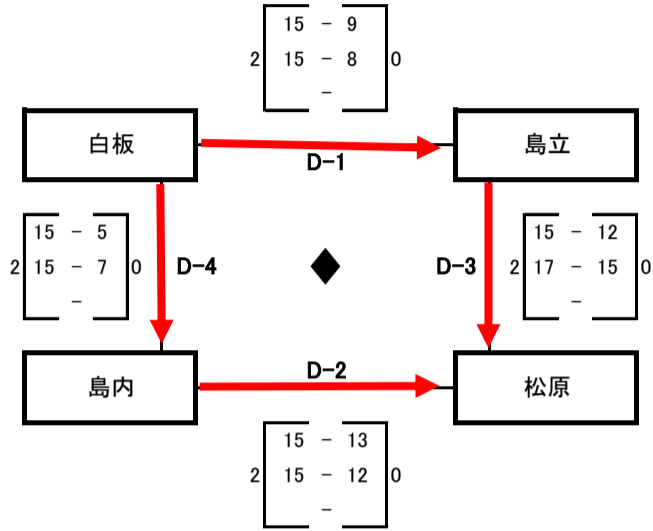

【予選】

C・Dコート

【決勝】

第1位	里山辺
第2位	芳川
第3位	島内
第4位	松原

0	♥ 2位 ◆ 1位
1	♥ 1位 ◆ 2位
C-7	C-5・C-6 勝
C-8	C-5・C-6 負

Cコート	予選審判	審判補助
C-1	本郷	芳川
C-2	四賀	里山辺
C-3	芳川	四賀
C-4	里山辺	本郷

Dコート	予選審判	審判補助
D-1	松原	島内
D-2	白板	島立
D-3	島内	白板
D-4	島立	松原

【予選】

A・B コート

【決勝】

第1位	鎌田
第2位	寿
第3位	新村
第4位	笹賀

0	♥ 2位	◆ 1位
0	♥ 1位	◆ 2位
A-8	A-6・A-7	勝
A-9	A-6・A-7	負

Aコート	予選審判	審判補助
A-1	笹賀	神林
A-2	波田	鎌田
A-3	田川	笹賀
A-4	神林	波田
A-5	鎌田	田川

Bコート	予選審判	審判補助
B-1	寿	新村
B-2	岡田	第三
B-3	新村	岡田
B-4	第三	寿