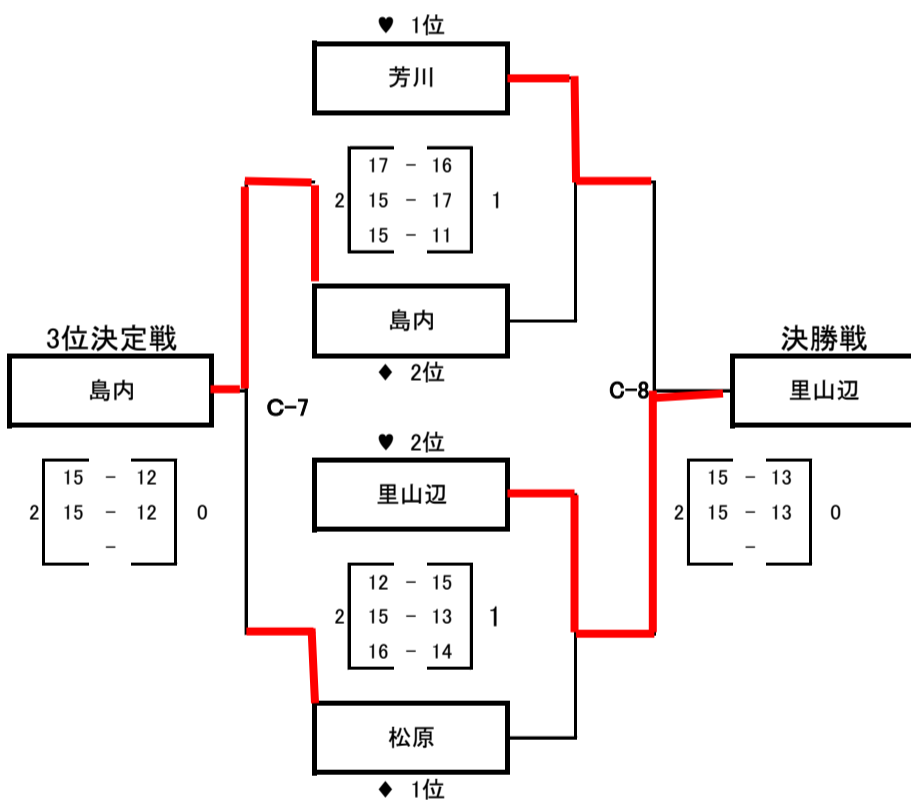

【予選】

C・Dコート

【決勝】

第1位	里山辺
第2位	芳川
第3位	島内
第4位	松原

0	♥ 2位 ◆ 1位
1	♥ 1位 ◆ 2位
C-7	C-5・C-6 勝
C-8	C-5・C-6 負

Cコート	予選審判	審判補助
C-1	本郷	芳川
C-2	四賀	里山辺
C-3	芳川	四賀
C-4	里山辺	本郷

Dコート	予選審判	審判補助
D-1	松原	島内
D-2	白板	島立
D-3	島内	白板
D-4	島立	松原

【予選】

A・B コート

【決勝】

第1位	鎌田
第2位	寿
第3位	新村
第4位	笹賀

0	♥ 2位	◆ 1位
0	♥ 1位	◆ 2位
A-8	A-6・A-7	勝
A-9	A-6・A-7	負

Aコート	予選審判	審判補助
A-1	笹賀	神林
A-2	波田	鎌田
A-3	田川	笹賀
A-4	神林	波田
A-5	鎌田	田川

Bコート	予選審判	審判補助
B-1	寿	新村
B-2	岡田	第三
B-3	新村	岡田
B-4	第三	寿