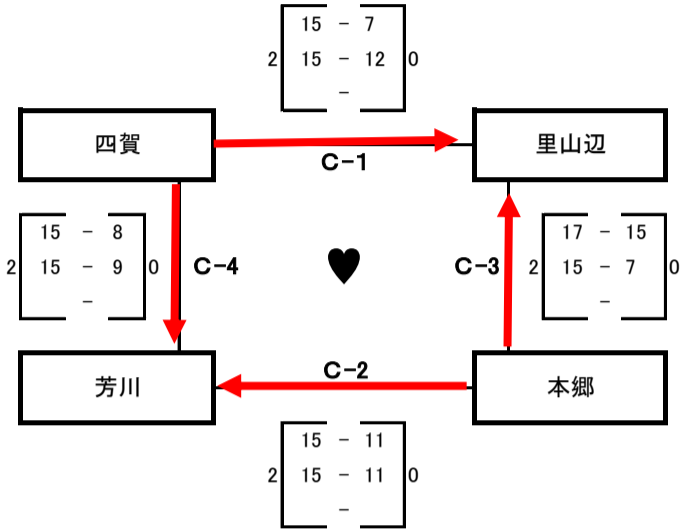

【予選】

C・Dコート

【決勝】

第1位	里山辺
第2位	芳川
第3位	島内
第4位	松原

0	♥ 2位 ◆ 1位
1	♥ 1位 ◆ 2位
C-7	C-5・C-6 勝
C-8	C-5・C-6 負

Cコート	予選審判	審判補助
C-1	本郷	芳川
C-2	四賀	里山辺
C-3	芳川	四賀
C-4	里山辺	本郷

Dコート	予選審判	審判補助
D-1	松原	島内
D-2	白板	島立
D-3	島内	白板
D-4	島立	松原

【予選】

A・B コート

【決勝】

第1位	鎌田
第2位	寿
第3位	新村
第4位	笹賀

0	♥ 2位	◆ 1位
0	♥ 1位	◆ 2位
A-8	A-6・A-7	勝
A-9	A-6・A-7	負

Aコート	予選審判	審判補助
A-1	笹賀	神林
A-2	波田	鎌田
A-3	田川	笹賀
A-4	神林	波田
A-5	鎌田	田川

Bコート	予選審判	審判補助
B-1	寿	新村
B-2	岡田	第三
B-3	新村	岡田
B-4	第三	寿