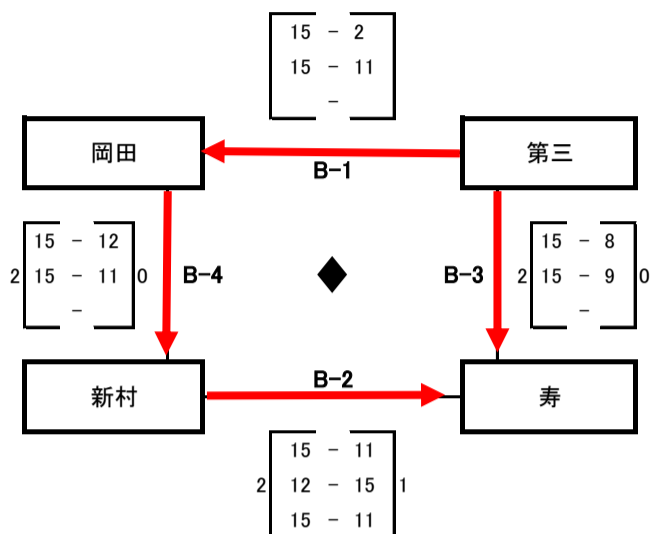

【予選】

C・Dコート

【決勝】

第1位	里山辺
第2位	芳川
第3位	島内
第4位	松原

0	♥ 2位 ◆ 1位
1	♥ 1位 ◆ 2位
C-7	C-5・C-6 勝
C-8	C-5・C-6 負

Cコート	予選審判	審判補助
C-1	本郷	芳川
C-2	四賀	里山辺
C-3	芳川	四賀
C-4	里山辺	本郷

Dコート	予選審判	審判補助
D-1	松原	島内
D-2	白板	島立
D-3	島内	白板
D-4	島立	松原

【予選】

A・B コート

【決勝】

第1位	鎌田
第2位	寿
第3位	新村
第4位	笹賀

0	♥ 2位	◆ 1位
0	♥ 1位	◆ 2位
A-8	A-6・A-7	勝
A-9	A-6・A-7	負

Aコート	予選審判	審判補助
A-1	笹賀	神林
A-2	波田	鎌田
A-3	田川	笹賀
A-4	神林	波田
A-5	鎌田	田川

Bコート	予選審判	審判補助
B-1	寿	新村
B-2	岡田	第三
B-3	新村	岡田
B-4	第三	寿