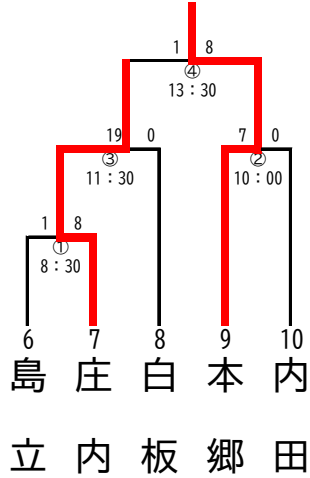

軟式野球の部

Aブロック
セキスイハイム松本スタジアム
(松本市野球場)

Bブロック
信州グリーンローズスタジアム四賀
(四賀球場)

Cブロック
あずさ運動公園① (南側)

Dブロック
あずさ運動公園② (北側)

Eブロック
山辺運動広場