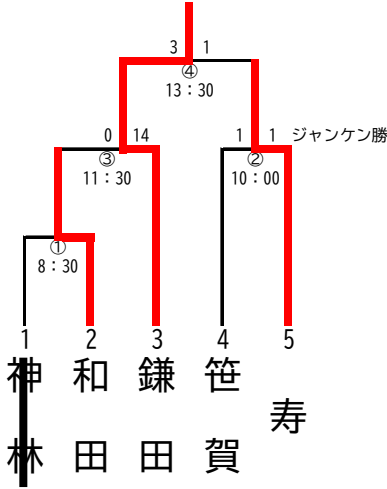

軟式野球の部

Aブロック
セキスイハイム松本スタジアム
(松本市野球場)

Bブロック
信州グリーンローズスタジアム四賀
(四賀球場)

Cブロック
あずさ運動公園① (南側)

Dブロック
あずさ運動公園② (北側)

Eブロック
山辺運動広場