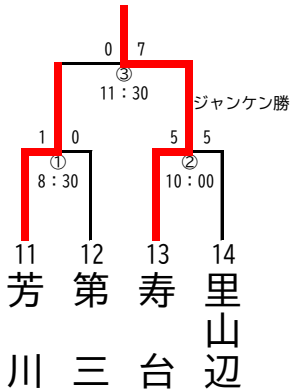

軟式野球の部

Aブロック
セキスイハイム松本スタジアム
(松本市野球場)

Bブロック
信州グリーンローズスタジアム四賀
(四賀球場)

Cブロック
あずさ運動公園① (南側)

Dブロック
あずさ運動公園② (北側)

Eブロック
山辺運動広場