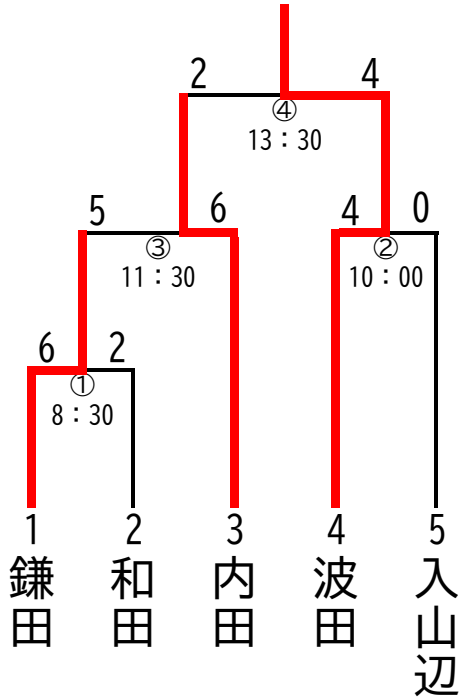

軟式野球の部

Aブロック
セキスイハイム松本スタジアム
(松本市野球場)

Bブロック
信州グリーンローズスタジアム四賀
(四賀球場)

Cブロック
あずさ運動公園① (南側)

Dブロック
あずさ運動公園② (北側)

Eブロック
山辺運動広場