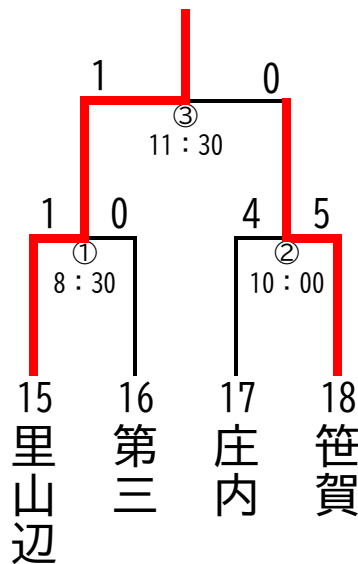

軟式野球の部

Aブロック
セキスイハイム松本スタジアム
(松本市野球場)

Bブロック
信州グリーンローズスタジアム四賀
(四賀球場)

Cブロック
あずさ運動公園① (南側)

Dブロック
あずさ運動公園② (北側)

Eブロック
山辺運動広場