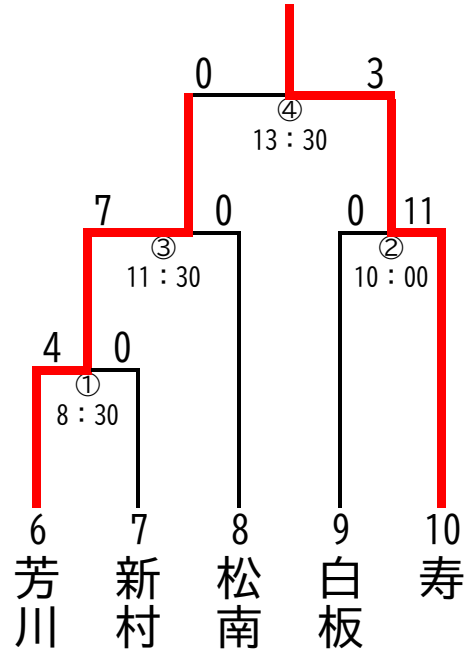

軟式野球の部

Aブロック
セキスイハイム松本スタジアム
(松本市野球場)

Bブロック
信州グリーンローズスタジアム四賀
(四賀球場)

Cブロック
あずさ運動公園① (南側)

Dブロック
あずさ運動公園② (北側)

Eブロック
山辺運動広場