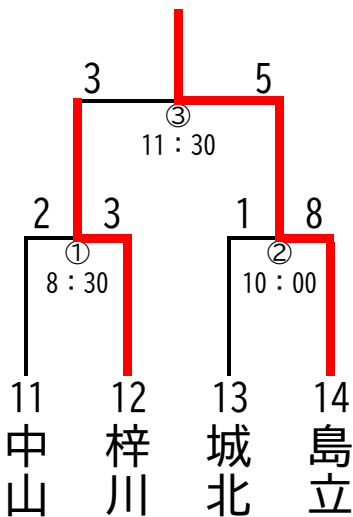

軟式野球の部

Aブロック
セキスイハイム松本スタジアム
(松本市野球場)

Bブロック
信州グリーンローズスタジアム四賀
(四賀球場)

Cブロック
あずさ運動公園① (南側)

Dブロック
あずさ運動公園② (北側)

Eブロック
山辺運動広場