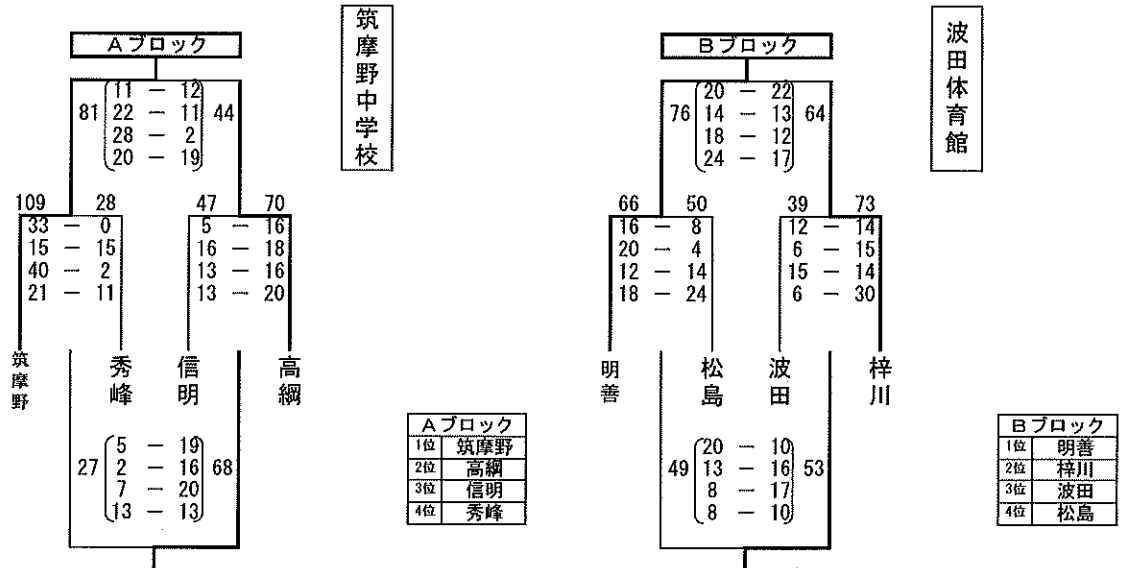

2019年度 第62回松本市市民体育大会 バスケットボールの部

男子 結果

男子組み合わせ 1日目

5月18日(土)