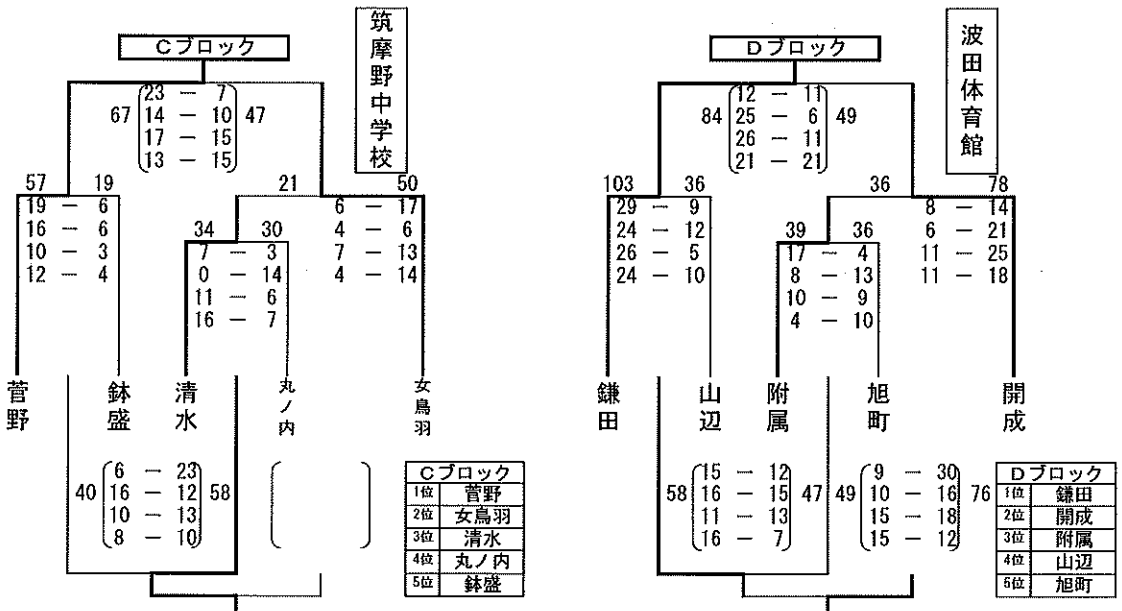

2019年度 第62回松本市市民体育大会 バスケットボールの部

男子 結果

男子組み合わせ 1日目

5月18日(土)