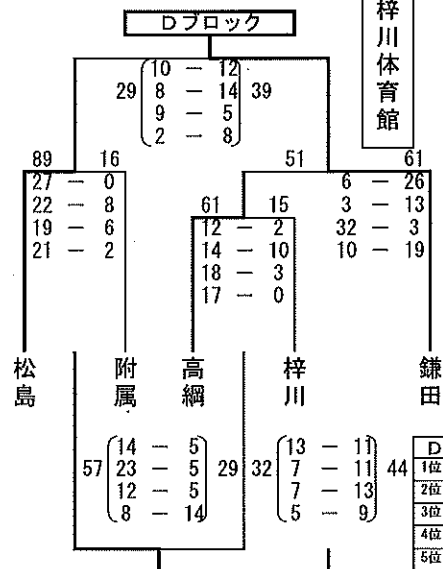

## 女子 結果

女子組み合わせ 1日目  
5月18日(土)

南部体育館

Aブロック	
1位	波田
2位	山辺
3位	清水
4位	女鳥羽

南部体育館

Bブロック	
1位	筑摩野
2位	信明
3位	旭町
4位	菅野

梓川体育館

Cブロック	
1位	明善
2位	開成
3位	鉢盛
4位	丸ノ内