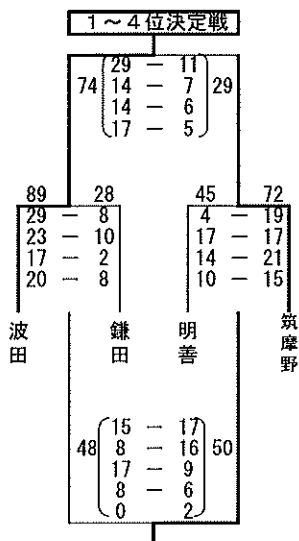

梓川体育館

Dブロック	
1位	鎌田
2位	松島
3位	高綱
4位	附属
5位	梓川

女子組み合わせ 2日目
5月19日(日)