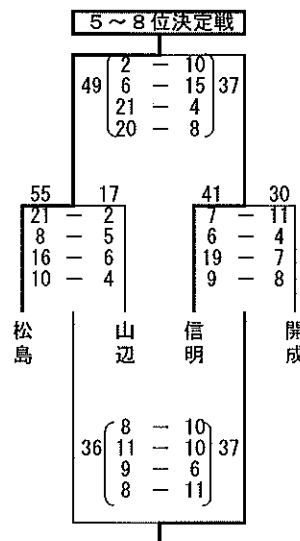

2019年度 第62回松本市市民体育大会 バスケットボールの部

女子 結果

女子組み合わせ 1日目
5月18日(土)

南部体育館

Aブロック	
1位	波田
2位	山辺
3位	清水
4位	女鳥羽

南部体育館

Bブロック	
1位	筑摩野
2位	信明
3位	旭町
4位	菅野

梓川体育館

Cブロック	
1位	明善
2位	開成
3位	鉢盛
4位	丸ノ内

梓川体育館

Dブロック	
1位	鎌田
2位	松島
3位	高綱
4位	附属
5位	梓川

女子組み合わせ 2日目
5月19日(日)

南部体育館

順位決定戦	
1位	波田
2位	筑摩野
3位	明善
4位	鎌田
5位	松島
6位	信明
7位	開成
8位	山辺
9位	旭町
10位	清水
11位	鉢盛
12位	高綱

梓川体育館