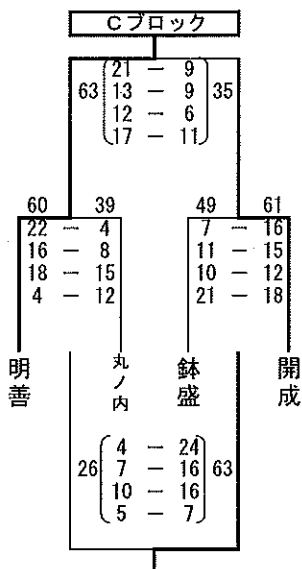

## 女子 結果

女子組み合わせ 1日目  
5月18日(土)

南部体育館

Aブロック	
1位	波田
2位	山辺
3位	清水
4位	女鳥羽

南部体育館

Bブロック	
1位	筑摩野
2位	信明
3位	旭町
4位	菅野

梓川体育館

Cブロック	
1位	明善
2位	開成
3位	鉢盛
4位	丸ノ内