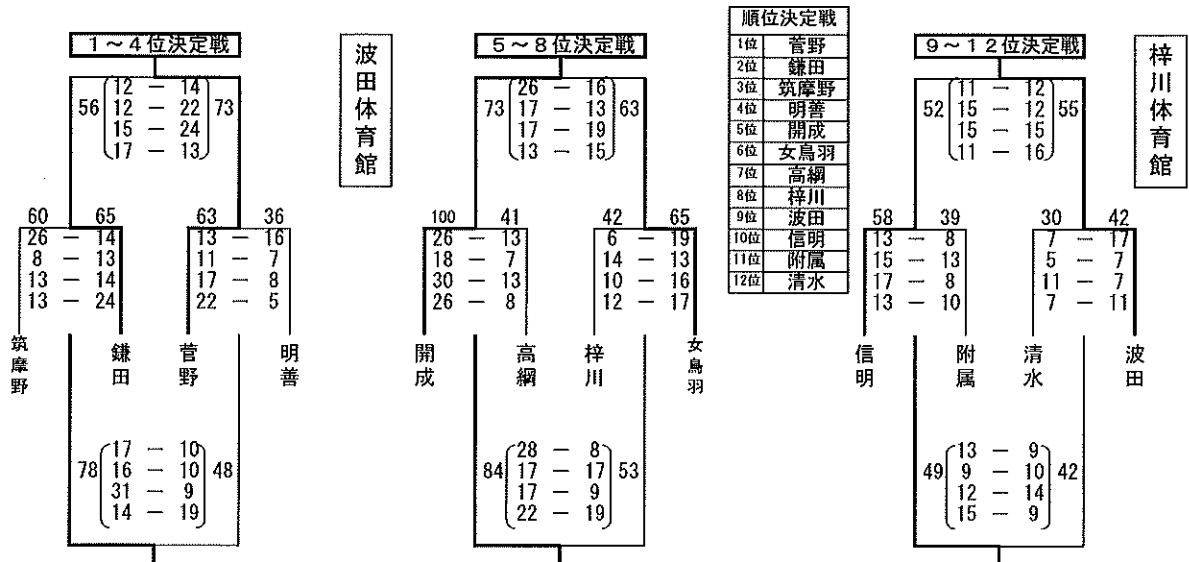

## 男子 結果

男子組み合わせ 1日目

5月18日(土)

男子組み合わせ 2日目

5月19日(日)