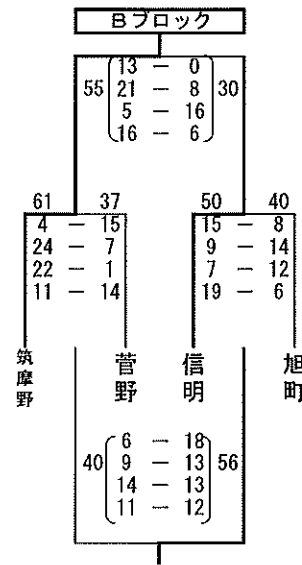

## 女子 結果

女子組み合わせ 1日目  
5月18日(土)

南部体育館

Aブロック	
1位	波田
2位	山辺
3位	清水
4位	女鳥羽

南部体育館

Bブロック	
1位	筑摩野
2位	信明
3位	旭町
4位	菅野

梓川体育館

Cブロック	
1位	明善
2位	開成
3位	鉢盛
4位	丸ノ内