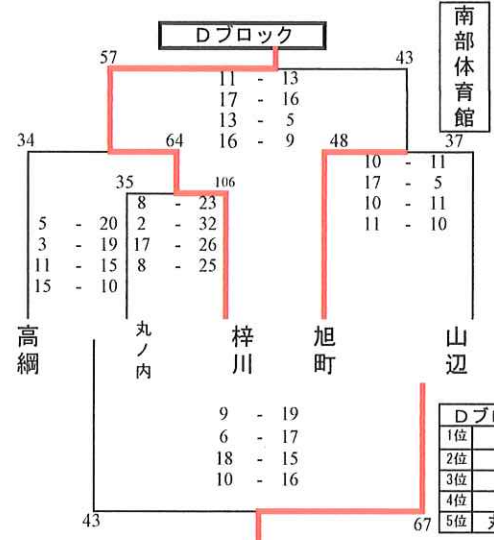

第66回松本市市民スポーツ大会 バスケットボールの部 男子 最終結果

男子組み合わせ 1日目
9月23日(土)

Aブロック

1位	鎌田
2位	筑摩野
3位	鉢盛
4位	秀峰

Bブロック

1位	開成
2位	清水
3位	明善
4位	女鳥羽

Cブロック

1位	菅野
2位	波田
3位	信明
4位	附属
5位	松島

Dブロック

1位	梓川
2位	旭町
3位	山辺
4位	高綱
5位	丸ノ内

男子組み合わせ 2日目
9月24日(日)

最終結果

1位	菅野
2位	梓川
3位	開成
4位	鎌田
5位	波田
6位	旭町
7位	筑摩野
8位	清水
9位	信明
10位	山辺
11位	鉢盛
12位	明善

第66回松本市民スポーツ大会 バasketボールの部 女子 最終結果

女子組み合わせ 1日目

9月23日(土)