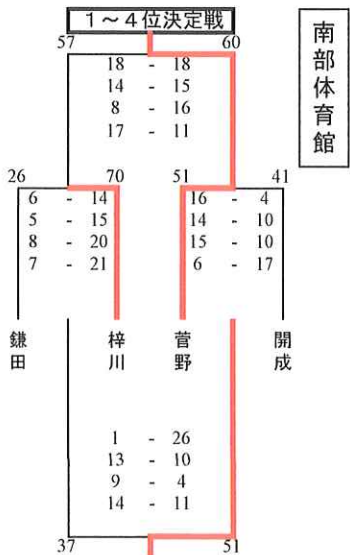

第66回松本市市民スポーツ大会 バスケットボールの部 男子 最終結果

男子組み合わせ 1日目
9月23日(土)

Aブロック

1位	鎌田
2位	筑摩野
3位	鉢盛
4位	秀峰

Bブロック

1位	開成
2位	清水
3位	明善
4位	女鳥羽

Cブロック

1位	菅野
2位	波田
3位	信明
4位	附属
5位	松島

Dブロック

1位	梓川
2位	旭町
3位	山辺
4位	高綱
5位	丸ノ内

男子組み合わせ 2日目
9月24日(日)

最終結果

1位	菅野
2位	梓川
3位	開成
4位	鎌田
5位	波田
6位	旭町
7位	筑摩野
8位	清水
9位	信明
10位	山辺
11位	鉢盛
12位	明善

第66回松本市民スポーツ大会 バasketボールの部 女子 最終結果

女子組み合わせ 1日目

9月23日(土)