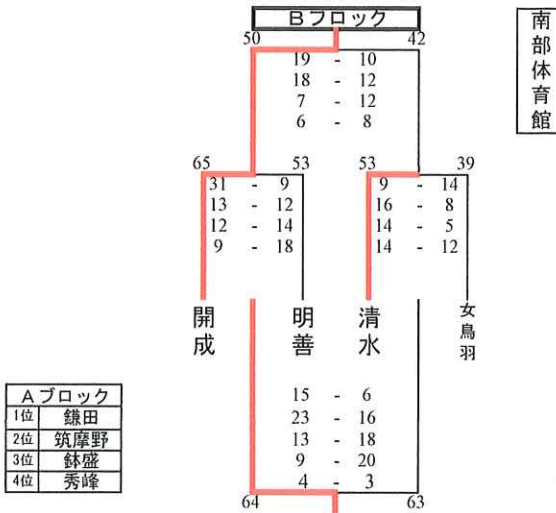

第66回松本市市民スポーツ大会 バスケットボールの部 男子 最終結果

男子組み合わせ 1日目
9月23日(土)

Aブロック

1位	鎌田
2位	筑摩野
3位	鉢盛
4位	秀峰

Bブロック

1位	開成
2位	清水
3位	明善
4位	女鳥羽

Cブロック

1位	菅野
2位	波田
3位	信明
4位	附属
5位	松島

Dブロック

1位	梓川
2位	旭町
3位	山辺
4位	高綱
5位	丸ノ内

男子組み合わせ 2日目
9月24日(日)

最終結果

1位	菅野
2位	梓川
3位	開成
4位	鎌田
5位	波田
6位	旭町
7位	筑摩野
8位	清水
9位	信明
10位	山辺
11位	鉢盛
12位	明善

第66回松本市民スポーツ大会 バasketボールの部 女子 最終結果

女子組み合わせ 1日目

9月23日(土)