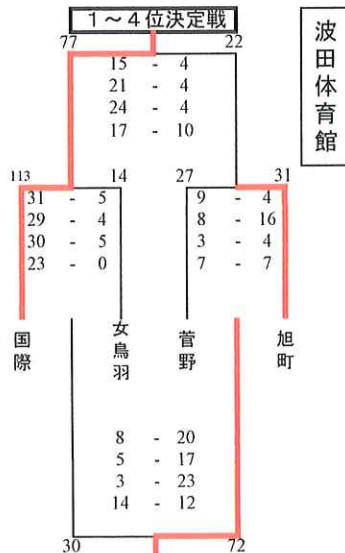

梓川
体育館

Aブロック

1位	国際
2位	清水
3位	梓川
4位	松島

波田
体育館

Bブロック

1位	旭町
2位	筑摩野
3位	鉢盛
4位	開成・聖南・岡小野

波田
体育館

Cブロック

1位	菅野
2位	信明・波田
3位	附属
4位	高綱
5位	明善

梓川
体育館

Dブロック

1位	女鳥羽
2位	鎌田
3位	山辺
4位	丸ノ内

女子組み合わせ 2日目

9月24日(日)

波田
体育館

波田
体育館

梓川
体育館

最終結果

1位	国際
2位	旭町
3位	菅野
4位	女鳥羽
5位	信明・波田
6位	清水
7位	筑摩野
8位	鎌田
9位	附属
10位	山辺
11位	梓川
12位	鉢盛