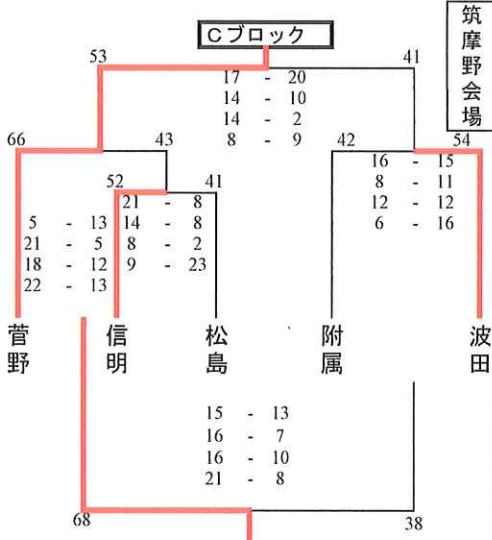

第66回松本市市民スポーツ大会 バスケットボールの部 男子 最終結果

男子組み合わせ 1日目
9月23日(土)

Aブロック

1位	鎌田
2位	筑摩野
3位	鉢盛
4位	秀峰

Bブロック

1位	開成
2位	清水
3位	明善
4位	女鳥羽

Cブロック

1位	菅野
2位	波田
3位	信明
4位	附属
5位	松島

Dブロック

1位	梓川
2位	旭町
3位	山辺
4位	高綱
5位	丸ノ内

男子組み合わせ 2日目
9月24日(日)

最終結果

1位	菅野
2位	梓川
3位	開成
4位	鎌田
5位	波田
6位	旭町
7位	筑摩野
8位	清水
9位	信明
10位	山辺
11位	鉢盛
12位	明善

第66回松本市民スポーツ大会 バasketボールの部 女子 最終結果

女子組み合わせ 1日目

9月23日(土)