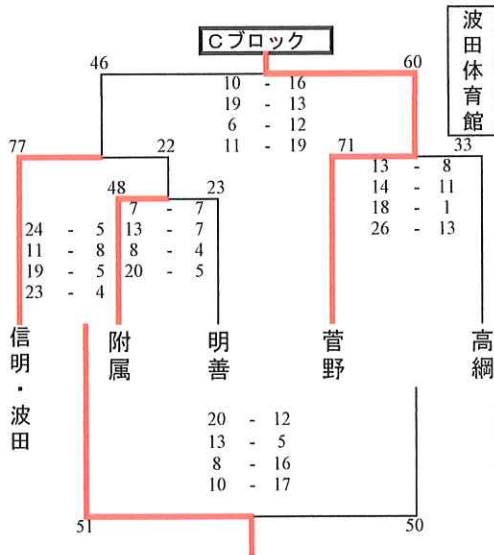

Dブロック

1位	梓川
2位	旭町
3位	山辺
4位	高綱
5位	丸ノ内

男子組み合わせ 2日目
9月24日(日)

最終結果

1位	菅野
2位	梓川
3位	開成
4位	鎌田
5位	波田
6位	旭町
7位	筑摩野
8位	清水
9位	信明
10位	山辺
11位	鉢盛
12位	明善

第66回松本市民スポーツ大会 バasketボールの部 女子 最終結果

女子組み合わせ 1日目

9月23日(土)

梓川
体育館

Aブロック

1位	国際
2位	清水
3位	梓川
4位	松島

波田
体育館

Bブロック

1位	旭町
2位	筑摩野
3位	鉢盛
4位	開成・聖南・岡小野

波田
体育館

Cブロック

1位	菅野
2位	信明・波田
3位	附属
4位	高綱
5位	明善

梓川
体育館

Dブロック

1位	女鳥羽
2位	鎌田
3位	山辺
4位	丸ノ内

女子組み合わせ 2日目

9月24日(日)

波田
体育館

波田
体育館