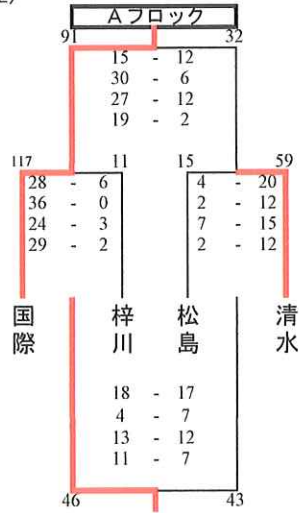

第66回松本市市民スポーツ大会 バスケットボールの部 男子 最終結果

男子組み合わせ 1日目
9月23日(土)

Aブロック

1位	鎌田
2位	筑摩野
3位	鉢盛
4位	秀峰

Bブロック

1位	開成
2位	清水
3位	明善
4位	女鳥羽

Cブロック

1位	菅野
2位	波田
3位	信明
4位	附属
5位	松島

Dブロック

1位	梓川
2位	旭町
3位	山辺
4位	高綱
5位	丸ノ内

男子組み合わせ 2日目
9月24日(日)

最終結果

1位	菅野
2位	梓川
3位	開成
4位	鎌田
5位	波田
6位	旭町
7位	筑摩野
8位	清水
9位	信明
10位	山辺
11位	鉢盛
12位	明善

第66回松本市民スポーツ大会 バasketボールの部 女子 最終結果

女子組み合わせ 1日目

9月23日(土)

梓川
体育館

Aブロック

1位	国際
2位	清水
3位	梓川
4位	松島

波田
体育館

Bブロック

1位	旭町
2位	筑摩野
3位	鉢盛
4位	開成・聖南・岡小野

波田
体育館

Cブロック