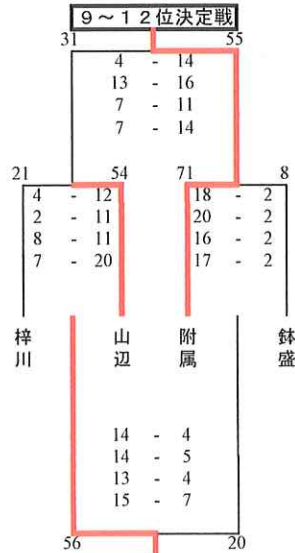

1位	菅野
2位	信明・波田
3位	附属
4位	高綱
5位	明善

梓川
体育館

Dブロック

1位	女鳥羽
2位	鎌田
3位	山辺
4位	丸ノ内

女子組み合わせ 2日目

9月24日(日)

波田
体育館

波田
体育館