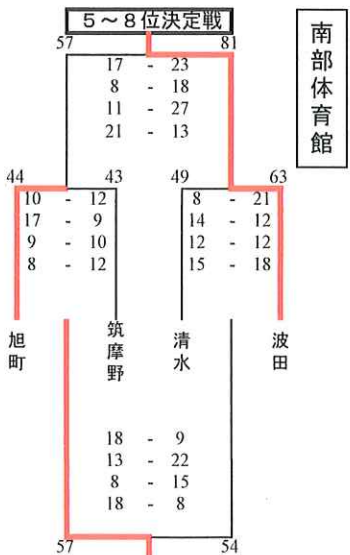

第66回松本市市民スポーツ大会 バスケットボールの部 男子 最終結果

男子組み合わせ 1日目
9月23日(土)

Aブロック

1位	鎌田
2位	筑摩野
3位	鉢盛
4位	秀峰

Bブロック

1位	開成
2位	清水
3位	明善
4位	女鳥羽

Cブロック

1位	菅野
2位	波田
3位	信明
4位	附属
5位	松島

Dブロック

1位	梓川
2位	旭町
3位	山辺
4位	高綱
5位	丸ノ内

男子組み合わせ 2日目
9月24日(日)

最終結果

1位	菅野
2位	梓川
3位	開成
4位	鎌田
5位	波田
6位	旭町
7位	筑摩野
8位	清水
9位	信明
10位	山辺
11位	鉢盛
12位	明善

第66回松本市民スポーツ大会 バasketボールの部 女子 最終結果

女子組み合わせ 1日目

9月23日(土)

梓川
体育館

Aブロック

1位	国際
2位	清水
3位	梓川
4位	松島

波田
体育館

Bブロック

1位	旭町
2位	筑摩野
3位	鉢盛
4位	開成・聖南・岡小野

波田
体育館

Cブロック