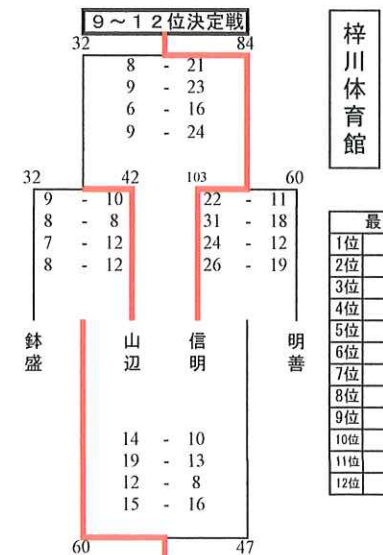

第66回松本市市民スポーツ大会 バスケットボールの部 男子 最終結果

男子組み合わせ 1日目
9月23日(土)

Aブロック

1位	鎌田
2位	筑摩野
3位	鉢盛
4位	秀峰

Bブロック

1位	開成
2位	清水
3位	明善
4位	女鳥羽

Cブロック

1位	菅野
2位	波田
3位	信明
4位	附属
5位	松島

Dブロック

1位	梓川
2位	旭町
3位	山辺
4位	高綱
5位	丸ノ内

男子組み合わせ 2日目
9月24日(日)

最終結果

1位	菅野
2位	梓川
3位	開成
4位	鎌田
5位	波田
6位	旭町
7位	筑摩野
8位	清水
9位	信明
10位	山辺
11位	鉢盛
12位	明善

第66回松本市民スポーツ大会 バasketボールの部 女子 最終結果

女子組み合わせ 1日目

9月23日(土)