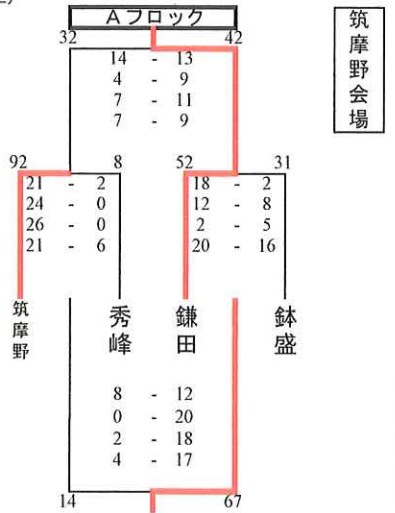

第66回松本市市民スポーツ大会 バスケットボールの部 男子 最終結果

男子組み合わせ 1日目
9月23日(土)

Aブロック

1位	鎌田
2位	筑摩野
3位	鉢盛
4位	秀峰

Bブロック

1位	開成
2位	清水
3位	明善
4位	女鳥羽

Cブロック

1位	菅野
2位	波田
3位	信明
4位	附属
5位	松島

Dブロック

1位	梓川
2位	旭町
3位	山辺
4位	高綱
5位	丸ノ内

男子組み合わせ 2日目
9月24日(日)

最終結果

1位	菅野
2位	梓川
3位	開成
4位	鎌田
5位	波田
6位	旭町
7位	筑摩野
8位	清水
9位	信明
10位	山辺
11位	鉢盛
12位	明善

第66回松本市民スポーツ大会 バasketボールの部 女子 最終結果

女子組み合わせ 1日目

9月23日(土)