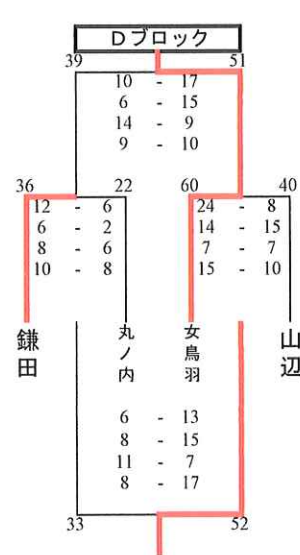

Dブロック

1位	梓川
2位	旭町
3位	山辺
4位	高綱
5位	丸ノ内

男子組み合わせ 2日目
9月24日(日)

最終結果

1位	菅野
2位	梓川
3位	開成
4位	鎌田
5位	波田
6位	旭町
7位	筑摩野
8位	清水
9位	信明
10位	山辺
11位	鉢盛
12位	明善

第66回松本市民スポーツ大会 バasketボールの部 女子 最終結果

女子組み合わせ 1日目

9月23日(土)

梓川
体育館

Aブロック

1位	国際
2位	清水
3位	梓川
4位	松島

波田
体育館

Bブロック

1位	旭町
2位	筑摩野
3位	鉢盛
4位	開成・聖南・岡小野

波田
体育館

Cブロック

1位	菅野
2位	信明・波田
3位	附属
4位	高綱
5位	明善

梓川
体育館

Dブロック

1位	女鳥羽
2位	鎌田
3位	山辺
4位	丸ノ内

女子組み合わせ 2日目

9月24日(日)

波田
体育館

波田
体育館