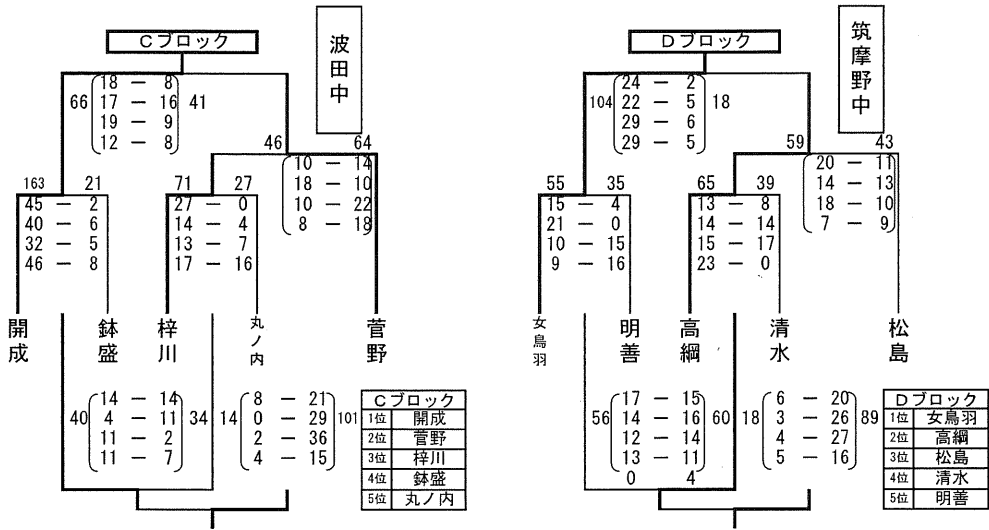

# 令和元年度 第62回松本市民体育大会 バスケットボールの部 男子 結果

男子組み合わせ 1日目  
10月5日(土)

男子組み合わせ 2日目  
10月6日(日)

# 令和元年度 第62回松本市民体育大会 バスケットボールの部 女子 **結果**

女子組み合わせ 1日目  
10月5日(土)

梓川  
体育館

Aブロック	
1位	波田
2位	菅野
3位	清水
4位	梓川

南部  
体育館

Bブロック	
1位	開成
2位	信明
3位	高綱
4位	女鳥羽

梓川  
体育館

Cブロック	
1位	明善
2位	鎌田
3位	附属
4位	山辺