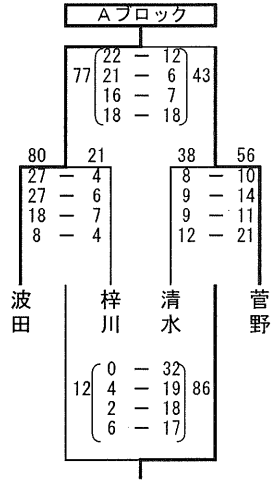

# 令和元年度 第62回松本市民体育大会 バスケットボールの部 男子 結果

男子組み合わせ 1日目  
10月5日(土)

男子組み合わせ 2日目  
10月6日(日)

# 令和元年度 第62回松本市民体育大会 バスケットボールの部 女子 **結果**

女子組み合わせ 1日目  
10月5日(土)

梓川  
体育館

Aブロック	
1位	波田
2位	菅野
3位	清水
4位	梓川

南部  
体育館

Bブロック	
1位	開成
2位	信明
3位	高綱
4位	女鳥羽

梓川  
体育館

Cブロック	
1位	明善
2位	鎌田
3位	附属
4位	山辺