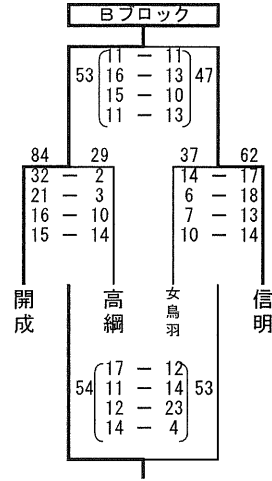

# 令和元年度 第62回松本市民体育大会 バスケットボールの部 男子 結果

男子組み合わせ 1日目  
10月5日(土)

男子組み合わせ 2日目  
10月6日(日)

# 令和元年度 第62回松本市民体育大会 バスケットボールの部 女子 **結果**

女子組み合わせ 1日目  
10月5日(土)

梓川  
体育館

Aブロック	
1位	波田
2位	菅野
3位	清水
4位	梓川

南部  
体育館

Bブロック	
1位	開成
2位	信明
3位	高綱
4位	女鳥羽

梓川  
体育館

Cブロック	
1位	明善
2位	鎌田
3位	附属
4位	山辺