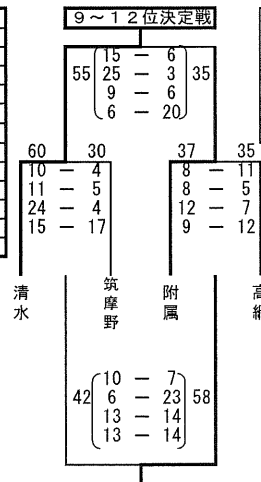

南部  
体育館

Dブロック	
1位	鉢盛
2位	旭町
3位	筑摩野
4位	松島
5位	丸ノ内

女子組み合わせ 2日目  
10月6日(日)

南部  
体育館

順位決定戦	
1	波田
2	開成
3	明善
4	鉢盛
5	旭町
6	信明
7	鎌田
8	菅野
9	清水
10	附属
11	高綱
12	筑摩野

梓川  
体育館