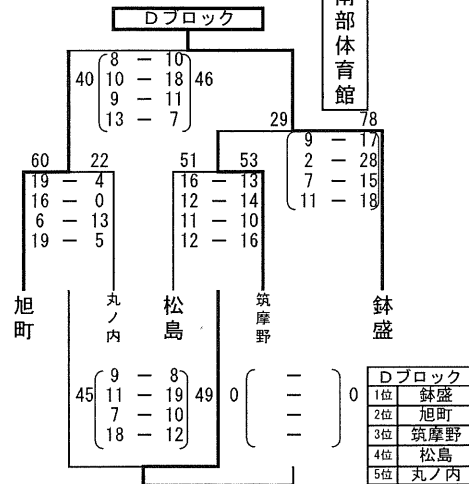

# 令和元年度 第62回松本市民体育大会 バスケットボールの部 女子 **結果**

女子組み合わせ 1日目  
10月5日(土)

梓川  
体育館

Aブロック	
1位	波田
2位	菅野
3位	清水
4位	梓川

南部  
体育館

Bブロック	
1位	開成
2位	信明
3位	高綱
4位	女鳥羽

梓川  
体育館

Cブロック	
1位	明善
2位	鎌田
3位	附属
4位	山辺