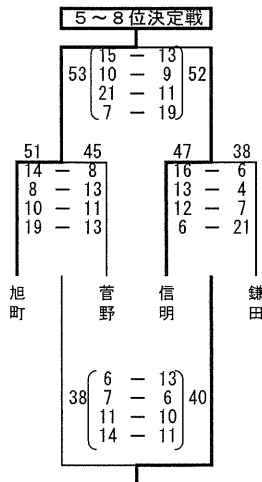

令和元年度 第62回松本市民体育大会 バスケットボールの部 女子 **結果**

女子組み合わせ 1日目
10月5日(土)

梓川
体育館

Aブロック	
1位	波田
2位	菅野
3位	清水
4位	梓川

南部
体育館

Bブロック	
1位	開成
2位	信明
3位	高綱
4位	女鳥羽

梓川
体育館

Cブロック	
1位	明善
2位	鎌田
3位	附属
4位	山辺

南部
体育館

Dブロック	
1位	鉢盛
2位	旭町
3位	筑摩野
4位	松島
5位	丸ノ内

女子組み合わせ 2日目
10月6日(日)

南部
体育館

順位決定戦	
1	波田
2	開成
3	明善
4	鉢盛
5	旭町
6	信明
7	鎌田
8	菅野
9	清水
10	附属
11	高綱
12	筑摩野

梓川
体育館