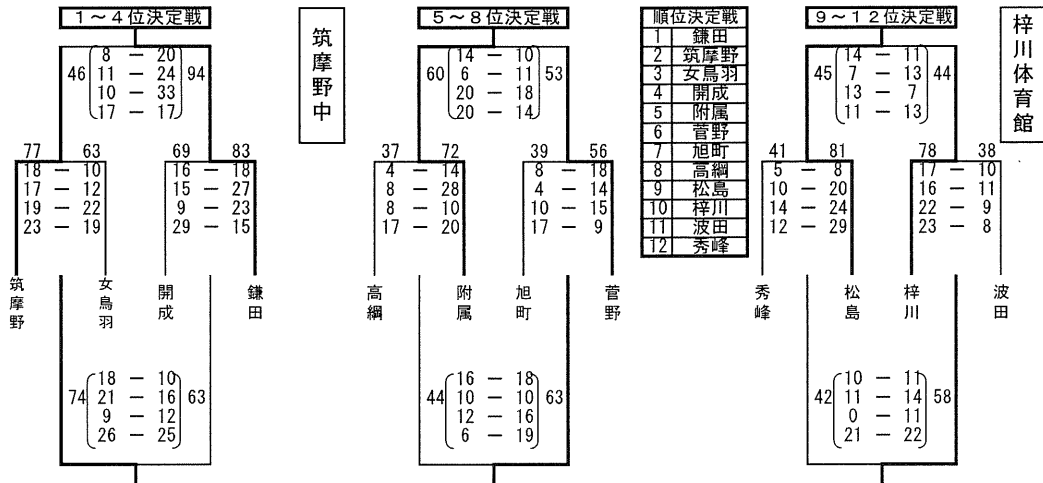

# 令和元年度 第62回松本市民体育大会 バスケットボールの部 男子 結果

男子組み合わせ 1日目  
10月5日(土)

男子組み合わせ 2日目  
10月6日(日)

# 令和元年度 第62回松本市民体育大会 バスケットボールの部 女子 **結果**

女子組み合わせ 1日目  
10月5日(土)

梓川  
体育館

Aブロック	
1位	波田
2位	菅野
3位	清水
4位	梓川

南部  
体育館

Bブロック	
1位	開成
2位	信明
3位	高綱
4位	女鳥羽

梓川  
体育館

Cブロック	
1位	明善
2位	鎌田
3位	附属
4位	山辺