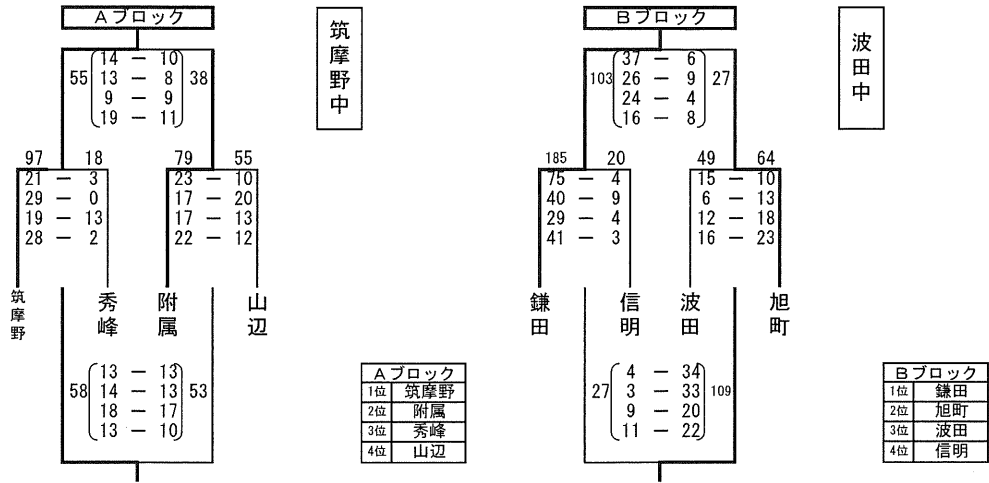

# 令和元年度 第62回松本市民体育大会 バスケットボールの部 男子 結果

男子組み合わせ 1日目  
10月5日(土)

男子組み合わせ 2日目  
10月6日(日)

# 令和元年度 第62回松本市民体育大会 バスケットボールの部 女子 **結果**

女子組み合わせ 1日目  
10月5日(土)

梓川  
体育館

Aブロック	
1位	波田
2位	菅野
3位	清水
4位	梓川

南部  
体育館

Bブロック	
1位	開成
2位	信明
3位	高綱
4位	女鳥羽

梓川  
体育館

Cブロック	
1位	明善
2位	鎌田
3位	附属
4位	山辺