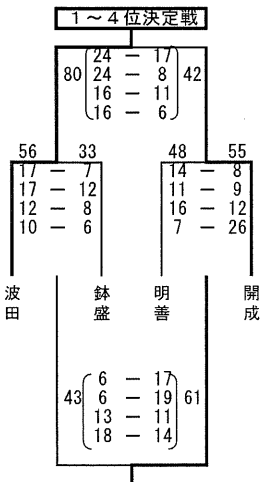

南部
体育館

Dブロック	
1位	鉢盛
2位	旭町
3位	筑摩野
4位	松島
5位	丸ノ内

女子組み合わせ 2日目
10月6日(日)