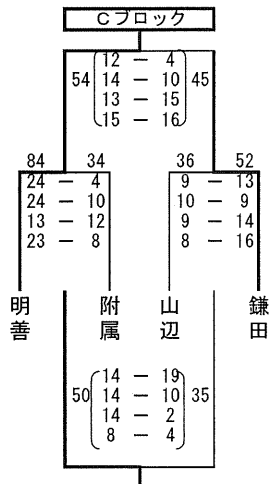

# 令和元年度 第62回松本市民体育大会 バスケットボールの部 女子 **結果**

女子組み合わせ 1日目  
10月5日(土)

梓川  
体育館

Aブロック	
1位	波田
2位	菅野
3位	清水
4位	梓川

南部  
体育館

Bブロック	
1位	開成
2位	信明
3位	高綱
4位	女鳥羽

梓川  
体育館

Cブロック	
1位	明善
2位	鎌田
3位	附属
4位	山辺