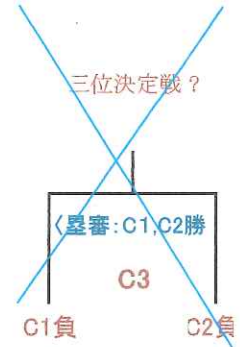

第62回 松本市民体育大会春季大会(中学の部)

結果

[大会期日] 平成31年 4月 28日(日)、30日(火)

[競技方法] 13チームによるトーナメント戦

[会場] 4月 28日 A: 県多目的広場 B: 岡田運動広場
4月 30日 C: 松本市野球場

[組合せ、審判割]

※ 各チームより塁審の協力に感謝致します。

抽選にて 優勝：筑摩野中学校

準優勝：鉢盛中学校

* 1回戦及び2回戦(A、B)に付き時間制をとり、1時間50分を過ぎたら新しいイニングに入らない。

若番チームが1塁側ベンチとする。