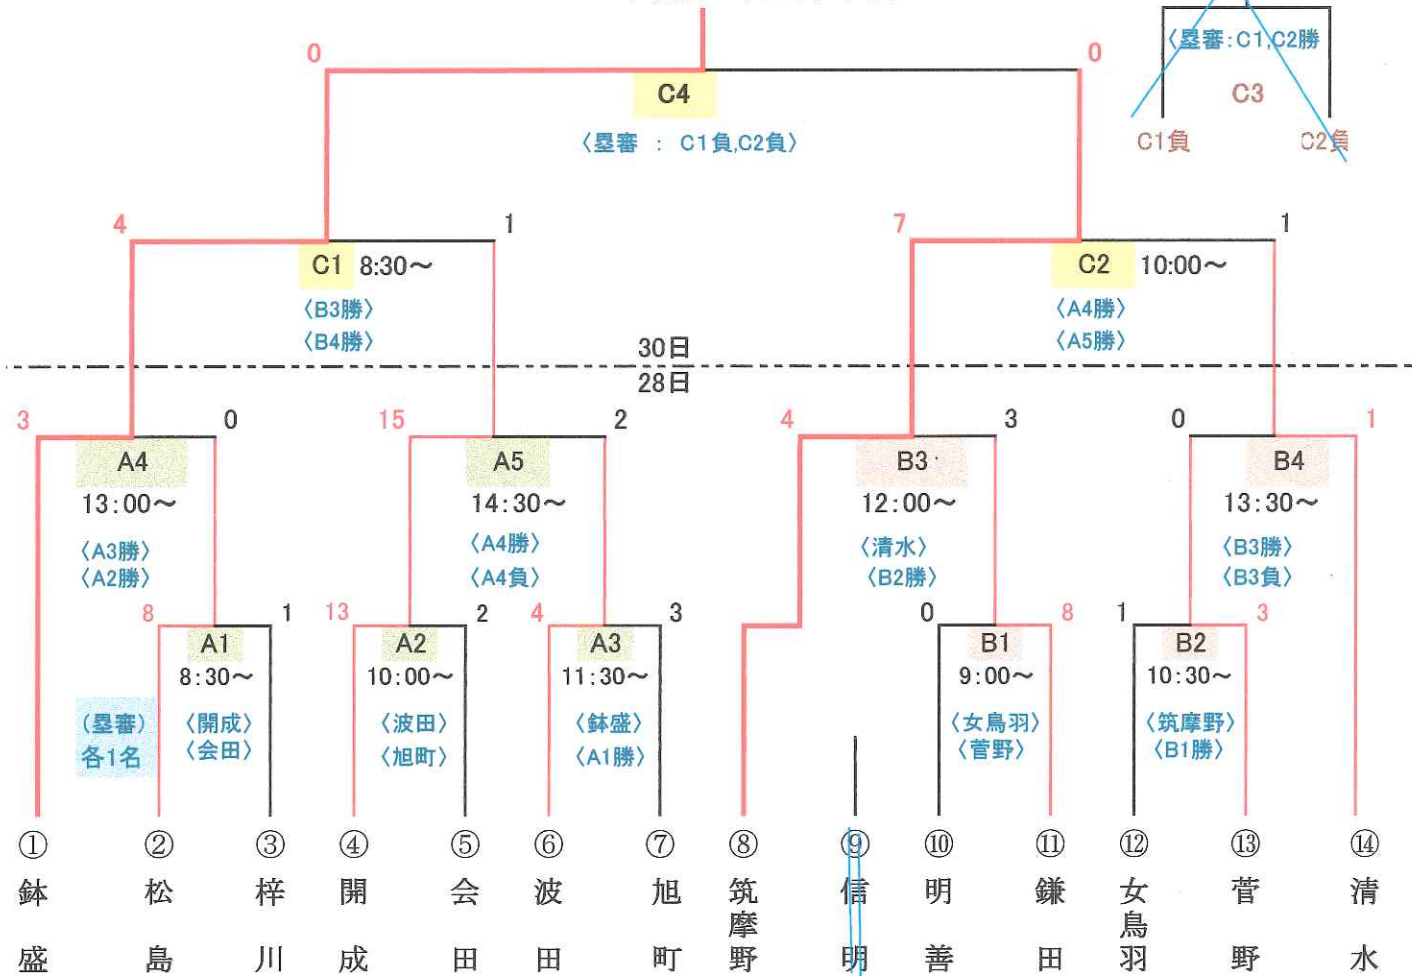

第62回 松本市民体育大会春季大会(中学の部)

結果

[大会期日] 平成31年 4月 28日(日)、30日(火)

[競技方法] 13チームによるトーナメント戦

[会場] 4月 28日 A: 県多目的広場 B: 岡田運動広場
4月 30日 C: 松本市野球場

[組合せ、審判割]

※ 各チームより塁審の協力に感謝致します。

抽選にて 優勝：筑摩野中学校

準優勝：鉢盛中学校

* 1回戦及び2回戦(A、B)に付き時間制をとり、1時間50分を過ぎたら新しいイニングに入らない。

若番チームが1塁側ベンチとする。