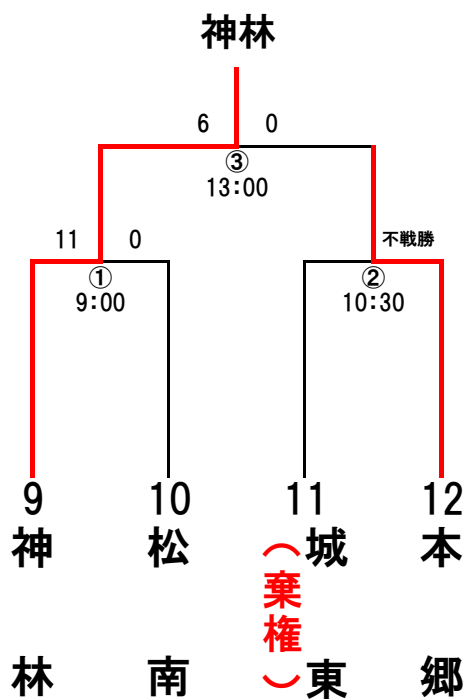

第64回松本市市民体育大会『秋季大会』地区対抗競技
軟式野球競技

Aブロック(松本市野球場)

Bブロック(四賀球場)

Cブロック
(あがた運動公園多目的広場)

Dブロック(山辺運動広場)