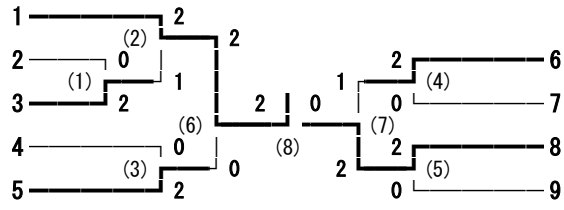

H30市民大会秋季大会男子Bダブルス

渡辺 大暉・青柳 好也 (安曇野シニア)
和田 朋来・須沢 彌陸 (松川村)
久保田 翔大・原 滉貴 (松本工業)
佐藤 秀哉・矢彦沢 壮真 (松本深志)
白沢 龍祐・田中 柊佑 (松川村)

小林 幸永・金子 智紀 (すどう塾)
澤柳 和也・斉藤 陸翔 (松本第一)
大久保 祥太郎・山田 瑛介 (松本県ヶ丘)
吉原 和志・馬淵 航 (松川村)