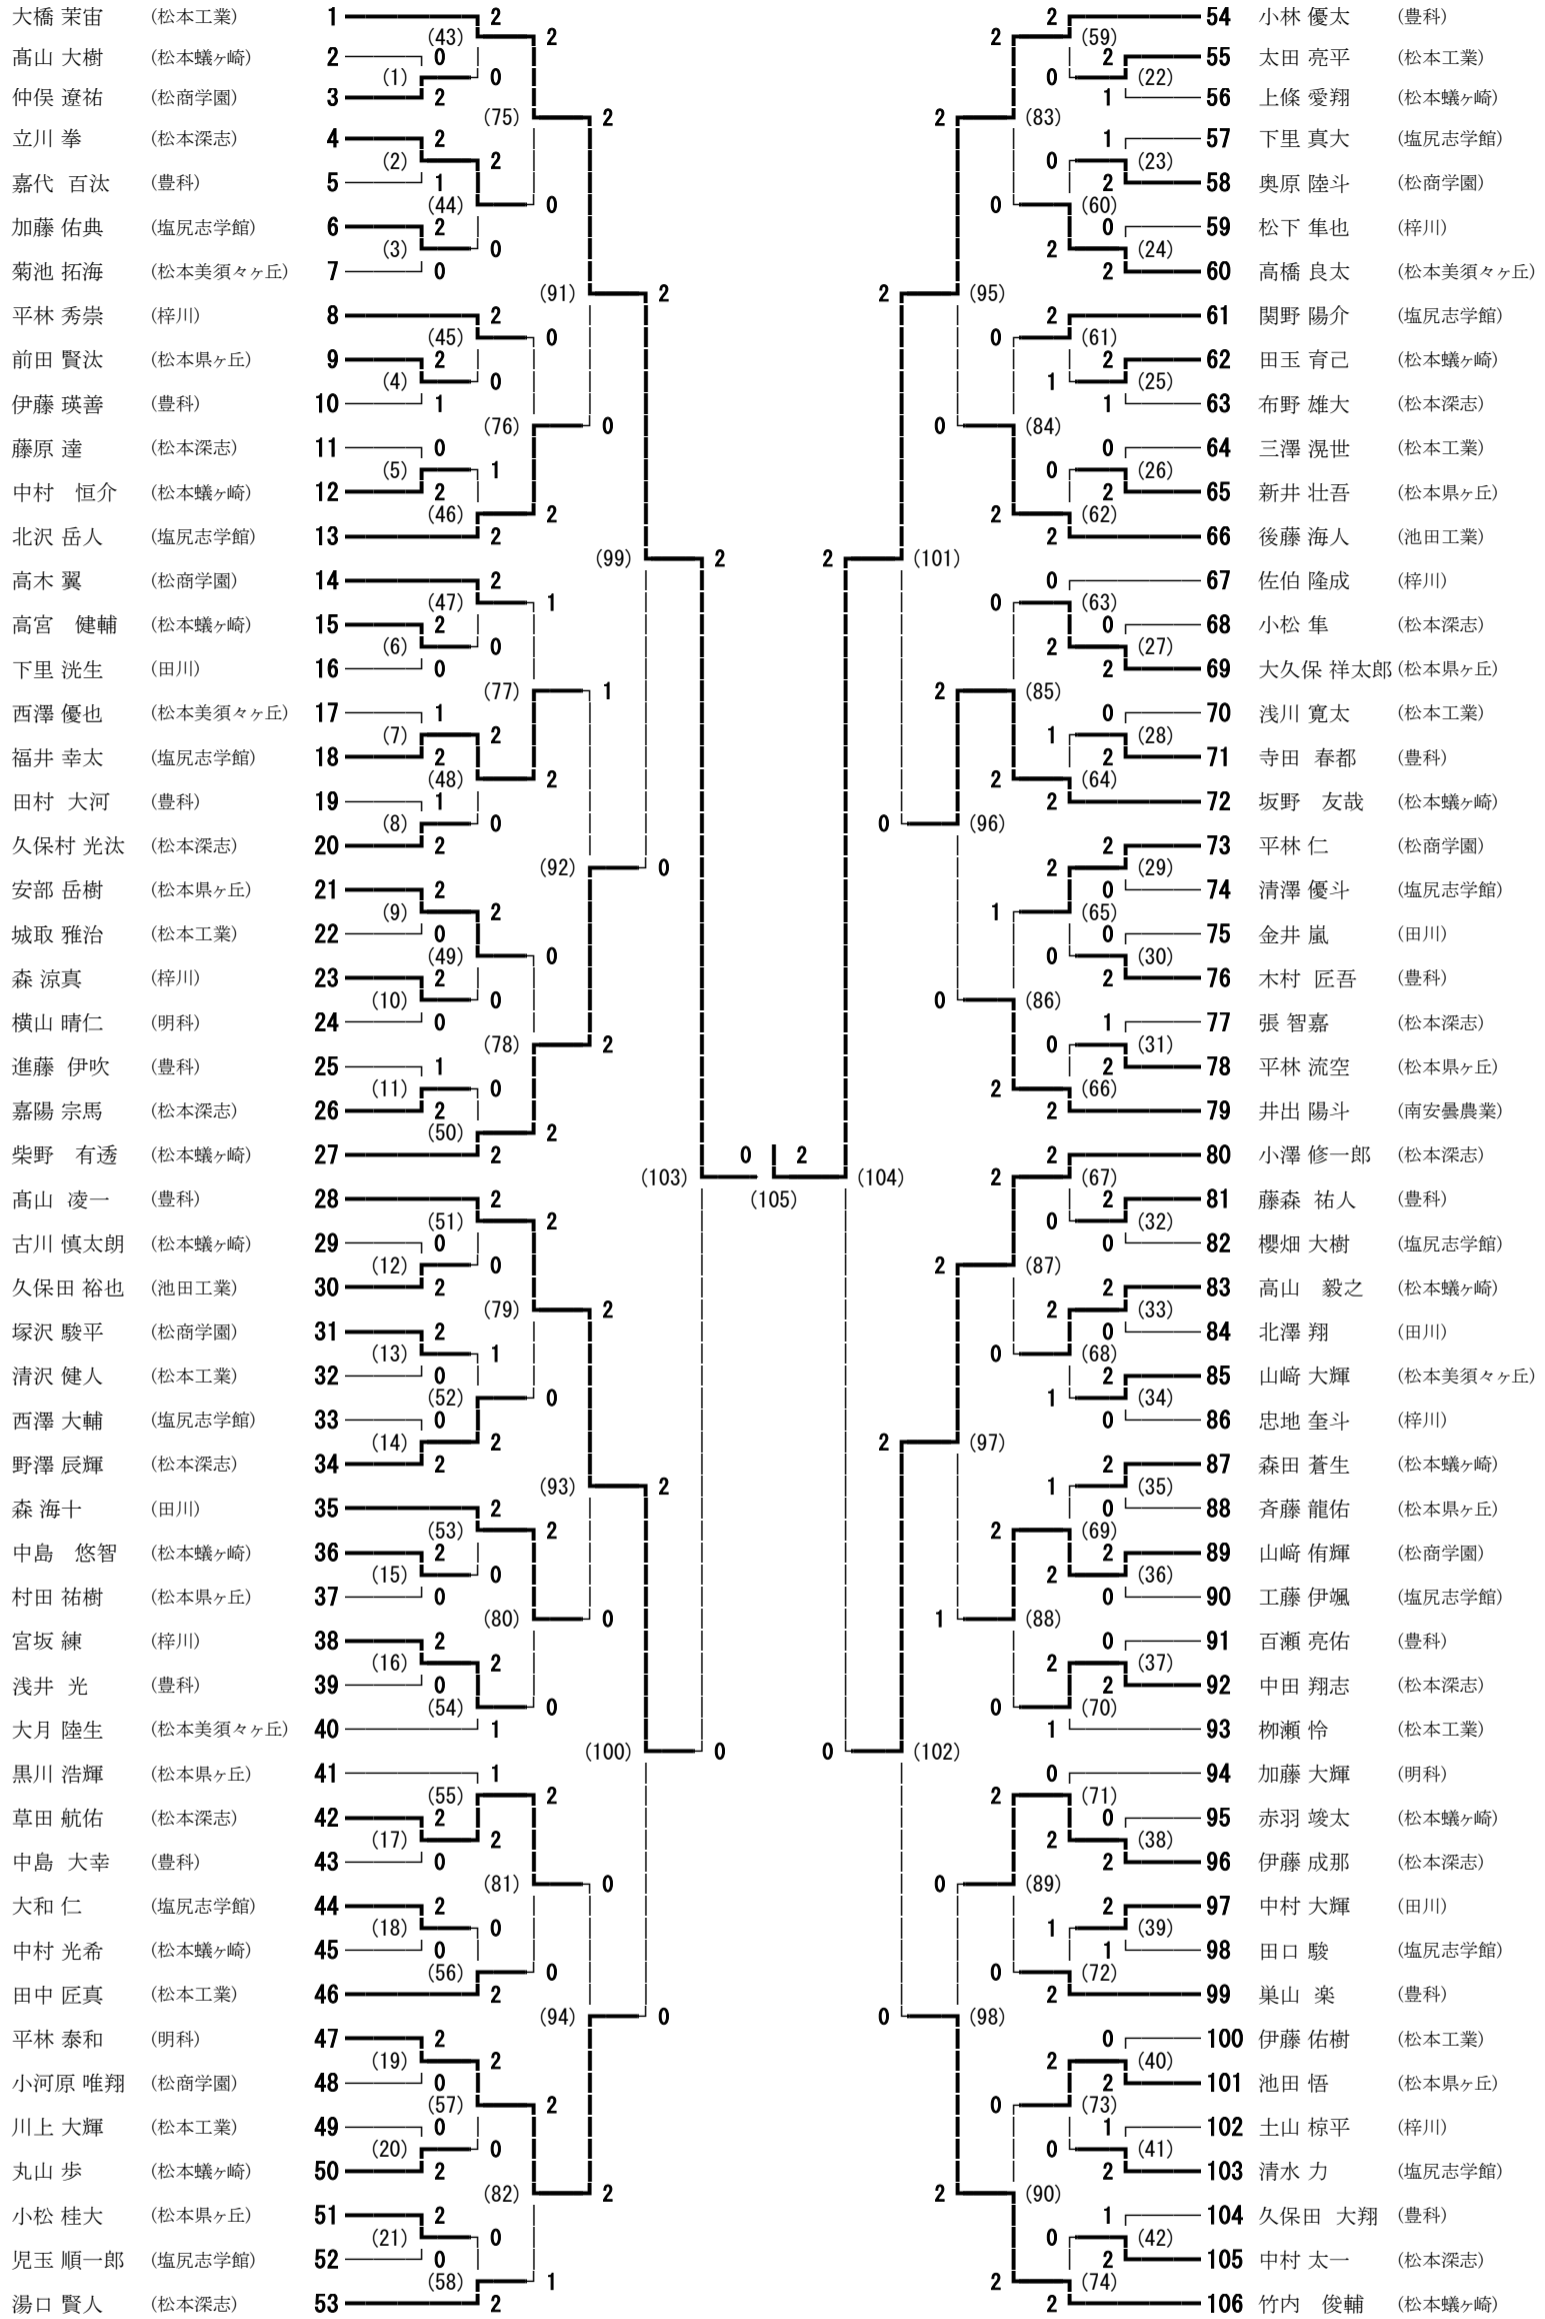

第61回松本市民体育大会秋季大会バドミントン競技結果

平成30年9月8・17日 松本市総合体育館

種 目	順位	氏 名	所 属
ジュニア男子A シングルス	1	小林 優太	豊科高校
	2	大橋 茉宙	松本工業高校
	3	高山 凌一	豊科高校
	3	小澤 修一郎	松本深志高校
ジュニア女子A シングルス	1	丸山 桃花	松本深志高校
	2	忠地 夏桜	松本蟻ヶ崎高校
	3	関川 心音	松商学園高校
	3	板垣 晶子	松商学園高校
ジュニア男子B シングルス	1	荒井 琉	松本工業高校
	2	白沢 龍祐	松川村ジュニア
	3	原 滉貴	松本工業高校
	3	久保田 翔大	松本工業高校
ジュニア女子B シングルス	1	丸山 樹里	安曇野バドチャレンジ
	2	望月 里歩	松川村ジュニア
	3	稲原 美称	安曇野バドチャレンジ
	3	村田 有彩	松川村ジュニア
ジュニア男子C シングルス	1	山田 瑛介	松本県ヶ丘高校
	2	横山 星琉	松本県ヶ丘高校
	3	小穴 侑哉	池田工業高校
	3	三澤 嶺	松本蟻ヶ崎高校
ジュニア女子C シングルス	1	遠藤 菜月実	六等星
	2	池田 沙羅	松本蟻ヶ崎高校
	3	八十島 悠	松本県ヶ丘高校
	3	大日方 美南	松本蟻ヶ崎高校
ジュニア男子A ダブルス	1	高山 凌一 小林 優太	豊科高校
	2	大橋 茉宙 荒井 琉	松本工業高校
	3	竹内 俊輔 坂野 友哉	松本蟻ヶ崎高校
	3	小澤 修一郎 湯口 賢人	松本深志高校
ジュニア女子A ダブルス	1	関川 心音 板垣 晶子	松商学園高校
	2	島崎 里紗 忠地 夏桜	松本蟻ヶ崎高校
	3	熊谷 茜里 山中 咲良	塩尻志学館高校
	3	丸山 桃花 清水 志織	松本深志高校
ジュニア男子B ダブルス	1	渡辺 大暉 青柳 好也	安曇野シニア
	2	大久保祥太郎 山田 瑛介	松本県ヶ丘高校
	3	白沢 龍祐 田中 柊佑	松川村ジュニア
	3	小林 幸永 金子 智紀	すどう塾
ジュニア女子B ダブルス	1	市川 知里 竹内 亜寿香	松川村ジュニア
	2	村田 有彩 望月 里歩	松川村ジュニア
	3	一柳 咲衣 涌井 玲奈	波田スポ少
	3	坂口 麗 高野 結衣	安曇野シニア
ジュニア男子C ダブルス	1	百瀬 俊介 飯嶋 元祥	松本県ヶ丘高校
	2	三澤 嶺 坪田 航哉	松本蟻ヶ崎高校
	3	山田 歩夢 山本 真弦	豊科高校
	3	椋野 寛大 土屋 晴希	松本県ヶ丘高校
ジュニア女子C ダブルス	1	大日方 美南 池田 沙羅	松本蟻ヶ崎高校
	2	勝家 莉沙 佐渡友しおり	豊科高校
	3	久保田 和奏 スティブンス愛菜	松本県ヶ丘高校
	3	上條 愛実 青柳 明花音	松本美須ヶ丘高校

H30市民大会秋季大会男子Aシングルス