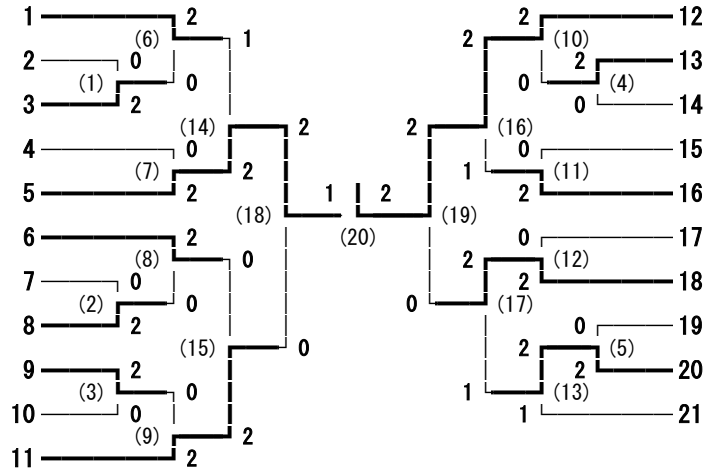

H30市民大会秋季大会女子Bダブルス

- 1 稲原 美称・丸山 樹里 (安曇野BC)
- 2 原 栞里・猪野 惺梨 (六等星)
- 3 望月 唯愛・赤羽 涼楠 (安曇野シニア)
- 4 遠藤 菜月実・宮下 琴都美 (六等星)
- 5 村田 有彩・望月 里歩 (松川村jr)
- 6 小林 彩花・奥原 凜夏 (波田スポ少)
- 7 中川 采羽・上村 梨緒 (六等星)
- 8 田中 想礼・百瀬 由紀乃 (松本深志)
- 9 大柳 雛乃・二木 里菜 (田川)
- 10 倉科 百花・金原 久美子 (松川村jr)
- 11 坂口 麗・高野 結衣 (安曇野シニア)

- 12 竹内 亜寿香・市川 知里 (松川村jr)
- 13 奥原 あかり・柳原 琉花 (波田スポ少)
- 14 務台 紗・肥後 慧那 (安曇野BC)
- 15 神農 優亜・牛島 萌衣 (六等星)
- 16 小岩井 里菜・浅村 梨緒 (NBC15)
- 17 上條 奎奈・山本 沙帆 (松商学園)
- 18 一柳 咲衣・涌井 玲奈 (波田スポ少)
- 19 小林 令奈・東方 郁奈 (六等星)
- 20 那須 友美・山口 美咲 (穂高商業)
- 21 召田 瑠夏・細澤 愛未 (安曇野シニア)