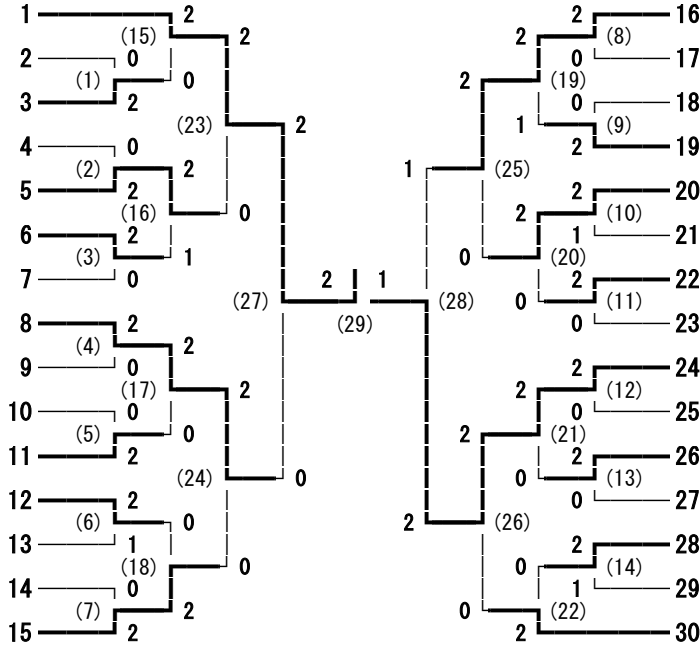

H30市民大会秋季大会女子Cダブルス

- 大日方 美南・池田 沙羅 (松本蟻ヶ崎)
- 降旗 加琳・三澤 美月 (塩尻志学館)
- 關 愛美・山崎 愛実 (明科)
- 田中 みのり・江口 和 (松商学園)
- 市川 愛子・手塚 もえみ (松本県ヶ丘)
- 鵜飼 日和里・小林 陽香 (豊科)
- 山下 千晴・渡辺 里愛 (松本第一)
- スティブンス 愛菜・久保田 和奏 (松本県ヶ丘)
- 栗林 梨奈・兵頭 美羽 (南安曇農業)
- 寺島 古都・下川 萌果 (豊科)
- 根石 結菜・阿部 空夢 (明科)
- 高澤 紅乃実・金井 有紀 (松本美須ヶヶ丘)
- 丸山 玲菜・横川 琴葉 (松本蟻ヶ崎)
- 酒井 陽菜・八十島 悠 (松本県ヶ丘)
- 朝倉 妃菜・笹川 笑緒 (塩尻志学館)

- 上條 愛実・青柳 明花音 (松本美須ヶヶ丘)
- 勝野 由香・上村 幸美 (豊科)
- 能勢 日菜子・鈴木 百合奈 (塩尻志学館)
- 桐山 唯・佐々木 愛帆 (松本県ヶ丘)
- 二木 鈴花・倉科 里咲 (松本蟻ヶ崎)
- 波場 愛美・荻久保 南海 (明科)
- 篠田 結衣・関 遥果 (松本県ヶ丘)
- 田口 礼華・杉島 凜 (松商学園)
- 勝家 莉沙・佐渡友 しおり (豊科)
- 赤羽 葵・小宮山 澄香 (松本美須ヶヶ丘)
- 井口 由理・百瀬 愛華 (松本県ヶ丘)
- 涌井 ちひろ・塩入 朋恵 (南安曇農業)
- 三澤 凧彩・日笠 瞳 (松本蟻ヶ崎)
- 河西 美希・田中 遥風 (松本県ヶ丘)
- 末長 希空・角谷 莉悠 (田川)