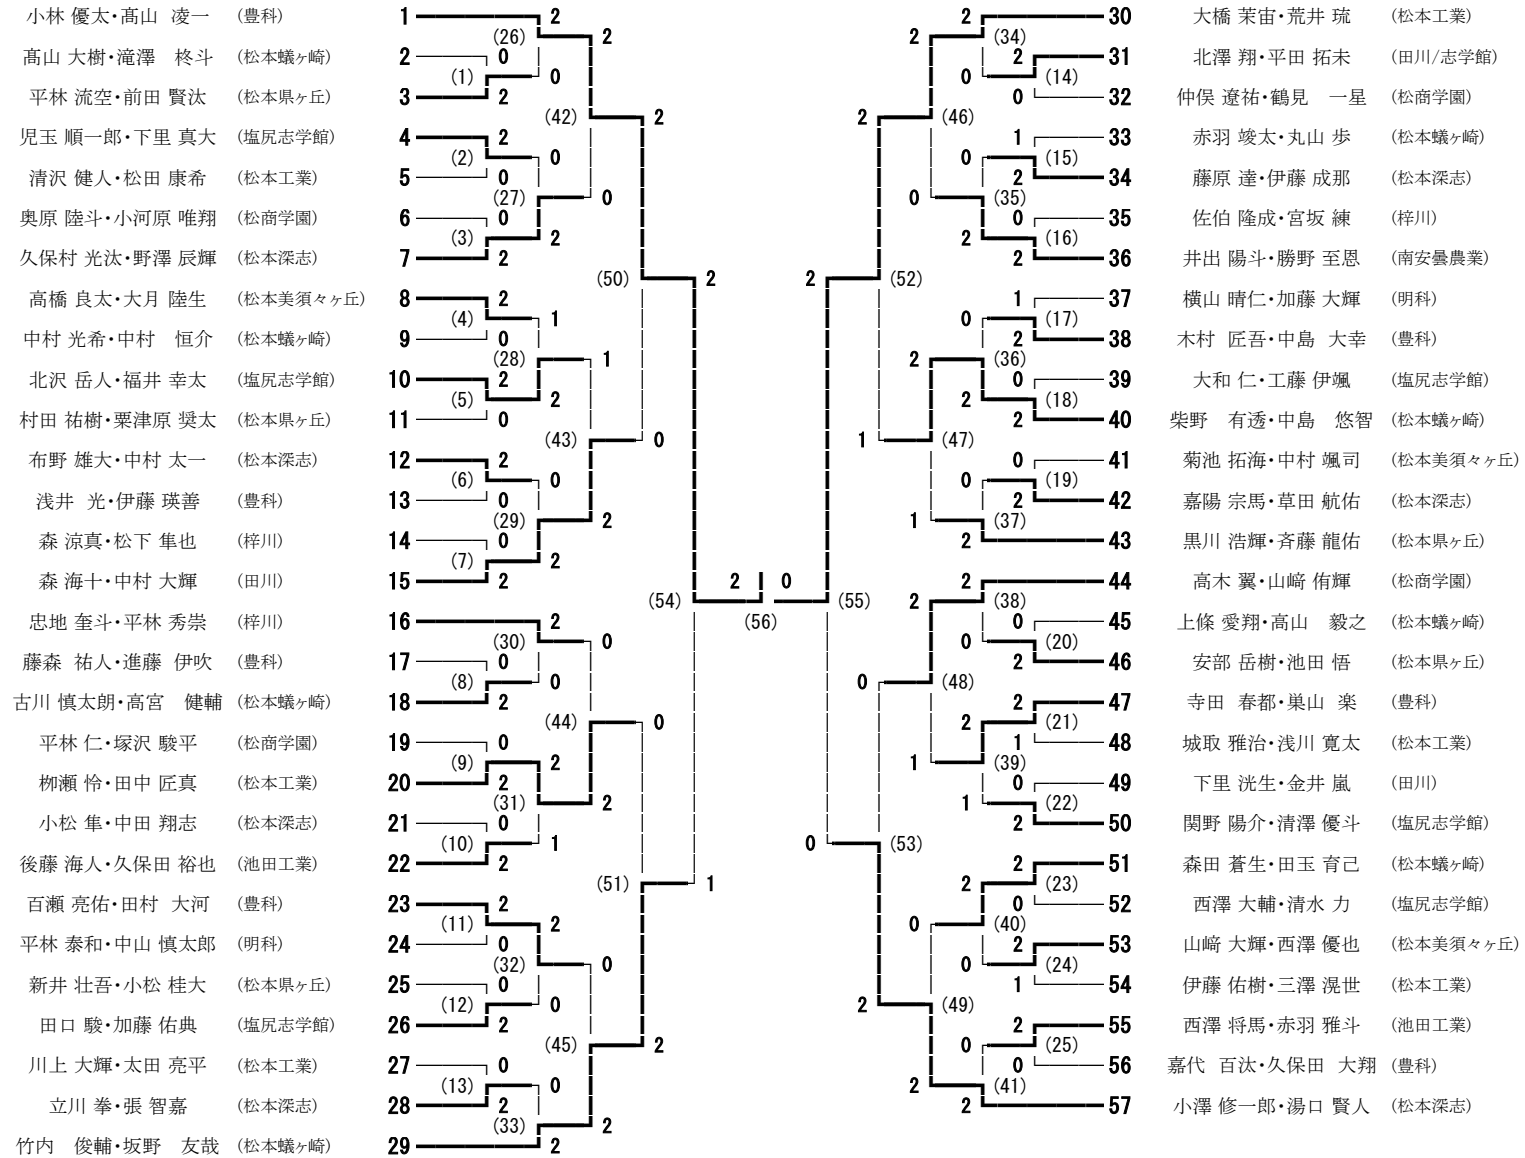

H30市民大会秋季大会男子Aダブルス