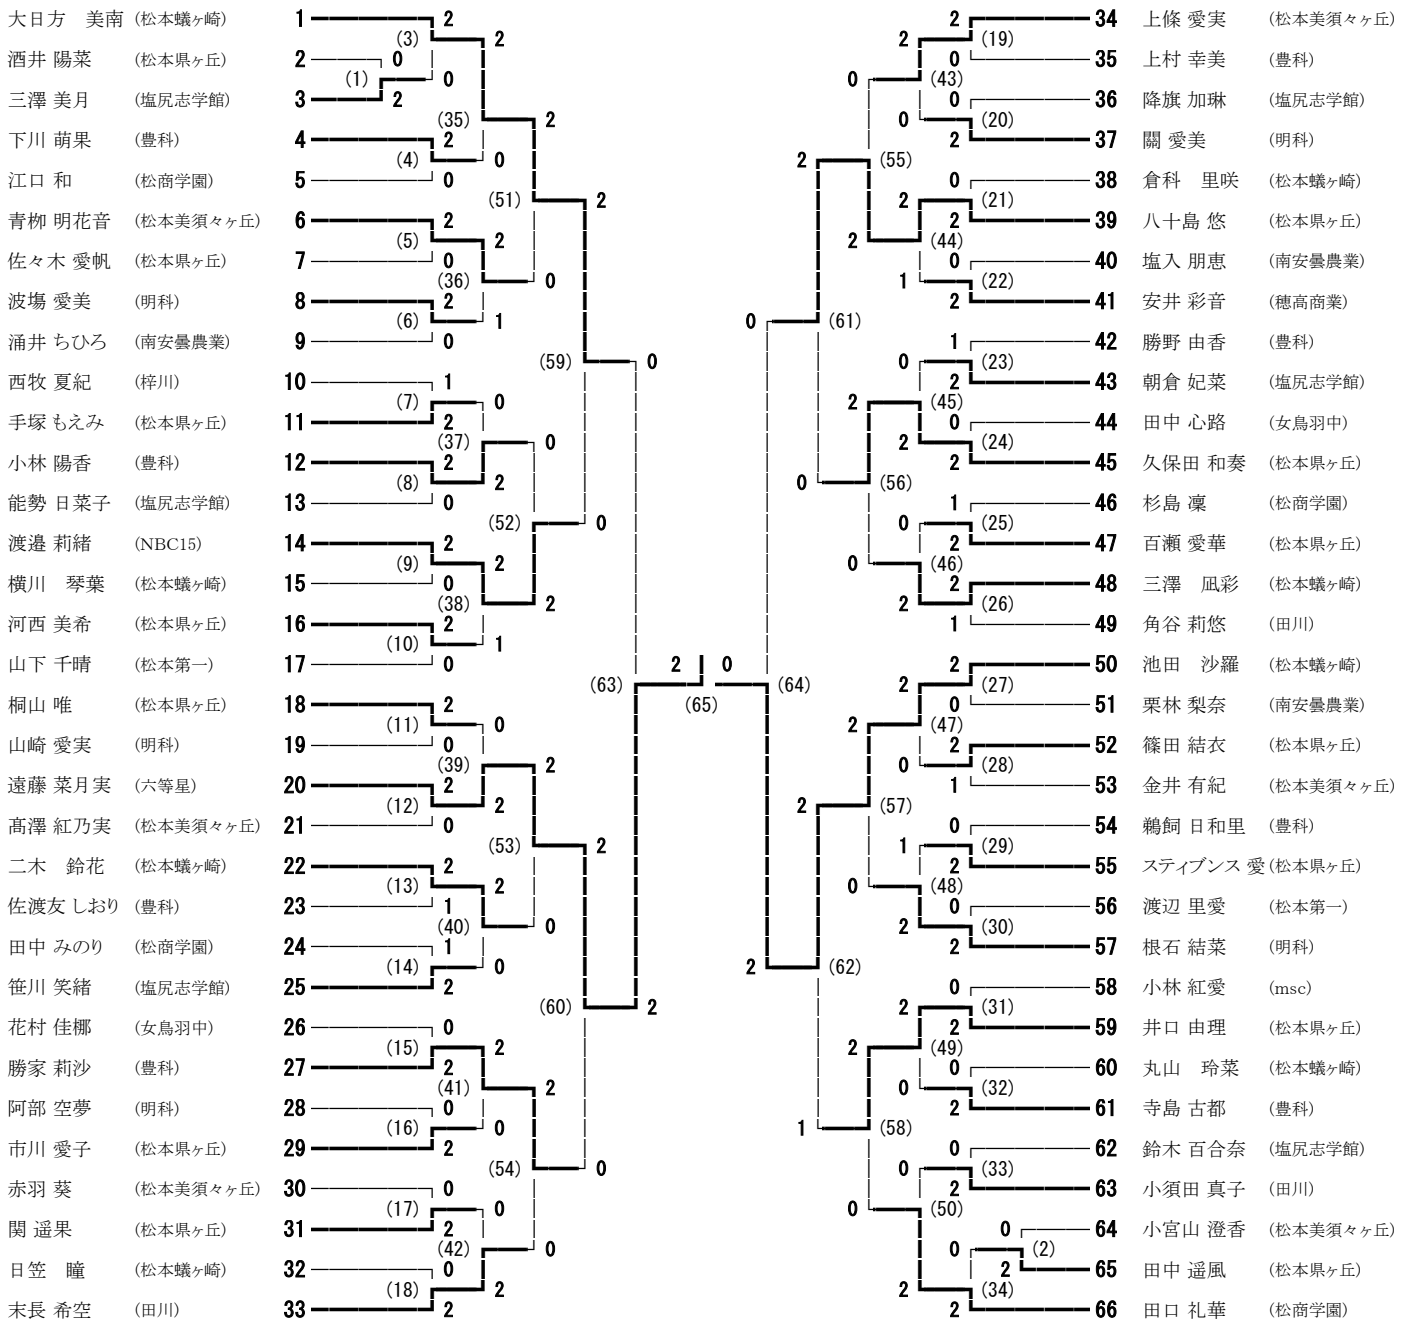

H30市民大会秋季大会女子Cシングルス