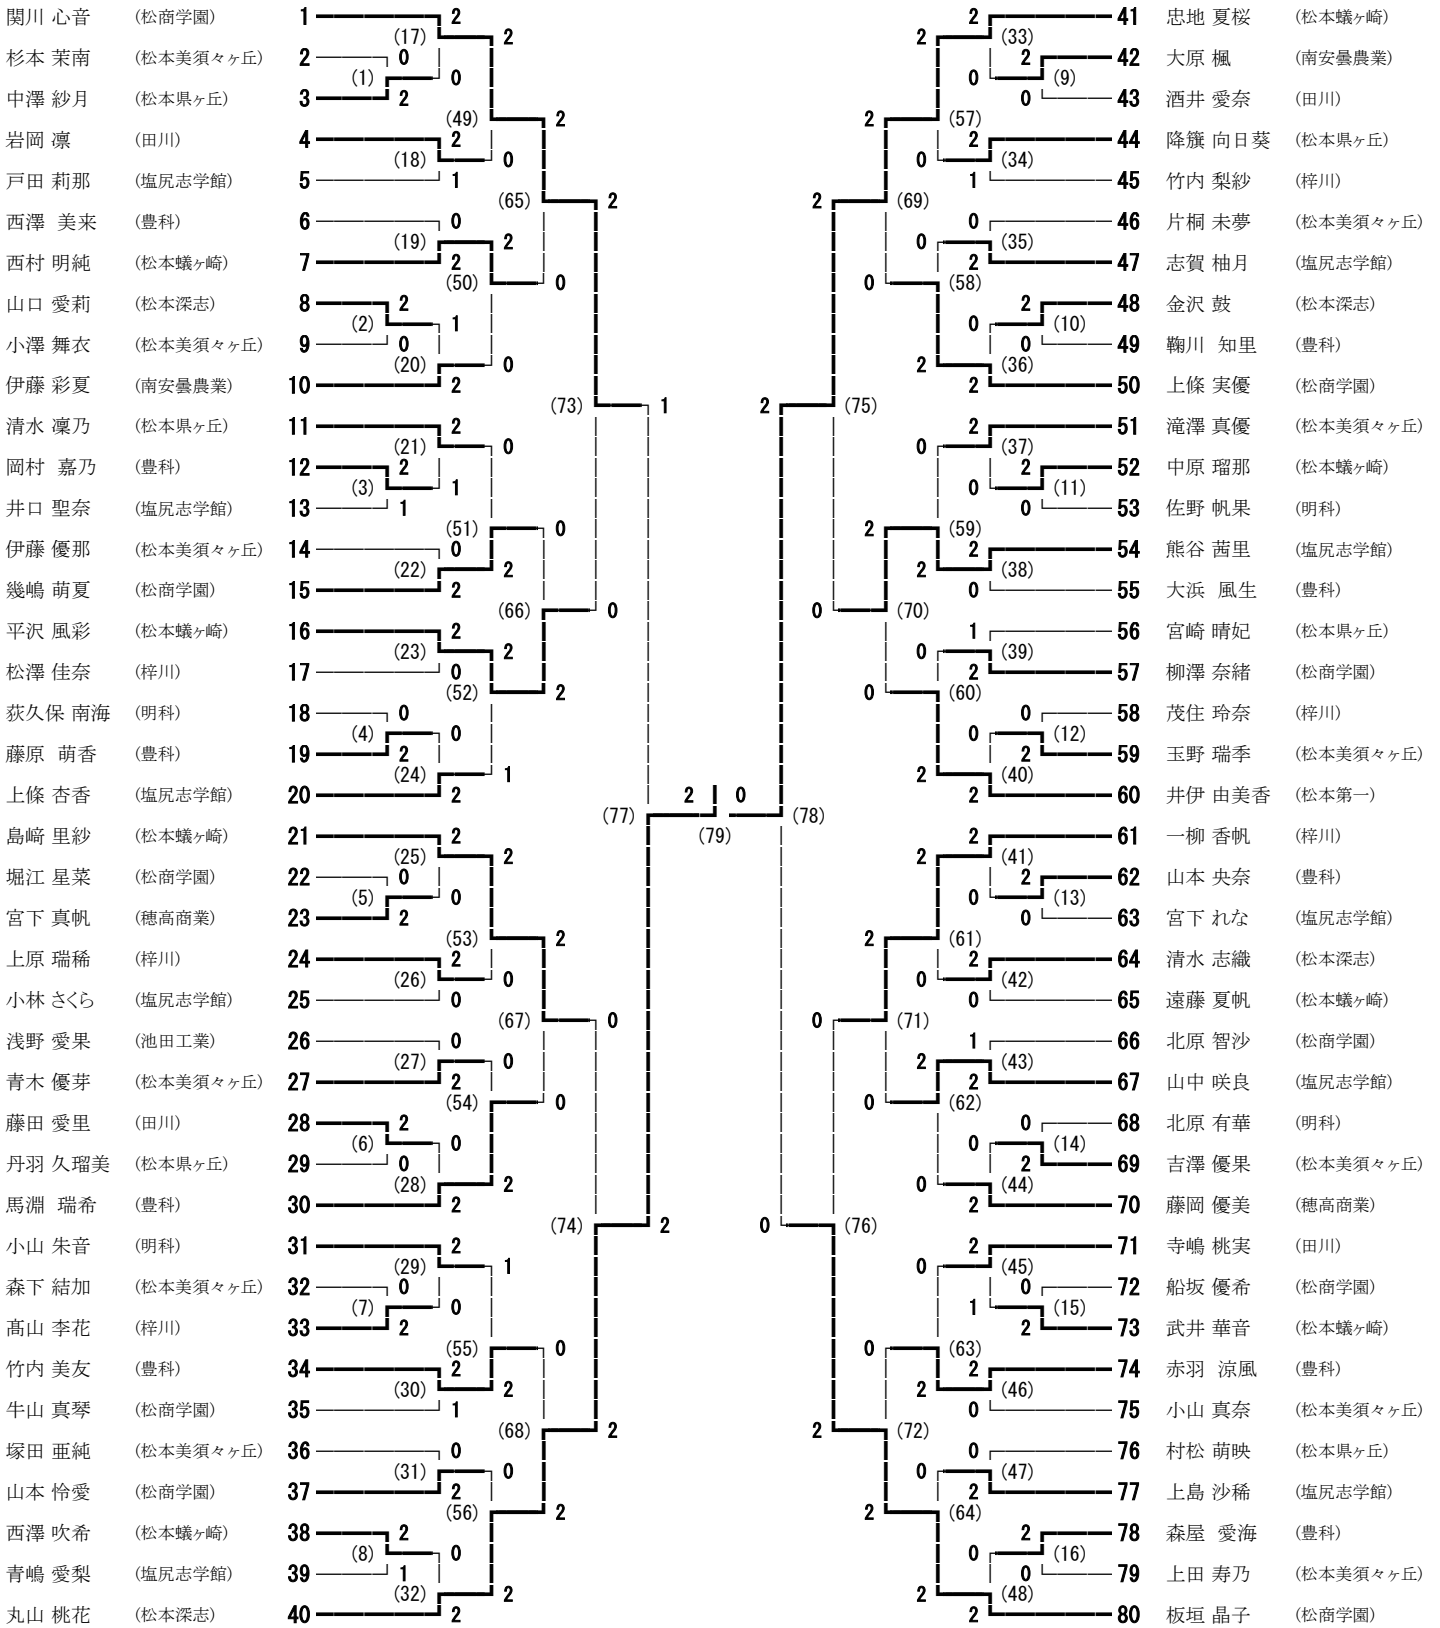

H30市民大会秋季大会女子Aシングルス