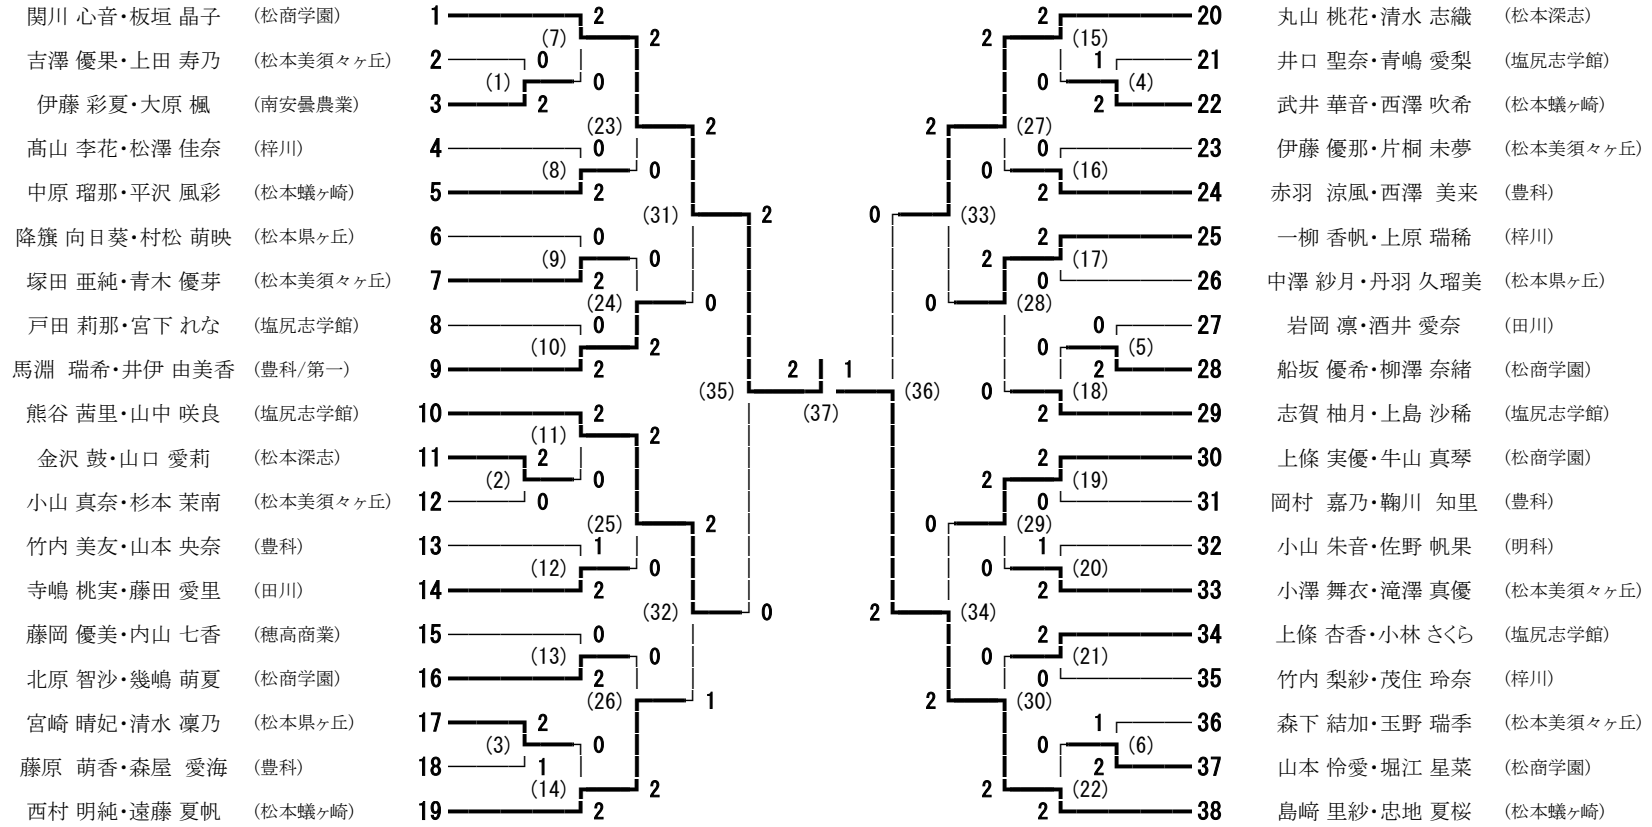

H30市民大会秋季大会男子Bダブルス

渡辺 大暉・青柳 好也 (安曇野シニア)
 和田 朋来・須沢 彌陸 (松川村)
 久保田 翔大・原 滉貴 (松本工業)
 佐藤 秀哉・矢彦沢 壮真 (松本深志)
 白沢 龍祐・田中 柊佑 (松川村)

小林 幸永・金子 智紀 (すどう塾)
 澤柳 和也・斉藤 陸翔 (松本第一)
 大久保 祥太郎・山田 瑛介 (松本県ヶ丘)
 吉原 和志・馬淵 航 (松川村)

H30市民大会秋季大会男子Cシングルス

H30市民大会秋季大会男子Cダブルス

H30市民大会秋季大会女子Aシングルス

H30市民大会秋季大会女子Aダブルス

H30市民大会秋季大会女子Bシングルス

稲原 美称 (安曇野BC)	1	2	2	26	丸山 樹里 (安曇野BC)
猪野 惺梨 (六等星)	2	(20) 0	2	27	高野 瑚心 (波田スポ少)
安井 梨音菜 (安曇中)	3	(1) 2	0	28	山田 美咲 (松商学園)
竹内 亜寿香 (松川村jr)	4	2	(36) 2	29	上村 梨緒 (六等星)
奥原 あかり (波田スポ少)	5	(2) 0	2	30	新村 涼世 (女鳥羽中)
東方 郁奈 (六等星)	6	2	(21) 0	31	倉科 百花 (松川村jr)
柵山 菜々実 (女鳥羽中)	7	(3) 0	0	32	奥原 暖 (安曇中)
内山 七香 (穂高商業)	8	2	(44) 0	33	神農 優亜 (六等星)
牛島 萌衣 (六等星)	9	(22) 0	1	34	涌井 玲奈 (波田スポ少)
奥原 凜夏 (波田スポ少)	10	(4) 2	0	35	市川 知里 (松川村jr)
召田 瑠夏 (安曇野シニア)	11	0	(37) 0	36	百瀬 由紀乃 (松本深志)
二木 里菜 (田川)	12	(5) 2	2	37	山口 美咲 (穂高商業)
上條 奎奈 (松商学園)	13	(23) 2	0	38	赤羽 涼楠 (安曇野シニア)
望月 里歩 (松川村jr)	14	2	(48) 2	39	村田 有彩 (松川村jr)
柳原 琉花 (波田スポ少)	15	(24) 2	0	40	小林 令奈 (六等星)
奥原 朱音 (女鳥羽中)	16	(6) 1	2	41	肥後 慧那 (安曇野BC)
百瀬 円乃 (安曇中)	17	2	(38) 2	42	坂口 麗 (安曇野シニア)
宮下 琴都美 (六等星)	18	(7) 1	0	43	齊藤 紗羽 (女鳥羽中)
田中 想礼 (松本深志)	19	(25) 1	2	44	小岩井 里菜 (NBC15)
細澤 愛未 (安曇野シニア)	20	0	(45) 0	45	大柳 雛乃 (田川)
小林 彩花 (波田スポ少)	21	(26) 0	2	46	山本 沙帆 (松商学園)
務台 紗 (安曇野BC)	22	(8) 2	0	47	中川 采羽 (六等星)
金原 久美子 (松川村jr)	23	0	(39) 1	48	那須 友美 (穂高商業)
原 栞里 (六等星)	24	(9) 2	2	49	望月 唯愛 (安曇野シニア)
浅村 梨緒 (NBC15)	25	(27) 2	2	50	山下 結美子 (女鳥羽中)
				51	一柳 咲衣 (波田スポ少)