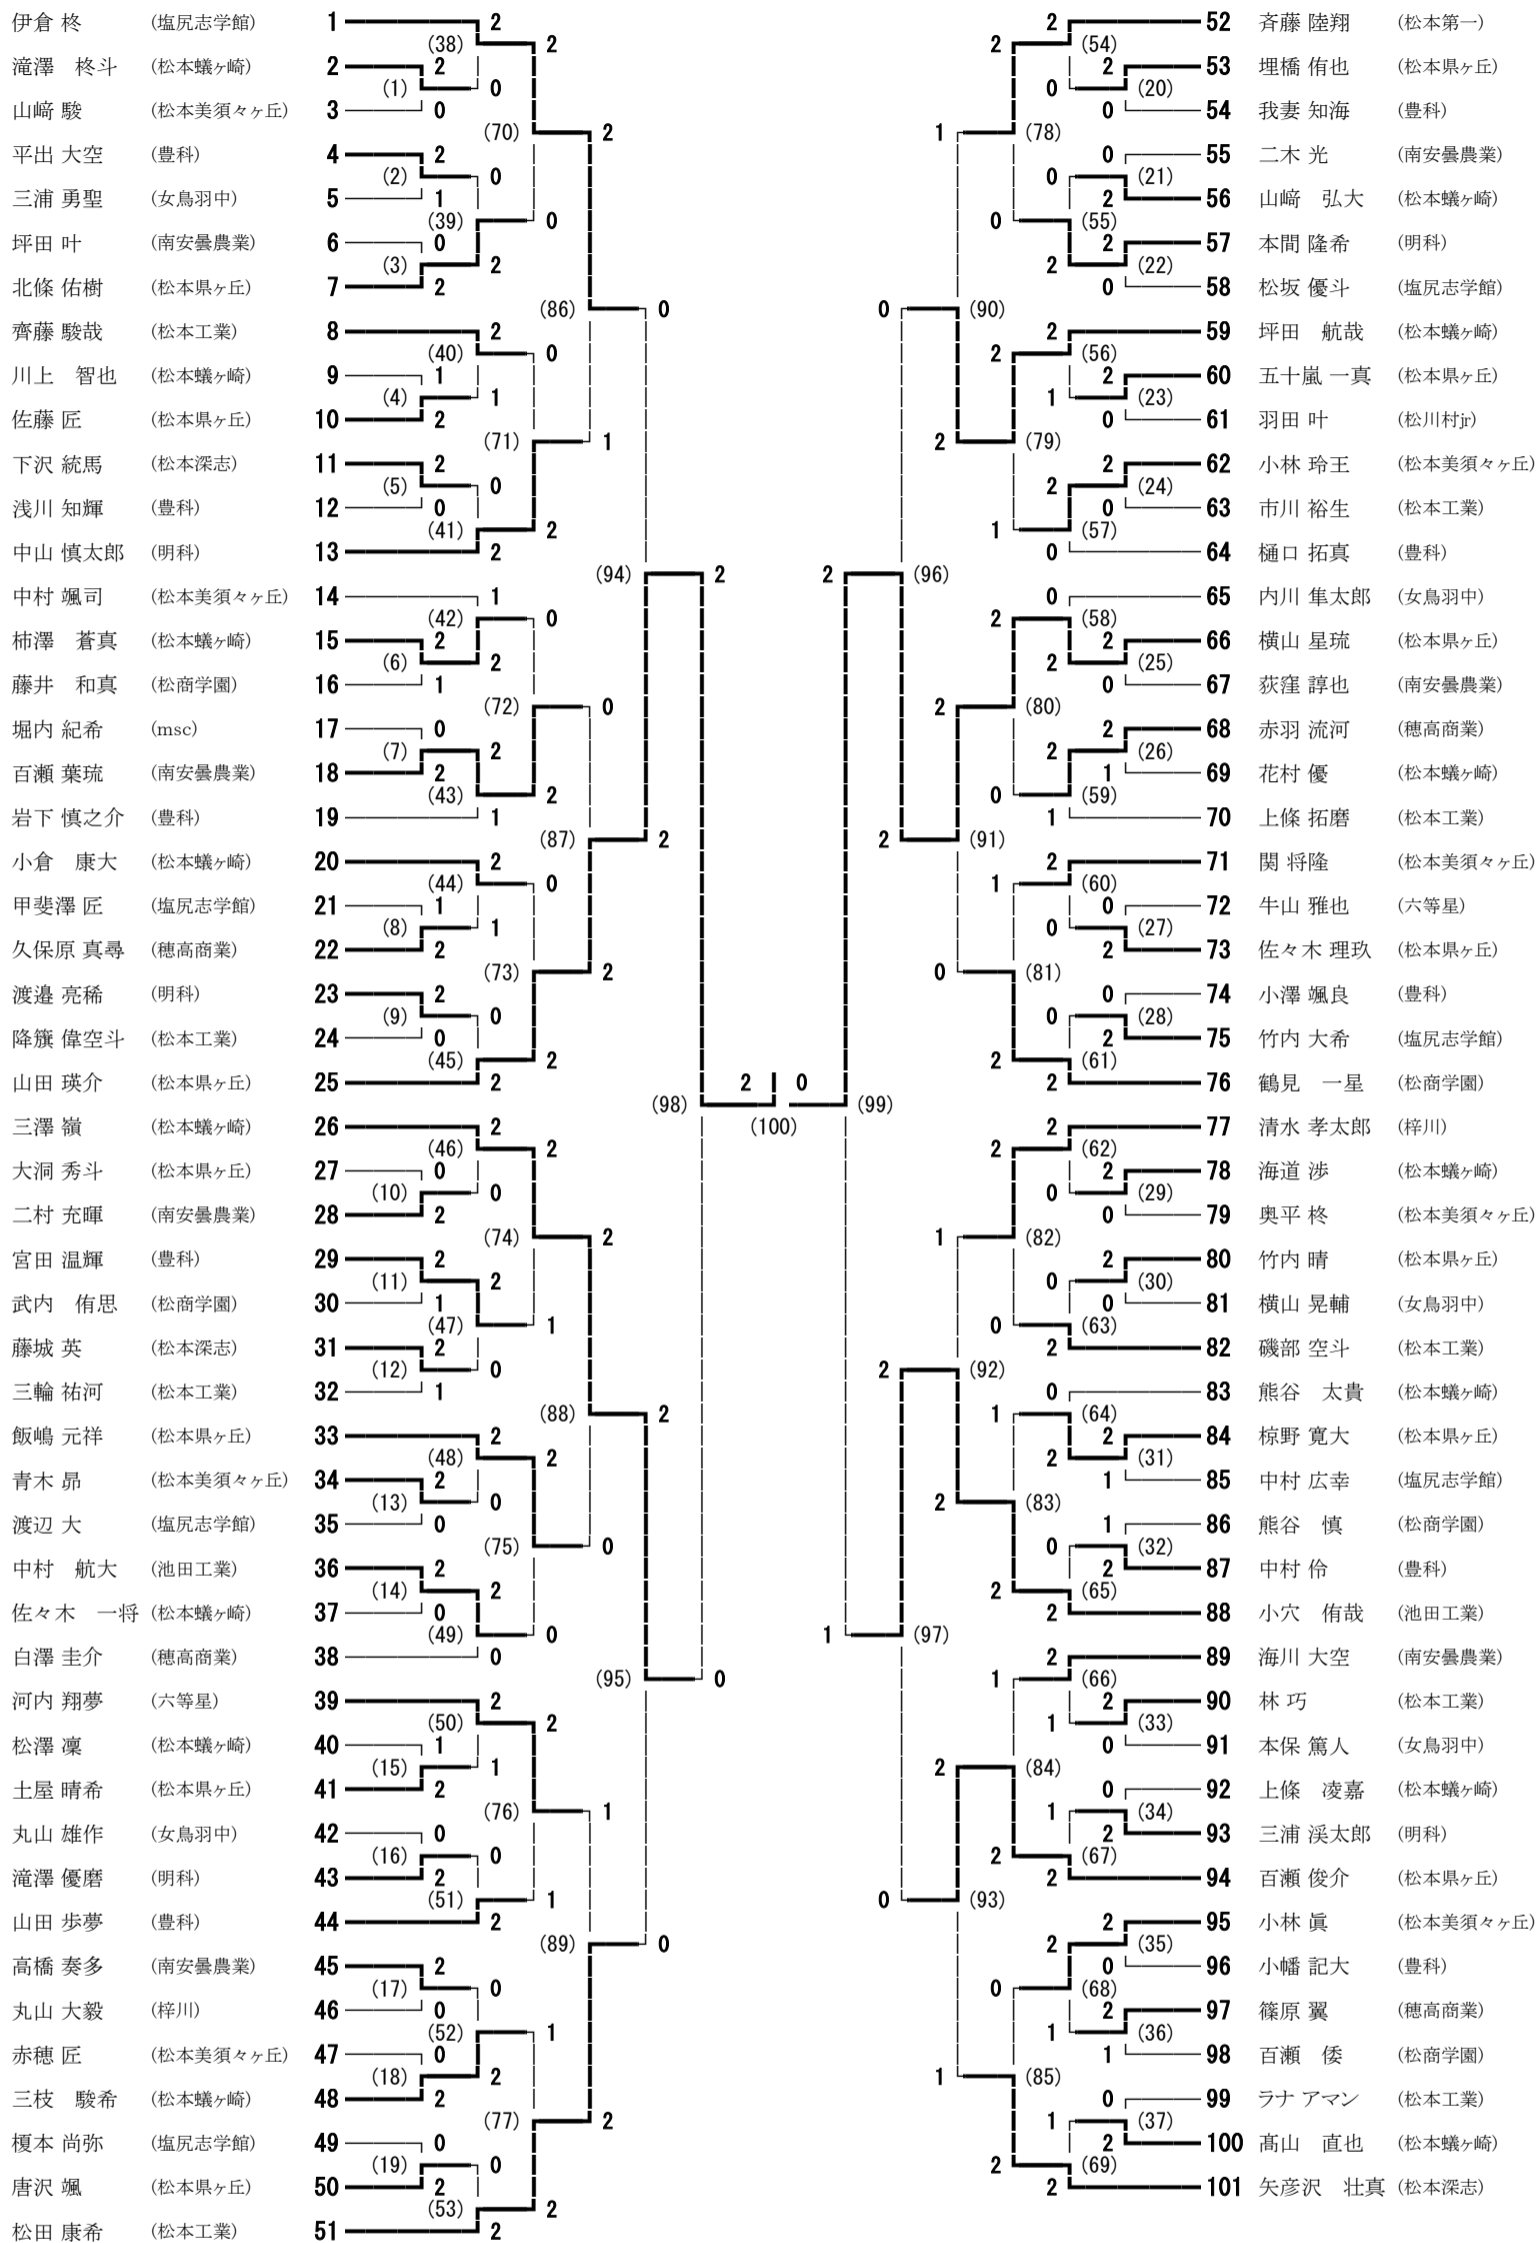

H30市民大会秋季大会男子Cシングルス