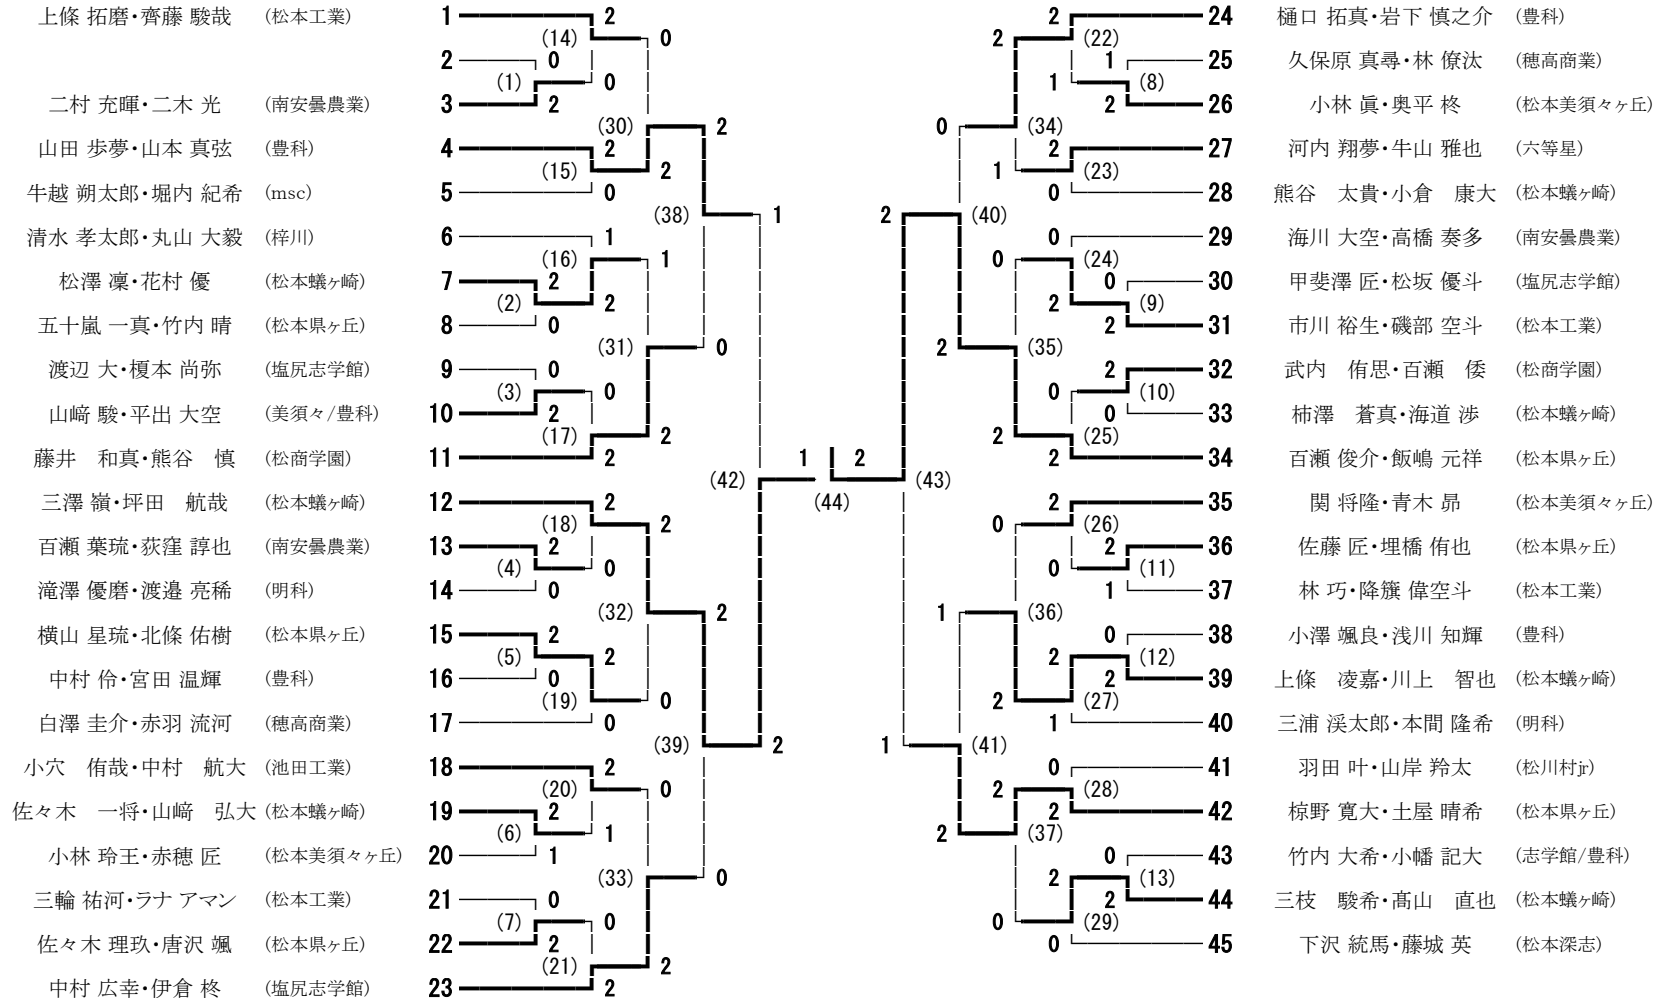

H30市民大会秋季大会男子Cダブルス