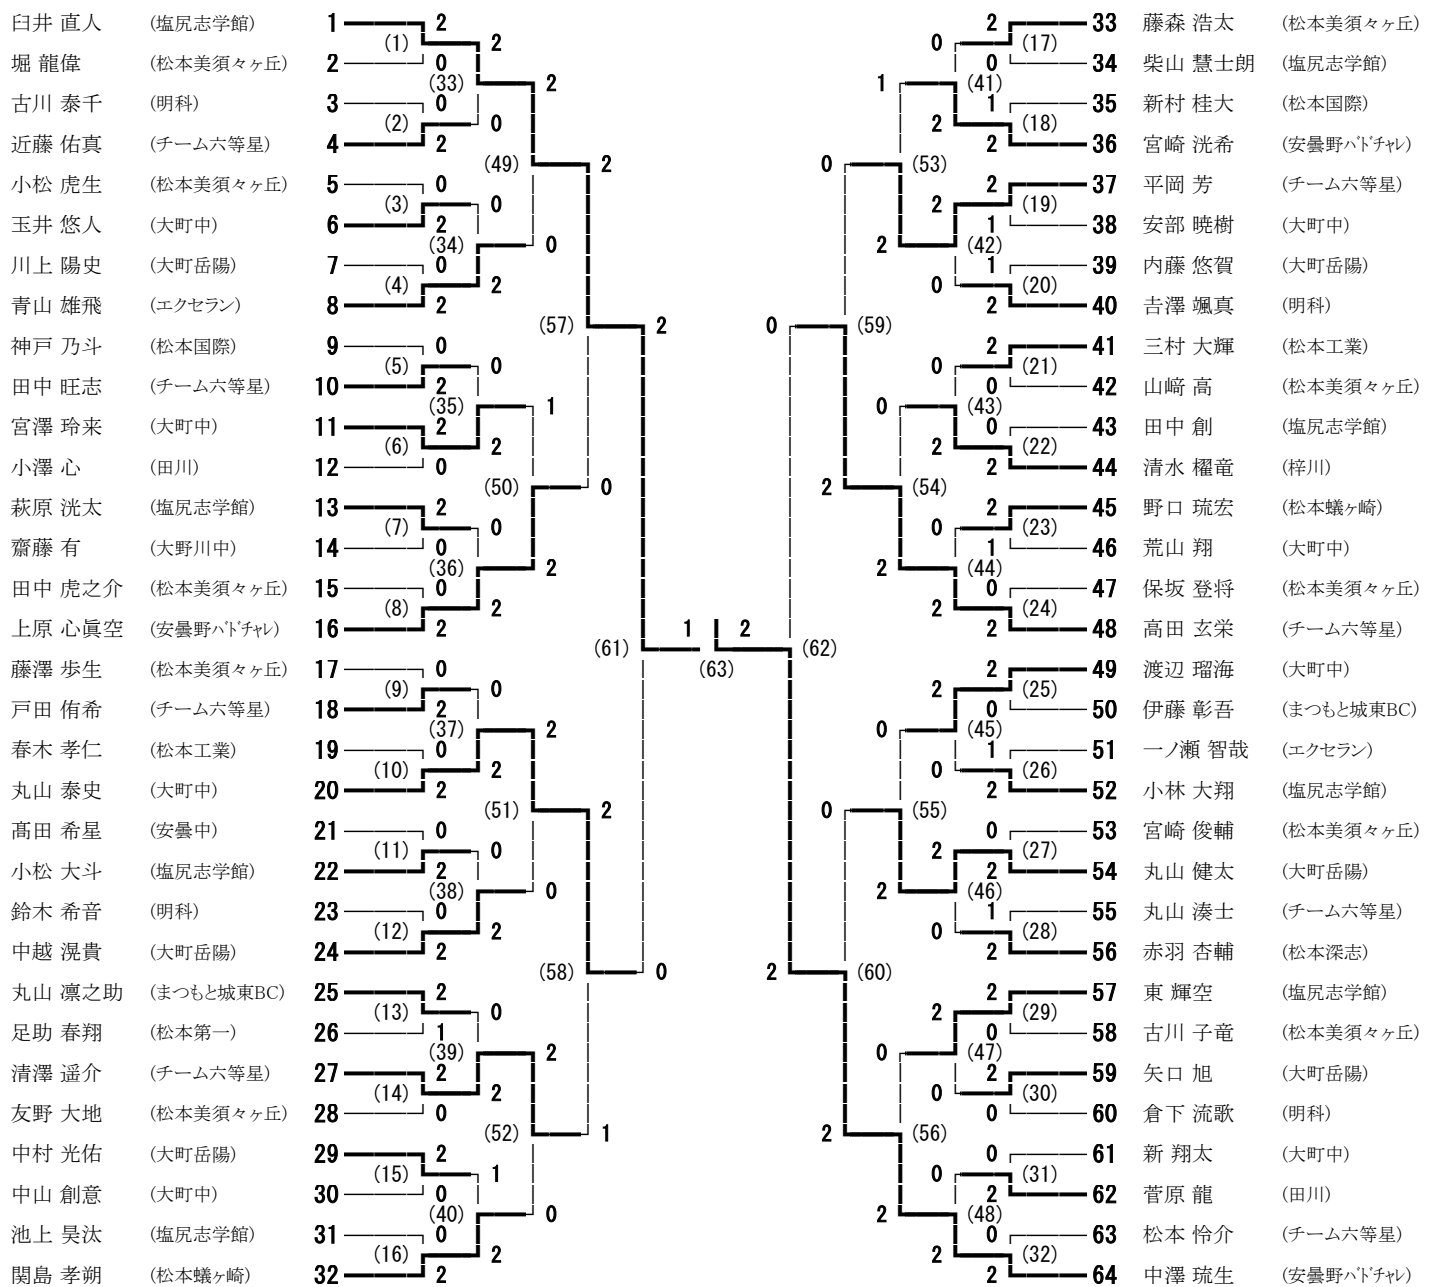

第68回市民スポーツ大会春季大会 男子Aダブルス

百瀬 巧惟・直井 陽太 (松本美須ヶヶ丘)	1	2	2	38	山中 陸斗・木谷 朝日 (田川)
佐野 夏崎・長田 道哉 (松本蟻ヶ崎)	2	(12) 0	2	39	松崎 晴・根橋 蒼 (松本県ヶ丘)
白瀬 匠人・松本 右京 (松本工業)	3	(1) 2	0	40	丸山 瑛己・岡村 心優 (穂高商業)
三澤 倫輝・西村 友輔 (南安曇農業)	4	0	(44) 0	41	清水 耀竜・横山 彰 (梓川)
三村 康輔・中村 勝海 (松本深志)	5	(13) 2	0	42	山岸 光晴・青柳 諒 (塩尻志学館)
大森 竜・加藤 駿 (松本県ヶ丘)	6	0	(60) 2	43	百瀬 広明・小林 孝太郎 (松本蟻ヶ崎)
大野 煌力・上野 誠太 (穂高商業)	7	(14) 2	0	44	岩原 琉聖・片桐 光希 (松本工業)
山内 佑庵・伊藤 一翔 (豊科)	8	0	(45) 2	45	金井 海・大木 泰樹 (松本第一)
井口 陽斗・友野 丈瑠 (蘇南)	9	(15) 2	2	46	上原 大希・黒岩 新 (松本県ヶ丘)
與曾井 歩・丸山 拓哉 (松本第一)	10	0	(68) 2	47	平林 優太・武井 光希 (豊科)
宮城 笑・岸本 太陽 (大町岳陽)	11	(16) 2	0	48	宇治 理人・萩原 慧太 (松本美須ヶヶ丘)
近藤 史啓・菊池 信吾 (松本国際)	12	(2) 0	2	49	飯島 慎一・原口 怜大 (松本県ヶ丘)
白澤 慶一・丸山 友雅 (松本県ヶ丘)	13	0	(46) 2	50	宮本 康平・田中 咲来 (大町岳陽)
中山 虎太郎・森下 知哉 (エクセラ)	14	(17) 2	2	51	北村 俊太郎・村中 淳之介 (松本国際)
松島 英汰・百瀬 浩介 (松本蟻ヶ崎)	15	0	(61) 0	52	蜜澤 健人・内川 蓮 (南安曇農業)
小橋 望・長田 羽流 (松本工業)	16	(18) 2	2	53	上土居 振一郎・上條 凜穂 (エクセラ)
米窪 桜汰・荻上 凌成 (田川)	17	0	(47) 0	54	中村 維吹・藤澤 柚斗 (松本第一)
長畦 悠吾・村山 丈 (松本県ヶ丘)	18	(3) 2	0	55	古城 慧・今井 遼一 (松本蟻ヶ崎)
清水 琉・塩原 蒼大 (梓川)	19	(19) 2	1	56	鈴木 タオ・望月 滉太 (穂高商業)
塩月 勇樹・堀島 一路 (松本深志)	20	2	(72) 0	57	馬場 流星・荒井 悠ノ介 (大町岳陽)
小松 亮太郎・中田 優俐弥 (大町岳陽)	21	(20) 2	2	58	橋本 正也・佐藤 蓮 (松本工業)
福田 晃大・清水 晴人 (豊科)	22	(4) 0	(74) 0	59	森 稜晴・二木 佑成叶 (南安曇農業)
有賀 瞳志・山田 航太 (穂高商業)	23	0	(48) 2	60	糟谷 優理・降旗 伯 (塩尻志学館)
立沢 悠真・萩原 賢太郎 (松本美須ヶヶ丘)	24	(21) 1	0	61	長巾 颯之介・山本 天晴 (梓川)
渡辺 旬・工藤 城桜 (明科)	25	0	(62) 2	62	小林 悠也・遠藤 大生 (チーム六等星)
小川 佳祐・今溝 啓太 (松本県ヶ丘)	26	(22) 2	1	63	横澤 咲弥・高橋 陸翔 (松本県ヶ丘)
北沢 大貴・中山 慶音 (松本蟻ヶ崎)	27	0	(49) 0	64	大原 充・藤田 仁雅 (田川)
二木 涼太・山岸 一天 (南安曇農業)	28	(23) 2	2	65	田中 信慈・田中 瑛大 (松本第一)
赤津 竣哉・後藤 春陽 (塩尻志学館)	29	2	(69) 1	66	小林 朋也・永田 一真 (松本蟻ヶ崎)
林 駿介・保科 拓磨 (松本県ヶ丘)	30	(24) 2	1	67	岡村 直哉・阿部 颯人 (松本美須ヶヶ丘)
薄井 皓太郎・矢口 琉楓 (大町岳陽)	31	0	(50) 2	68	富山 翔・吉澤 颯真 (明科)
竹内 優羽・荒井 唯碧 (田川)	32	(25) 0	2	69	橋爪 逢生・内倉 幸輝 (松本深志)
中澤 琉生・平林 隼 (パドチャレ/池田jr)	33	2	(63) 0	70	福島 蓮・平井 海吏 (南安曇農業)
赤羽 颯・古畑 天太 (松本第一)	34	(26) 0	1	71	小林 遥斗・塩原 陽向 (豊科)
齋藤 叶・御子柴 駿 (松本美須ヶヶ丘)	35	2	(51) 1	72	小林 和生・小林 柊翔 (穂高商業)
鈴木 大晴・二木 健登 (松本県ヶ丘)	36	(5) 0	0	73	西村 直純・栗田 寛也 (松本蟻ヶ崎)
早坂 琉碧・窪田 優希 (松本工業)	37	(27) 2	2	74	牧 夢大・林 優馬 (大町岳陽)
				75	高須賀 央亮・安本 侑磨 (松本県ヶ丘)

第68回市民スポーツ大会春季大会 男子Bシングルス