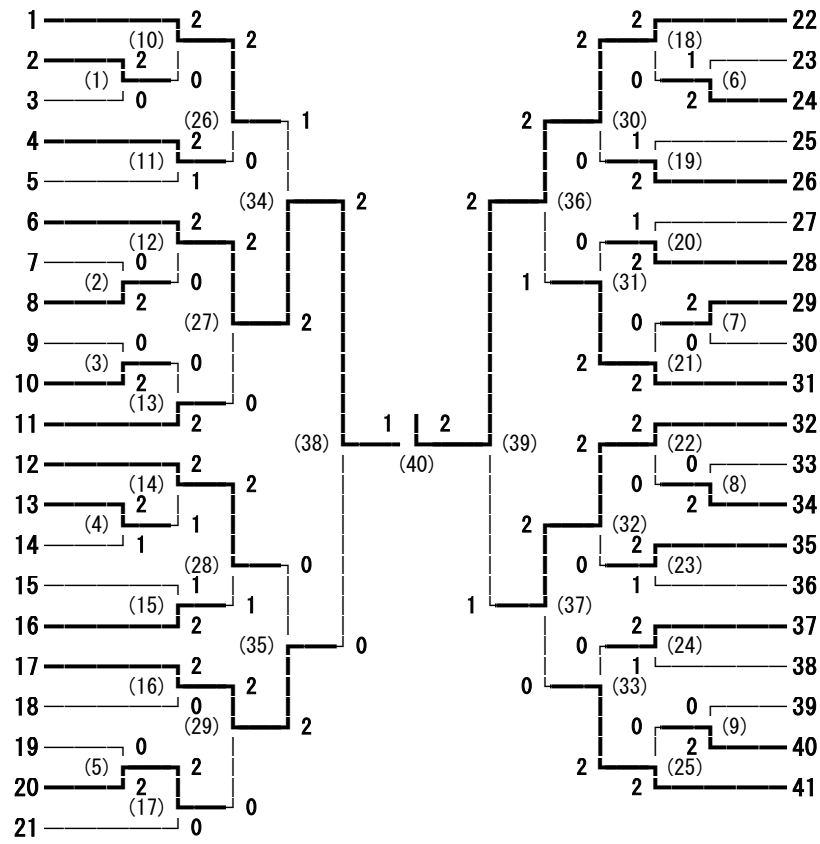

第68回市民スポーツ大会春季大会 男子Cダブルス

- 1 松井 快晴・伊藤 希 (豊科)
- 2 上 航生・三代澤 央翔 (松本県ヶ丘)
- 3 熊谷 絆龍・牛山 晶登 (松本工/深志)
- 4 村上 翠椛・村上 桐理 (松川村ジュニア)
- 5 関野 凜玖・嵯峨 登真 (田川)
- 6 今井 日向・山崎 柚希 (松本県ヶ丘)
- 7 中原 聖斗・務台 悠真 (豊科)
- 8 高田 希星・河田 東也 (安曇中)
- 9 奥村 颯・石川 真士 (松本深志)
- 10 入江 耀太・太田 成 (松本蟻ヶ崎)
- 堀内 溪汰・丸山 颯也 (南安曇農業)
- 12 守屋 奏汰・伊藤 嶺 (松本蟻ヶ崎)
- 13 吉岡 孝恭・平林 志隆 (南安曇農業)
- 14 搦速 太獅・早出 紘希 (松本国際)
- 15 小池 直希・平林 和 (豊科)
- 16 原 輝月・吉澤 柁吹 (松本工業)
- 17 山田 柚稀・近藤 大授 (松本県ヶ丘)
- 18 臼井 悠貴・田中 壱 (松本深志)
- 19 長嶺 悠翔・山本 琉翔 (豊科)
- 20 北原 大馳・北條 総大 (田川)
- 21 田中 陸・平林 湊 (大町中)

- 22 和田 大和・増澤 春 (松本工業)
- 23 岡本 奏也・大倉 涼太郎 (豊科)
- 24 齊藤 宥輝・河島 穂空 (松本深志)
- 25 南山 太雅・千葉 啓太 (松本蟻ヶ崎)
- 26 武川 騎士・西澤 明希 (豊科)
- 27 原田 琉可・香山 瑛太 (松本国際)
- 28 川久保 賢人・木作 實 (南安曇農業)
- 29 山寺 洸・岩佐 雅寿 (松本県ヶ丘)
- 30 三澤 侑生・中村 幸誠 (豊科)
- 31 大平 岳輝・平野 幹人 (松本深志)
- 32 小松 由椰・吉野 太翔 (田川)
- 33 内川 祐真・長崎 光流 (豊科)
- 34 百瀬 太空・小嶋 大雅 (松本県ヶ丘)
- 35 柳沢 航太・吉成 凜太郎 (松本深志)
- 36 寺島 瑛太・塚田 響 (松本蟻ヶ崎)
- 37 望月 拓生・片桐 湊 (豊科)
- 38 秋山 秀馬・柴田 樹 (松本工業)
- 39 今井 陽葵・青沼 元親 (松本蟻ヶ崎)
- 40 渡部 佑哉・帯刀 朝光 (豊科/南安農)
- 41 濱 将斗・一色 亮生 (松本県ヶ丘)