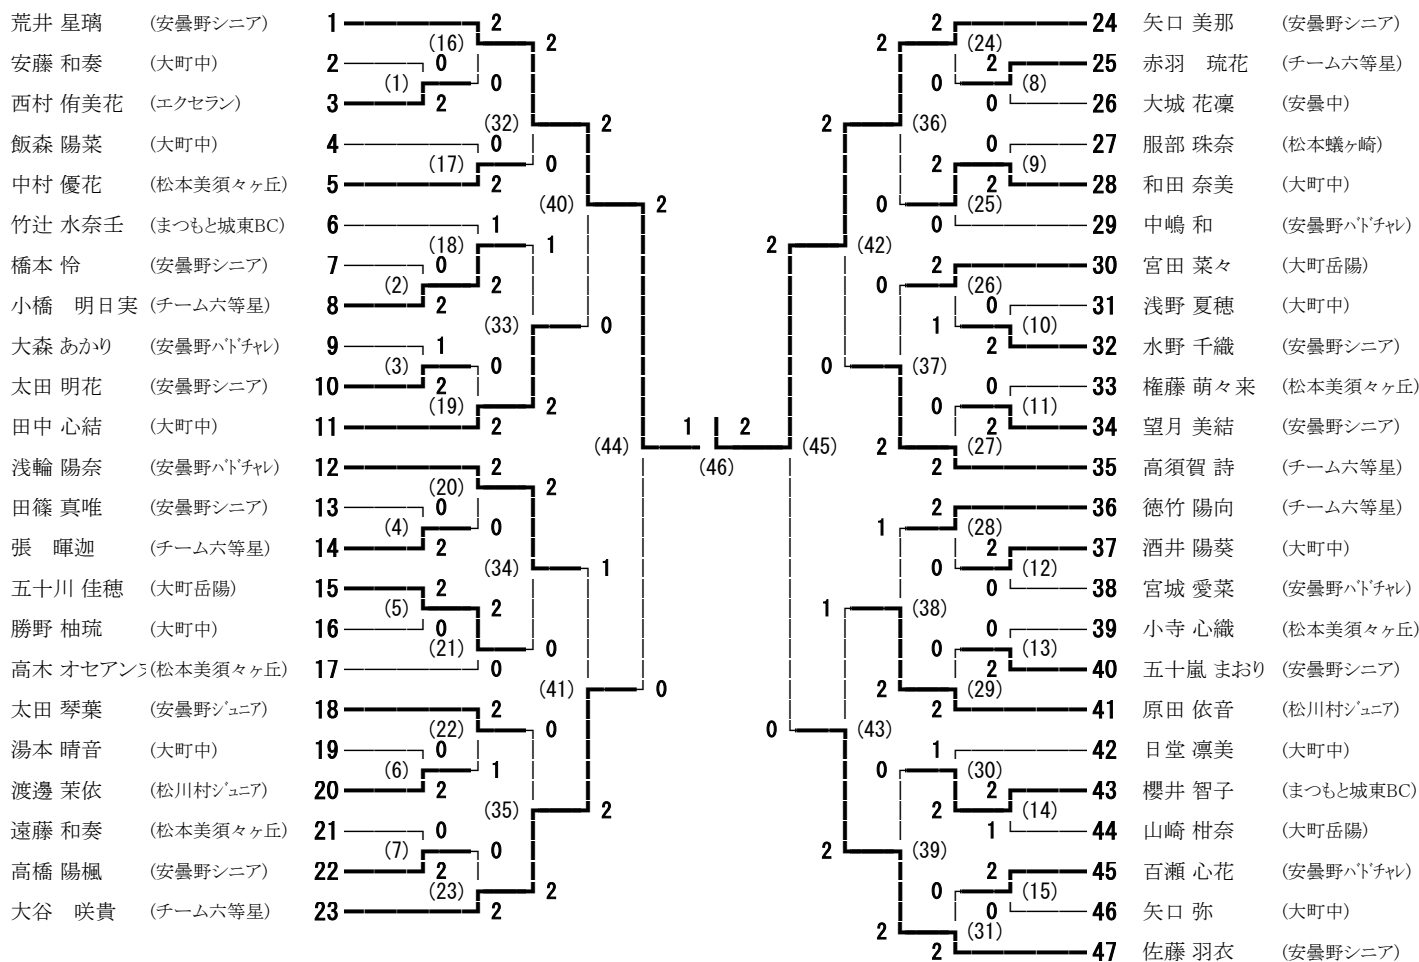

第68回市民スポーツ大会春季大会 女子Bシングルス