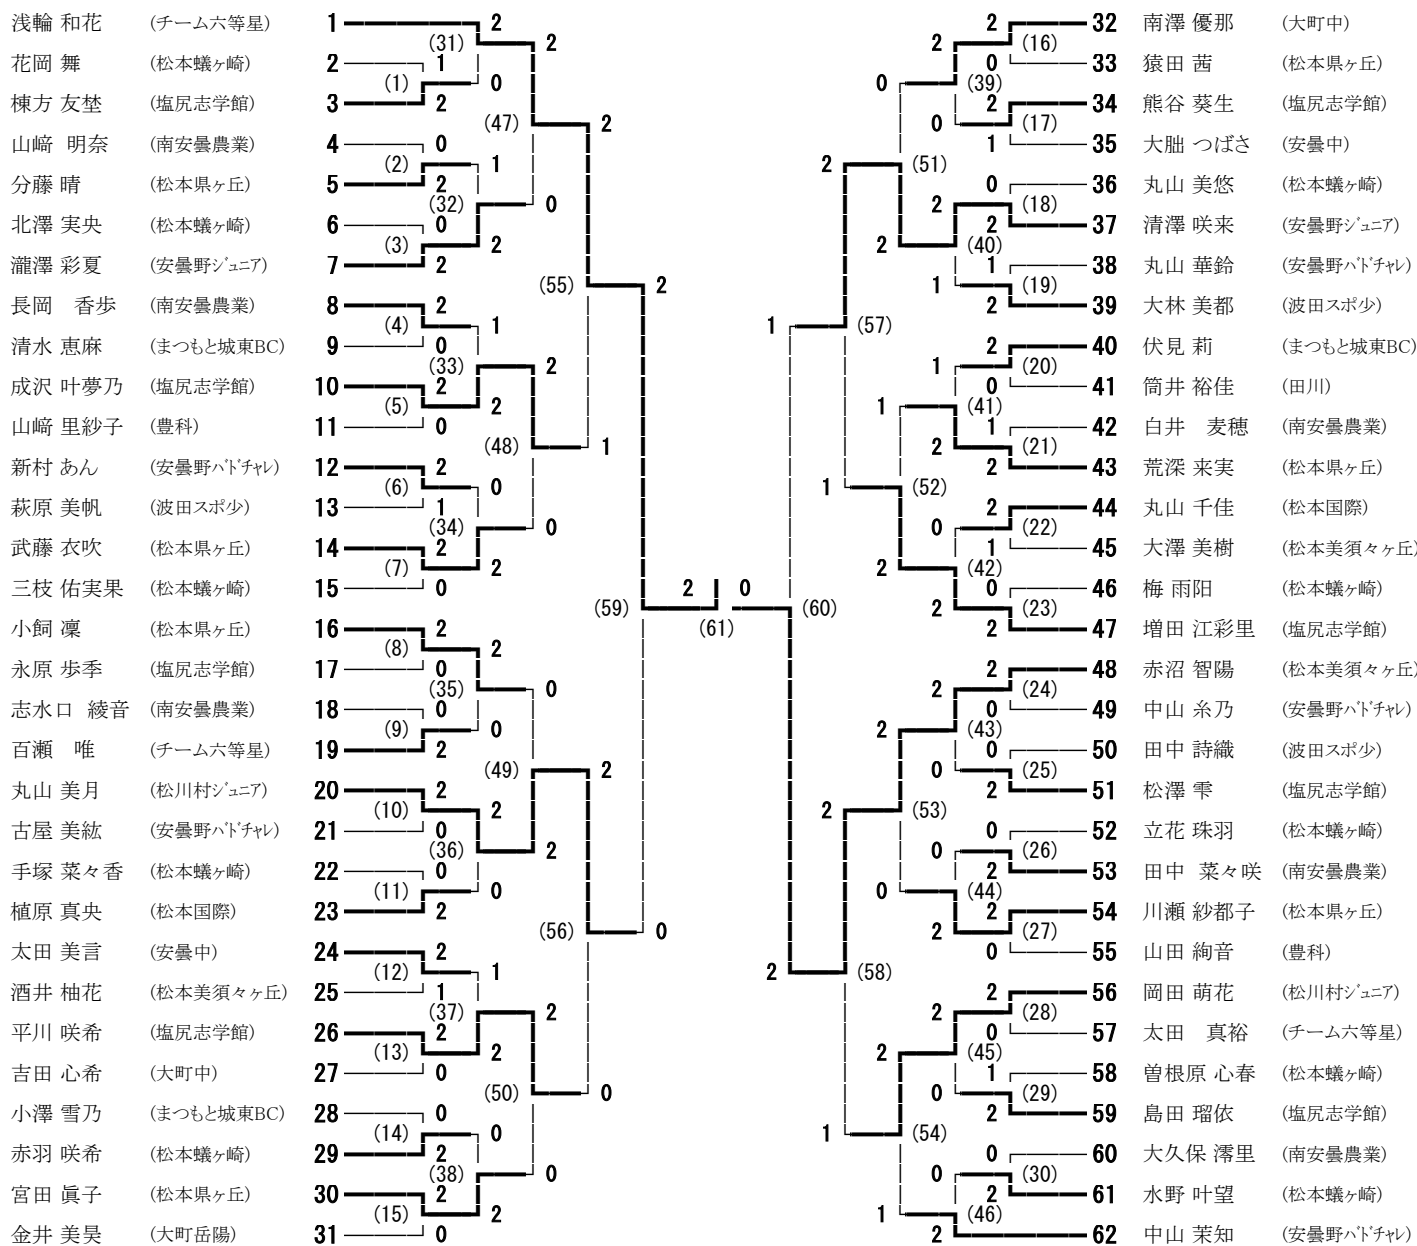

第68回市民スポーツ大会春季大会 女子Cシングルス