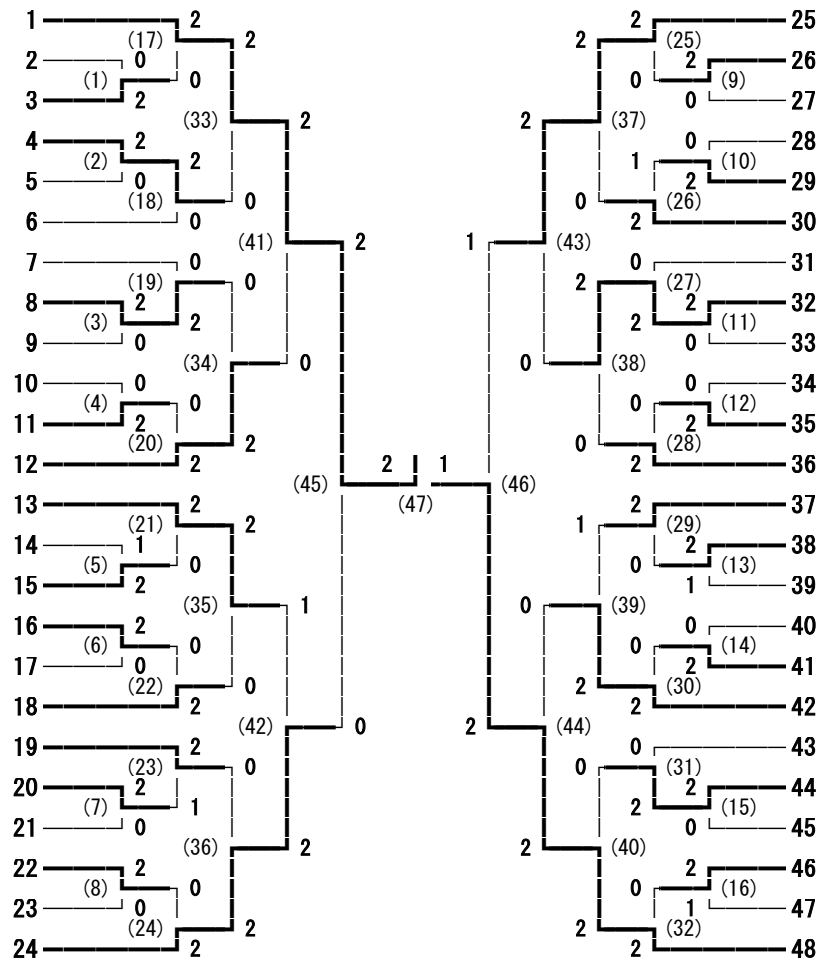

第68回市民スポーツ大会春季大会 女子Aダブルス

- 松澤 悠希・庄司 眞里愛 (松商学園)
- 小林 萌々子・中嶋 梨音子 (大町岳陽)
- 高沢 万緒・前川 咲良 (松本深志)
- 小池 凜・稗島 優香 (穂高商業)
- 三ツ橋 すず・那須 真琴 (南安曇農業)
- 奥原 凜・腰原 里桜 (豊科)
- 横森 成聖・木島 彩 (塩尻志学館)
- 須澤 優凧・村越 千早 (大町岳陽)
- 森奥 彩葉・西沢 柚衣香 (松本第一)
- 田村 円・西村 侑美花 (エクセラン)
- 相馬 彩葉・服部 周音 (松本県ヶ丘)
- 渡邊 莉緒・柳田 結 (松本深志)
- 海野 ひより・宮崎 桃果 (松商学園)
- 小林 心結・田中 睦実 (松本第一)
- 新井 穂乃花・筒井 裕佳 (田川)
- 宮坂 悠佳・牧野 くるみ (松本深志)
- 吉江 奈互実・松田 ゆいか (松本蟻ヶ崎)
- 山田 伊吹・倉科 京佳 (大町岳陽)
- 土屋 桃郁・北見 乃愛 (松本美須ヶヶ丘)
- 大島 なつき・洪田見 奏穂 (松商学園)
- 穂苺 春奈・安倍 天恵 (大町岳陽)
- 松永 千愛・松本 葵 (穂高商業)
- 今井 珂音・大平 有花 (松本第一)
- 古厩 楓・小林 菜央 (松本県ヶ丘)

- 丸山 日花里・石井 幸花 (松本深志)
- 市川 椋・笹井 由希乃 (松商/松本国際)
- 和田 咲桜・服部 珠奈 (松本蟻ヶ崎)
- 宮入 彩・中川 詩織 (松本第一)
- 赤羽 瑠実・林 聖来 (大町岳陽)
- 柳澤 柚花・長田 かな (松本県ヶ丘)
- 一柳 柚名・小口 真白 (塩尻志学館)
- 小石 優奈・藤田 真華 (松商学園)
- 酒井 優奈・平林 椎香 (田川)
- 前田 明香里・上條 琴未 (南安曇農業)
- 金井 萌々華・宮田 菜々 (大町岳陽)
- 徳竹 琉菜・丸山 葉奈 (穂高商業)
- 村田 侑生・山本 真心 (大町岳陽)
- 中村 心奏・高橋 琉花 (松商学園)
- 藤原 榎央・春日 俐穂 (松本深志)
- 田中 鈴菜・加藤 真彩 (豊科)
- 野澤 奏・大吉原 麗 (南安曇農業)
- 清水 愛海・中上 実咲 (松本県ヶ丘)
- 齋藤 姫莉・今井 美空 (松本第一)
- 横山 菜緒・竹内 優希 (松本深志)
- 今井 杏美・小野 真央 (松本蟻ヶ崎)
- 降旗 柚葵・小松 玲奈 (松本美須ヶヶ丘)
- 小飼 凜・中澤 玲奈 (松本県ヶ丘)
- 鈴木 紗愛・藤澤 心響 (松商学園)