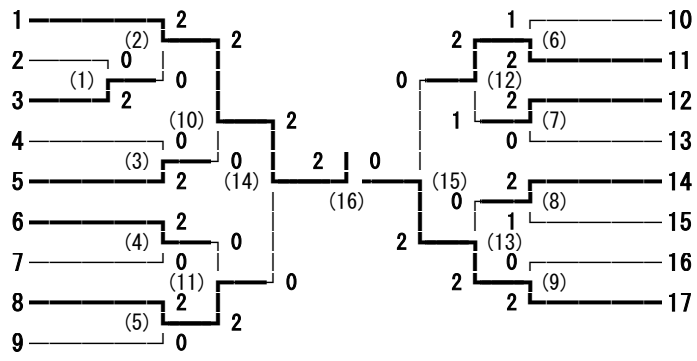

第68回市民スポーツ大会春季大会 女子Bダブルス

- 1 荒井 星璃・矢口 美那 (安曇野シニア)
- 2 酒井 陽葵・安藤 和奏 (大町中)
- 3 権藤 萌々来・遠藤 和奏 (松本美須ヶヶ丘)
- 4 和田 奈美・飯森 陽菜 (大町中)
- 5 赤羽 琉花・小橋 明日実 (チーム六等星)
- 6 浅野 夏穂・田中 心結 (大町中)
- 7 大森 あかり・百瀬 心花 (安曇野ハドチャレ)
- 8 高須賀 詩・張 暉迦 (チーム六等星)
- 9 高木 オセアンス・赤沼 智陽 (松本美須ヶヶ丘)

- 10 宮城 愛菜・浅輪 陽奈 (安曇野ハドチャレ)
- 11 田篠 真唯・太田 琴葉 (安曇野シニア/安曇野j)
- 12 山崎 柑奈・五十川 佳穂 (大町岳陽)
- 13 日堂 凜美・勝野 柚琉 (大町中)
- 14 小寺 心織・中村 優花 (松本美須ヶヶ丘)
- 15 水野 千織・太田 明花 (安曇野シニア)
- 16 湯本 晴音・矢口 弥 (大町中)
- 17 徳竹 陽向・大谷 咲貴 (チーム六等星)