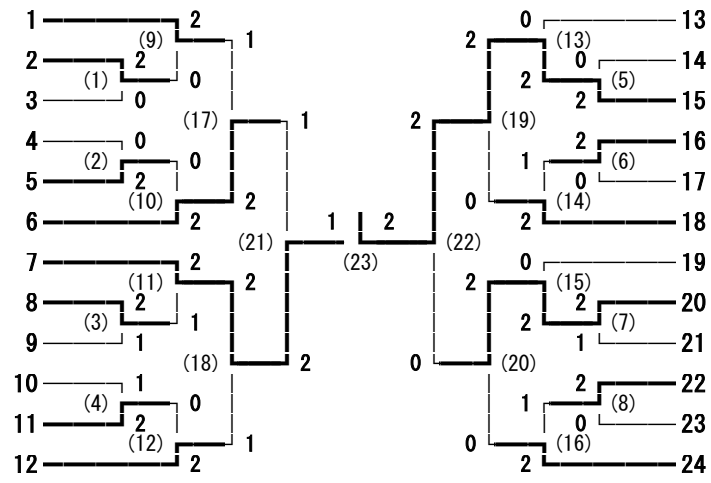

第68回市民スポーツ大会春季大会 女子Cダブルス

- 1 荒深 来実・分藤 晴 (松本県ヶ丘)
- 2 水野 叶望・赤羽 咲希 (松本蟻ヶ崎)
- 3 棟方 友埜・熊谷 葵生 (塩尻志学館)
- 4 手塚 菜々香・丸山 美悠 (松本蟻ヶ崎)
- 5 田中 菜々咲・山崎 明奈 (南安曇農業)
- 6 山崎 里紗子・山田 絢音 (豊科)
- 7 成沢 叶夢乃・増田 江彩里 (塩尻志学館)
- 8 南澤 優那・吉田 心希 (大町中)
- 9 北澤 実央・曾根原 心春 (松本蟻ヶ崎)
- 10 太田 美言・大脇 つばさ (安曇中)
- 11 猿田 茜・宮田 眞子 (松本県ヶ丘)
- 12 百瀬 唯・太田 真裕 (チーム六等星)

- 13 酒井 柚花・大澤 美樹 (松本美須ヶヶ丘)
- 14 梅 雨阳・花岡 舞 (松本蟻ヶ崎)
- 15 瀧澤 彩夏・清澤 咲来 (安曇野ジュニア)
- 16 平川 咲希・松澤 雫 (塩尻志学館)
- 17 大林 美都・萩原 美帆 (波田スポ少)
- 18 長岡 香歩・白井 麦徳 (南安曇農業)
- 19 丸山 千佳・植原 真央 (松本国際)
- 20 川瀬 紗都子・武藤 衣吹 (松本県ヶ丘)
- 21 岡田 萌花・丸山 一香 (松川村ジュニア)
- 22 永原 歩季・島田 瑠依 (塩尻志学館)
- 23 志水口 綾音・大久保 滯里 (南安曇農業)
- 24 三枝 佑実果・立花 珠羽 (松本蟻ヶ崎)