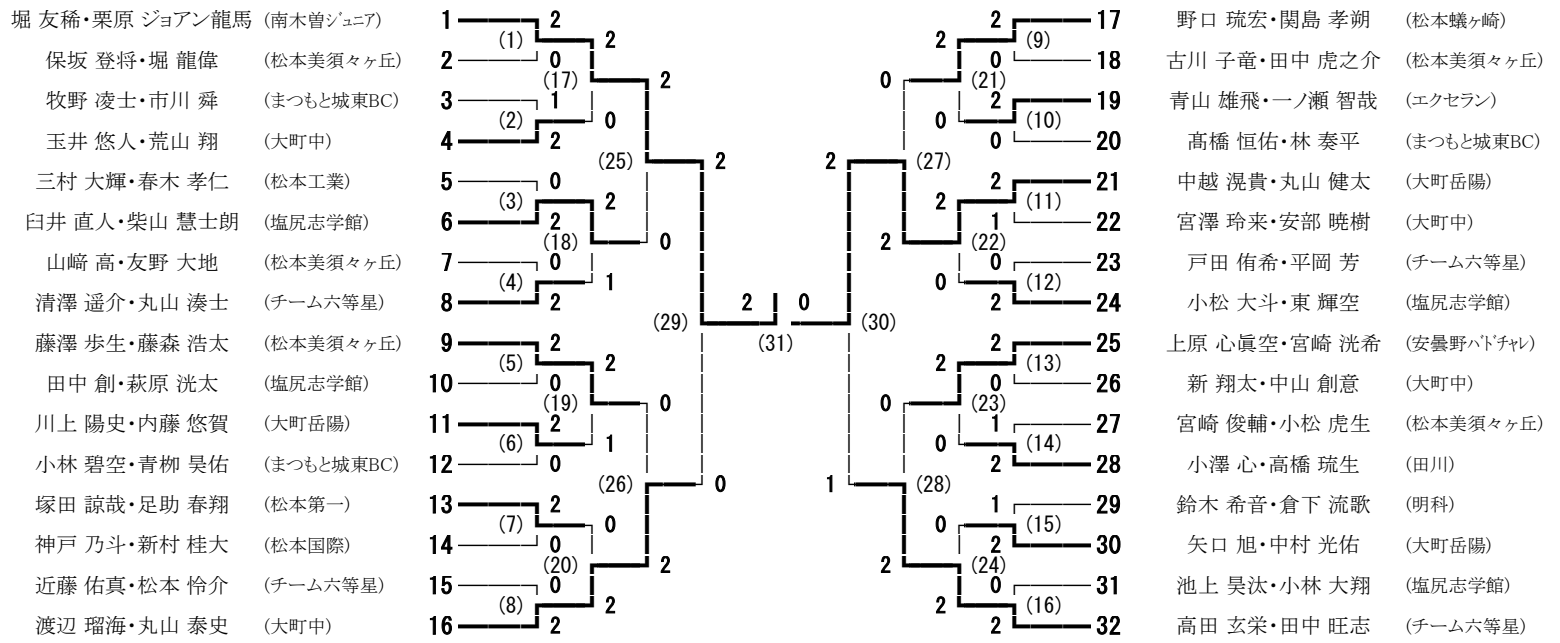

第68回市民スポーツ大会春季大会 男子Bダブルス

第68回市民スポーツ大会春季大会 男子Cシングルス

佐藤 蓮 (松本工業)	1	2	2	48	今井 日向 (松本県ヶ丘)
渡部 佑哉 (豊科)	2	(32) 0	2	49	中村 幸誠 (豊科)
三代澤 央翔 (松本県ヶ丘)	3	(1) 2	0	50	牛山 晶登 (松本深志)
今井 陽葵 (松本蟻ヶ崎)	4	(64) 2	2	51	内川 祐真 (豊科)
大倉 涼太郎 (豊科)	5	(33) 0	0	52	秋山 秀馬 (松本工業)
濱 将斗 (松本県ヶ丘)	6	(80) 2	0	53	吉野 太翔 (田川)
吉成 凜太郎 (松本深志)	7	(34) 2	2	54	入江 耀太 (松本蟻ヶ崎)
嵯峨 登真 (田川)	8	(2) 1	1	55	片桐 湊 (豊科)
川久保 賢人 (南安曇農業)	9	(65) 2	1	56	久保 脩平 (松本県ヶ丘)
太田 成 (松本蟻ヶ崎)	10	(3) 0	0	57	木作 實 (南安曇農業)
平林 和 (豊科)	11	(35) 0	0	58	生駒 好晴 (安曇野ハドチャレ)
栗林 慎汰郎 (大町中)	12	(88) 0	2	59	平野 幹人 (松本深志)
原口 怜大 (松本県ヶ丘)	13	(36) 2	2	60	原田 琉可 (松本国際)
香山 瑛太 (松本国際)	14	(4) 0	2	61	岩佐 雅寿 (松本県ヶ丘)
原 輝月 (松本工業)	15	(66) 0	2	62	田中 陸 (大町中)
望月 拓生 (豊科)	16	(5) 2	0	63	三村 祥大 (まつもと城東BC)
大平 岳輝 (松本深志)	17	(37) 2	0	64	奥村 颯 (松本深志)
高橋 琉生 (田川)	18	(81) 2	2	65	武川 騎士 (豊科)
百瀬 太空 (松本県ヶ丘)	19	(38) 2	2	66	吉澤 柁吹 (松本工業)
三澤 侑生 (豊科)	20	(6) 1	1	67	長嶺 悠翔 (豊科)
帯刀 朝光 (南安曇農業)	21	(67) 2	0	68	塚田 響 (松本蟻ヶ崎)
石川 真士 (松本深志)	22	(7) 1	0	69	北原 大馳 (田川)
寺島 瑛太 (松本蟻ヶ崎)	23	(39) 2	0	70	小嶋 大雅 (松本県ヶ丘)
小松 由椰 (田川)	24	(92) 2	1	71	左治木 俊介 (チーム六等星)
近藤 大授 (松本県ヶ丘)	25	(40) 2	2	72	丸山 颯也 (南安曇農業)
河島 穂空 (松本深志)	26	(8) 0	0	73	齊藤 宥輝 (松本深志)
長崎 光流 (豊科)	27	(68) 2	2	74	岡本 奏也 (豊科)
柴田 樹 (松本工業)	28	(9) 1	0	75	滝澤 蓮 (チーム六等星)
堀内 溪汰 (南安曇農業)	29	(41) 2	0	76	山田 柚稀 (松本県ヶ丘)
山崎 柚希 (松本県ヶ丘)	30	(82) 2	1	77	伊藤 嶺 (松本蟻ヶ崎)
白井 悠貴 (松本深志)	31	(42) 2	2	78	増澤 春 (松本工業)
中村 光之介 (安曇中)	32	(10) 0	0	79	柳沢 航太 (松本深志)
赤羽 琉太郎 (チーム六等星)	33	(69) 0	1	80	小池 直希 (豊科)
守屋 奏汰 (松本蟻ヶ崎)	34	(11) 2	0	81	塚田 諒哉 (松本第一)
伊藤 希 (豊科)	35	(43) 2	0	82	奥原 琉聖 (田川)
徳森 渉太郎 (まつもと城東BC)	36	(89) 0	1	83	河田 東也 (安曇中)
千葉 啓太 (松本蟻ヶ崎)	37	(44) 1	0	84	一色 亮生 (松本県ヶ丘)
吉岡 孝恭 (南安曇農業)	38	(12) 2	0	85	平林 志隆 (南安曇農業)
山寺 洸 (松本県ヶ丘)	39	(70) 2	0	86	務台 悠真 (豊科)
西澤 明希 (豊科)	40	(13) 1	0	87	梶速 太獅 (松本国際)
和田 大和 (松本工業)	41	(45) 2	2	88	南山 太雅 (松本蟻ヶ崎)
早出 紘希 (松本国際)	42	(83) 2	2	89	田中 壱 (松本深志)
山本 琉翔 (豊科)	43	(46) 2	0	90	依田 瑛翔 (まつもと城東BC)
平林 湊 (大町中)	44	(14) 0	0	91	関野 凜玖 (田川)
北條 総大 (田川)	45	(71) 2	2	92	青沼 元親 (松本蟻ヶ崎)
中原 聖斗 (豊科)	46	(15) 0	0	93	熊谷 絆龍 (松本工業)
中村 勝海 (松本深志)	47	(47) 2	2	94	上 航生 (松本県ヶ丘)
				95	松井 快晴 (豊科)