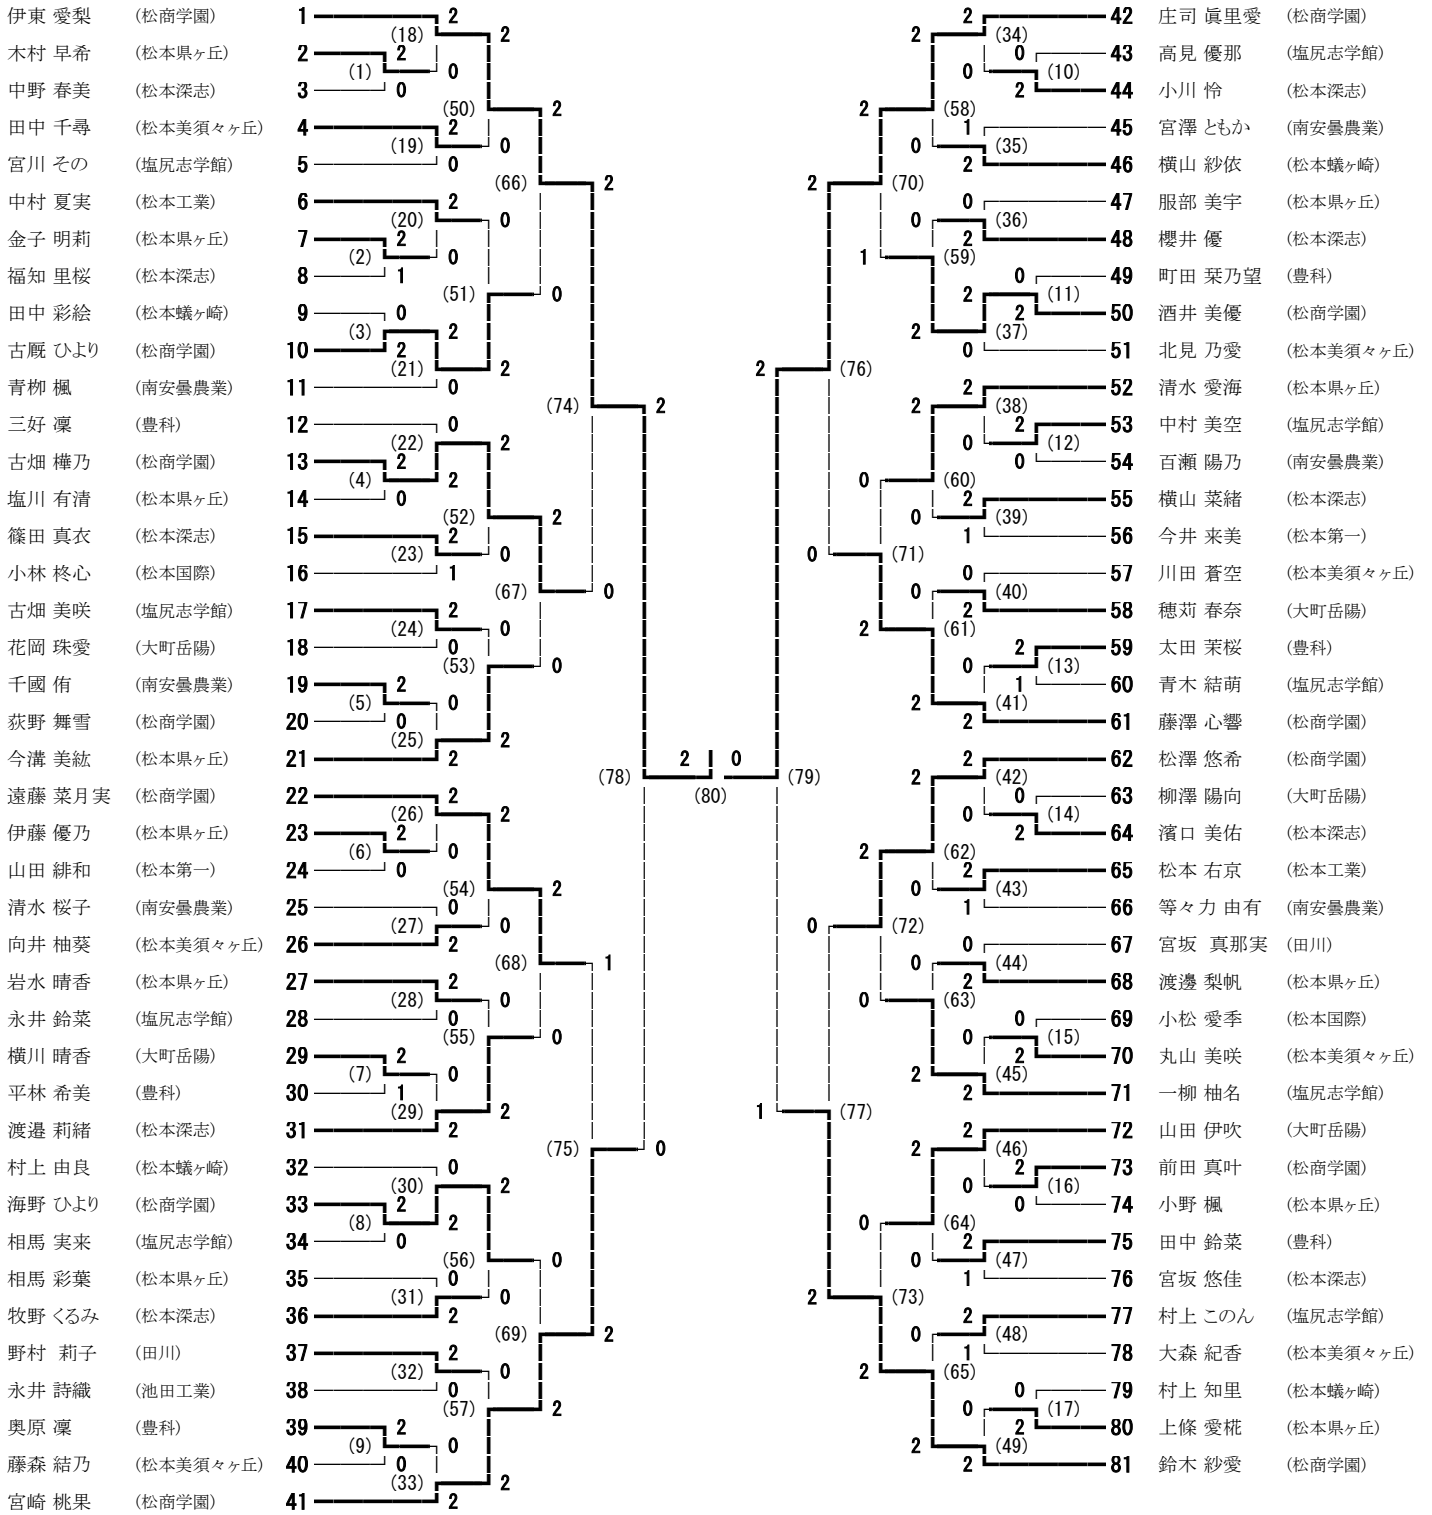

第67回

松本市市民スポーツ大会春季大会 バドミントン競技ジュニアの部 試合結果

期 日 令和6年4月20・21・27日

会 場 松本市波田体育館・南部体育館

主催 松本市・(一財)松本市スポーツ協会

主管 松本市バドミントン協会

第67回松本市市民スポーツ大会春季大会
バドミントン競技ジュニア結果

令和6年4月20・21・27日 松本市波田体育館・南部体育館

種 目	順位	氏 名	所 属	
シングルス	ジュニア男子A	1	赤羽 草太	松商学園高校
		2	村田 誠一郎	県ヶ丘高校
		3	柳澤 来哉	松商学園高校
		3	赤堀 太亮	蘇南高校
	ジュニア女子A	1	伊東 愛梨	松商学園高校
		2	庄司 眞里愛	松商学園高校
		3	鈴木 紗愛	松商学園高校
		3	宮崎 桃果	松商学園高校
	ジュニア男子B	1	堀 友稀	南木曾中学校
		2	小林 悠也	チーム六等星
		3	長田 羽流	チーム六等星
		3	宇治 埋人	shallow river
	ジュニア女子B	1	倉科 京佳	松川村ジュニア
		2	柳澤 柚花	チーム六等星
		3	徳竹 琉菜	チーム六等星
		3	佐藤 姫奈	南木曾中学校
	ジュニア男子C	1	高橋 陸翔	県ヶ丘高校
		2	黒岩 新	県ヶ丘高校
		3	横澤 咲弥	県ヶ丘高校
		3	北沢 大貴	蟻ヶ崎高校
ジュニア女子C	1	小橋 円花	松川村ジュニア	
	2	張 暉迦	チーム六等星	
	3	黒崎 明音	波田スポ少	
	3	奥原 優月	波田スポ少	
ダブルス	ジュニア男子A	1	柳澤 来哉 赤羽 草太	松商学園高校
		2	土屋 陸 村田 誠一郎	県ヶ丘高校
		3	高須賀 央亮 安本 侑磨	県ヶ丘高校
		3	鈴木 志優作 百瀬 巧惟	美須ヶ丘高校
	ジュニア女子A	1	藤澤 心響 海野 ひより	松商学園高校
		2	伊東 愛梨 鈴木 紗愛	松商学園高校
		3	古畑 樺乃 松澤 悠希	松商学園高校
		3	古厩 ひより 酒井 美憂	松商学園高校
	ジュニア男子B	1	白澤 慶一 中澤 琉生	安曇野バドチャレ
		2	小林 悠也 長田 羽流	チーム六等星
		3	堀 友稀 栗原ジョアン龍馬	南木曾中学校
		3	赤羽 颯 金井 海	松本第一高校
	ジュニア女子B	1	松田 紗生 佐藤 羽衣	安曇野シニア
		2	長田 かな 丸山 栞奈	チーム六等星
		3	藤田 真華 小石 優奈	松商学園高校
		3	佐藤 姫奈 徳竹 瑠菜	南木曾中・チーム六等星
	ジュニア男子C	1	上原 大希 黒岩 新	県ヶ丘高校
		2	高橋 陸翔 横澤 咲弥	県ヶ丘高校
		3	百瀬 広明 北沢 大貴	蟻ヶ崎高校
		3	山内 佑庵 伊藤 一翔	豊科高校
ジュニア女子C	1	小橋 円花 今水 葵	松川村ジュニア	
	2	黒崎 明音 奥原 優月	波田スポ少	
	3	西沢 柚衣香 中川 詩織	松本第一高校	
	3	大吉原 麗 野澤 奏	南安曇農業高校	

男子Aシングルス

男子Aダブルス

女子Aシングルス

女子Aダブルス

男子Aシングルス

男子Bダブルス

女子Bシングルス

女子Bダブルス