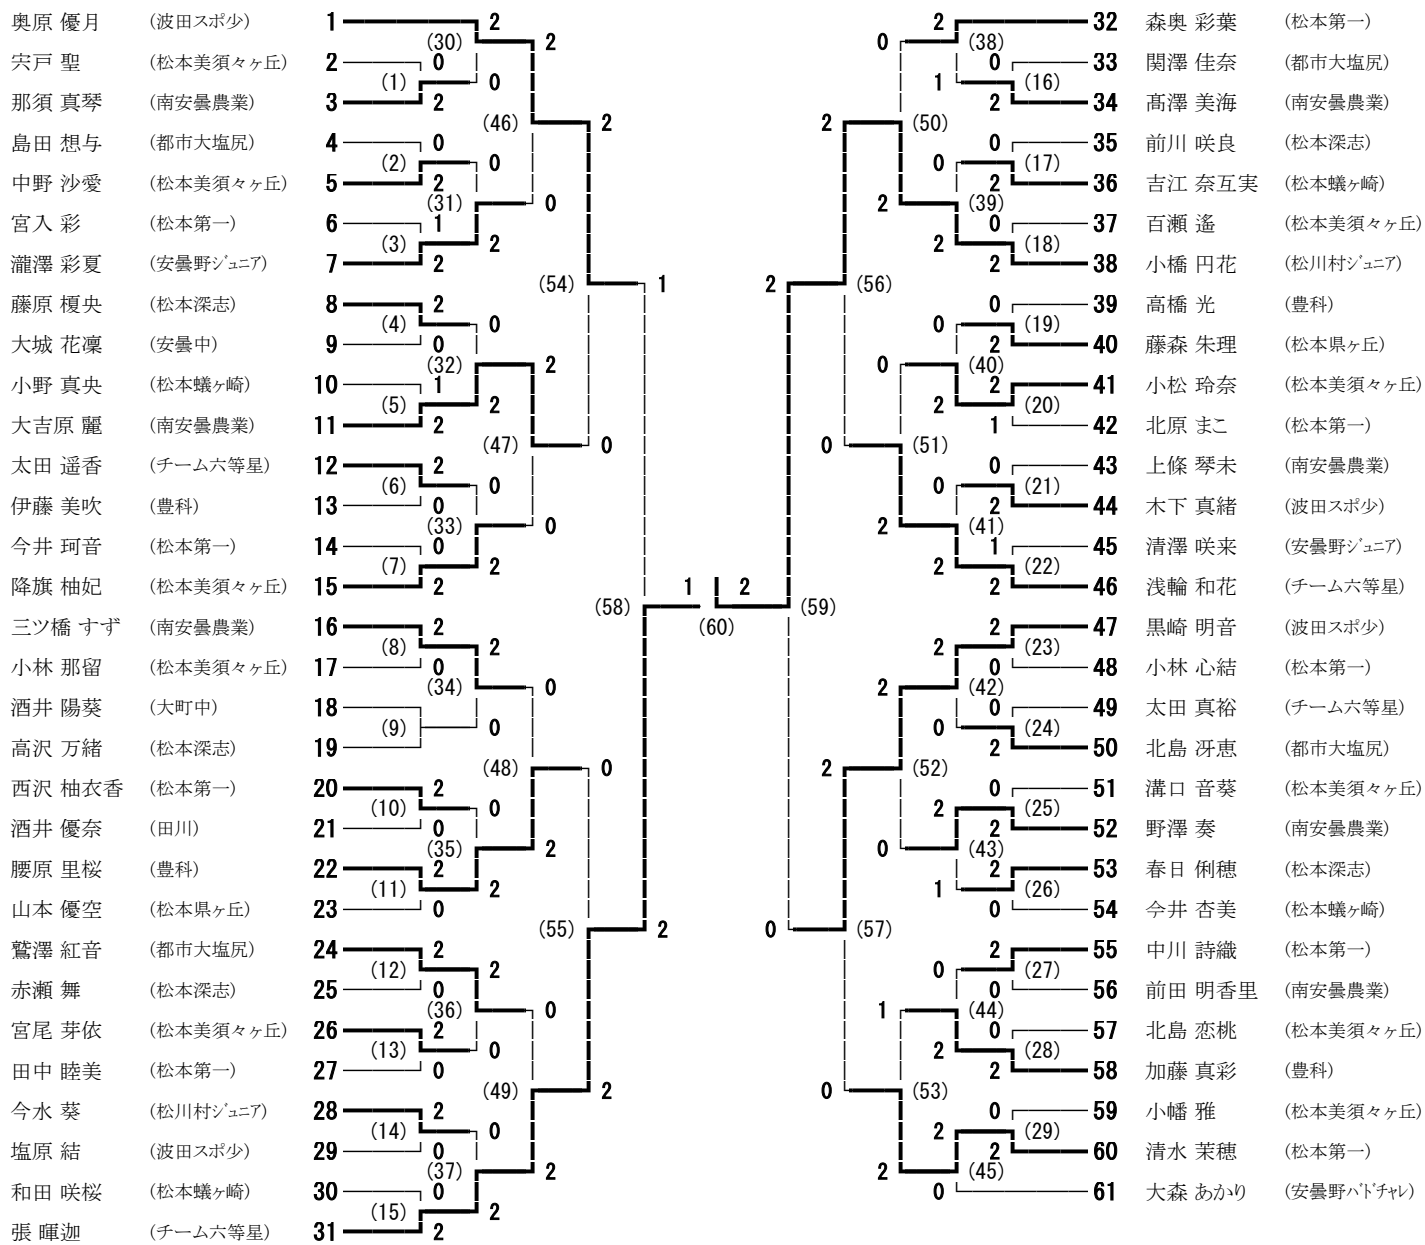

男子Aシングルス

男子Aダブルス

女子Aシングルス

女子Aダブルス

男子Aシングルス

男子Bダブルス

女子Bシングルス

女子Bダブルス

男子Cシングルス

上原 大希 (松本県ヶ丘)	1	2	1	0	0	30	上原 心眞空 (安曇野ハドチャレ)				
佐野 夏崎 (松本蟻ヶ崎)	2	(27)	0	0	2	(35)	31	新井 渚 (松本県ヶ丘)			
中村 維吹 (松本第一)	3	(1)	2	0	2	(14)	32	橋本 正也 (松本工業)			
白瀬 匠人 (松本工業)	4	0	(43)	2	0	(47)	33	柏原 雅樹 (南安曇農業)			
小林 遥斗 (豊科)	5	(2)	2	0	2	0	(15)	34	小林 孝太郎 (松本蟻ヶ崎)		
宮下 遥希 (松本深志)	6	2	(28)	2	2	(36)	35	保科 拓磨 (松本県ヶ丘)			
北沢 大貴 (松本蟻ヶ崎)	7	(3)	0	2	0	0	(16)	36	丸山 拓哉 (松本第一)		
田上 凌音 (塩尻志学館)	8	0	(51)	1	0	(53)	37	永井 滯 (塩尻志学館)			
森 稜晴 (南安曇農業)	9	(4)	2	1	0	0	(17)	38	中山 慶音 (松本蟻ヶ崎)		
加藤 駿 (松本県ヶ丘)	10	2	(29)	2	2	2	(37)	39	横澤 咲弥 (松本県ヶ丘)		
永田 一真 (松本蟻ヶ崎)	11	(5)	2	2	2	2	(18)	40	山崎 勇助 (豊科)		
小山 翔太 (都市大塩尻)	12	2	(44)	1	2	2	(48)	41	酒井 裕雅 (都市大塩尻)		
細野 匠太 (チーム六等星)	13	(6)	0	0	0	0	0	(19)	42	今井 遼一 (松本蟻ヶ崎)	
福田 晃大 (豊科)	14	0	(30)	0	2	2	(38)	43	窪田 優希 (松本工業)		
與曾井 歩 (松本第一)	15	(7)	2	2	2	2	2	44	高田 希星 (安曇中)		
伊藤 一翔 (豊科)	16	2	(55)	2	0	(56)	0	(20)	45	栗田 寛也 (松本蟻ヶ崎)	
二木 佑成叶 (南安曇農業)	17	(31)	0	0	2	(57)	0	(39)	46	根橋 蒼 (松本県ヶ丘)	
古城 慧 (松本蟻ヶ崎)	18	(8)	2	1	2	2	2	(21)	47	塩原 陽向 (豊科)	
高橋 陸翔 (松本県ヶ丘)	19	2	(45)	2	2	2	(49)	2	48	黒岩 新 (松本県ヶ丘)	
百瀬 皓介 (松本蟻ヶ崎)	20	(9)	2	2	2	2	2	2	(22)	49	奥平 椋太 (都市大塩尻)
岩原 琉聖 (松本工業)	21	1	(32)	2	2	2	1	(40)	50	松島 英汰 (松本蟻ヶ崎)	
島田 智広 (都市大塩尻)	22	(10)	2	1	2	2	0	2	(23)	51	西村 友輔 (南安曇農業)
松本 怜介 (チーム六等星)	23	0	(52)	2	2	2	1	1	52	左治木 蒼佑 (チーム六等星)	
林 駿介 (松本県ヶ丘)	24	(11)	2	2	1	2	0	0	(24)	53	片桐 光希 (松本工業)
下平 倭士 (松本第一)	25	(33)	0	1	2	2	0	2	(41)	54	大森 竜 (松本県ヶ丘)
西村 直純 (松本蟻ヶ崎)	26	(12)	2	1	2	2	2	0	(25)	55	古畑 天太 (松本第一)
百瀬 凜伸 (都市大塩尻)	27	2	(46)	0	2	2	1	0	(50)	56	笠原 青波 (塩尻志学館)
二木 健登 (松本県ヶ丘)	28	(13)	2	2	2	2	0	0	(26)	57	清水 晴人 (豊科)
宮崎 洸希 (安曇野ハドチャレ)	29	0	(34)	2	2	2	2	2	(42)	58	百瀬 広明 (松本蟻ヶ崎)

女子Cシングルス

女子Cダブルス