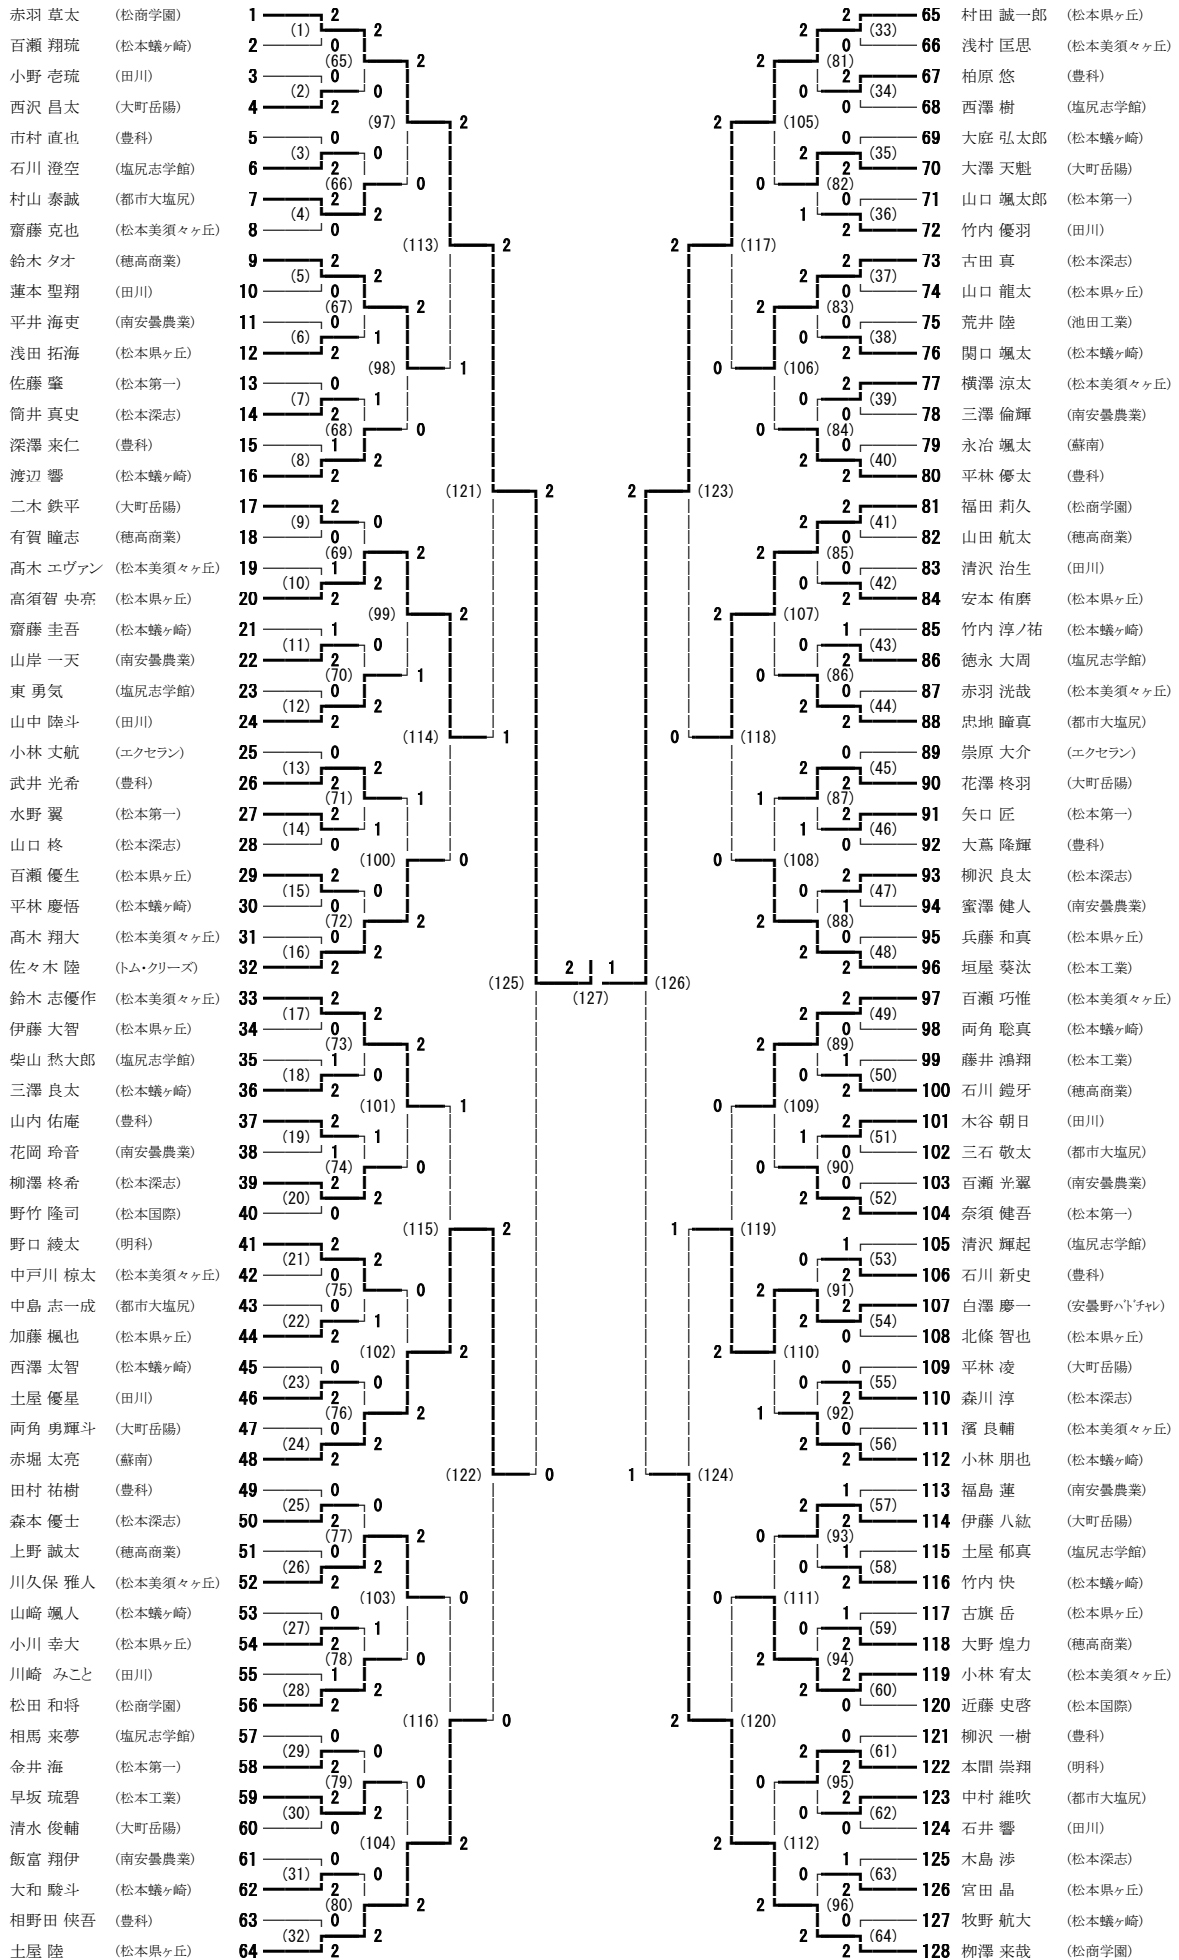

第67回

松本市市民スポーツ大会春季大会 バドミントン競技ジュニアの部 試合結果

期 日 令和6年4月20・21・27日

会 場 松本市波田体育館・南部体育館

主催 松本市・(一財)松本市スポーツ協会

主管 松本市バドミントン協会

第67回松本市市民スポーツ大会春季大会
バドミントン競技ジュニア結果

令和6年4月20・21・27日 松本市波田体育館・南部体育館

種 目	順位	氏 名	所 属	
シングルス	ジュニア男子A	1	赤羽 草太	松商学園高校
		2	村田 誠一郎	県ヶ丘高校
		3	柳澤 来哉	松商学園高校
		3	赤堀 太亮	蘇南高校
	ジュニア女子A	1	伊東 愛梨	松商学園高校
		2	庄司 眞里愛	松商学園高校
		3	鈴木 紗愛	松商学園高校
		3	宮崎 桃果	松商学園高校
	ジュニア男子B	1	堀 友稀	南木曾中学校
		2	小林 悠也	チーム六等星
		3	長田 羽流	チーム六等星
		3	宇治 埋人	shallow river
	ジュニア女子B	1	倉科 京佳	松川村ジュニア
		2	柳澤 柚花	チーム六等星
		3	徳竹 琉菜	チーム六等星
		3	佐藤 姫奈	南木曾中学校
	ジュニア男子C	1	高橋 陸翔	県ヶ丘高校
		2	黒岩 新	県ヶ丘高校
		3	横澤 咲弥	県ヶ丘高校
		3	北沢 大貴	蟻ヶ崎高校
ジュニア女子C	1	小橋 円花	松川村ジュニア	
	2	張 暉迦	チーム六等星	
	3	黒崎 明音	波田スポ少	
	3	奥原 優月	波田スポ少	
ダブルス	ジュニア男子A	1	柳澤 来哉 赤羽 草太	松商学園高校
		2	土屋 陸 村田 誠一郎	県ヶ丘高校
		3	高須賀 央亮 安本 侑磨	県ヶ丘高校
		3	鈴木 志優作 百瀬 巧惟	美須ヶ丘高校
	ジュニア女子A	1	藤澤 心響 海野 ひより	松商学園高校
		2	伊東 愛梨 鈴木 紗愛	松商学園高校
		3	古畑 樺乃 松澤 悠希	松商学園高校
		3	古厩 ひより 酒井 美憂	松商学園高校
	ジュニア男子B	1	白澤 慶一 中澤 琉生	安曇野バドチャレ
		2	小林 悠也 長田 羽流	チーム六等星
		3	堀 友稀 栗原ジョアン龍馬	南木曾中学校
		3	赤羽 颯 金井 海	松本第一高校
	ジュニア女子B	1	松田 紗生 佐藤 羽衣	安曇野シニア
		2	長田 かな 丸山 栞奈	チーム六等星
		3	藤田 真華 小石 優奈	松商学園高校
		3	佐藤 姫奈 徳竹 瑠菜	南木曾中・チーム六等星
	ジュニア男子C	1	上原 大希 黒岩 新	県ヶ丘高校
		2	高橋 陸翔 横澤 咲弥	県ヶ丘高校
		3	百瀬 広明 北沢 大貴	蟻ヶ崎高校
		3	山内 佑庵 伊藤 一翔	豊科高校
ジュニア女子C	1	小橋 円花 今水 葵	松川村ジュニア	
	2	黒崎 明音 奥原 優月	波田スポ少	
	3	西沢 柚衣香 中川 詩織	松本第一高校	
	3	大吉原 麗 野澤 奏	南安曇農業高校	

男子Aシングルス

男子Aダブルス

女子Aシングルス

女子Aダブルス

男子Aシングルス

男子Bダブルス

女子Bシングルス

女子Bダブルス