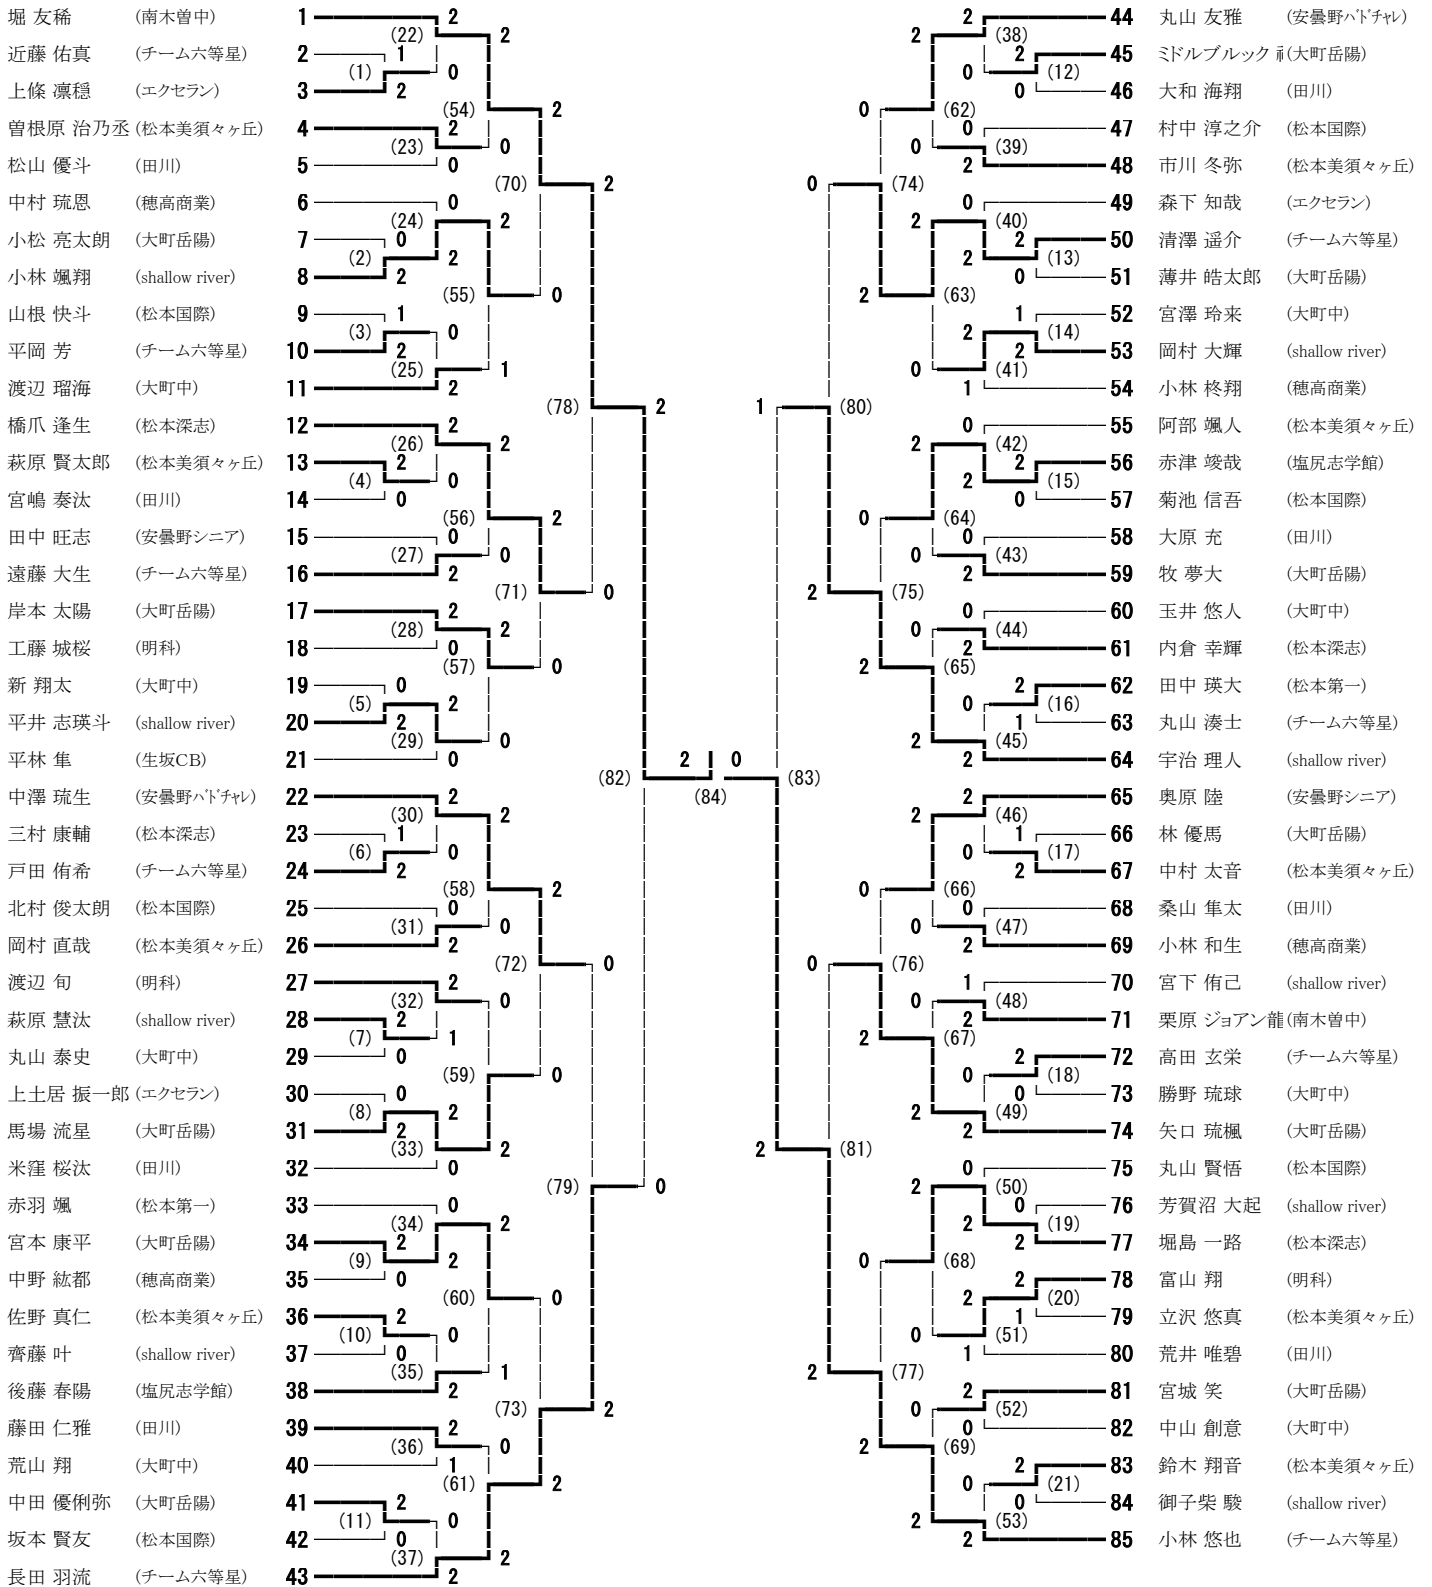

男子Aシングルス

男子Aダブルス

女子Aシングルス

女子Aダブルス

男子Aシングルス

男子Bダブルス

女子Bシングルス

女子Bダブルス

長田 かなな・丸山 葉奈 (チーム六等星)	1	2	2	2	2	2	12	佐藤 姫奈・徳竹 琉菜 (/六等星)
森奥 彩葉・今井 美空 (松本第一)	2	(7)	2	2	2	2	13	荒井 星璃・矢口 美那 (安曇野シニア)
磯部 柚葉・山田 莉央奈 (まつもと城東BC)	3	(1)	1	0	1	1	14	中村 心奏・高橋 流花 (松商学園)
柴田 るな・平林 椎香 (田川)	4	(15)	0	2	2	1	15	上條 優風・五味 杏澄 (まつもと城東BC)
内川 あい菜・川上 那月 (大町中)	5	(8)	2	0	0	0	16	赤羽 琉花・小橋 明日実 (チーム六等星)
藤田 真華・小石 優奈 (松商学園)	6	(9)	2	2	2	0	17	倉科 京佳・一柳 夏萌 (松川村ジュニア)
徳竹 陽向・大谷 咲貴 (チーム六等星)	7	(2)	2	0	2	1	18	荻窪 花恵・中山 双葉 (池田バドjr)
宮城 愛菜・浅輪 陽奈 (安曇野バドチャレ)	8	(16)	1	0	0	2	19	柳澤 柚花・高須賀 詩 (チーム六等星)
橋本 鈴・清澤 妃奈 (安曇野シニア)	9	(3)	2	0	0	2	20	青木 優里・新井 穂乃花 (田川)
一柳 柚名・濱野 恵里花 (塩尻志学館)	10	(10)	0	0	1	0	21	渡邊 茉依・中嶋 和 (安曇野バドチャレ)
百瀬 若奈・荒井 結衣 (松川村ジュニア)	11	(14)	2	2	2	2	22	佐藤 羽衣・松田 紗生 (安曇野シニア)