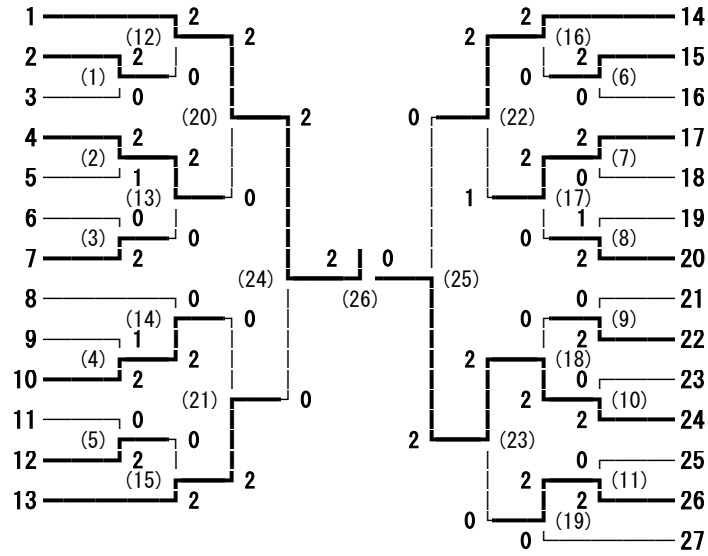

男子Cダブルス

- 上原 大希・黒岩 新 (松本県ヶ丘)
- 中山 慶音・古城 慧 (松本蟻ヶ崎)
- 宮下 遥希・清水 晴人 (深志/豊科)
- 松島 英汰・永田 一真 (松本蟻ヶ崎)
- 白瀬 匠人・片桐 光希 (松本工業)
- 長畦 悠吾・村山 丈 (松本県ヶ丘)
- 奥平 椋太・小山 翔太 (都市大塩尻)
- 丸山 拓哉・下平 倭士 (松本第一)
- 保科 拓磨・林 駿介 (松本県ヶ丘)
- 山崎 勇助・小林 遥斗 (豊科)
- 青柳 諒・田上 凌音 (塩尻志学館)
- 二木 佑成叶・柏原 雅樹 (南安曇農業)
- 百瀬 広明・北沢 大貴 (松本蟻ヶ崎)

- 山内 佑庵・伊藤 一翔 (豊科)
- 鈴木 大晴・松崎 晴 (松本県ヶ丘)
- 佐野 夏崎・栗田 寛也 (松本蟻ヶ崎)
- 百瀬 皓介・小林 孝太郎 (松本蟻ヶ崎)
- 大森 竜・加藤 駿 (松本県ヶ丘)
- 中村 維吹・古畑 天太 (松本第一)
- 西村 友輔・森 稜晴 (南安曇農業)
- 笠原 青波・永井 澤 (塩尻志学館)
- 西村 直純・今井 遼一 (松本蟻ヶ崎)
- 松本 怜介・左治木 蒼佑 (チーム六等星)
- 高橋 陸翔・横澤 咲弥 (松本県ヶ丘)
- 福田 晃大・塩原 陽向 (豊科)
- 酒井 裕雅・百瀬 凜伸 (都市大塩尻)
- 岩原 琉聖・橋本 正也 (松本工業)