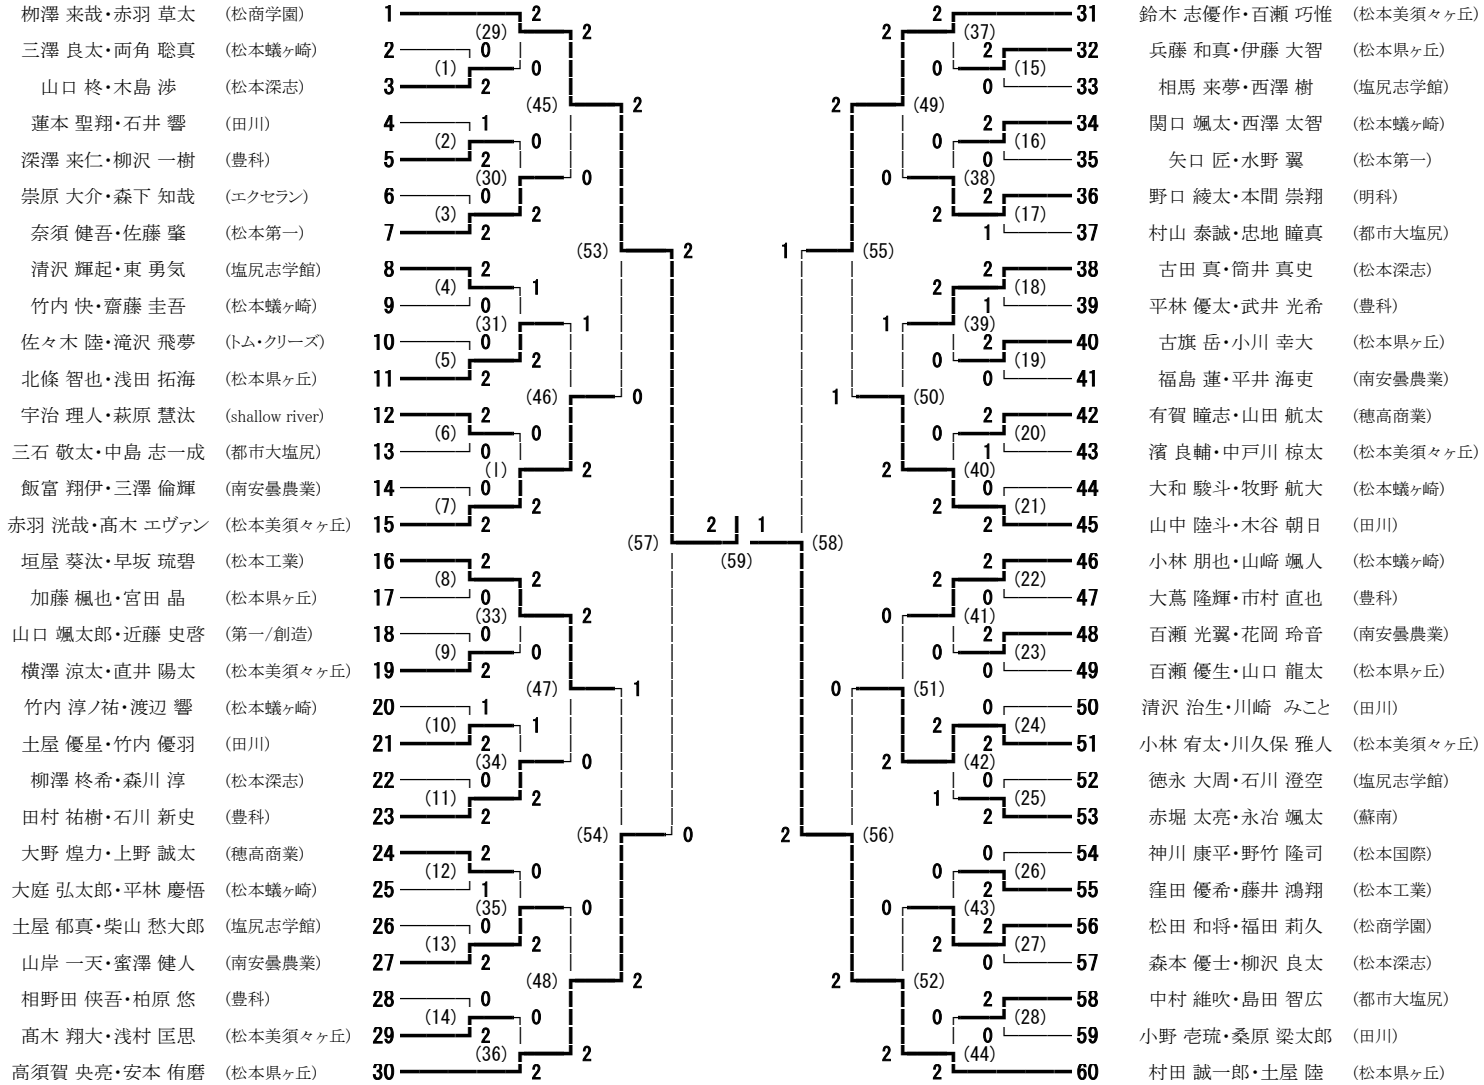

第67回

松本市市民スポーツ大会春季大会 バドミントン競技ジュニアの部 試合結果

期 日 令和6年4月20・21・27日

会 場 松本市波田体育館・南部体育館

主催 松本市・(一財)松本市スポーツ協会

主管 松本市バドミントン協会

第67回松本市市民スポーツ大会春季大会
バドミントン競技ジュニア結果

令和6年4月20・21・27日 松本市波田体育館・南部体育館

男子Aシングルス

男子Aダブルス

女子Aシングルス

女子Aダブルス

男子Aシングルス

男子Bダブルス

女子Bシングルス

女子Bダブルス