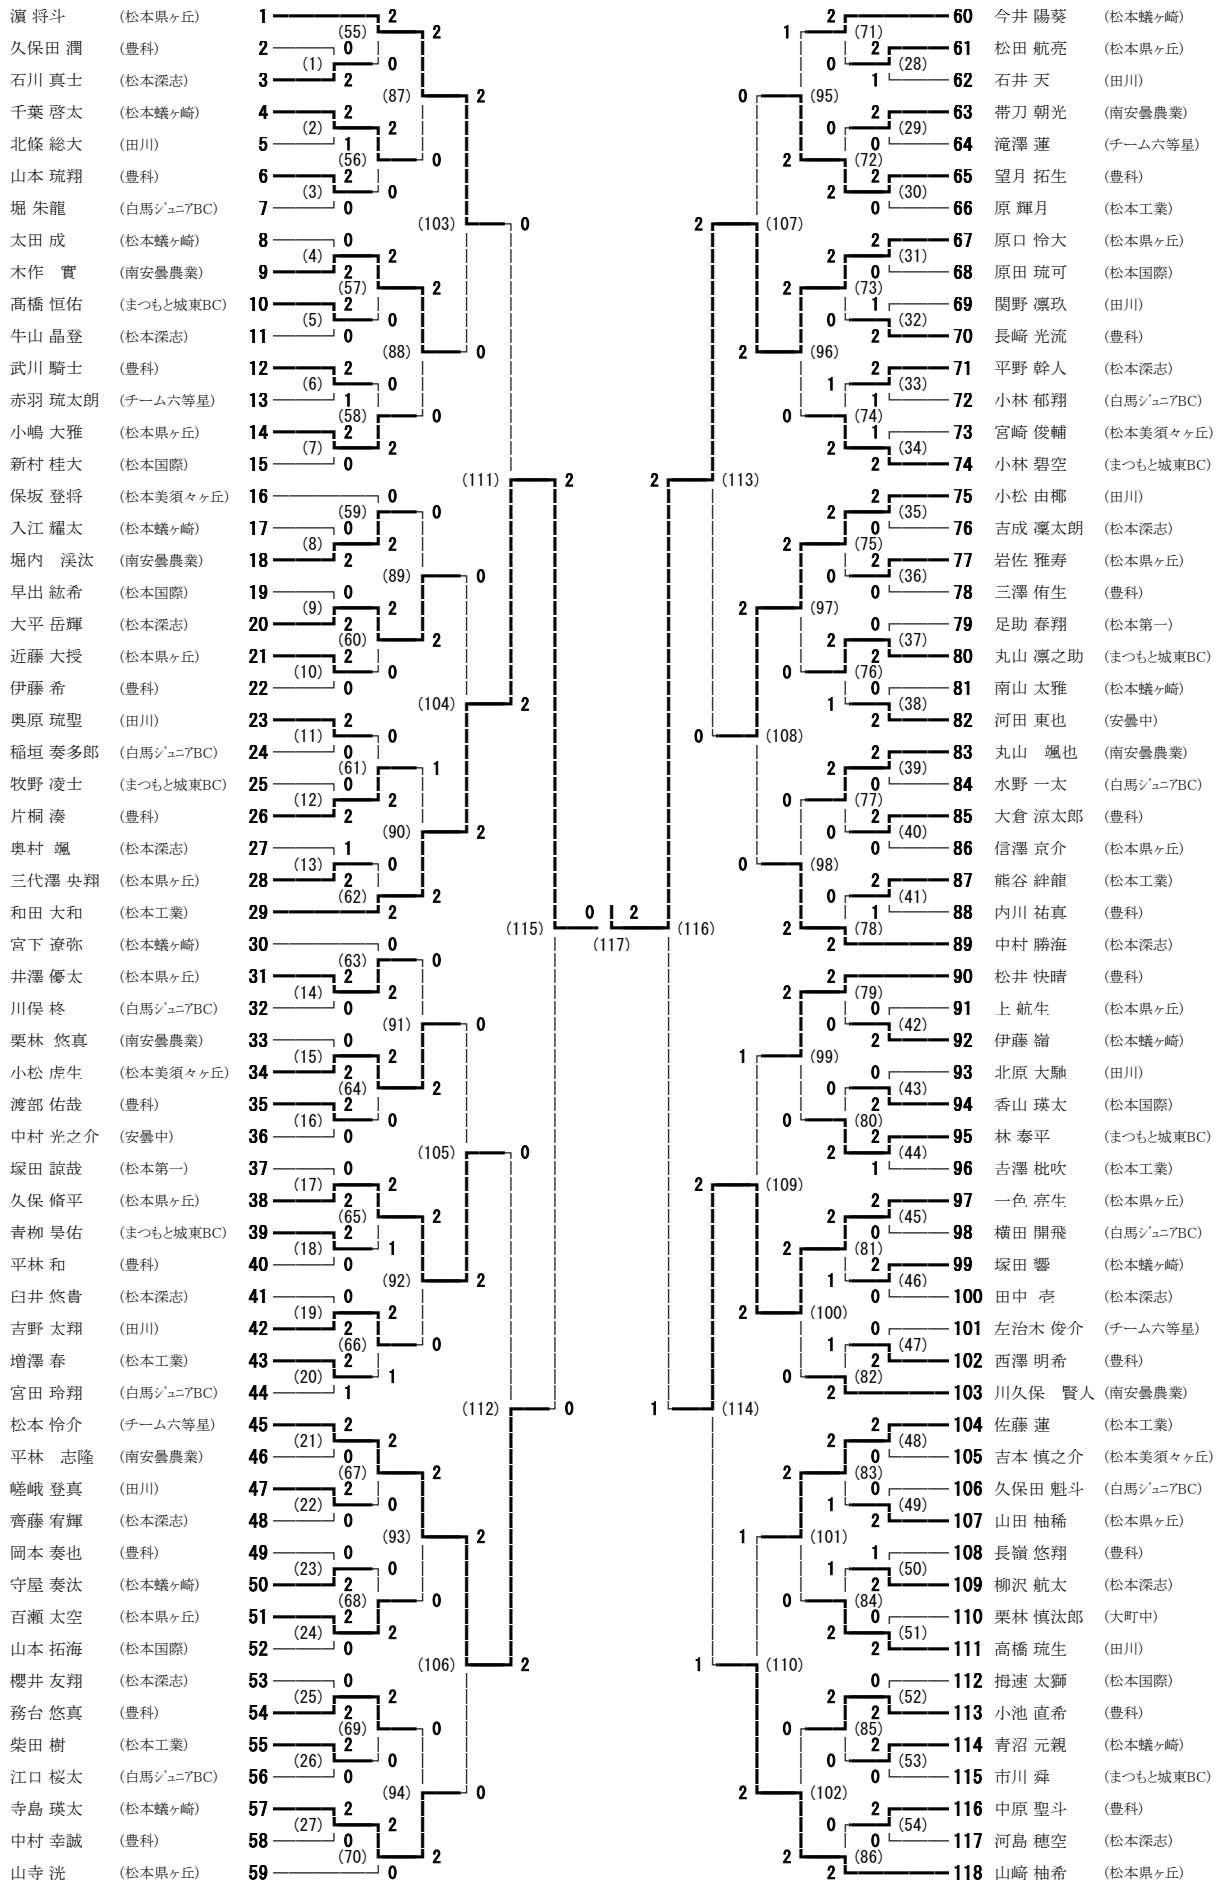

参与 萩原 清 両角 友成 中川 博司 百瀬 智之
小林 あや 勝野 智行 青木 崇 近藤 晴彦
太田 更三 犬飼 明美 芝山 稔 阿部 功祐
犬飼 信雄 村上 幸雄 上條美智子 今井ゆうすけ
川久保文良 若林 真一 吉村 幸代 土屋 眞一
塩原 孝子 牛丸 仁志 横内 裕治 上條 一正
内田 麻美 神津ゆかり 花村 恵子 西澤 郁弥
大久保美由紀 和久井 悟 太田 正徳 菊地 徹
こば 陽子 宇留賀 響 中山 英子 宗田まゆ美
春日 孝介 赤羽眞太郎

男子Aシングルス

男子Aダブルス

女子Aシングルス

女子Aダブルス

- 丸山 日花里・石井 幸花 (松本深志)
- 和田 咲桜・服部 珠奈 (松本蟻ヶ崎)
- 中川 詩織・北原 まこ (松本第一)
- 中村 心奏・高橋 流花 (松商学園)
- 長澤 理夢・有山 香菜 (梓川)
- 野澤 奏・大吉原 麗 (南安曇農業)
- 渡邊 未来・笹井 由希乃 (松本国際)
- 春日 俐穂・前川 咲良 (松本深志)
- 土屋 桃郁・北見 乃愛 (松本美須ヶヶ丘)
- 宮城 優菜・宮坂 悠佳 (松本深志)
- 宮尾 芽依・宍戸 聖 (松本美須ヶヶ丘)
- 青木 優里・新井 穂乃花 (田川)
- 齋藤 姫莉・今井 美空 (松本第一)
- 吉江 奈互実・松田 ゆいか (松本蟻ヶ崎)
- 腰原 里桜・加藤 真彩 (豊科)
- 伊藤 伶奈・小山 舞 (梓川)
- 藤田 真華・小石 優奈 (松商学園)

男子Bシングルス

男子Bダブルス

女子Bシングルス

女子Bダブルス

渡邊 茉依・中嶋 和 (安曇野ハトチャレ)
 奥原 梨陽・長崎 杏莉 (波田BC)
 赤羽 琉花・奥原 七枝 (六等星/波田BC)
 青山 茜・小口 未桜 (波田BC)
 徳竹 陽向・大谷 咲貴 (チーム六等星)

大林 彩乃・中村 柚音 (波田BC)
 高須賀 詩・小橋 明日実 (チーム六等星)
 宮城 愛菜・浅輪 陽奈 (安曇野ハトチャレ)
 佐藤 羽衣・矢口 美那 (安曇野シニア)

男子Cシングルス

男子Cダブルス

女子Cシングルス

女子Cダブルス