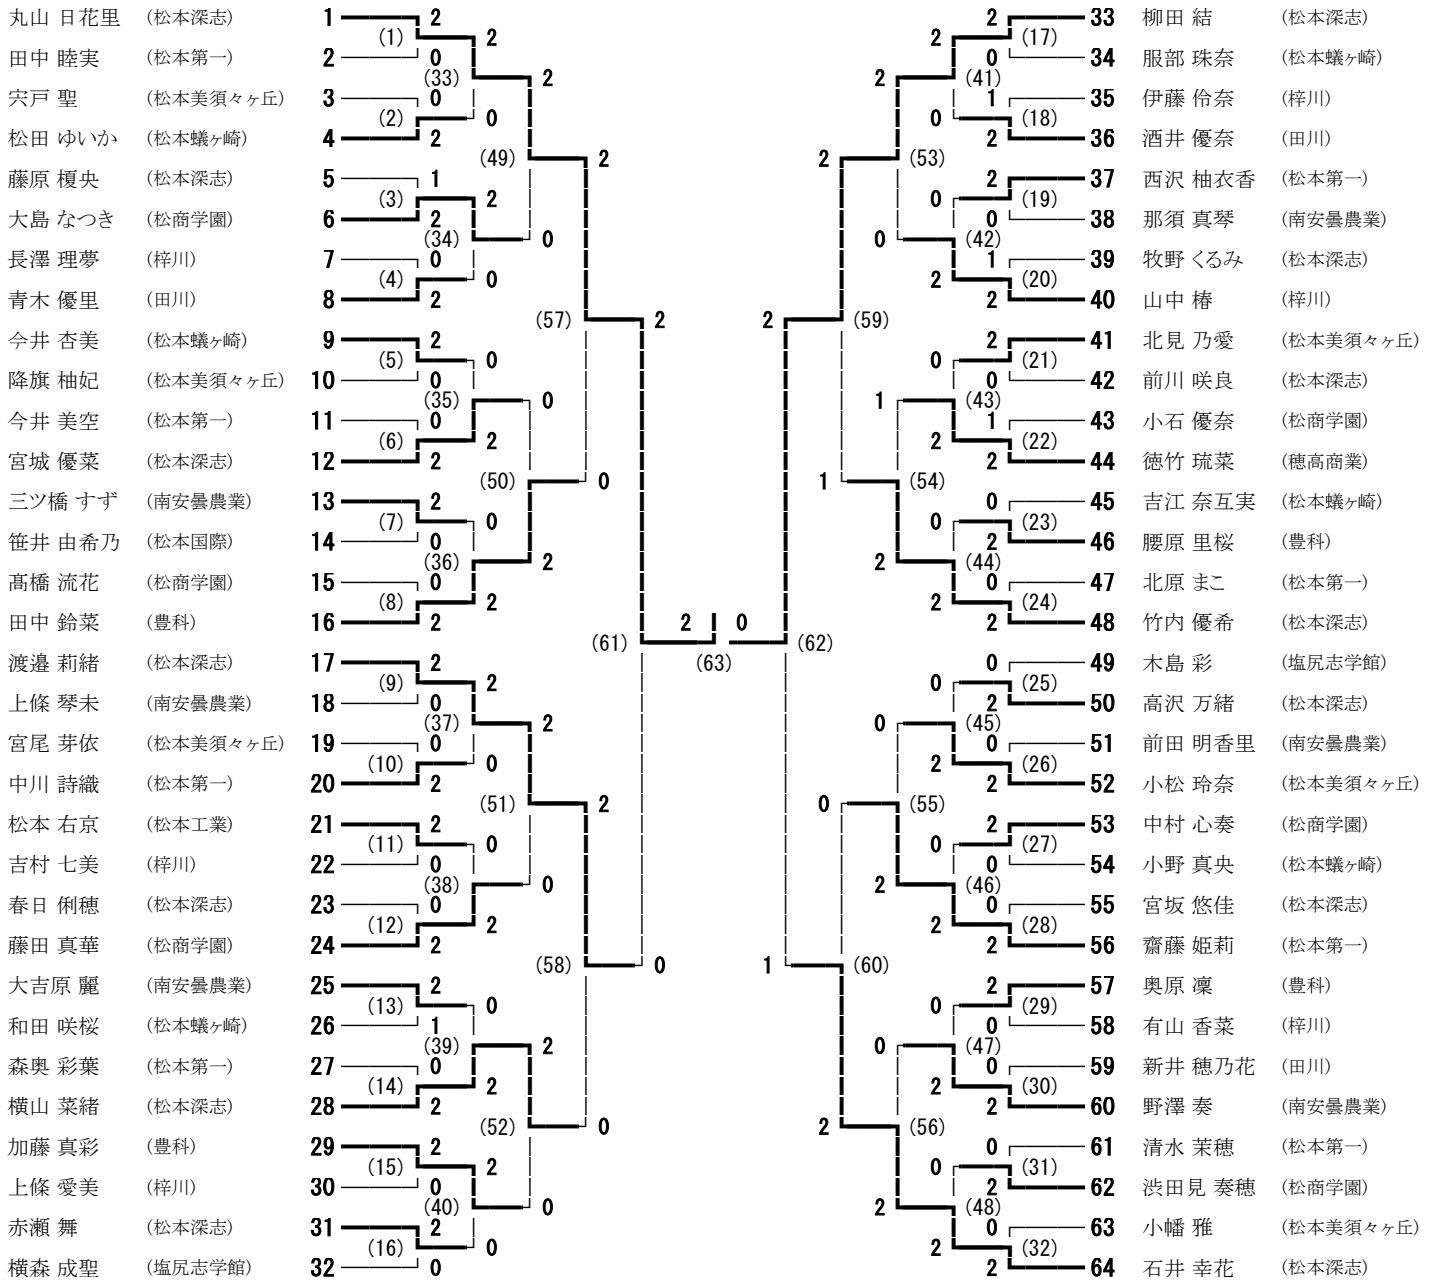

大会委員長 大島 良司

大会副委員長 横内 俊哉

競技役員

会長 上條 一夫 審判長 百瀬 博明
総務委員長 三沢 真二 副審判長 丸山 駿
副総務委員長 山岸 純也 審判員 敗者審判
競技委員長 大久保 圭司
副競技委員長 桑島 直昭

第67回松本市民スポーツ大会秋季大会
バドミントン競技ジュニア結果

令和6年9月14・15・16日 松本市波田体育館・里山辺体育館

種 目	順位	氏 名	所 属	
シングルス	ジュニア男子A	1	白澤 慶一	安曇野バドチャレ
		2	山中 陸斗	田川高校
		3	清水 琉	梓川高校
		3	小林 朋也	蟻ヶ崎高校
	ジュニア女子A	1	丸山 日花里	深志高校
		2	柳田 結	深志高校
		3	渡邊 莉緒	深志高校
		3	石井 幸花	深志高校
	ジュニア男子B	1	長田 羽流	チーム六等星
		2	小林 悠也	チーム六等星
		3	遠藤 大生	チーム六等星
		3	中澤 琉生	安曇野バドチャレ
	ジュニア女子B	1	矢口 美那	安曇野シニア
		2	佐藤 羽衣	安曇野シニア
		3	徳竹 陽向	チーム六等星
		3	大谷 咲貴	チーム六等星
	ジュニア男子C	1	原口 怜大	県ヶ丘高校
		2	和田 大和	松本工業高校
		3	一色 亮生	県ヶ丘高校
		3	松本 怜介	チーム六等星
ジュニア女子C	1	張 暉迦	チーム六等星	
	2	浅輪 和花	チーム六等星	
	3	田中 心結	大町中学校	
	3	奥原 優月	波田スポ少	
ダブルス	ジュニア男子A	1	百瀬 巧惟 直井 陽太	美須ヶヶ丘高校
		2	白澤 慶一 中澤 琉生	安曇野バドチャレ
		3	早坂 琉碧 窪田 優希	松本工業
		3	山中 陸斗 木谷 朝日	田川高校
	ジュニア女子A	1	丸山 日花里 石井 幸花	深志高校
		2	横森 成聖 木島 彩	塩尻志学館高校
		3	藤田 真華 小石 優奈	松商学園高校
		3	柳田 結 渡邊 莉緒	深志高校
	ジュニア男子B	1	小林 悠也 遠藤 大生	チーム六等星
		2	長田 羽流 清澤 遥介	チーム六等星
		3	渡辺 瑠海 丸山 泰史	大町中学校
		3	萩原 慧汰 宮下 侑己	shallow river
	ジュニア女子B	1	佐藤 羽衣 矢口 美那	安曇野シニア
		2	徳竹 陽向 大谷 咲貴	チーム六等星
		3	大林 彩乃 中村 柚音	波田BC
		3	渡邊 茉依 中嶋 和	安曇野バドチャレ
	ジュニア男子C	1	久保 脩平 原口 怜大	県ヶ丘高校
		2	山田 柚稀 瀨 将斗	県ヶ丘高校
		3	和田 大和 佐藤 蓮	松本工業高校
		3	中原 聖人 務台 悠真	豊科高校
ジュニア女子C	1	黒崎 明音 奥原 優月	波田スポ少	
	2	張 暉迦 浅輪 和花	チーム六等星	
	3	大久保 紗奈 浅野 夏穂	大町中学校	
	3	木下 真緒 塩原 結	波田スポ少	

男子Aシングルス

男子Aダブルス

女子Aシングルス

女子Aダブルス

- 丸山 日花里・石井 幸花 (松本深志)
- 和田 咲桜・服部 珠奈 (松本蟻ヶ崎)
- 中川 詩織・北原 まこ (松本第一)
- 中村 心奏・高橋 流花 (松商学園)
- 長澤 理夢・有山 香菜 (梓川)
- 野澤 奏・大吉原 麗 (南安曇農業)
- 渡邊 未来・笹井 由希乃 (松本国際)
- 春日 俐穂・前川 咲良 (松本深志)
- 土屋 桃郁・北見 乃愛 (松本美須ヶヶ丘)
- 宮城 優菜・宮坂 悠佳 (松本深志)
- 宮尾 芽依・宍戸 聖 (松本美須ヶヶ丘)
- 青木 優里・新井 穂乃花 (田川)
- 齋藤 姫莉・今井 美空 (松本第一)
- 吉江 奈互実・松田 ゆいか (松本蟻ヶ崎)
- 腰原 里桜・加藤 真彩 (豊科)
- 伊藤 伶奈・小山 舞 (梓川)
- 藤田 真華・小石 優奈 (松商学園)