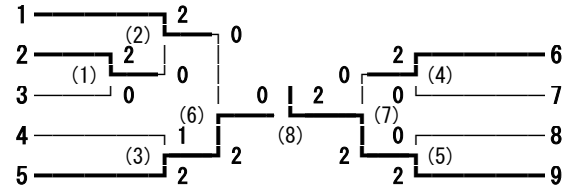

男子Bシングルス

男子Bダブルス

女子Bシングルス

女子Bダブルス

渡邊 茉依・中嶋 和 (安曇野ハトチャレ)
 奥原 梨陽・長崎 杏莉 (波田BC)
 赤羽 琉花・奥原 七枝 (六等星/波田BC)
 青山 茜・小口 未桜 (波田BC)
 徳竹 陽向・大谷 咲貴 (チーム六等星)

大林 彩乃・中村 柚音 (波田BC)
 高須賀 詩・小橋 明日実 (チーム六等星)
 宮城 愛菜・浅輪 陽奈 (安曇野ハトチャレ)
 佐藤 羽衣・矢口 美那 (安曇野シニア)