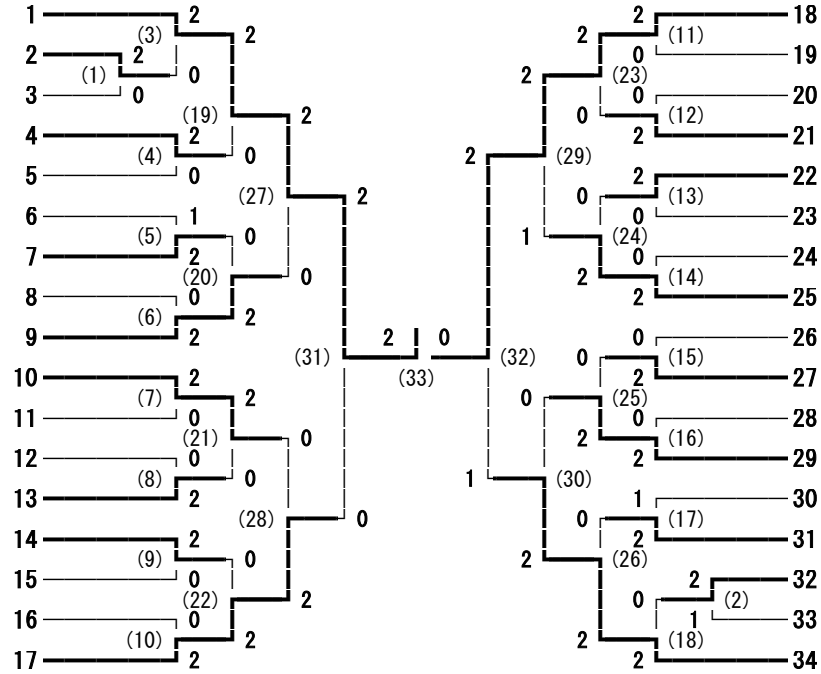

男子Aシングルス

男子Aダブルス

女子Aシングルス

女子Aダブルス

- 丸山 日花里・石井 幸花 (松本深志)
- 和田 咲桜・服部 珠奈 (松本蟻ヶ崎)
- 中川 詩織・北原 まこ (松本第一)
- 中村 心奏・高橋 流花 (松商学園)
- 長澤 理夢・有山 香菜 (梓川)
- 野澤 奏・大吉原 麗 (南安曇農業)
- 渡邊 未来・笹井 由希乃 (松本国際)
- 春日 俐穂・前川 咲良 (松本深志)
- 土屋 桃郁・北見 乃愛 (松本美須ヶヶ丘)
- 宮城 優菜・宮坂 悠佳 (松本深志)
- 宮尾 芽依・宍戸 聖 (松本美須ヶヶ丘)
- 青木 優里・新井 穂乃花 (田川)
- 齋藤 姫莉・今井 美空 (松本第一)
- 吉江 奈互実・松田 ゆいか (松本蟻ヶ崎)
- 腰原 里桜・加藤 真彩 (豊科)
- 伊藤 伶奈・小山 舞 (梓川)
- 藤田 真華・小石 優奈 (松商学園)