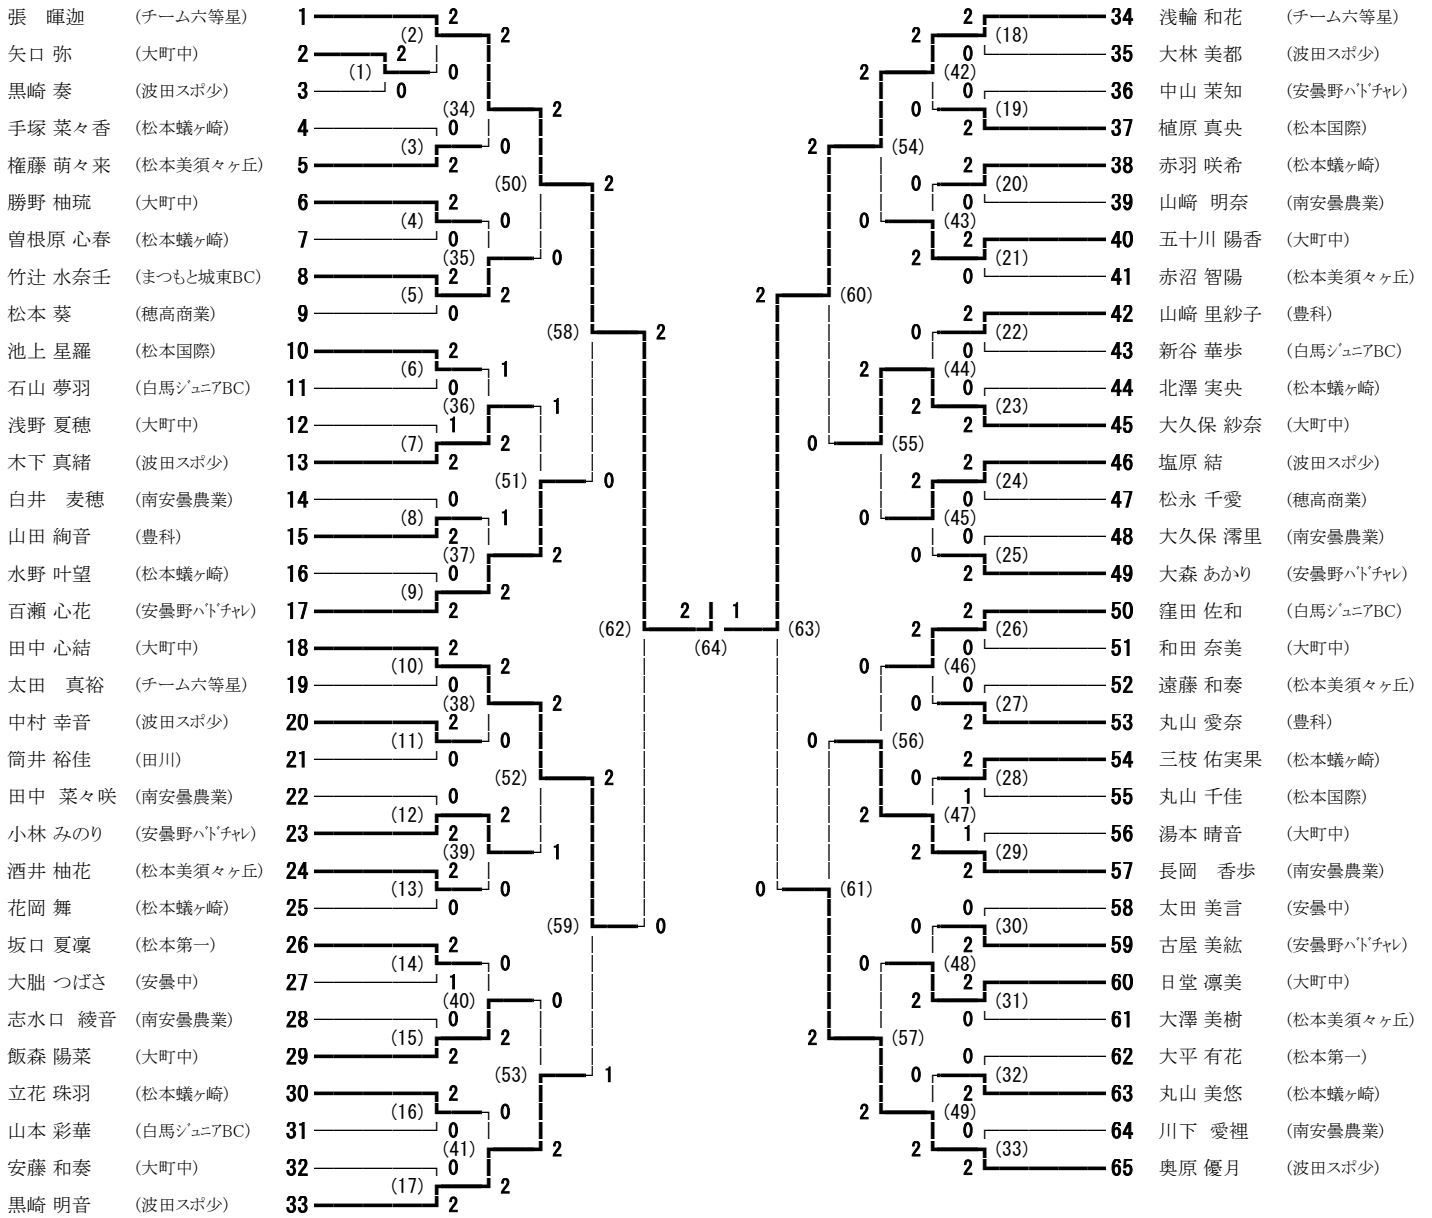

男子Aシングルス

男子Aダブルス

女子Aシングルス

女子Aダブルス

- 丸山 日花里・石井 幸花 (松本深志)
- 和田 咲桜・服部 珠奈 (松本蟻ヶ崎)
- 中川 詩織・北原 まこ (松本第一)
- 中村 心奏・高橋 流花 (松商学園)
- 長澤 理夢・有山 香菜 (梓川)
- 野澤 奏・大吉原 麗 (南安曇農業)
- 渡邊 未来・笹井 由希乃 (松本国際)
- 春日 俐穂・前川 咲良 (松本深志)
- 土屋 桃郁・北見 乃愛 (松本美須ヶヶ丘)
- 宮城 優菜・宮坂 悠佳 (松本深志)
- 宮尾 芽依・宍戸 聖 (松本美須ヶヶ丘)
- 青木 優里・新井 穂乃花 (田川)
- 齋藤 姫莉・今井 美空 (松本第一)
- 吉江 奈互実・松田 ゆいか (松本蟻ヶ崎)
- 腰原 里桜・加藤 真彩 (豊科)
- 伊藤 伶奈・小山 舞 (梓川)
- 藤田 真華・小石 優奈 (松商学園)

男子Bシングルス

男子Bダブルス

女子Bシングルス

女子Bダブルス

渡邊 茉依・中嶋 和 (安曇野ハトチャレ)
 奥原 梨陽・長崎 杏莉 (波田BC)
 赤羽 琉花・奥原 七枝 (六等星/波田BC)
 青山 茜・小口 未桜 (波田BC)
 徳竹 陽向・大谷 咲貴 (チーム六等星)

大林 彩乃・中村 柚音 (波田BC)
 高須賀 詩・小橋 明日実 (チーム六等星)
 宮城 愛菜・浅輪 陽奈 (安曇野ハトチャレ)
 佐藤 羽衣・矢口 美那 (安曇野シニア)

男子Cシングルス

男子Cダブルス

女子Cシングルス

女子Cダブルス