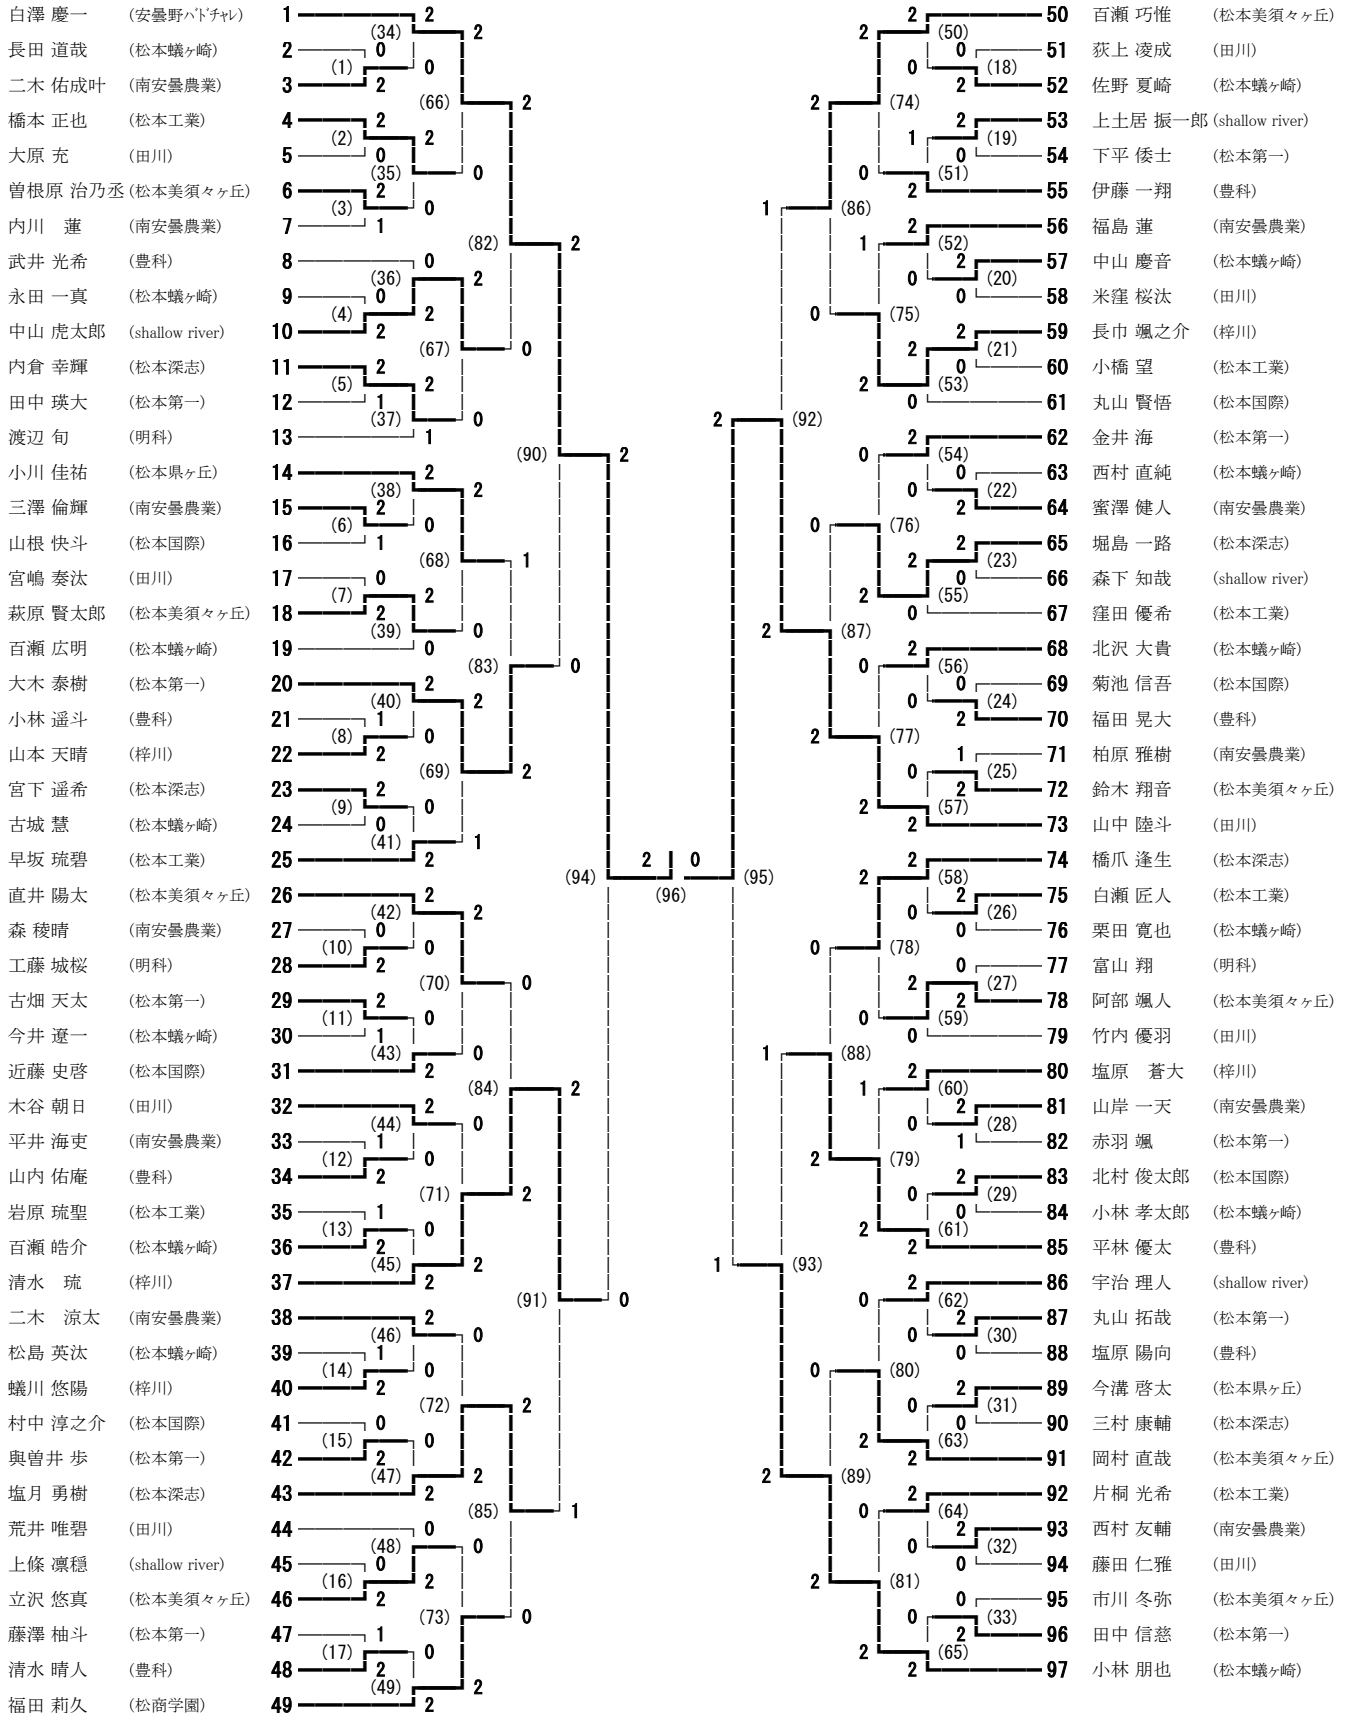

大会委員長 大島 良司

大会副委員長 横内 俊哉

競技役員

会長 上條 一夫 審判長 百瀬 博明
総務委員長 三沢 真二 副審判長 丸山 駿
副総務委員長 山岸 純也 審判員 敗者審判
競技委員長 大久保 圭司
副競技委員長 桑島 直昭

第67回松本市民スポーツ大会秋季大会
バドミントン競技ジュニア結果

令和6年9月14・15・16日 松本市波田体育館・里山辺体育館

種 目	順位	氏 名	所 属	
シングルス	ジュニア男子A	1	白澤 慶一	安曇野バドチャレ
		2	山中 陸斗	田川高校
		3	清水 琉	梓川高校
		3	小林 朋也	蟻ヶ崎高校
	ジュニア女子A	1	丸山 日花里	深志高校
		2	柳田 結	深志高校
		3	渡邊 莉緒	深志高校
		3	石井 幸花	深志高校
	ジュニア男子B	1	長田 羽流	チーム六等星
		2	小林 悠也	チーム六等星
		3	遠藤 大生	チーム六等星
		3	中澤 琉生	安曇野バドチャレ
	ジュニア女子B	1	矢口 美那	安曇野シニア
		2	佐藤 羽衣	安曇野シニア
		3	徳竹 陽向	チーム六等星
		3	大谷 咲貴	チーム六等星
	ジュニア男子C	1	原口 怜大	県ヶ丘高校
		2	和田 大和	松本工業高校
		3	一色 亮生	県ヶ丘高校
		3	松本 怜介	チーム六等星
ジュニア女子C	1	張 暉迦	チーム六等星	
	2	浅輪 和花	チーム六等星	
	3	田中 心結	大町中学校	
	3	奥原 優月	波田スポ少	
ダブルス	ジュニア男子A	1	百瀬 巧惟 直井 陽太	美須ヶヶ丘高校
		2	白澤 慶一 中澤 琉生	安曇野バドチャレ
		3	早坂 琉碧 窪田 優希	松本工業
		3	山中 陸斗 木谷 朝日	田川高校
	ジュニア女子A	1	丸山 日花里 石井 幸花	深志高校
		2	横森 成聖 木島 彩	塩尻志学館高校
		3	藤田 真華 小石 優奈	松商学園高校
		3	柳田 結 渡邊 莉緒	深志高校
	ジュニア男子B	1	小林 悠也 遠藤 大生	チーム六等星
		2	長田 羽流 清澤 遥介	チーム六等星
		3	渡辺 瑠海 丸山 泰史	大町中学校
		3	萩原 慧汰 宮下 侑己	shallow river
	ジュニア女子B	1	佐藤 羽衣 矢口 美那	安曇野シニア
		2	徳竹 陽向 大谷 咲貴	チーム六等星
		3	大林 彩乃 中村 柚音	波田BC
		3	渡邊 茉依 中嶋 和	安曇野バドチャレ
	ジュニア男子C	1	久保 脩平 原口 怜大	県ヶ丘高校
		2	山田 柚稀 瀨 将斗	県ヶ丘高校
		3	和田 大和 佐藤 蓮	松本工業高校
		3	中原 聖人 務台 悠真	豊科高校
ジュニア女子C	1	黒崎 明音 奥原 優月	波田スポ少	
	2	張 暉迦 浅輪 和花	チーム六等星	
	3	大久保 紗奈 浅野 夏穂	大町中学校	
	3	木下 真緒 塩原 結	波田スポ少	

男子Aシングルス

男子Aダブルス

女子Aシングルス

女子Aダブルス

- 丸山 日花里・石井 幸花 (松本深志)
- 和田 咲桜・服部 珠奈 (松本蟻ヶ崎)
- 中川 詩織・北原 まこ (松本第一)
- 中村 心奏・高橋 流花 (松商学園)
- 長澤 理夢・有山 香菜 (梓川)
- 野澤 奏・大吉原 麗 (南安曇農業)
- 渡邊 未来・笹井 由希乃 (松本国際)
- 春日 俐穂・前川 咲良 (松本深志)
- 土屋 桃郁・北見 乃愛 (松本美須ヶヶ丘)
- 宮城 優菜・宮坂 悠佳 (松本深志)
- 宮尾 芽依・宍戸 聖 (松本美須ヶヶ丘)
- 青木 優里・新井 穂乃花 (田川)
- 齋藤 姫莉・今井 美空 (松本第一)
- 吉江 奈互実・松田 ゆいか (松本蟻ヶ崎)
- 腰原 里桜・加藤 真彩 (豊科)
- 伊藤 伶奈・小山 舞 (梓川)
- 藤田 真華・小石 優奈 (松商学園)