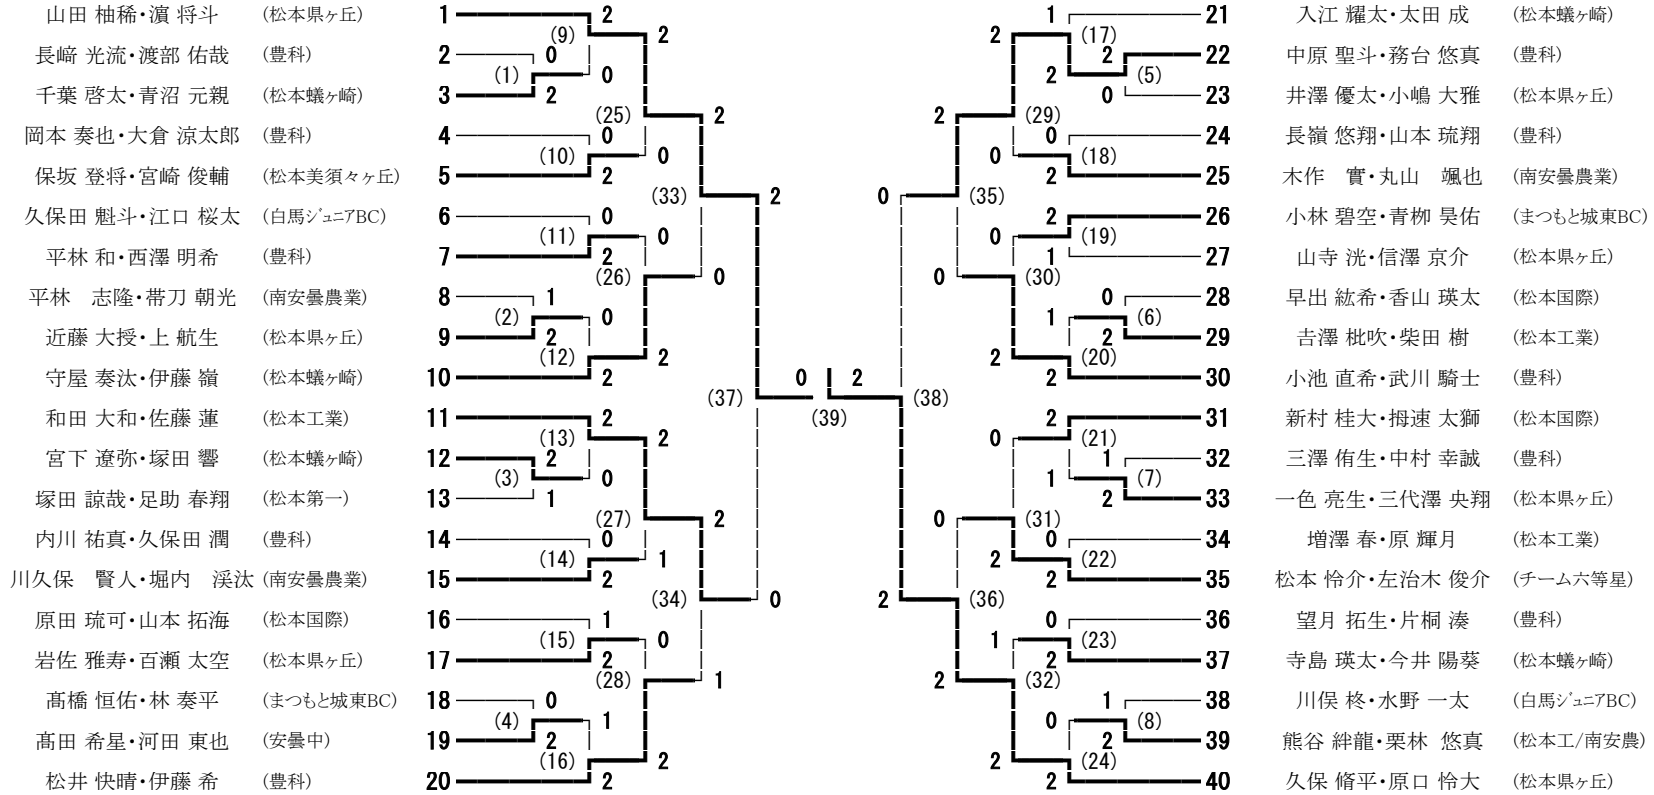

男子Bシングルス

男子Bダブルス

女子Bシングルス

女子Bダブルス

渡邊 茉依・中嶋 和 (安曇野ハトチャレ)
 奥原 梨陽・長崎 杏莉 (波田BC)
 赤羽 琉花・奥原 七枝 (六等星/波田BC)
 青山 茜・小口 未桜 (波田BC)
 徳竹 陽向・大谷 咲貴 (チーム六等星)

大林 彩乃・中村 柚音 (波田BC)
 高須賀 詩・小橋 明日実 (チーム六等星)
 宮城 愛菜・浅輪 陽奈 (安曇野ハトチャレ)
 佐藤 羽衣・矢口 美那 (安曇野シニア)

男子Cシングルス

男子Cダブルス

女子Cシングルス

女子Cダブルス