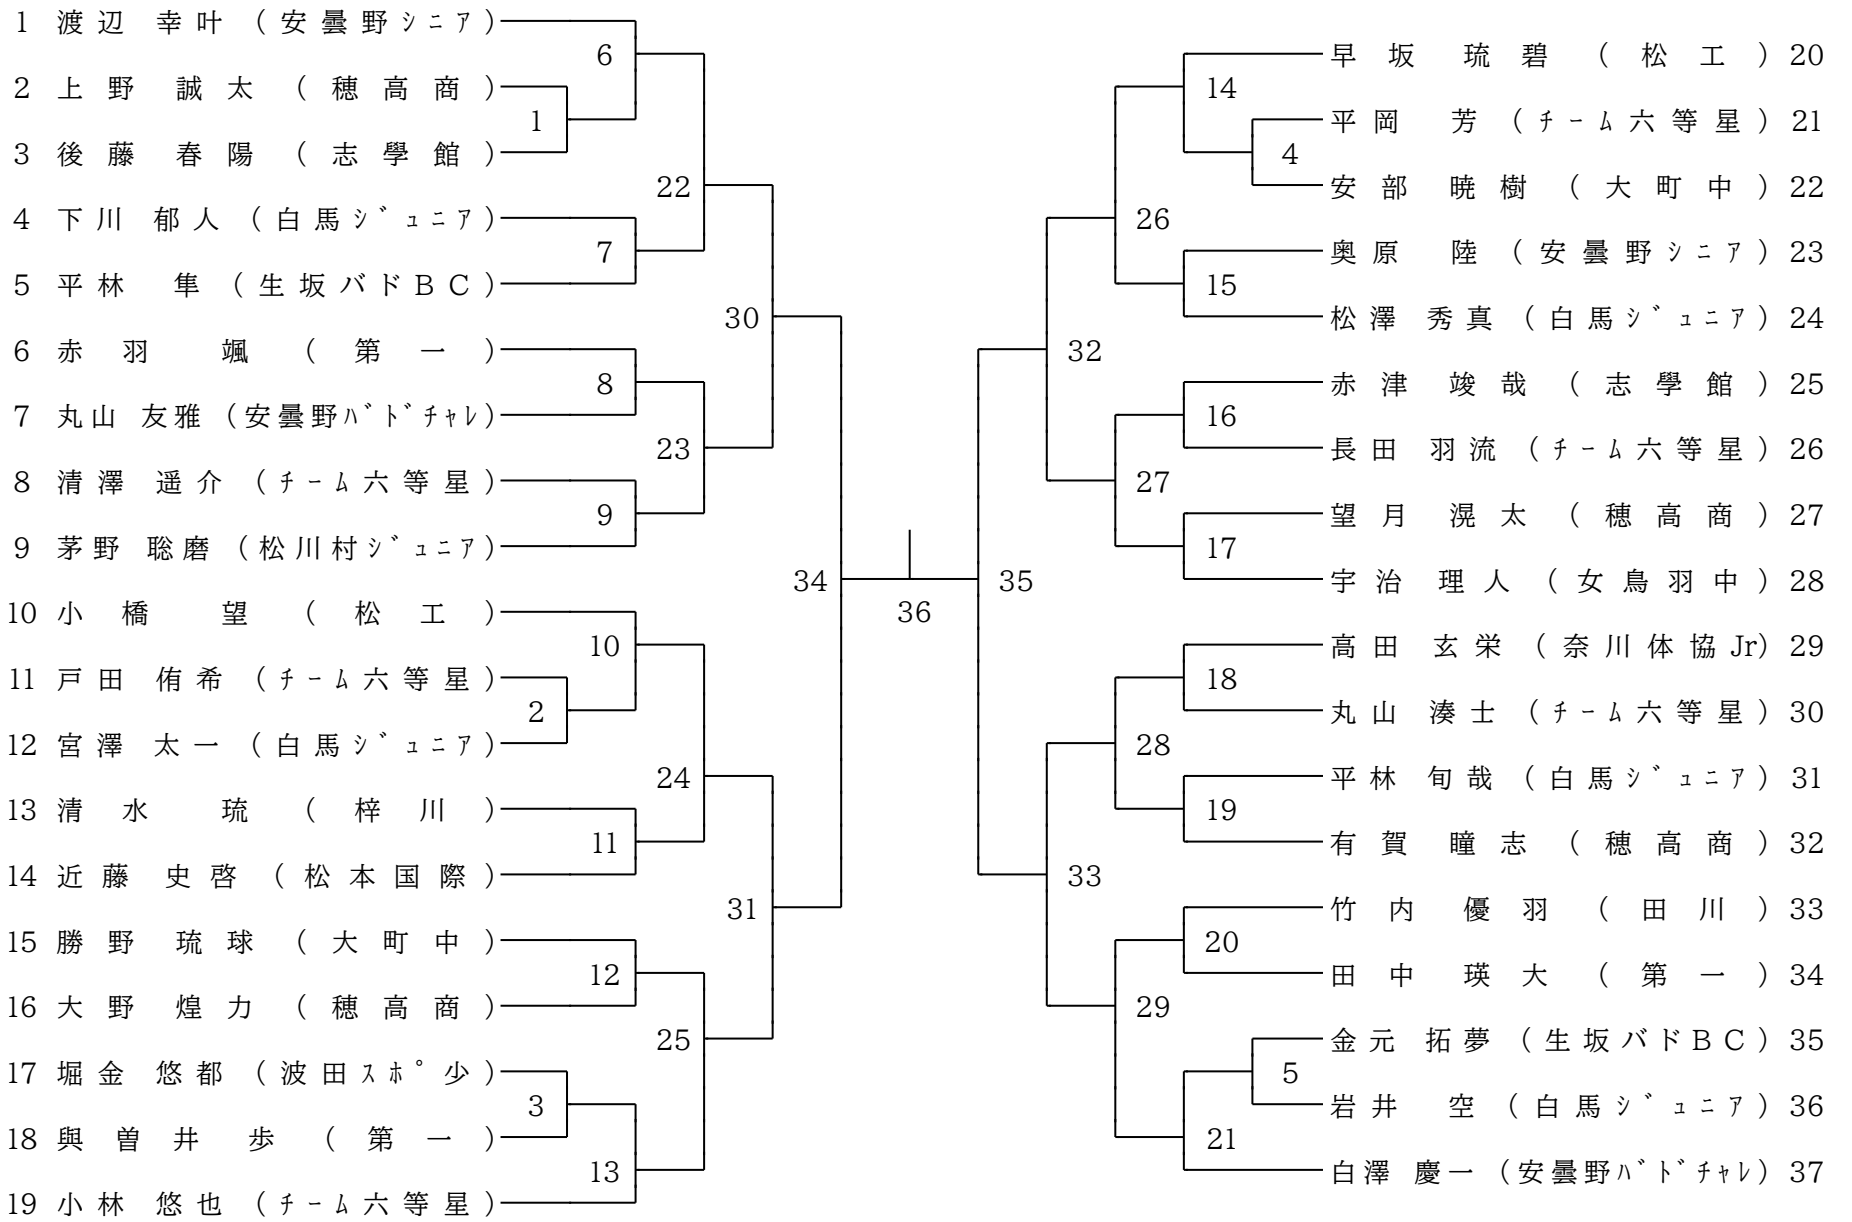

第66回

松本市市民スポーツ大会秋季大会 バドミントン競技ジュニアの部

期 日 令和5年9月16・17日

会 場 松本市総合体育館・波田体育館

主催 松本市・(一財)松本市スポーツ協会

主管 松本市バドミントン協会

大会役員

大会長 臥雲 義尚

大会委員長 大島 良司

大会副委員長 横内 俊哉

競技役員

会 長 上 條 一 夫 審 判 長 百 瀬 博 明
総務委員長 三 沢 真 二 副 審 判 長 丸 山 駿
副総務委員長 山 岸 純 也 審 判 員 敗 者 審 判
競技委員長 大久保 圭司
副競技委員長 桑 島 直 昭

ジュニア男子Aシングルス

ジュニア男子ダブルス A

ジュニア男子Bシングルス

ジュニア男子Bダブルス

ジュニア男子Cシングルス

ジュニア男子Cダブルス

ジュニア女子Aシングルス

ジュニア女子Aダブルス

ジュニア女子Bシングルス

ジュニア女子Bダブルス

ジュニア女子Cシングルス

ジュニア女子Cダブルス