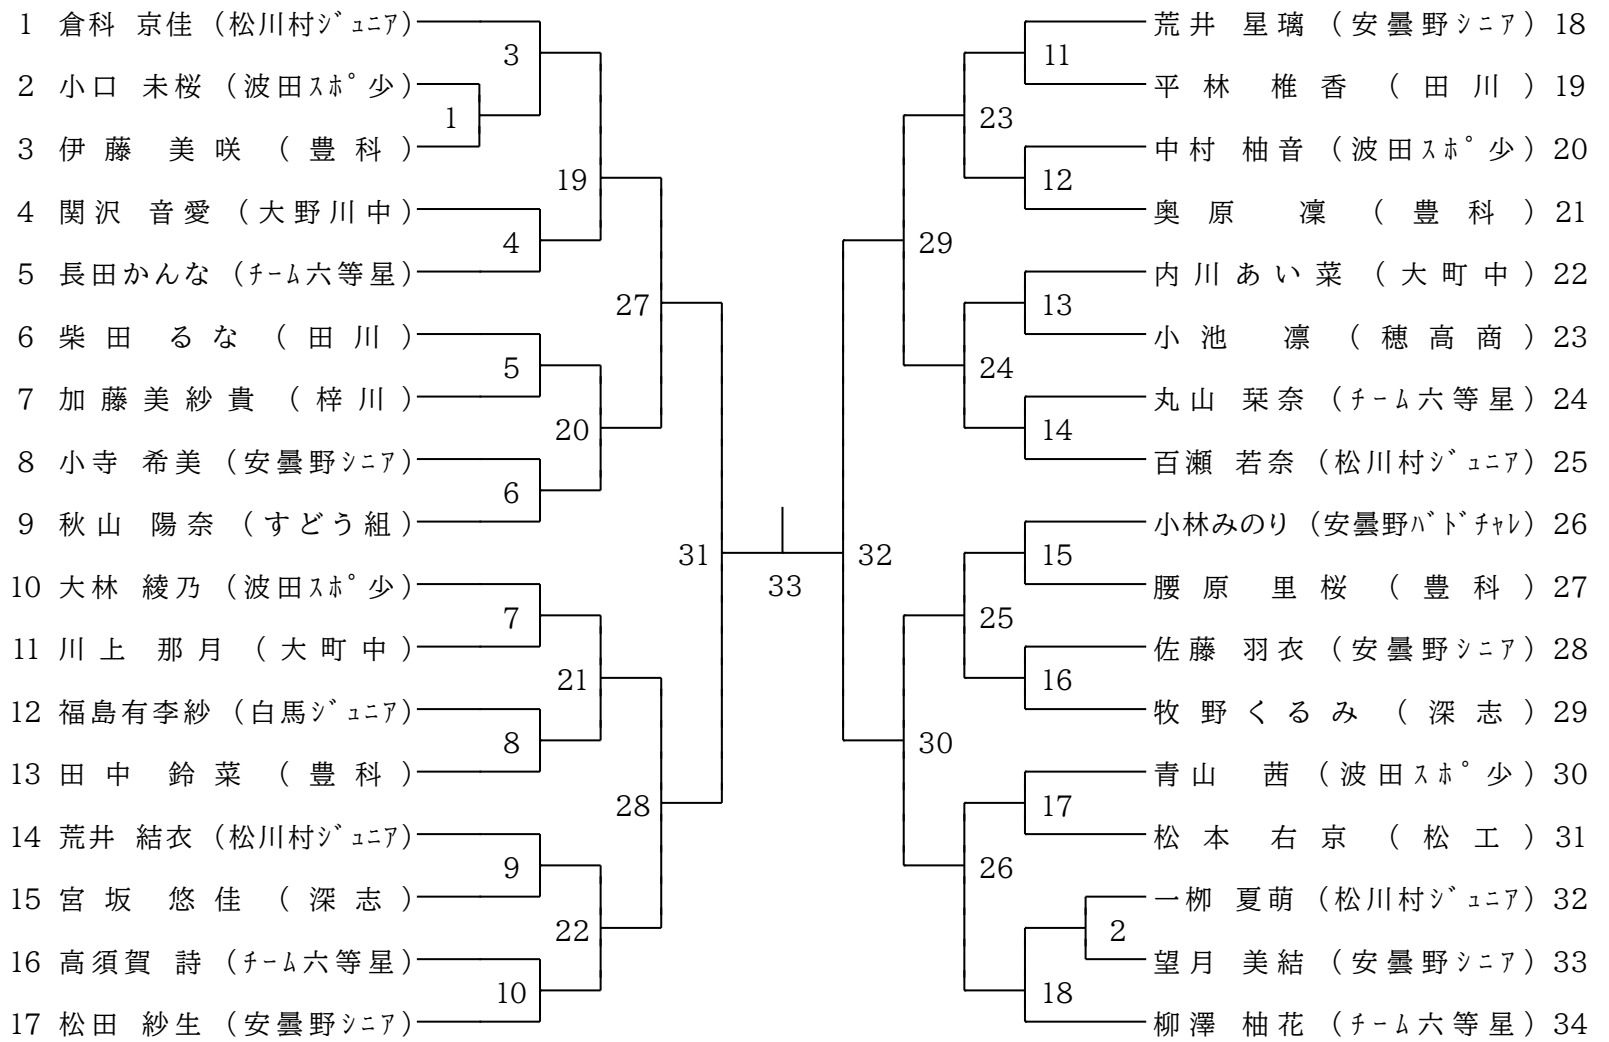

第66回

松本市市民スポーツ大会秋季大会 バドミントン競技ジュニアの部

期 日 令和5年9月16・17日

会 場 松本市総合体育館・波田体育館

主催 松本市・(一財)松本市スポーツ協会

主管 松本市バドミントン協会

大会役員

大会長 臥雲 義尚

大会委員長 大島 良司

大会副委員長 横内 俊哉

競技役員

会 長 上 條 一 夫 審 判 長 百 瀬 博 明
総務委員長 三 沢 真 二 副 審 判 長 丸 山 駿
副総務委員長 山 岸 純 也 審 判 員 敗 者 審 判
競技委員長 大久保 圭司
副競技委員長 桑 島 直 昭

ジュニア男子Aシングルス

ジュニア男子ダブルス A

ジュニア男子Bシングルス

ジュニア男子Bダブルス

ジュニア男子Cシングルス

ジュニア男子Cダブルス

ジュニア女子Aシングルス

ジュニア女子Aダブルス

ジュニア女子Bシングルス

ジュニア女子Bダブルス

ジュニア女子Cシングルス

ジュニア女子Cダブルス