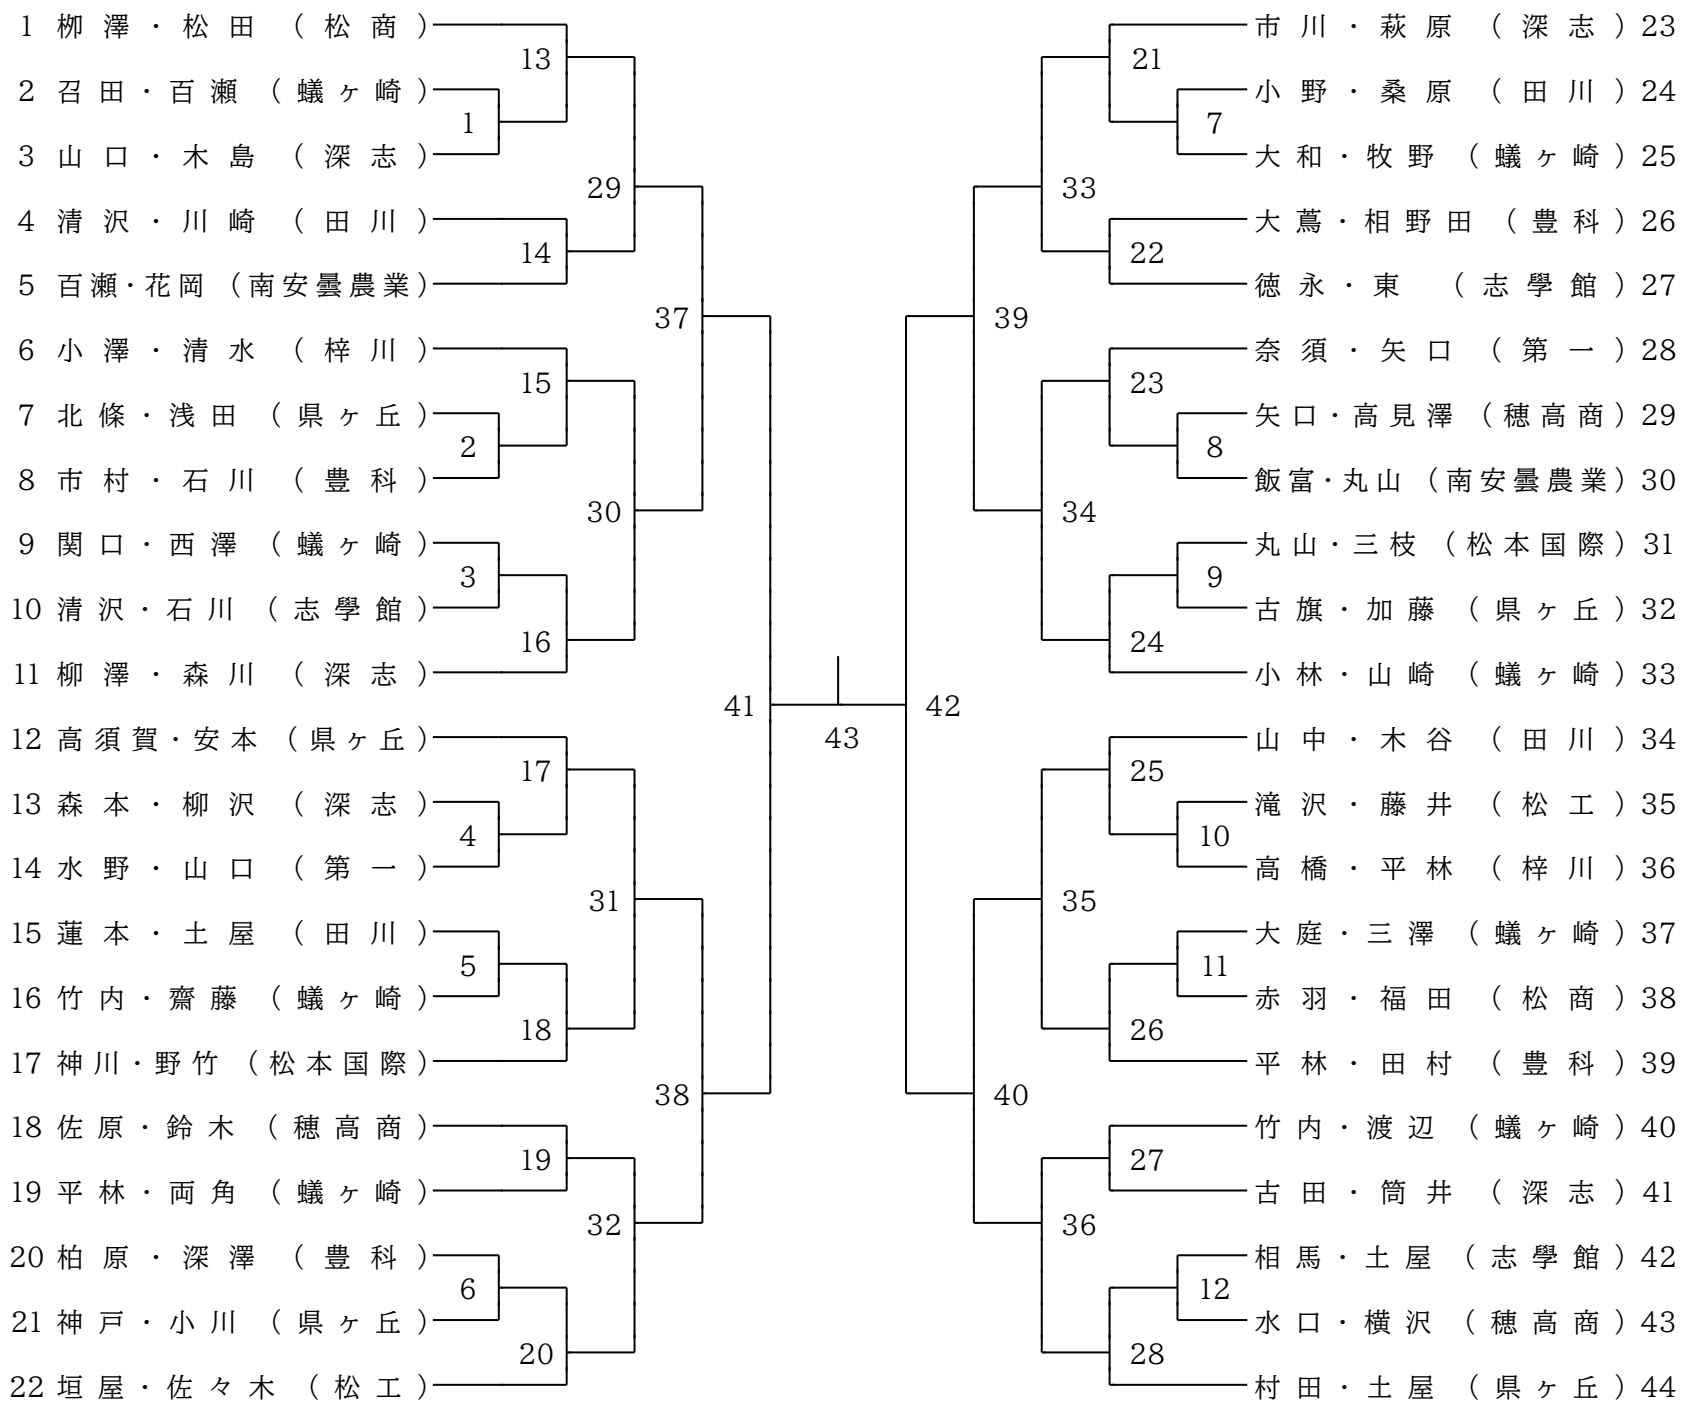

大会委員長 大島 良司

大会副委員長 横内 俊哉

競技役員

会 長 上 條 一 夫 審 判 長 百 瀬 博 明
総務委員長 三 沢 真 二 副 審 判 長 丸 山 駿
副総務委員長 山 岸 純 也 審 判 員 敗 者 審 判
競技委員長 大久保 圭司
副競技委員長 桑 島 直 昭

ジュニア男子Aシングルス

ジュニア男子ダブルス A

ジュニア男子Bシングルス

ジュニア男子Bダブルス

ジュニア男子Cシングルス

ジュニア男子Cダブルス

ジュニア女子Aシングルス

ジュニア女子Aダブルス

ジュニア女子Bシングルス

ジュニア女子Bダブルス

ジュニア女子Cシングルス

ジュニア女子Cダブルス