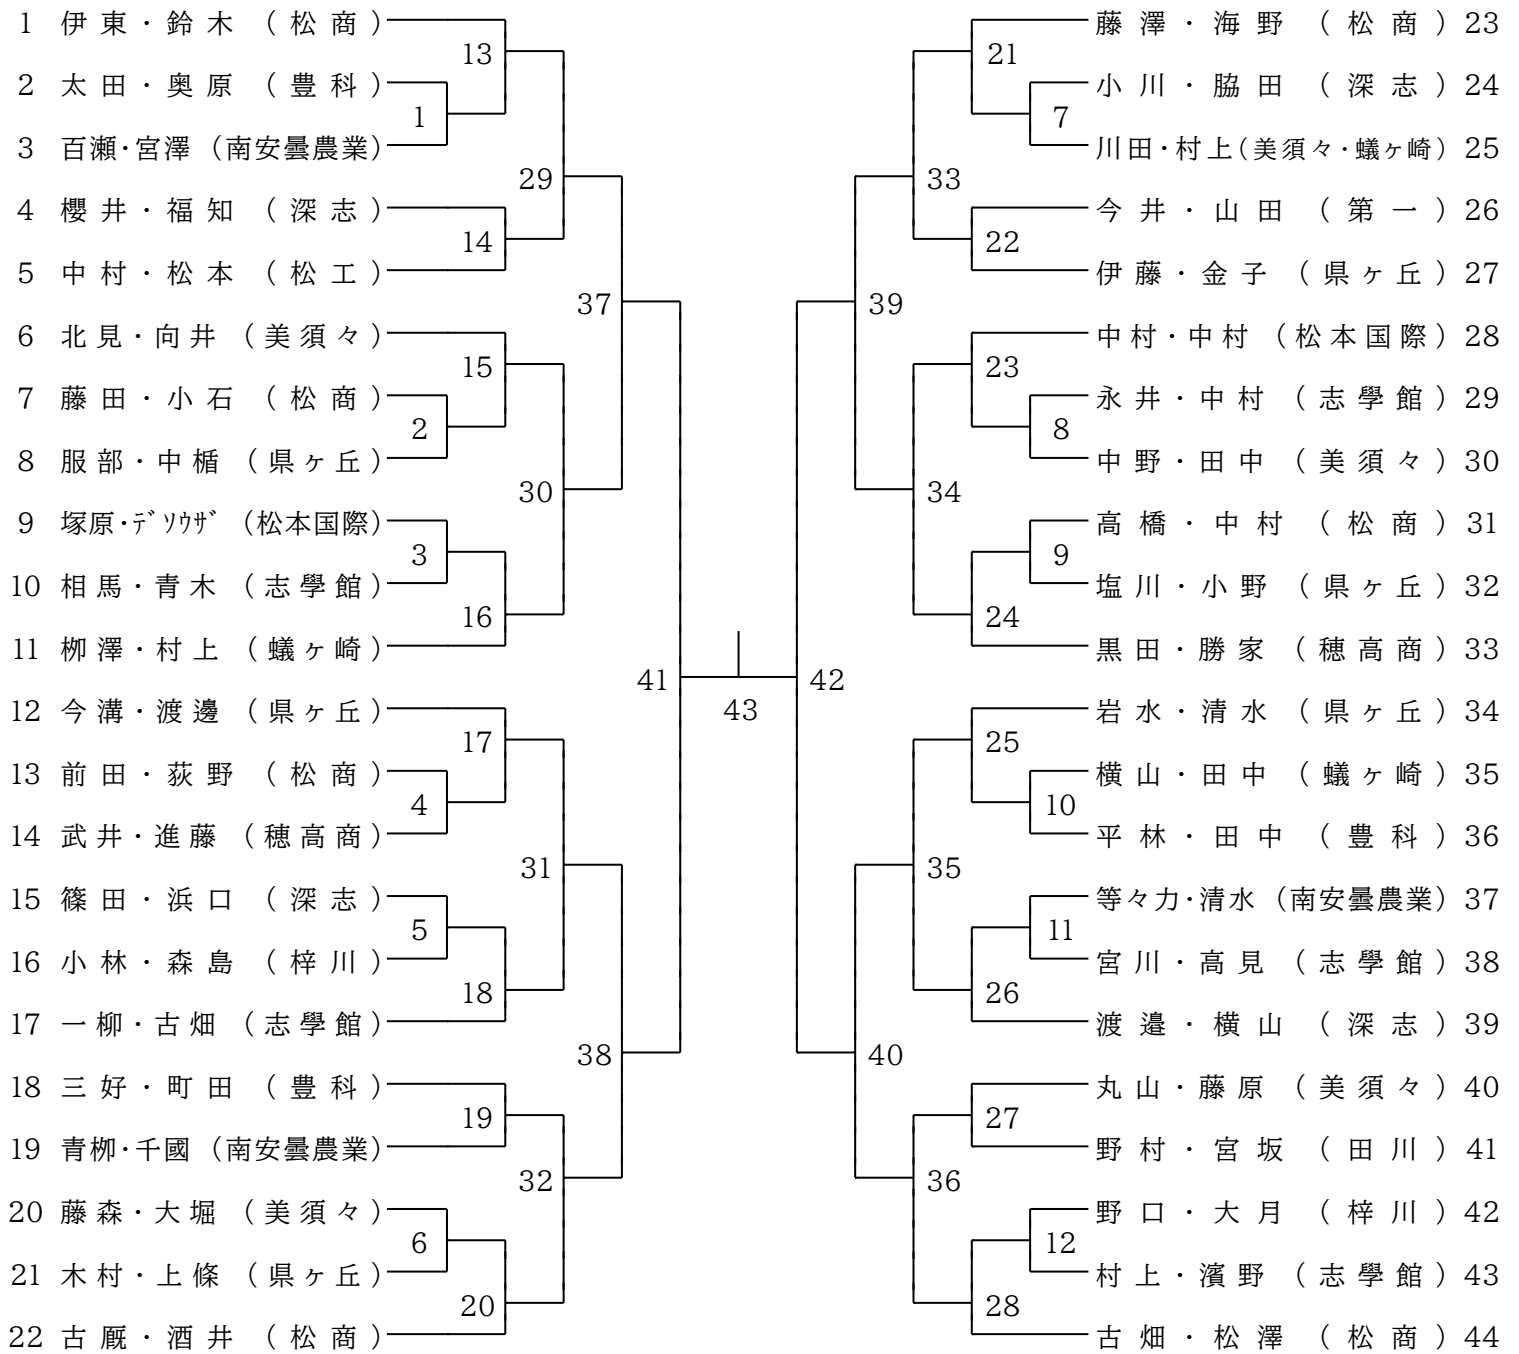

第66回

松本市市民スポーツ大会秋季大会 バドミントン競技ジュニアの部

期 日 令和5年9月16・17日

会 場 松本市総合体育館・波田体育館

主催 松本市・(一財)松本市スポーツ協会

主管 松本市バドミントン協会

大会役員

大会長 臥雲 義尚

大会委員長 大島 良司

大会副委員長 横内 俊哉

競技役員

会 長 上 條 一 夫 審 判 長 百 瀬 博 明
総務委員長 三 沢 真 二 副 審 判 長 丸 山 駿
副総務委員長 山 岸 純 也 審 判 員 敗 者 審 判
競技委員長 大久保 圭司
副競技委員長 桑 島 直 昭

ジュニア男子Aシングルス

ジュニア男子ダブルス A

ジュニア男子Bシングルス

ジュニア男子Bダブルス

ジュニア男子Cシングルス

ジュニア男子Cダブルス

ジュニア女子Aシングルス

ジュニア女子Aダブルス

ジュニア女子Bシングルス

ジュニア女子Bダブルス

ジュニア女子Cシングルス

ジュニア女子Cダブルス