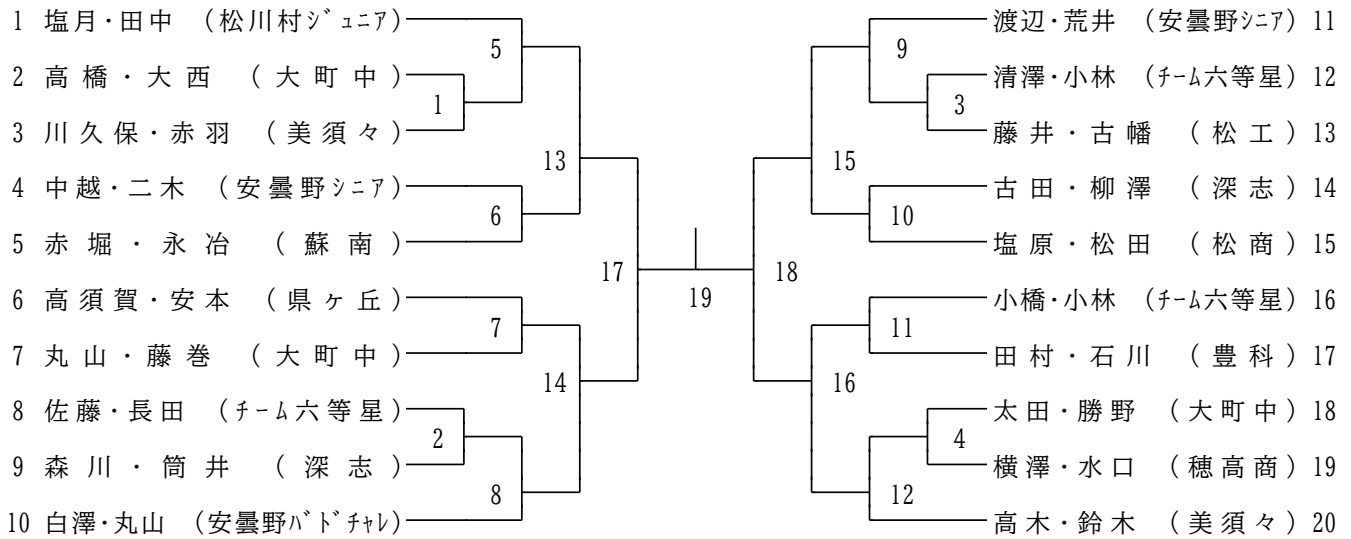

競技役員

会長	上條 一夫	審判長	百瀬 博明
総務委員長	三沢 真二	副審判長	丸山 駿
副総務委員長	山岸 純也	審判員	敗者 審判
競技委員長	大久保 圭司		
副競技委員長	桑島 直昭		

ジュニア男子Aシングルス

ジュニア男子Aダブルス

ジュニア男子Bシングルス

ジュニア男子Bダブルス

ジュニア男子Cシングルス

ジュニア男子Cダブルス

ジュニア女子Aシングルス

ジュニア女子Aダブルス

ジュニア女子Bシングルス

ジュニア女子Bダブルス

ジュニア女子Cシングルス

ジュニア女子Cダブルス