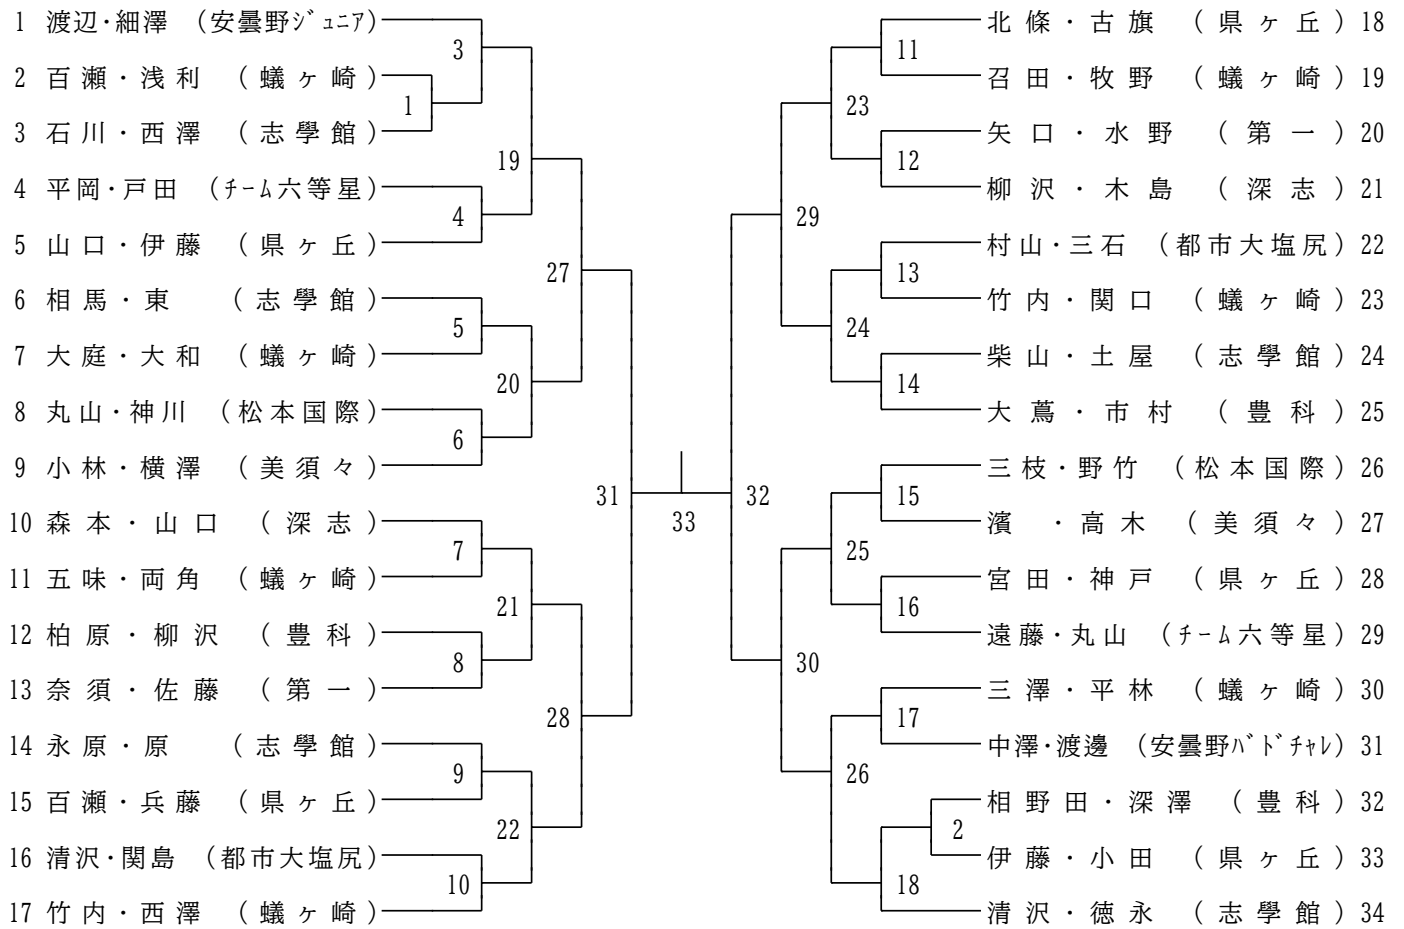

第66回

松本市市民スポーツ大会春季大会 バドミントン競技ジュニアの部

期 日 令和5年4月22・30日

会 場 松本市総合体育館・波田体育館

主催 松本市・(一財)松本市スポーツ協会

主管 松本市バドミントン協会

大会役員

大会長	臥雲 義尚			
副大会長	宮之本 伸 浅田 芳保	金田 忠雄 犬飼己紀子	中原 信一	春原 啓子
顧問	下条 みつ 上條美智子	務台 俊介	中川 宏昌	芝山 稔
参与	萩原 清 中川 博司 近藤 晴彦 犬飼 信雄 中島 昌子 川久保文良 上條 敦重 塩原 孝子 牛丸 仁志	本郷 一彦 百瀬 智之 太田 更三 澤田佐久子 田口 輝子 今井ゆうすけ 土屋 眞一 内田 麻美 春日 孝介	清沢 英男 小林 あや 柿澤 潔 上條 俊道 上條 温 若林 眞一 神津ゆかり 上條 一正 赤羽 眞太郎	両角 友成 池田 国昭 犬飼 明美 阿部 功祐 村上 幸雄 吉村 幸代 吉沢 明子 横内 裕治
大会委員長	大島 良司			
大会副委員長	麻原恒太郎			

競技役員

会長	上條 一夫	審判長	百瀬 博明
総務委員長	三沢 真二	副審判長	丸山 駿
副総務委員長	山岸 純也	審判員	敗者 審判
競技委員長	大久保 圭司		
副競技委員長	桑島 直昭		

ジュニア男子Aシングルス

ジュニア男子Aダブルス

ジュニア男子Bシングルス

ジュニア男子Bダブルス

ジュニア男子Cシングルス

ジュニア男子Cダブルス

ジュニア女子Aシングルス

ジュニア女子Aダブルス

ジュニア女子Bシングルス

ジュニア女子Bダブルス

ジュニア女子Cシングルス

ジュニア女子Cダブルス