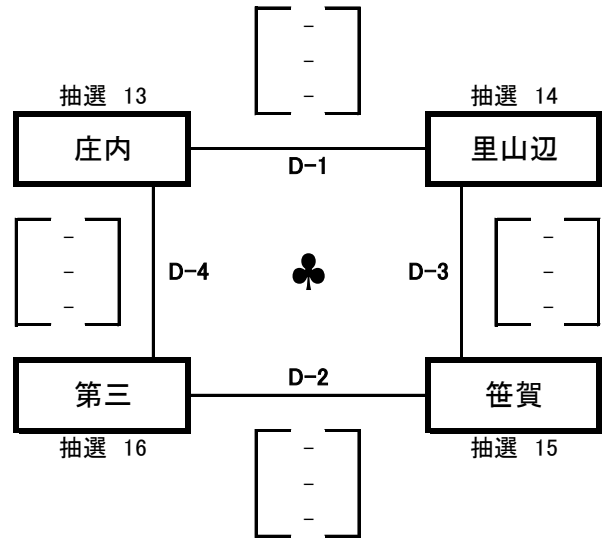

# ソフトバレーボールの部

【予選】

A コート

B コート

C コート

D コート

審判

A-1	松南
A-2	四賀
A-3	田川
A-4	島内

B-1	新村
B-2	鎌田
B-3	和田
B-4	城北

C-1	岡田
C-2	寿
C-3	寿台
C-4	神林

D-1	笹賀
D-2	庄内
D-3	第三
D-4	里山辺

**【決勝】**

審判

決A-1	♠ 2位 ♣ 1位	決A-3	決A-2	負
決A-2	決A-1	負	決A-3 決B-3	勝

決B-1	♣ 2位 ♠ 1位	決B-3	決B-2	負
決B-2	決B-1	負	決A-3 決B-3	負

**試合結果**

優勝	
準優勝	
3位	