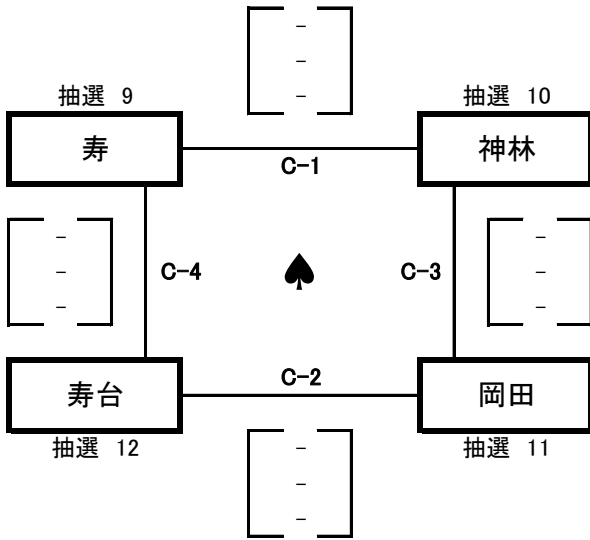

# ソフトバレーボールの部

【予選】

A コート

B コート

C コート

D コート

審判

A-1	松南
A-2	四賀
A-3	田川
A-4	島内

B-1	新村
B-2	鎌田
B-3	和田
B-4	城北

C-1	岡田
C-2	寿
C-3	寿台
C-4	神林

D-1	笹賀
D-2	庄内
D-3	第三
D-4	里山辺

**【決勝】**

審判

決A-1	♠ 2位 ♣ 1位	決A-3	決A-2	負
決A-2	決A-1	負	決A-3 決B-3	勝

決B-1	♣ 2位 ♠ 1位	決B-3	決B-2	負
決B-2	決B-1	負	決A-3 決B-3	負

**試合結果**

優勝	
準優勝	
3位	