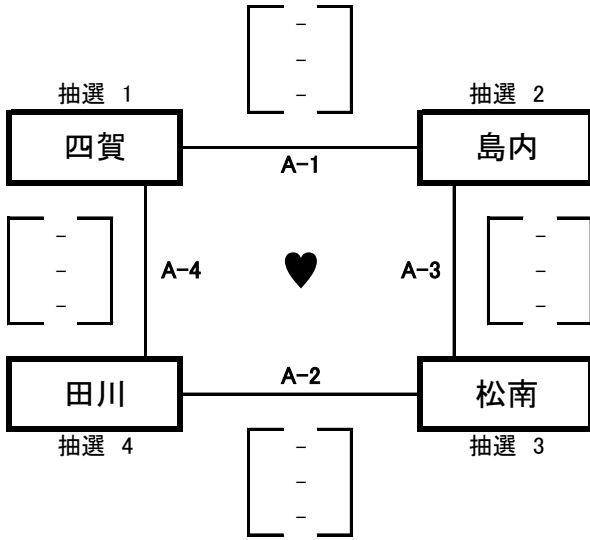

# ソフトバレーボールの部

【予選】

A コート

B コート

C コート

D コート

審判

A-1	松南
A-2	四賀
A-3	田川
A-4	島内

B-1	新村
B-2	鎌田
B-3	和田
B-4	城北

C-1	岡田
C-2	寿
C-3	寿台
C-4	神林

D-1	笹賀
D-2	庄内
D-3	第三
D-4	里山辺

**【決勝】**

審判

決A-1	♠ 2位 ♣ 1位	決A-3	決A-2	負
決A-2	決A-1	負	決A-3 決B-3	勝

決B-1	♣ 2位 ♠ 1位	決B-3	決B-2	負
決B-2	決B-1	負	決A-3 決B-3	負

**試合結果**

優勝	
準優勝	
3位	