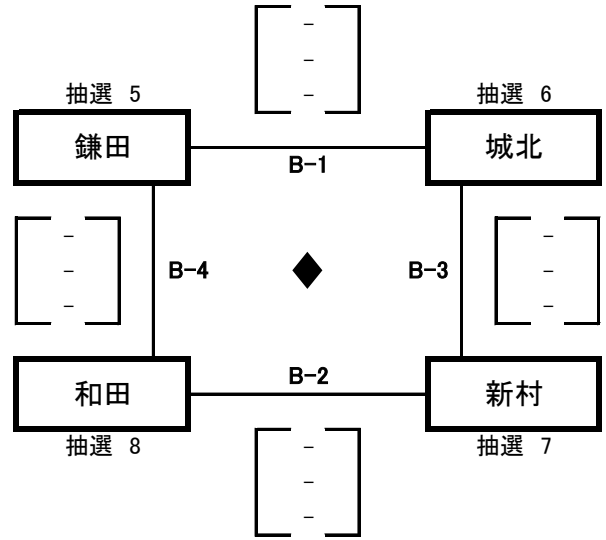

# ソフトバレーボールの部

【予選】

A コート

B コート

C コート

D コート

審判

A-1	松南
A-2	四賀
A-3	田川
A-4	島内

B-1	新村
B-2	鎌田
B-3	和田
B-4	城北

C-1	岡田
C-2	寿
C-3	寿台
C-4	神林

D-1	笹賀
D-2	庄内
D-3	第三
D-4	里山辺

**【決勝】**

審判

決A-1	♠ 2位 ♣ 1位	決A-3	決A-2	負
決A-2	決A-1	負	決A-3 決B-3	勝

決B-1	♣ 2位 ♠ 1位	決B-3	決B-2	負
決B-2	決B-1	負	決A-3 決B-3	負

**試合結果**

優勝	
準優勝	
3位	