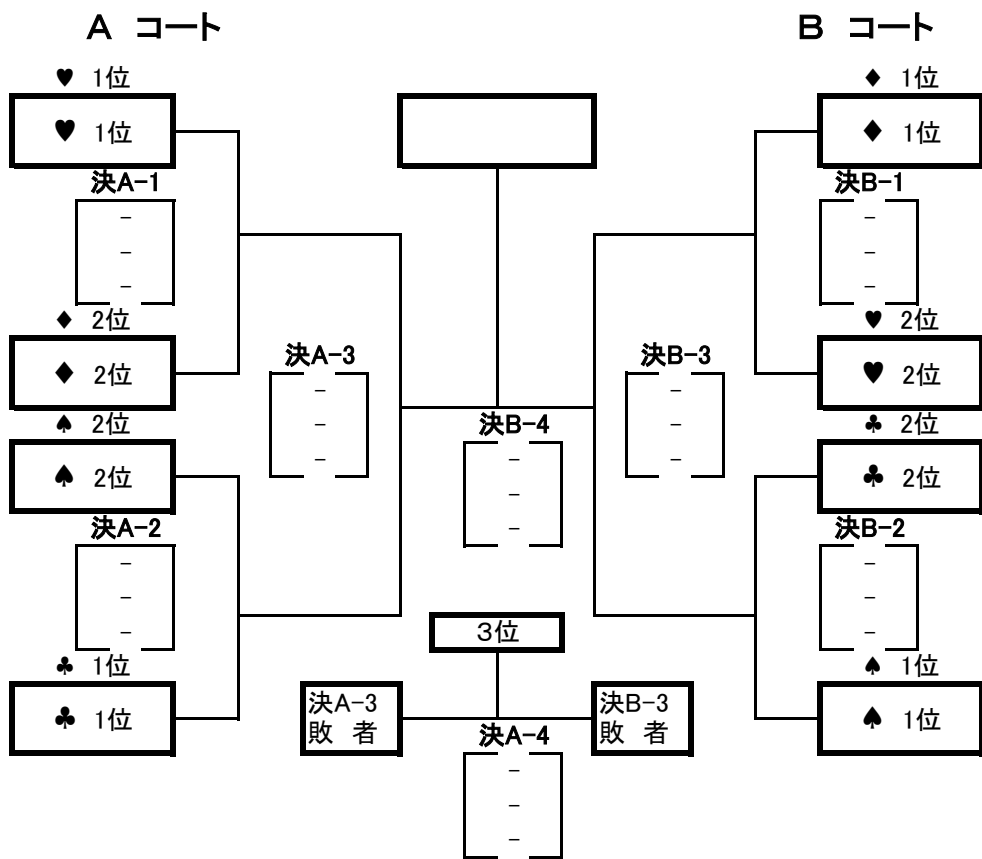

# ソフトバレーボールの部

【予選】

A コート

B コート

C コート

D コート

審判

A-1	松南
A-2	四賀
A-3	田川
A-4	島内

B-1	新村
B-2	鎌田
B-3	和田
B-4	城北

C-1	岡田
C-2	寿
C-3	寿台
C-4	神林

D-1	笹賀
D-2	庄内
D-3	第三
D-4	里山辺

**【決勝】**

審判

決A-1	♠ 2位 ♣ 1位	決A-3	決A-2	負
決A-2	決A-1	負	決A-3 決B-3	勝

決B-1	♣ 2位 ♠ 1位	決B-3	決B-2	負
決B-2	決B-1	負	決A-3 決B-3	負

**試合結果**

優勝	
準優勝	
3位	