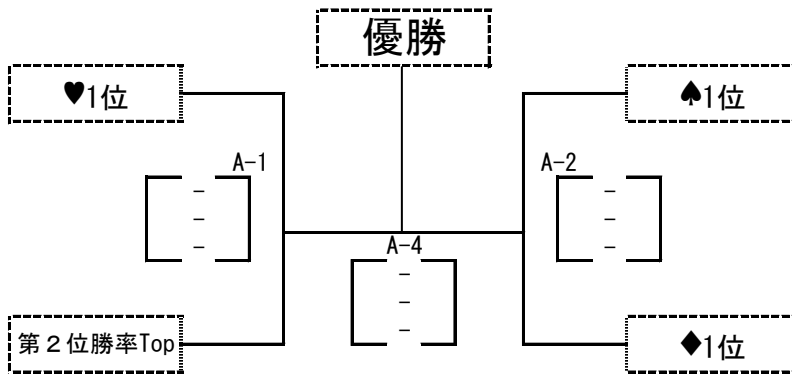

ソフトバレーボールの部 総合体育館メインアリーナ

【予選】 A・B・Cコート

審判		審判	
A-1	和田	B-1	鎌田A
A-2	里山辺	B-2	新村
A-3	城北	B-3	島内

審判	
C-1	芳川
C-2	鎌田B
C-3	梓川

【決勝】

審判割

コート	審判チーム
A-1	♠1位、♦1位のチーム
A-2	♥1位、第2位勝率Top
A-3	A-1、A-2の勝者
A-4	A-3の敗者

優勝	
準優勝	
第三位	
第四位	

# 【交流戦】

## 審判割

コート	審判チーム
B-1	第2位 勝率2位
B-2	B-1敗者
B-3	B-2敗者
B-4	B-3敗者

5位	
6位	
7位	
8位	
9位	