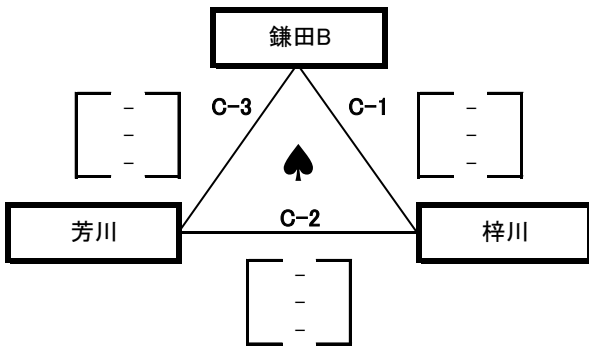

ソフトバレーボールの部 総合体育館メインアリーナ

【予選】 A・B・Cコート

審判		審判	
A-1	和田	B-1	鎌田A
A-2	里山辺	B-2	新村
A-3	城北	B-3	島内

審判	
C-1	芳川
C-2	鎌田B
C-3	梓川

【決勝】

審判割

コート	審判チーム
A-1	♠1位、♦1位のチーム
A-2	♥1位、第2位勝率Top
A-3	A-1、A-2の勝者
A-4	A-3の敗者

優勝	
準優勝	
第三位	
第四位	

# 【交流戦】

## 審判割

コート	審判チーム
B-1	第2位 勝率2位
B-2	B-1敗者
B-3	B-2敗者
B-4	B-3敗者

5位	
6位	
7位	
8位	
9位	