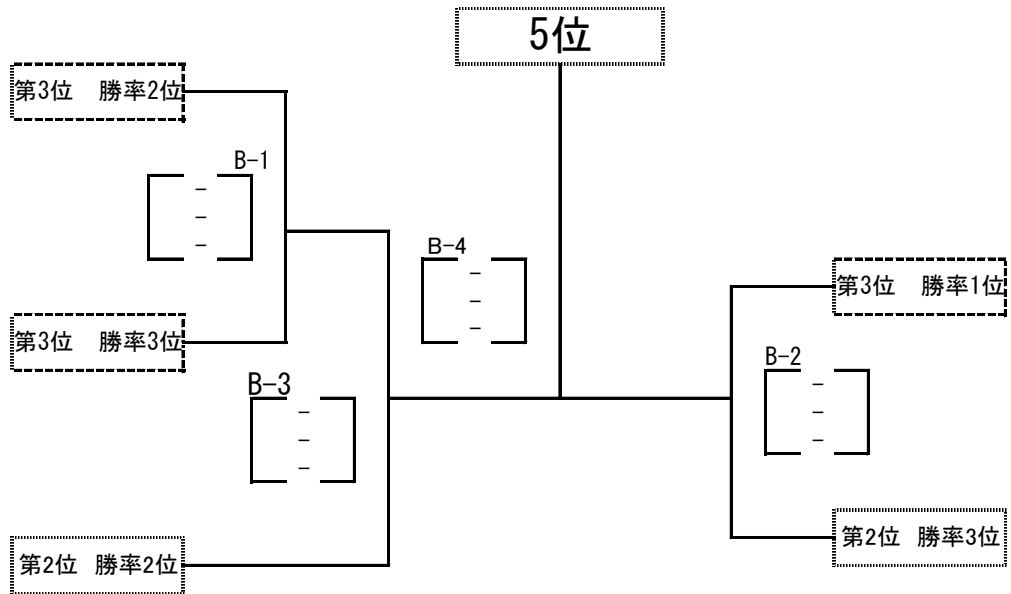

ソフトバレーボールの部 総合体育館メインアリーナ

【予選】 A・B・Cコート

審判		審判	
A-1	和田	B-1	鎌田A
A-2	里山辺	B-2	新村
A-3	城北	B-3	島内

審判	
C-1	芳川
C-2	鎌田B
C-3	梓川

【決勝】

審判割

コート	審判チーム
A-1	♠1位、♦1位のチーム
A-2	♥1位、第2位勝率Top
A-3	A-1、A-2の勝者
A-4	A-3の敗者

優勝	
準優勝	
第三位	
第四位	

# 【交流戦】

## 審判割

コート	審判チーム
B-1	第2位 勝率2位
B-2	B-1敗者
B-3	B-2敗者
B-4	B-3敗者

5位	
6位	
7位	
8位	
9位	