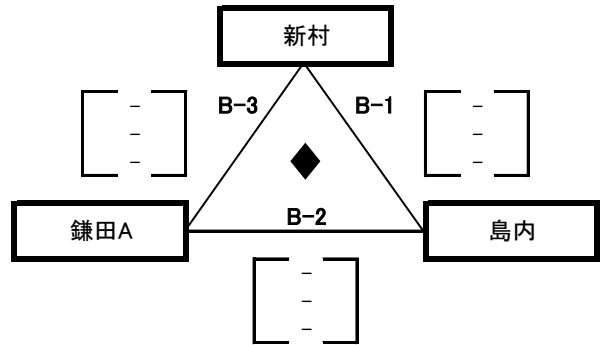

ソフトバレーボールの部 総合体育館メインアリーナ

【予選】 A・B・Cコート

審判		審判	
A-1	和田	B-1	鎌田A
A-2	里山辺	B-2	新村
A-3	城北	B-3	島内

審判	
C-1	芳川
C-2	鎌田B
C-3	梓川

【決勝】

審判割

コート	審判チーム
A-1	♠1位、♦1位のチーム
A-2	♥1位、第2位勝率Top
A-3	A-1、A-2の勝者
A-4	A-3の敗者

優勝	
準優勝	
第三位	
第四位	

# 【交流戦】

## 審判割

コート	審判チーム
B-1	第2位 勝率2位
B-2	B-1敗者
B-3	B-2敗者
B-4	B-3敗者

5位	
6位	
7位	
8位	
9位	