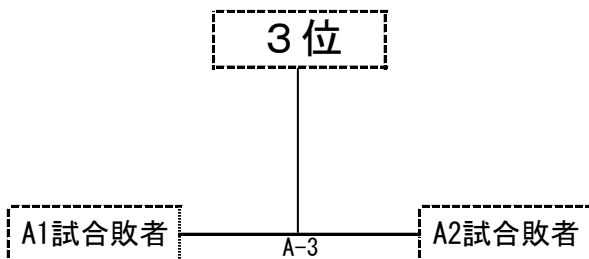

ソフトバレーボールの部 総合体育館メインアリーナ

【予選】 A・B・Cコート

審判		審判	
A-1	和田	B-1	鎌田A
A-2	里山辺	B-2	新村
A-3	城北	B-3	島内

審判	
C-1	芳川
C-2	鎌田B
C-3	梓川

【決勝】

審判割

コート	審判チーム
A-1	♠1位、♦1位のチーム
A-2	♥1位、第2位勝率Top
A-3	A-1、A-2の勝者
A-4	A-3の敗者

優勝	
準優勝	
第三位	
第四位	