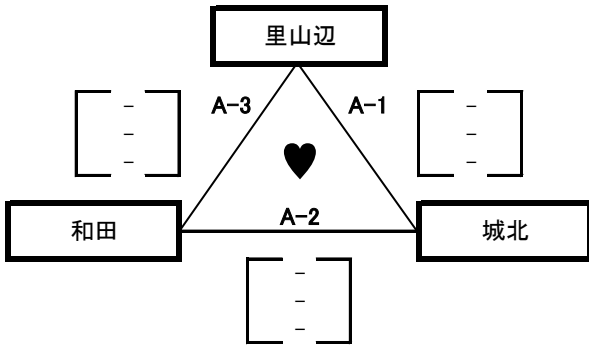

ソフトバレーボールの部 総合体育館メインアリーナ

【予選】 A・B・Cコート

審判		審判	
A-1	和田	B-1	鎌田A
A-2	里山辺	B-2	新村
A-3	城北	B-3	島内

審判	
C-1	芳川
C-2	鎌田B
C-3	梓川

【決勝】

審判割

コート	審判チーム
A-1	♠1位、♦1位のチーム
A-2	♥1位、第2位勝率Top
A-3	A-1、A-2の勝者
A-4	A-3の敗者

優勝	
準優勝	
第三位	
第四位	

# 【交流戦】

## 審判割

コート	審判チーム
B-1	第2位 勝率2位
B-2	B-1敗者
B-3	B-2敗者
B-4	B-3敗者

5位	
6位	
7位	
8位	
9位	