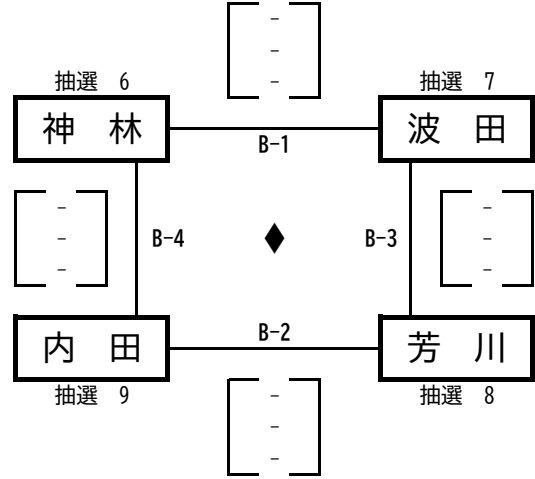

【予選】 C ・ D コート

【決勝】

決勝審判	
C-5	♥ 2位 ♦ 1位
C-6	♥ 1位 ♦ 2位
C-7	C-5・C-6 勝
C-8	C-5・C-6 負

試合結果	
第1位	
第2位	
第3位	
第4位	

Cコート	予選審判	審判補助
C-1	本郷	芳川
C-2	四賀	里山辺
C-3	芳川	四賀
C-4	里山辺	本郷

Dコート	予選審判	審判補助
D-1	松原	島内
D-2	白板	島立
D-3	島内	白板
D-4	島立	松原

【予選】 A・B コート

【決勝】

決勝審判

A-6	♥ 2位 ♦ 1位
A-7	♥ 1位 ♦ 2位
A-8	A-6・A-7 勝
A-9	A-6・A-7 負

試合結果

第1位	
第2位	
第3位	
第4位	

Aコート	予選審判	審判補助
A-1	笹 賀	神 林
A-2	波 田	鎌 田
A-3	田 川	笹 賀
A-4	神 林	波 田
A-5	鎌 田	田 川

Bコート	予選審判	審判補助
B-1	寿	新 村
B-2	岡 田	第 三
B-3	新 村	岡 田
B-4	第 三	寿

梓川体育館

ソフトバレーボール フリーの部 Aブロック

【予選】 A ・ B コート

【決勝】

決勝審判

A-6	♥ 2位 ◆ 1位
A-7	♥ 1位 ◆ 2位
A-8	A-6・A-7 勝
A-9	A-6・A-7 負

試合結果	
第1位	
第2位	
第3位	
第4位	

Aコート	予選審判	審判補助
A-1	庄内	里山辺
A-2	新村	笹賀
A-3	和田	庄内
A-4	里山辺	新村
A-5	笹賀	和田

Bコート	予選審判	審判補助
B-1	芳川	内田
B-2	神林	波田
B-3	内田	神林
B-4	波田	芳川

梓川体育館

ソフトバレーボール フリーの部 Bブロック

【予選】 C ・ D コート

【決勝】

決勝審判

C-6	♥ 2位 ♦ 1位
C-7	♥ 1位 ♦ 2位
C-8	C-6・C-7 勝
C-9	C-6・C-7 負

試合結果	
第1位	
第2位	
第3位	
第4位	