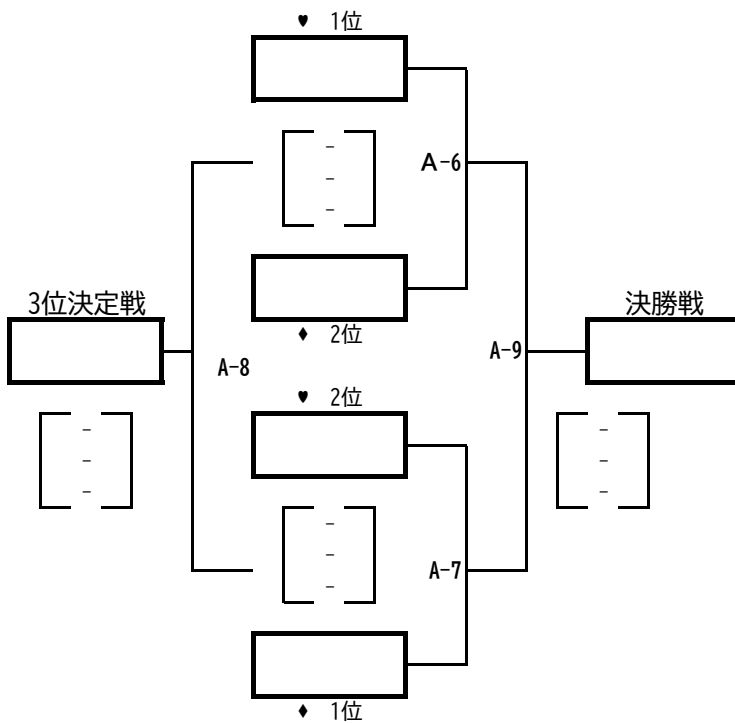

【予選】 C ・ D コート

【決勝】

決勝審判	
C-5	♥ 2位 ♦ 1位
C-6	♥ 1位 ♦ 2位
C-7	C-5・C-6 勝
C-8	C-5・C-6 負

試合結果	
第1位	
第2位	
第3位	
第4位	

Cコート	予選審判	審判補助
C-1	本郷	芳川
C-2	四賀	里山辺
C-3	芳川	四賀
C-4	里山辺	本郷

Dコート	予選審判	審判補助
D-1	松原	島内
D-2	白板	島立
D-3	島内	白板
D-4	島立	松原

【予選】 A・B コート

【決勝】

決勝審判

A-6	♥ 2位 ♦ 1位
A-7	♥ 1位 ♦ 2位
A-8	A-6・A-7 勝
A-9	A-6・A-7 負

試合結果

第1位	
第2位	
第3位	
第4位	

Aコート	予選審判	審判補助
A-1	笹 賀	神 林
A-2	波 田	鎌 田
A-3	田 川	笹 賀
A-4	神 林	波 田
A-5	鎌 田	田 川

Bコート	予選審判	審判補助
B-1	寿	新 村
B-2	岡 田	第 三
B-3	新 村	岡 田
B-4	第 三	寿

梓川体育館

ソフトバレーボール フリーの部 Aブロック

【予選】 A ・ B コート

【決勝】

決勝審判

A-6	♥ 2位 ◆ 1位
A-7	♥ 1位 ◆ 2位
A-8	A-6・A-7 勝
A-9	A-6・A-7 負

試合結果	
第1位	
第2位	
第3位	
第4位	

Aコート	予選審判	審判補助
A-1	庄内	里山辺
A-2	新村	笹賀
A-3	和田	庄内
A-4	里山辺	新村
A-5	笹賀	和田