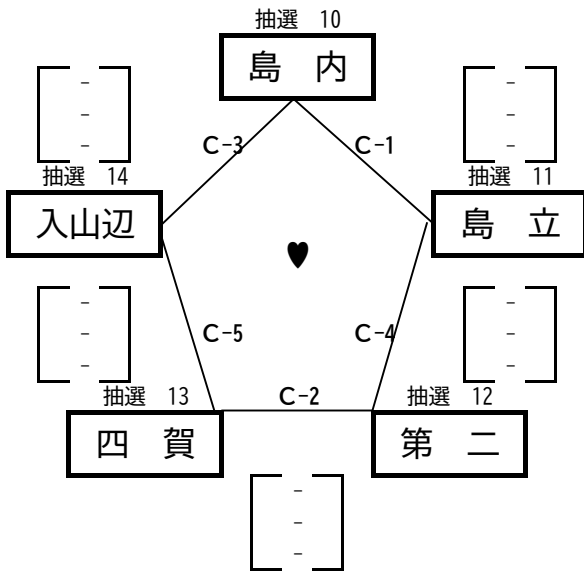

【予選】 C ・ D コート

【決勝】

決勝審判	
C-5	♥ 2位 ♦ 1位
C-6	♥ 1位 ♦ 2位
C-7	C-5・C-6 勝
C-8	C-5・C-6 負

試合結果	
第1位	
第2位	
第3位	
第4位	

Cコート	予選審判	審判補助
C-1	本郷	芳川
C-2	四賀	里山辺
C-3	芳川	四賀
C-4	里山辺	本郷

Dコート	予選審判	審判補助
D-1	松原	島内
D-2	白板	島立
D-3	島内	白板
D-4	島立	松原

【予選】 A・B コート

【決勝】

決勝審判

A-6	♥ 2位 ♦ 1位
A-7	♥ 1位 ♦ 2位
A-8	A-6・A-7 勝
A-9	A-6・A-7 負

試合結果

第1位	
第2位	
第3位	
第4位	

Aコート	予選審判	審判補助
A-1	笹 賀	神 林
A-2	波 田	鎌 田
A-3	田 川	笹 賀
A-4	神 林	波 田
A-5	鎌 田	田 川

Bコート	予選審判	審判補助
B-1	寿	新 村
B-2	岡 田	第 三
B-3	新 村	岡 田
B-4	第 三	寿

梓川体育館

ソフトバレーボール フリーの部 Aブロック

【予選】 A ・ B コート

【決勝】

決勝審判

A-6	♥ 2位 ◆ 1位
A-7	♥ 1位 ◆ 2位
A-8	A-6・A-7 勝
A-9	A-6・A-7 負

試合結果	
第1位	
第2位	
第3位	
第4位	

Aコート	予選審判	審判補助
A-1	庄内	里山辺
A-2	新村	笹賀
A-3	和田	庄内
A-4	里山辺	新村
A-5	笹賀	和田

Bコート	予選審判	審判補助
B-1	芳川	内田
B-2	神林	波田
B-3	内田	神林
B-4	波田	芳川

梓川体育館

ソフトバレーボール フリーの部 Bブロック

【予選】 C ・ D コート

【決勝】

決勝審判

C-6	♥ 2位 ♦ 1位
C-7	♥ 1位 ♦ 2位
C-8	C-6・C-7 勝
C-9	C-6・C-7 負

試合結果	
第1位	
第2位	
第3位	
第4位	