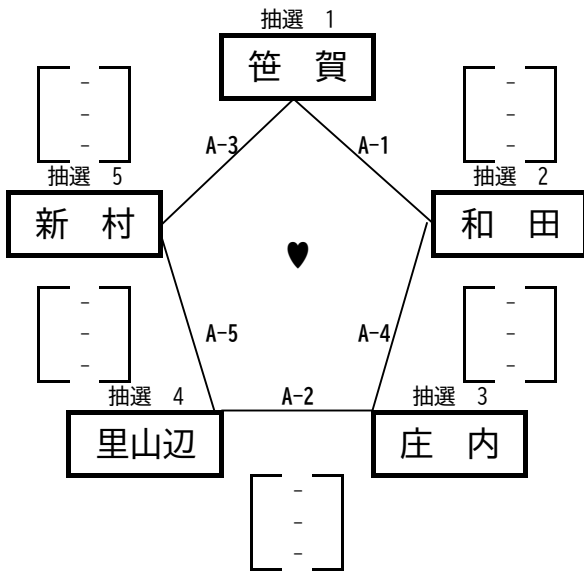

【予選】 C ・ D コート

【決勝】

決勝審判	
C-5	♥ 2位 ♦ 1位
C-6	♥ 1位 ♦ 2位
C-7	C-5・C-6 勝
C-8	C-5・C-6 負

試合結果	
第1位	
第2位	
第3位	
第4位	

Cコート	予選審判	審判補助
C-1	本郷	芳川
C-2	四賀	里山辺
C-3	芳川	四賀
C-4	里山辺	本郷

Dコート	予選審判	審判補助
D-1	松原	島内
D-2	白板	島立
D-3	島内	白板
D-4	島立	松原

【予選】 A・B コート

【決勝】

決勝審判

A-6	♥ 2位 ♦ 1位
A-7	♥ 1位 ♦ 2位
A-8	A-6・A-7 勝
A-9	A-6・A-7 負

試合結果

第1位	
第2位	
第3位	
第4位	

Aコート	予選審判	審判補助
A-1	笹 賀	神 林
A-2	波 田	鎌 田
A-3	田 川	笹 賀
A-4	神 林	波 田
A-5	鎌 田	田 川

Bコート	予選審判	審判補助
B-1	寿	新 村
B-2	岡 田	第 三
B-3	新 村	岡 田
B-4	第 三	寿

梓川体育館

ソフトバレーボール フリーの部 Aブロック

【予選】 A ・ B コート

【決勝】

決勝審判

A-6	♥ 2位 ◆ 1位
A-7	♥ 1位 ◆ 2位
A-8	A-6・A-7 勝
A-9	A-6・A-7 負

試合結果	
第1位	
第2位	
第3位	
第4位	

Aコート	予選審判	審判補助
A-1	庄内	里山辺
A-2	新村	笹賀
A-3	和田	庄内
A-4	里山辺	新村
A-5	笹賀	和田

Bコート	予選審判	審判補助
B-1	芳川	内田
B-2	神林	波田
B-3	内田	神林
B-4	波田	芳川

梓川体育館

ソフトバレーボール フリーの部 Bブロック

【予選】 C ・ D コート

【決勝】

決勝審判

C-6	♥ 2位 ♦ 1位
C-7	♥ 1位 ♦ 2位
C-8	C-6・C-7 勝
C-9	C-6・C-7 負

試合結果	
第1位	
第2位	
第3位	
第4位	