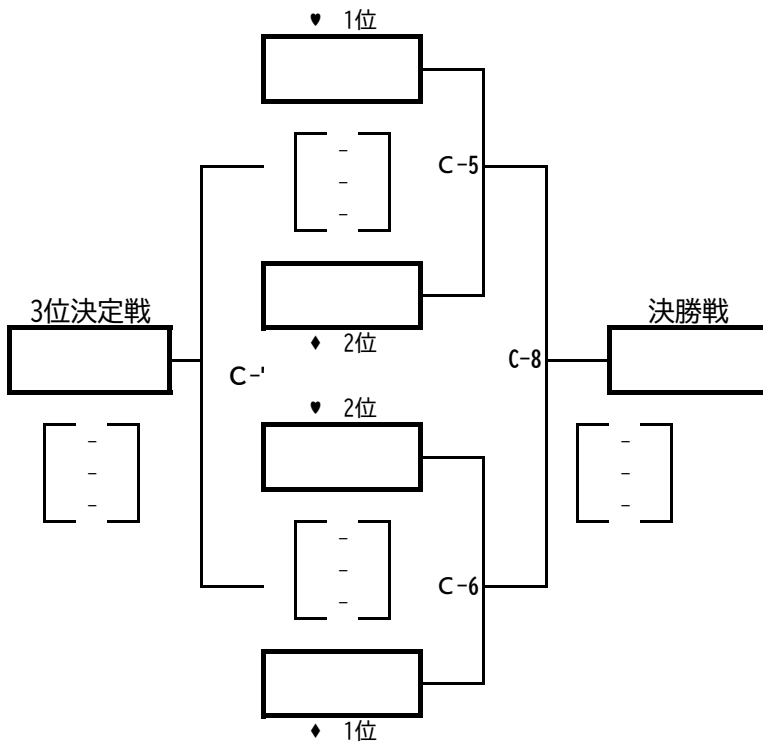

【予選】 C ・ D コート

【決勝】

決勝審判	
C-5	♥ 2位 ♦ 1位
C-6	♥ 1位 ♦ 2位
C-7	C-5・C-6 勝
C-8	C-5・C-6 負

試合結果	
第1位	
第2位	
第3位	
第4位	

Cコート	予選審判	審判補助
C-1	本郷	芳川
C-2	四賀	里山辺
C-3	芳川	四賀
C-4	里山辺	本郷

Dコート	予選審判	審判補助
D-1	松原	島内
D-2	白板	島立
D-3	島内	白板
D-4	島立	松原

【予選】 A・B コート

【決勝】

決勝審判

A-6	♥ 2位 ♦ 1位
A-7	♥ 1位 ♦ 2位
A-8	A-6・A-7 勝
A-9	A-6・A-7 負

試合結果

第1位	
第2位	
第3位	
第4位	

Aコート	予選審判	審判補助
A-1	笹 賀	神 林
A-2	波 田	鎌 田
A-3	田 川	笹 賀
A-4	神 林	波 田
A-5	鎌 田	田 川

Bコート	予選審判	審判補助
B-1	寿	新 村
B-2	岡 田	第 三
B-3	新 村	岡 田
B-4	第 三	寿

梓川体育館

ソフトバレーボール フリーの部 Aブロック

【予選】 A ・ B コート

【決勝】

決勝審判

A-6	♥ 2位 ◆ 1位
A-7	♥ 1位 ◆ 2位
A-8	A-6・A-7 勝
A-9	A-6・A-7 負

試合結果	
第1位	
第2位	
第3位	
第4位	

Aコート	予選審判	審判補助
A-1	庄内	里山辺
A-2	新村	笹賀
A-3	和田	庄内
A-4	里山辺	新村
A-5	笹賀	和田