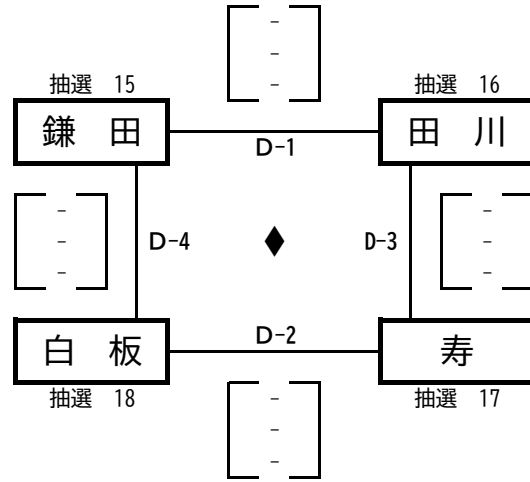

【予選】 C ・ D コート

【決勝】

決勝審判	
C-5	♥ 2位 ♦ 1位
C-6	♥ 1位 ♦ 2位
C-7	C-5・C-6 勝
C-8	C-5・C-6 負

試合結果	
第1位	
第2位	
第3位	
第4位	

Cコート	予選審判	審判補助
C-1	本郷	芳川
C-2	四賀	里山辺
C-3	芳川	四賀
C-4	里山辺	本郷

Dコート	予選審判	審判補助
D-1	松原	島内
D-2	白板	島立
D-3	島内	白板
D-4	島立	松原

【予選】 A・B コート

【決勝】

決勝審判

A-6	♥ 2位 ♦ 1位
A-7	♥ 1位 ♦ 2位
A-8	A-6・A-7 勝
A-9	A-6・A-7 負

試合結果

第1位	
第2位	
第3位	
第4位	

Aコート	予選審判	審判補助
A-1	笹 賀	神 林
A-2	波 田	鎌 田
A-3	田 川	笹 賀
A-4	神 林	波 田
A-5	鎌 田	田 川

Bコート	予選審判	審判補助
B-1	寿	新 村
B-2	岡 田	第 三
B-3	新 村	岡 田
B-4	第 三	寿

梓川体育館

ソフトバレーボール フリーの部 Aブロック

【予選】 A ・ B コート

【決勝】

決勝審判

A-6	♥ 2位 ◆ 1位
A-7	♥ 1位 ◆ 2位
A-8	A-6・A-7 勝
A-9	A-6・A-7 負

試合結果	
第1位	
第2位	
第3位	
第4位	

Aコート	予選審判	審判補助
A-1	庄内	里山辺
A-2	新村	笹賀
A-3	和田	庄内
A-4	里山辺	新村
A-5	笹賀	和田

Bコート	予選審判	審判補助
B-1	芳川	内田
B-2	神林	波田
B-3	内田	神林
B-4	波田	芳川

梓川体育館

ソフトバレーボール フリーの部 Bブロック

【予選】 C ・ D コート

【決勝】

決勝審判

C-6	♥ 2位 ♦ 1位
C-7	♥ 1位 ♦ 2位
C-8	C-6・C-7 勝
C-9	C-6・C-7 負

試合結果	
第1位	
第2位	
第3位	
第4位	