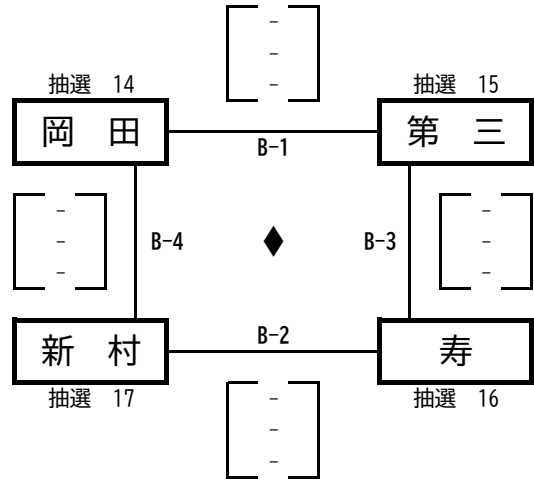

【予選】 C ・ D コート

【決勝】

決勝審判	
C-5	♥ 2位 ♦ 1位
C-6	♥ 1位 ♦ 2位
C-7	C-5・C-6 勝
C-8	C-5・C-6 負

試合結果	
第1位	
第2位	
第3位	
第4位	

Cコート	予選審判	審判補助
C-1	本郷	芳川
C-2	四賀	里山辺
C-3	芳川	四賀
C-4	里山辺	本郷

Dコート	予選審判	審判補助
D-1	松原	島内
D-2	白板	島立
D-3	島内	白板
D-4	島立	松原

【予選】 A・B コート

【決勝】

決勝審判

A-6	♥ 2位 ♦ 1位
A-7	♥ 1位 ♦ 2位
A-8	A-6・A-7 勝
A-9	A-6・A-7 負

試合結果

第1位	
第2位	
第3位	
第4位	

Aコート	予選審判	審判補助
A-1	笹 賀	神 林
A-2	波 田	鎌 田
A-3	田 川	笹 賀
A-4	神 林	波 田
A-5	鎌 田	田 川

Bコート	予選審判	審判補助
B-1	寿	新 村
B-2	岡 田	第 三
B-3	新 村	岡 田
B-4	第 三	寿

梓川体育館

ソフトバレーボール フリーの部 Aブロック

【予選】 A ・ B コート

【決勝】

決勝審判

A-6	♥ 2位 ◆ 1位
A-7	♥ 1位 ◆ 2位
A-8	A-6・A-7 勝
A-9	A-6・A-7 負

試合結果	
第1位	
第2位	
第3位	
第4位	

Aコート	予選審判	審判補助
A-1	庄内	里山辺
A-2	新村	笹賀
A-3	和田	庄内
A-4	里山辺	新村
A-5	笹賀	和田

Bコート	予選審判	審判補助
B-1	芳川	内田
B-2	神林	波田
B-3	内田	神林
B-4	波田	芳川

梓川体育館

ソフトバレーボール フリーの部 Bブロック

【予選】 C ・ D コート

【決勝】

決勝審判

C-6	♥ 2位 ♦ 1位
C-7	♥ 1位 ♦ 2位
C-8	C-6・C-7 勝
C-9	C-6・C-7 負

試合結果	
第1位	
第2位	
第3位	
第4位	