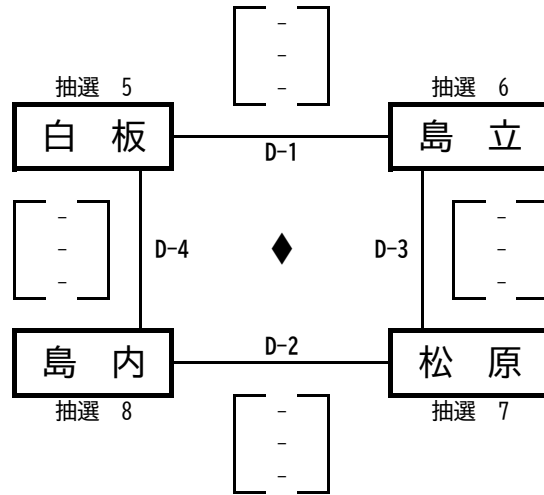

【予選】 C ・ D コート

【決勝】

決勝審判	
C-5	♥ 2位 ♦ 1位
C-6	♥ 1位 ♦ 2位
C-7	C-5・C-6 勝
C-8	C-5・C-6 負

試合結果	
第1位	
第2位	
第3位	
第4位	

Cコート	予選審判	審判補助
C-1	本郷	芳川
C-2	四賀	里山辺
C-3	芳川	四賀
C-4	里山辺	本郷

Dコート	予選審判	審判補助
D-1	松原	島内
D-2	白板	島立
D-3	島内	白板
D-4	島立	松原

【予選】 A・B コート

【決勝】

決勝審判

A-6	♥ 2位 ♦ 1位
A-7	♥ 1位 ♦ 2位
A-8	A-6・A-7 勝
A-9	A-6・A-7 負

試合結果

第1位	
第2位	
第3位	
第4位	

Aコート	予選審判	審判補助
A-1	笹 賀	神 林
A-2	波 田	鎌 田
A-3	田 川	笹 賀
A-4	神 林	波 田
A-5	鎌 田	田 川

Bコート	予選審判	審判補助
B-1	寿	新 村
B-2	岡 田	第 三
B-3	新 村	岡 田
B-4	第 三	寿

梓川体育館

ソフトバレーボール フリーの部 Aブロック

【予選】 A ・ B コート

【決勝】

決勝審判

A-6	♥ 2位 ◆ 1位
A-7	♥ 1位 ◆ 2位
A-8	A-6・A-7 勝
A-9	A-6・A-7 負

試合結果	
第1位	
第2位	
第3位	
第4位	

Aコート	予選審判	審判補助
A-1	庄内	里山辺
A-2	新村	笹賀
A-3	和田	庄内
A-4	里山辺	新村
A-5	笹賀	和田

Bコート	予選審判	審判補助
B-1	芳川	内田
B-2	神林	波田
B-3	内田	神林
B-4	波田	芳川

梓川体育館

ソフトバレーボール フリーの部 Bブロック

【予選】 C ・ D コート

【決勝】

決勝審判

C-6	♥ 2位 ♦ 1位
C-7	♥ 1位 ♦ 2位
C-8	C-6・C-7 勝
C-9	C-6・C-7 負

試合結果	
第1位	
第2位	
第3位	
第4位	