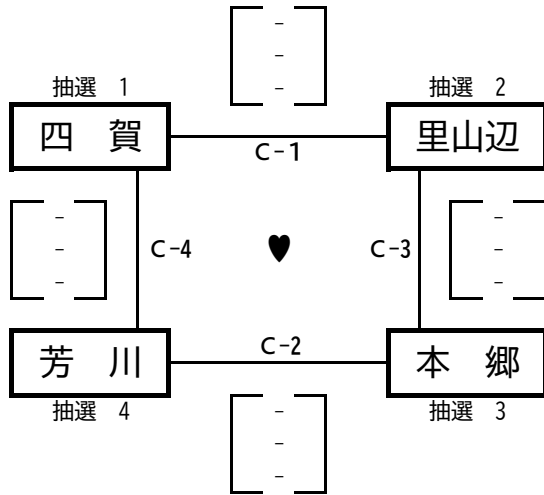

【予選】 C ・ D コート

【決勝】

決勝審判	
C-5	♥ 2位 ♦ 1位
C-6	♥ 1位 ♦ 2位
C-7	C-5・C-6 勝
C-8	C-5・C-6 負

試合結果	
第1位	
第2位	
第3位	
第4位	

Cコート	予選審判	審判補助
C-1	本郷	芳川
C-2	四賀	里山辺
C-3	芳川	四賀
C-4	里山辺	本郷

Dコート	予選審判	審判補助
D-1	松原	島内
D-2	白板	島立
D-3	島内	白板
D-4	島立	松原

【予選】 A・B コート

【決勝】

決勝審判

A-6	♥ 2位 ♦ 1位
A-7	♥ 1位 ♦ 2位
A-8	A-6・A-7 勝
A-9	A-6・A-7 負

試合結果

第1位	
第2位	
第3位	
第4位	

Aコート	予選審判	審判補助
A-1	笹 賀	神 林
A-2	波 田	鎌 田
A-3	田 川	笹 賀
A-4	神 林	波 田
A-5	鎌 田	田 川

Bコート	予選審判	審判補助
B-1	寿	新 村
B-2	岡 田	第 三
B-3	新 村	岡 田
B-4	第 三	寿

梓川体育館

ソフトバレーボール フリーの部 Aブロック

【予選】 A ・ B コート

【決勝】

決勝審判

A-6	♥ 2位 ◆ 1位
A-7	♥ 1位 ◆ 2位
A-8	A-6・A-7 勝
A-9	A-6・A-7 負

試合結果	
第1位	
第2位	
第3位	
第4位	

Aコート	予選審判	審判補助
A-1	庄内	里山辺
A-2	新村	笹賀
A-3	和田	庄内
A-4	里山辺	新村
A-5	笹賀	和田

Bコート	予選審判	審判補助
B-1	芳川	内田
B-2	神林	波田
B-3	内田	神林
B-4	波田	芳川

梓川体育館

ソフトバレーボール フリーの部 Bブロック

【予選】 C ・ D コート

【決勝】

決勝審判

C-6	♥ 2位 ♦ 1位
C-7	♥ 1位 ♦ 2位
C-8	C-6・C-7 勝
C-9	C-6・C-7 負

試合結果	
第1位	
第2位	
第3位	
第4位	