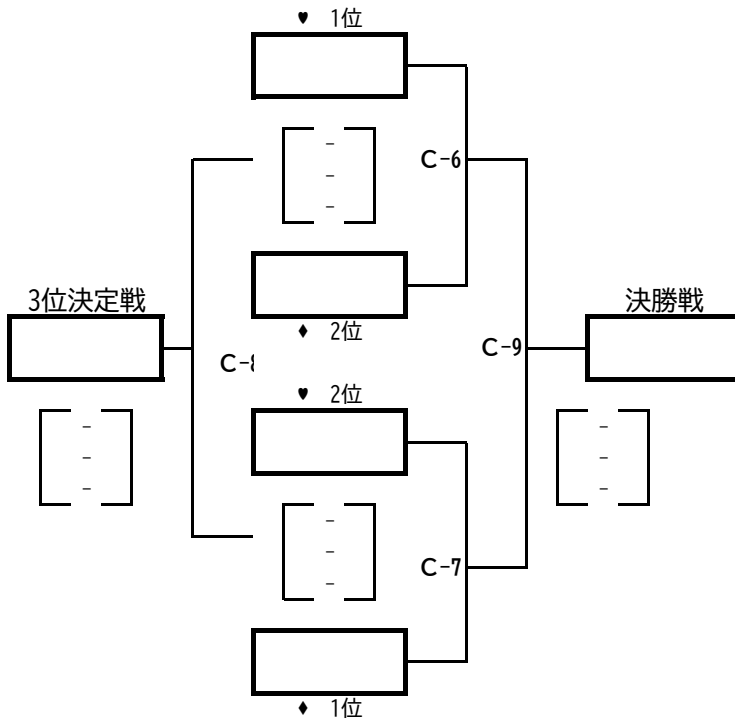

【予選】 A・B コート

【決勝】

決勝審判

A-6	♥ 2位 ♦ 1位
A-7	♥ 1位 ♦ 2位
A-8	A-6・A-7 勝
A-9	A-6・A-7 負

試合結果

第1位	
第2位	
第3位	
第4位	

Aコート	予選審判	審判補助
A-1	笹 賀	神 林
A-2	波 田	鎌 田
A-3	田 川	笹 賀
A-4	神 林	波 田
A-5	鎌 田	田 川

Bコート	予選審判	審判補助
B-1	寿	新 村
B-2	岡 田	第 三
B-3	新 村	岡 田
B-4	第 三	寿

梓川体育館

ソフトバレーボール フリーの部 Aブロック

【予選】 A ・ B コート

【決勝】

決勝審判

A-6	♥ 2位 ◆ 1位
A-7	♥ 1位 ◆ 2位
A-8	A-6・A-7 勝
A-9	A-6・A-7 負

試合結果	
第1位	
第2位	
第3位	
第4位	

Aコート	予選審判	審判補助
A-1	庄内	里山辺
A-2	新村	笹賀
A-3	和田	庄内
A-4	里山辺	新村
A-5	笹賀	和田

Bコート	予選審判	審判補助
B-1	芳川	内田
B-2	神林	波田
B-3	内田	神林
B-4	波田	芳川

梓川体育館

ソフトバレーボール フリーの部 Bブロック

【予選】 C ・ D コート

【決勝】

決勝審判

C-6	♥ 2位 ♦ 1位
C-7	♥ 1位 ♦ 2位
C-8	C-6・C-7 勝
C-9	C-6・C-7 負

試合結果	
第1位	
第2位	
第3位	
第4位	

Aコート	予選審判	審判補助
C-1	第二	四賀
C-2	入山辺	島内
C-3	島立	第二
C-4	四賀	入山辺
C-5	島内	島立

Bコート	予選審判	審判補助
D-1	寿	白板
D-2	鎌田	田川
D-3	白板	鎌田
D-4	田川	寿