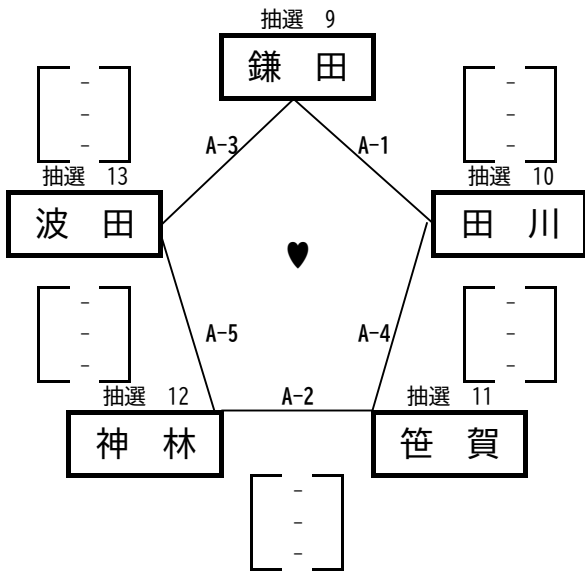

【予選】 C ・ D コート

【決勝】

決勝審判	
C-5	♥ 2位 ♦ 1位
C-6	♥ 1位 ♦ 2位
C-7	C-5・C-6 勝
C-8	C-5・C-6 負

試合結果	
第1位	
第2位	
第3位	
第4位	

Cコート	予選審判	審判補助
C-1	本郷	芳川
C-2	四賀	里山辺
C-3	芳川	四賀
C-4	里山辺	本郷

Dコート	予選審判	審判補助
D-1	松原	島内
D-2	白板	島立
D-3	島内	白板
D-4	島立	松原

【予選】 A・B コート

【決勝】

決勝審判

A-6	♥ 2位 ♦ 1位
A-7	♥ 1位 ♦ 2位
A-8	A-6・A-7 勝
A-9	A-6・A-7 負

試合結果

第1位	
第2位	
第3位	
第4位	

Aコート	予選審判	審判補助
A-1	笹 賀	神 林
A-2	波 田	鎌 田
A-3	田 川	笹 賀
A-4	神 林	波 田
A-5	鎌 田	田 川

Bコート	予選審判	審判補助
B-1	寿	新 村
B-2	岡 田	第 三
B-3	新 村	岡 田
B-4	第 三	寿

梓川体育館

ソフトバレーボール フリーの部 Aブロック

【予選】 A ・ B コート

【決勝】

決勝審判

A-6	♥ 2位 ◆ 1位
A-7	♥ 1位 ◆ 2位
A-8	A-6・A-7 勝
A-9	A-6・A-7 負

試合結果	
第1位	
第2位	
第3位	
第4位	

Aコート	予選審判	審判補助
A-1	庄内	里山辺
A-2	新村	笹賀
A-3	和田	庄内
A-4	里山辺	新村
A-5	笹賀	和田

Bコート	予選審判	審判補助
B-1	芳川	内田
B-2	神林	波田
B-3	内田	神林
B-4	波田	芳川

梓川体育館

ソフトバレーボール フリーの部 Bブロック

【予選】 C ・ D コート

【決勝】

決勝審判

C-6	♥ 2位 ♦ 1位
C-7	♥ 1位 ♦ 2位
C-8	C-6・C-7 勝
C-9	C-6・C-7 負

試合結果	
第1位	
第2位	
第3位	
第4位	