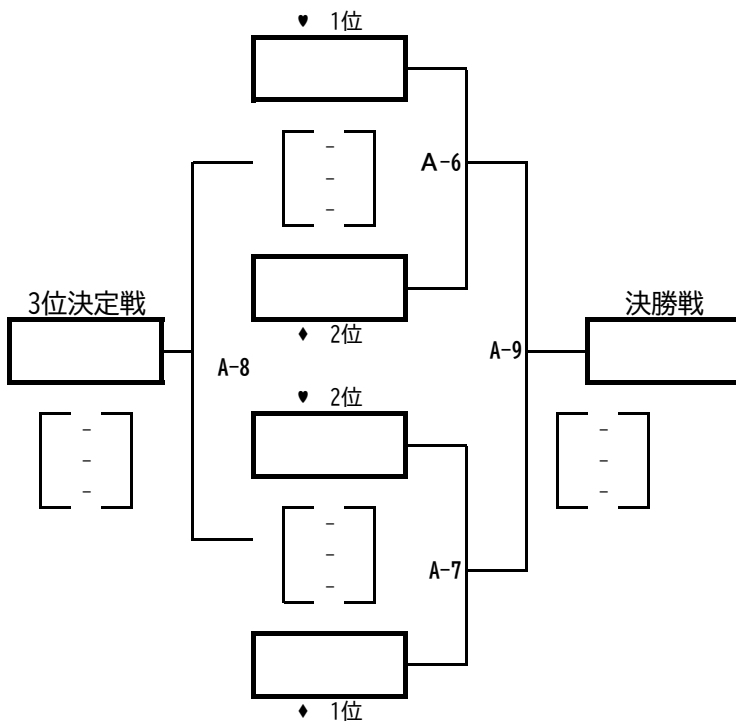

【予選】 C ・ D コート

【決勝】

決勝審判	
C-5	♥ 2位 ♦ 1位
C-6	♥ 1位 ♦ 2位
C-7	C-5・C-6 勝
C-8	C-5・C-6 負

試合結果	
第1位	
第2位	
第3位	
第4位	

Cコート	予選審判	審判補助
C-1	本郷	芳川
C-2	四賀	里山辺
C-3	芳川	四賀
C-4	里山辺	本郷

Dコート	予選審判	審判補助
D-1	松原	島内
D-2	白板	島立
D-3	島内	白板
D-4	島立	松原

【予選】 A・B コート

【決勝】

決勝審判

A-6	♥ 2位 ♦ 1位
A-7	♥ 1位 ♦ 2位
A-8	A-6・A-7 勝
A-9	A-6・A-7 負

試合結果

第1位	
第2位	
第3位	
第4位	

Aコート	予選審判	審判補助
A-1	笹 賀	神 林
A-2	波 田	鎌 田
A-3	田 川	笹 賀
A-4	神 林	波 田
A-5	鎌 田	田 川

Bコート	予選審判	審判補助
B-1	寿	新 村
B-2	岡 田	第 三
B-3	新 村	岡 田
B-4	第 三	寿

梓川体育館

ソフトバレーボール フリーの部 Aブロック

【予選】 A ・ B コート

【決勝】

決勝審判

A-6	♥ 2位 ◆ 1位
A-7	♥ 1位 ◆ 2位
A-8	A-6・A-7 勝
A-9	A-6・A-7 負

試合結果	
第1位	
第2位	
第3位	
第4位	

Aコート	予選審判	審判補助
A-1	庄内	里山辺
A-2	新村	笹賀
A-3	和田	庄内
A-4	里山辺	新村
A-5	笹賀	和田