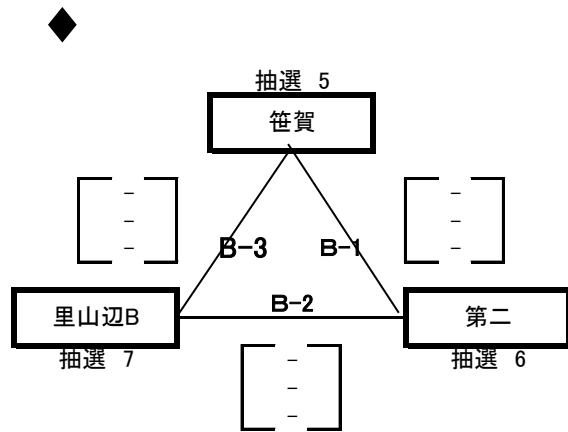

# ソフトバレーボールの部

## 【予選】

コート

審判

A-1	島内
A-2	里山辺A
A-3	鎌田
A-4	庄内

審判

B-1	里山辺B
B-2	笹賀
B-3	第二

## 【決勝】

試合結果

優勝	
準優勝	
第3位	
第3位	

審判

決A-1	♥ 2位 ◆ 1位
決A-2	決A-1 負
決A-3	決A-2 負