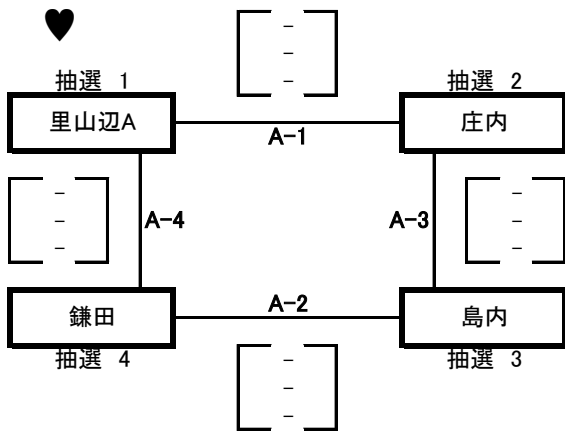

# ソフトバレーボールの部

## 【予選】

コート

審判

A-1	島内
A-2	里山辺A
A-3	鎌田
A-4	庄内

審判

B-1	里山辺B
B-2	笹賀
B-3	第二

## 【決勝】

試合結果

優勝	
準優勝	
第3位	
第3位	

審判

決A-1	♥ 2位 ◆ 1位
決A-2	決A-1 負
決A-3	決A-2 負