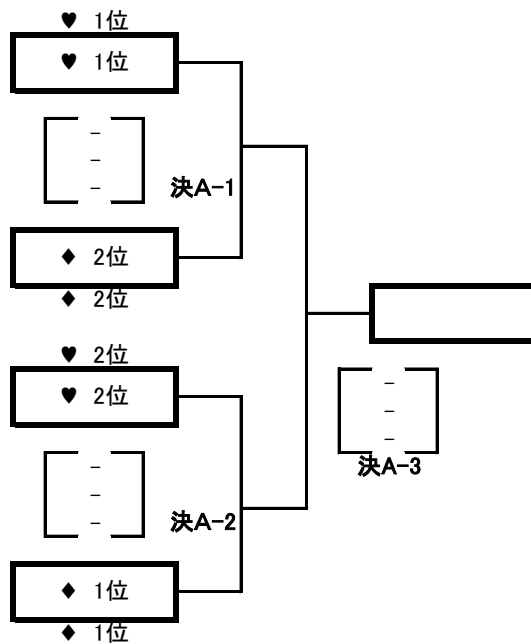

## 【予選】

コート

審判

A-1	島内
A-2	里山辺A
A-3	鎌田
A-4	庄内

審判

B-1	里山辺B
B-2	笹賀
B-3	第二

## 【決勝】

試合結果

優勝	
準優勝	
第3位	
第3位	

審判

決A-1	♥ 2位 ◆ 1位
決A-2	決A-1 負
決A-3	決A-2 負