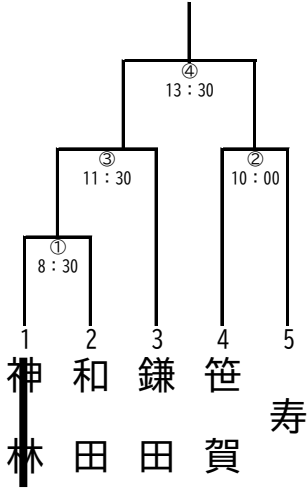

軟式野球の部

Aブロック
セキスイハイム松本スタジアム
(松本市野球場)

Bブロック
信州グリーンローズスタジアム四賀
(四賀球場)

Cブロック
あずさ運動公園① (南側)

Dブロック
あずさ運動公園② (北側)

Eブロック
山辺運動広場