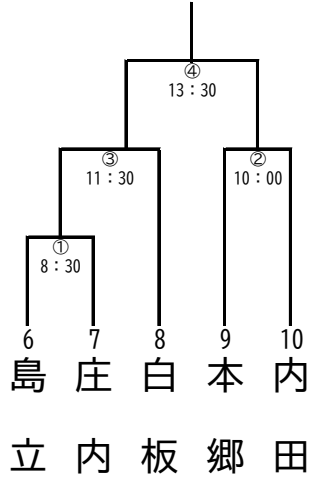

軟式野球の部

Aブロック
セキスイハイム松本スタジアム
(松本市野球場)

Bブロック
信州グリーンローズスタジアム四賀
(四賀球場)

Cブロック
あずさ運動公園① (南側)

Dブロック
あずさ運動公園② (北側)

Eブロック
山辺運動広場