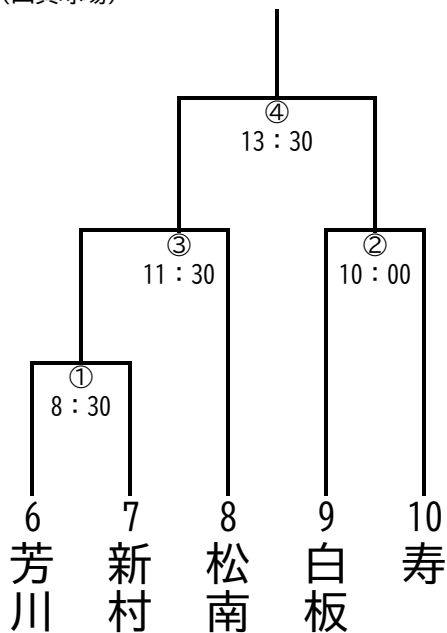

軟式野球の部

Aブロック
セキスイハイム松本スタジアム
(松本市野球場)

Bブロック
信州グリーンローズスタジアム四賀
(四賀球場)

Cブロック
あずさ運動公園① (南側)

Dブロック
あずさ運動公園② (北側)

Eブロック
山辺運動広場