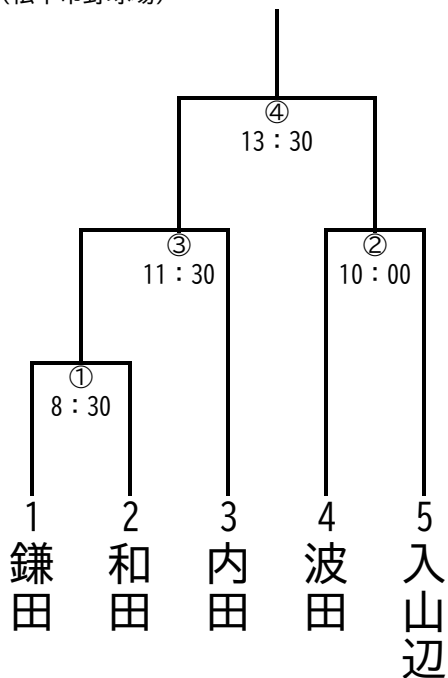

軟式野球の部

Aブロック
セキスイハイム松本スタジアム
(松本市野球場)

Bブロック
信州グリーンローズスタジアム四賀
(四賀球場)

Cブロック
あずさ運動公園① (南側)

Dブロック
あずさ運動公園② (北側)

Eブロック
山辺運動広場