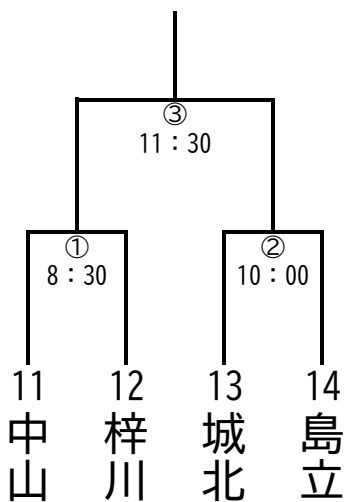

軟式野球の部

Aブロック
セキスイハイム松本スタジアム
(松本市野球場)

Bブロック
信州グリーンローズスタジアム四賀
(四賀球場)

Cブロック
あずさ運動公園① (南側)

Dブロック
あずさ運動公園② (北側)

Eブロック
山辺運動広場