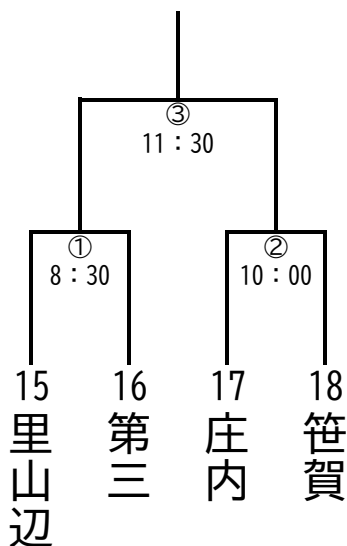

軟式野球の部

Aブロック
セキスイハイム松本スタジアム
(松本市野球場)

Bブロック
信州グリーンローズスタジアム四賀
(四賀球場)

Cブロック
あずさ運動公園① (南側)

Dブロック
あずさ運動公園② (北側)

Eブロック
山辺運動広場