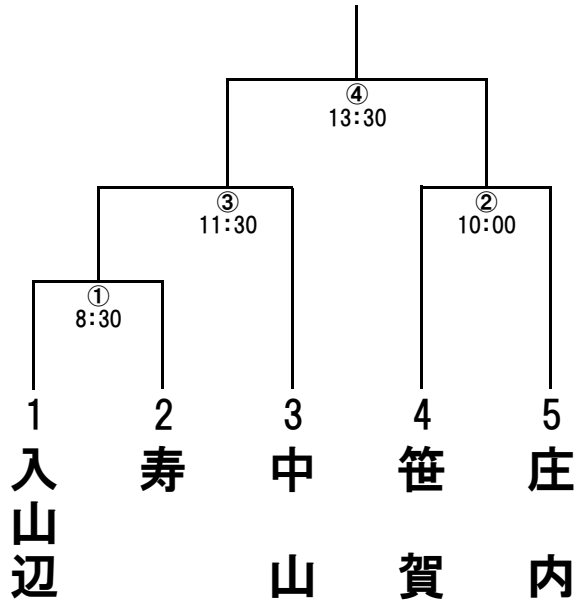

軟式野球の部

Aブロック(松本市野球場)

軟式野球の部

Bブロック(四賀球場)

軟式野球の部

Cブロック(あずさ運動公園①…南側)

軟式野球の部

Dブロック(あずさ運動公園②…北側)