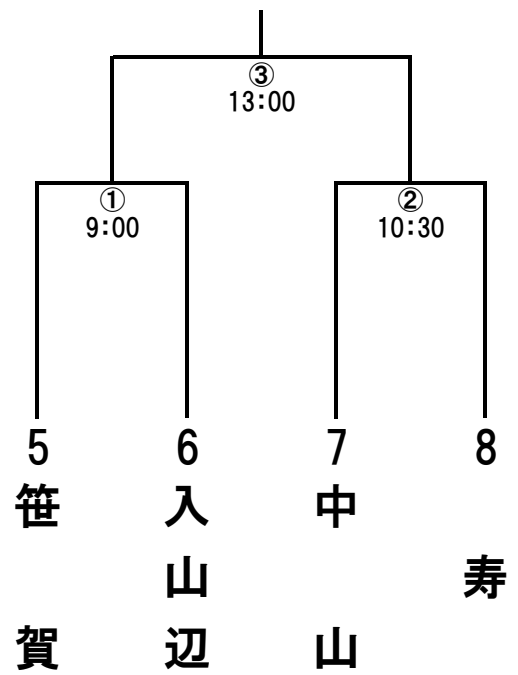

軟式野球の部

Aブロック(松本市野球場)

軟式野球の部

Bブロック(四賀球場)

軟式野球の部

Cブロック(あがた運動公園多目的広場)

軟式野球の部

Dブロック(山辺運動広場)