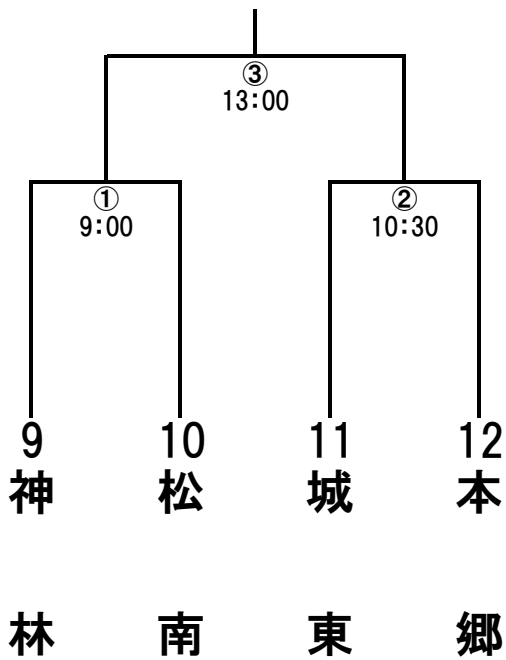

軟式野球の部

Aブロック(松本市野球場)

軟式野球の部

Bブロック(四賀球場)

軟式野球の部

Cブロック(あがた運動公園多目的広場)

軟式野球の部

Dブロック(山辺運動広場)