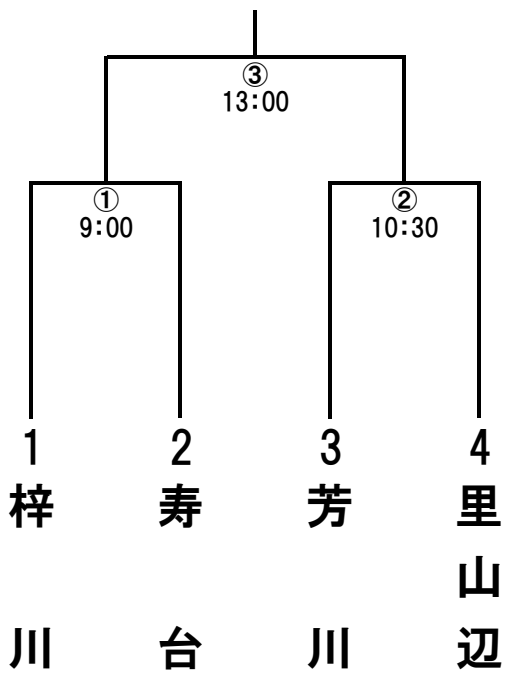

軟式野球の部

Aブロック(松本市野球場)

軟式野球の部

Bブロック(四賀球場)

軟式野球の部

Cブロック(あがた運動公園多目的広場)

軟式野球の部

Dブロック(山辺運動広場)