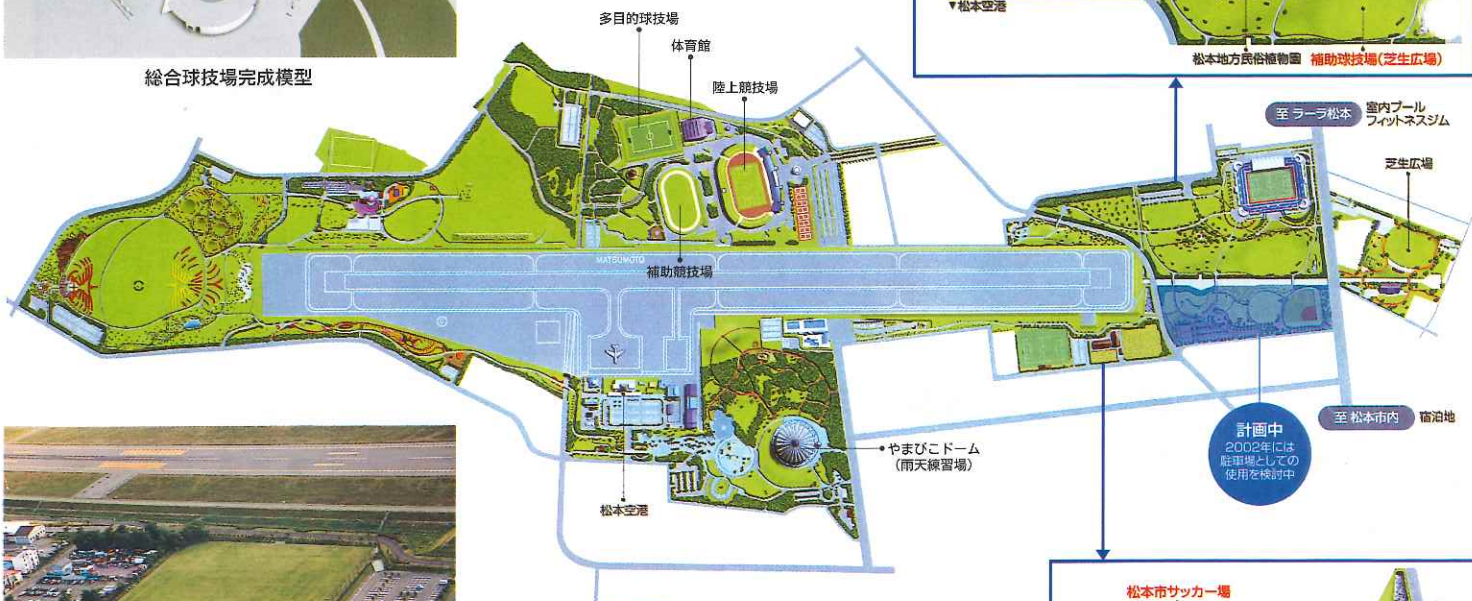

体協まつもと

No.9

平成12年2月1日発行

2002年ワールドカップサッカー 公認キャンプ地を松本に

総合球技場完成模型

2002 FIFA WORLD CUP KOREA / JAPAN
2002年ワールドカップサッカー大会
**松本キャンプ地
トレーニング等施設図**
(松本平広域公園)

松本市サッカー場

キャンプ招致に向け 2002年ワールドカップサッカー 松本キャンプ推進協議会設立