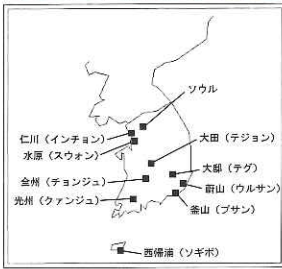

に取り組んでおります。
特に(財)松本体育協会の関係の皆様には、準備の段階から「W杯キャンプ招致支援特別委員会」の設置を始め種々ご支援、ご協力を賜り厚く感謝申し上げます。
キャンプ招致運動をきっかけとして、地域スポーツの振興に繋がることが期待するとともに、市民の皆様におかれましては、キャンプ招致に対しまして格段のご理解とご協力を賜りますようお願い申し上げます。

【公認キャンプ候補地申請一覧】

1 北海道室蘭市	22 埼玉県浦和市	42 静岡県藤枝市	63 山口県
2 北海道北見市	23 埼玉県深谷市	43 静岡県磐田市	64 香川県三木町
3 北海道夕張市	24 千葉県柏市	44 愛知県豊田市	65 徳島県鳴門市
4 北海道網走市	25 千葉市原市	45 愛知県刈谷市	66 愛媛県松山市
5 北海道栗山町	26 千葉県成田市	46 愛知県三好町	67 愛媛県新居浜市
6 北海道新得町	27 千葉県千葉市	47 三重県鈴鹿市	68 福岡県福岡市
7 北海道七飯町	28 東京都調布市	48 三重県上野市	69 福岡県北九州市
8 北海道帯広市	29 神奈川県川崎市	49 岐阜県古川町	70 佐賀県鳥栖市
9 岩手県花巻市	30 神奈川県平塚市	50 京都府京都市	71 熊本県熊本市・大津町
10 秋田県秋田市	31 山梨県富士吉田市・河口湖町	51 大阪府高槻市	72 大分県別府市
11 宮城県石巻市	32 長野県松本市	52 大阪府泉南市	73 大分県佐伯市
12 宮城県仙台市	33 新潟県十日町市	53 兵庫県津名町	74 大分県三重町・犬飼町
13 山形県・天童市	34 新潟県新井市	54 兵庫県日高町	75 大分県中津江村
14 山形県酒田市	35 新潟県新発田市・中条町・紫雲寺町・豊浦町・聖籠町・加治川村・黒川村	55 奈良県	76 宮崎県宮崎市
15 福島県樽葉町・広野町		56 和歌山県	77 宮崎県宮崎市
16 茨城県水戸市	36 富山県富山市	57 鳥取県鳥取市	78 宮崎県西都市
17 茨城県神栖町	37 石川県小松市	58 島根県出雲市	79 宮崎県綾町
18 栃木県湯津上村	38 石川県加賀市	59 岡山県美作町	80 鹿児島県鹿児島市
19 栃木県今市市	39 福井県・三国町・丸岡町	60 広島県広島市	81 鹿児島県指宿市
20 群馬県草津町	40 静岡県裾野市・御殿場市	61 広島県福山市	82 鹿児島県国分市
21 群馬県前橋市	41 静岡県清水市	62 山口県下関市	83 沖縄県石垣市

FIFAワールドカップで使用されるキャンプ地は、出場国の代表チームが決定する。チームによってキャンプ地を決定する条件はそれぞれ異なるが、JAWOCでは希望に添った場所を提供するため、申請があった八三市町村の申請内容の検討、現地視察などの認定作業を行い二〇〇一年の六月までに公認キャンプ候補地推薦リストを作成し、出場国決定に合わせて各代表チームにリストを配付する予定です。

11.10 JAWOC 表敬訪問 (牛島副総長と)

体協まつもと

●国内開催地一覧

韓国国内開催予定地

神戸市 Kobe

御崎公園スタジアム
収容人数：42,000人
完成・改築年月：2001年10月

大分県 Oita

大分スタジアム
収容人数：43,254人
完成・改築年月：2001年3月

大阪市 Osaka