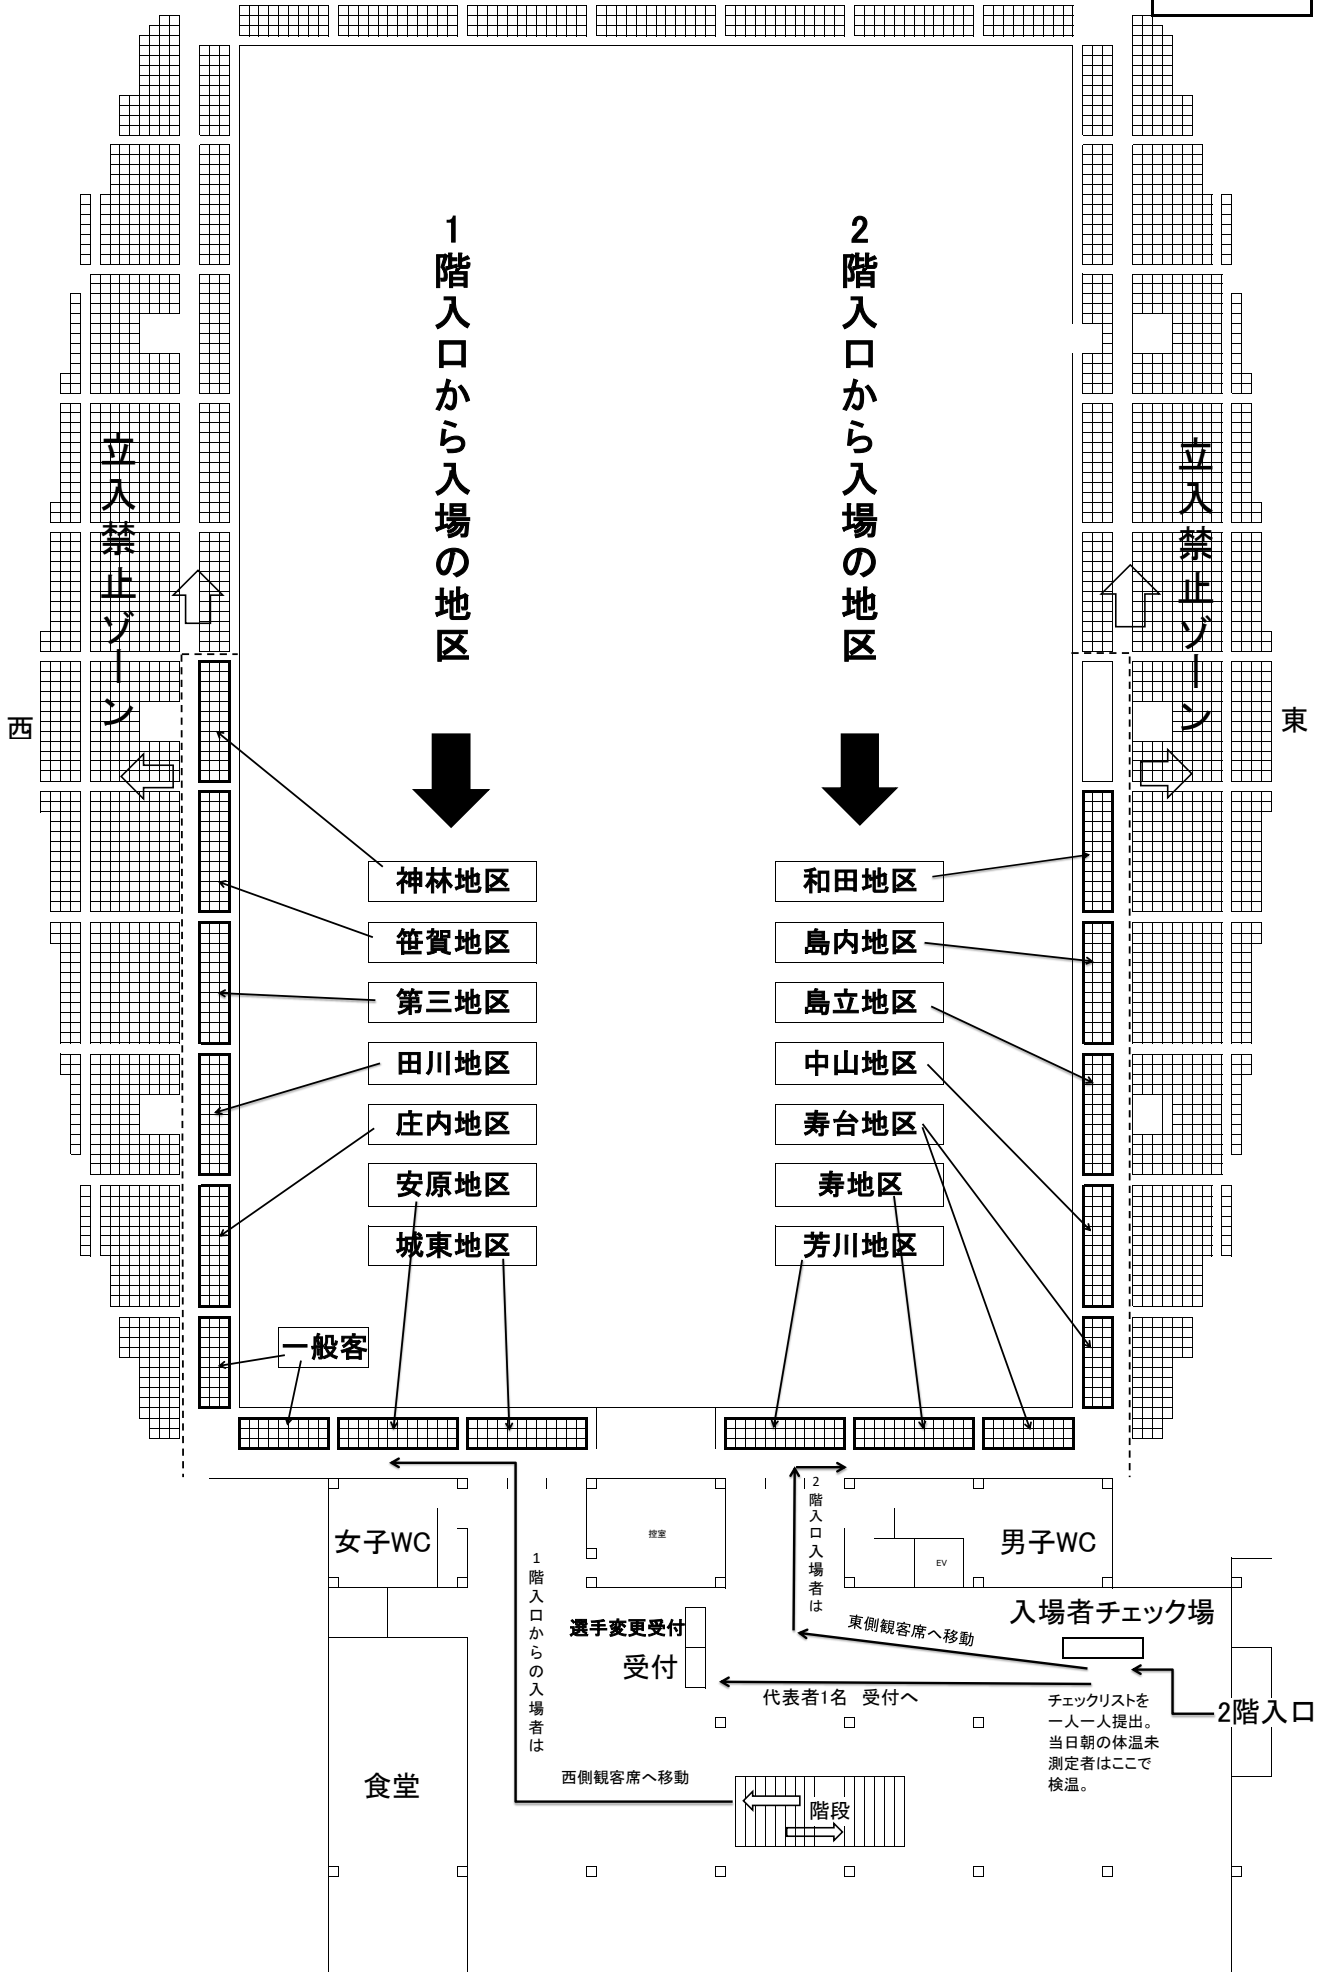

包装室

役員室

男子WC

EV

アリーナ入口

入場者チェック場

受付

選手変更受付

代表者1名 受付へ

チェックリストを一人一人提出。当日朝の体温未測定者はここで検温。

1階入口

1階入口入場者は 西側観客席

ロビー

光室

(一財)松本市スポーツ協会

松本体育館事務室(325)

小会議室

和室

管理室

クラブ会議室

1階入口から入場の地区

2階入口から入場の地区

立入禁止ゾーン

立入禁止ゾーン

男子WC

食堂

選手変更受付
受付

入場者チェック場

代表者1名 受付へ

チェックリストを
一人一人提出。
当日朝の体温未
測定者はここで
検温。

1階入口からの入場者は
西側観客席へ移動

2階入口入場者は
東側観客席へ移動